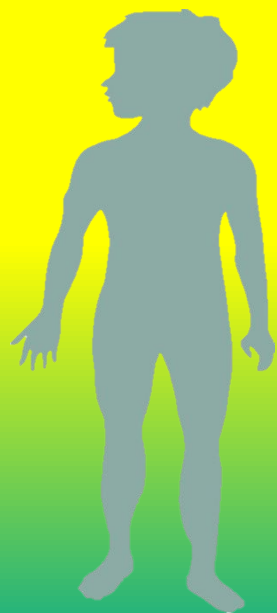

# «Строение тела Человека»

Автор : Гаврилова Ольга Давыдовна,  
воспитатель высшей квалификационной  
категории  
МБДОУ №180 «Детский сад  
общеразвивающего вида»  
2014 год

**Костя Косточкин**

# Внешнее строение тела человека

**Это - голова.**

Это - шея.

**Это - грудь.**

**Это - живот.**

**Это - спина.**

**Это - две руки.**

**Это - две ноги.**

# Основные части тела:

Голова

Грудь

Туловище

Нога

Живот

Шея

Спина

## Домашнее задание

Расскажите родителям о внешнем строении тела человека.