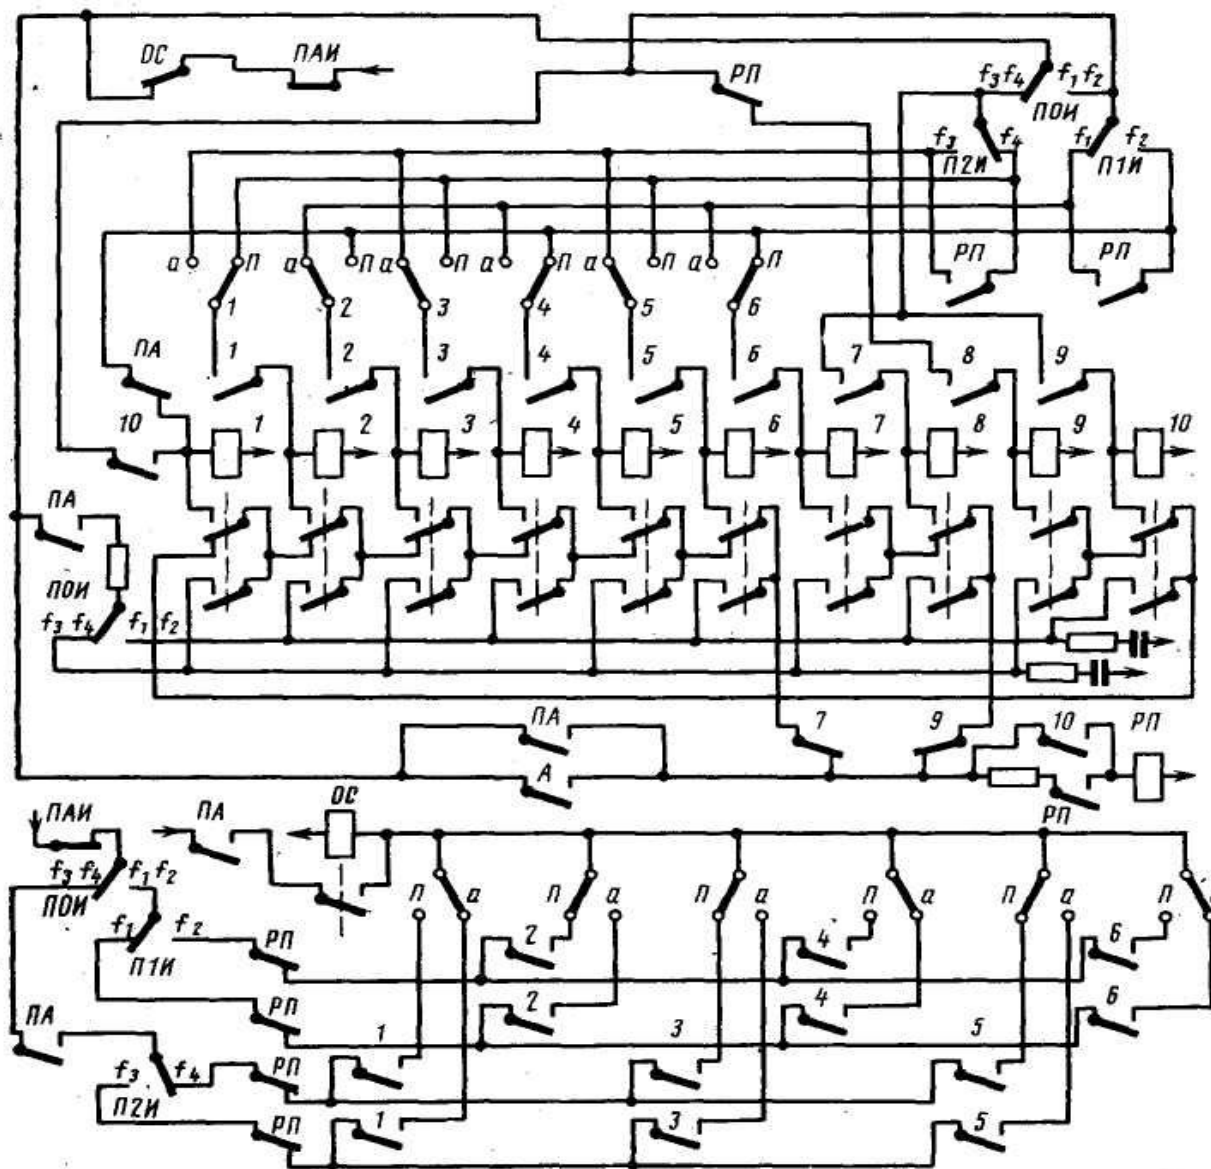

Дәріс 3

ТБ сигналын қабылдау кезіндегі
желілік пункт құрылғыларының
жұмысы

ТБ сигналын қабылдауды жүзеге асыратын түйіннің құрылымдық сұлбасы

ТБ сигналының демодуляторы

Релелік жіктегіш сұлбасы

Тіркеуші релелер сұлбасы

ГУ релесін қосу кезінде пайдаланылатын комбинациялар

Релелер	Таңдаушы ИГ релелерінің жағдайы				
	1ИГ	2ИГ	3ИГ	4ИГ	5ИГ
1ГУ	↑	↑	↓	↓	↑
2ГУ	↑	↓	↑	↓	↑
3ГУ	↓	↑	↑	↓	↑
4ГУ	↑	↓	↓	↑	↓
5ГУ	↓	↑	↓	↑	↓
6ГУ	↓	↓	↑	↑	↓
7ГУ	↑	↑	↑	↑	↓

Топтық және басқарушы релелер сұлбасы