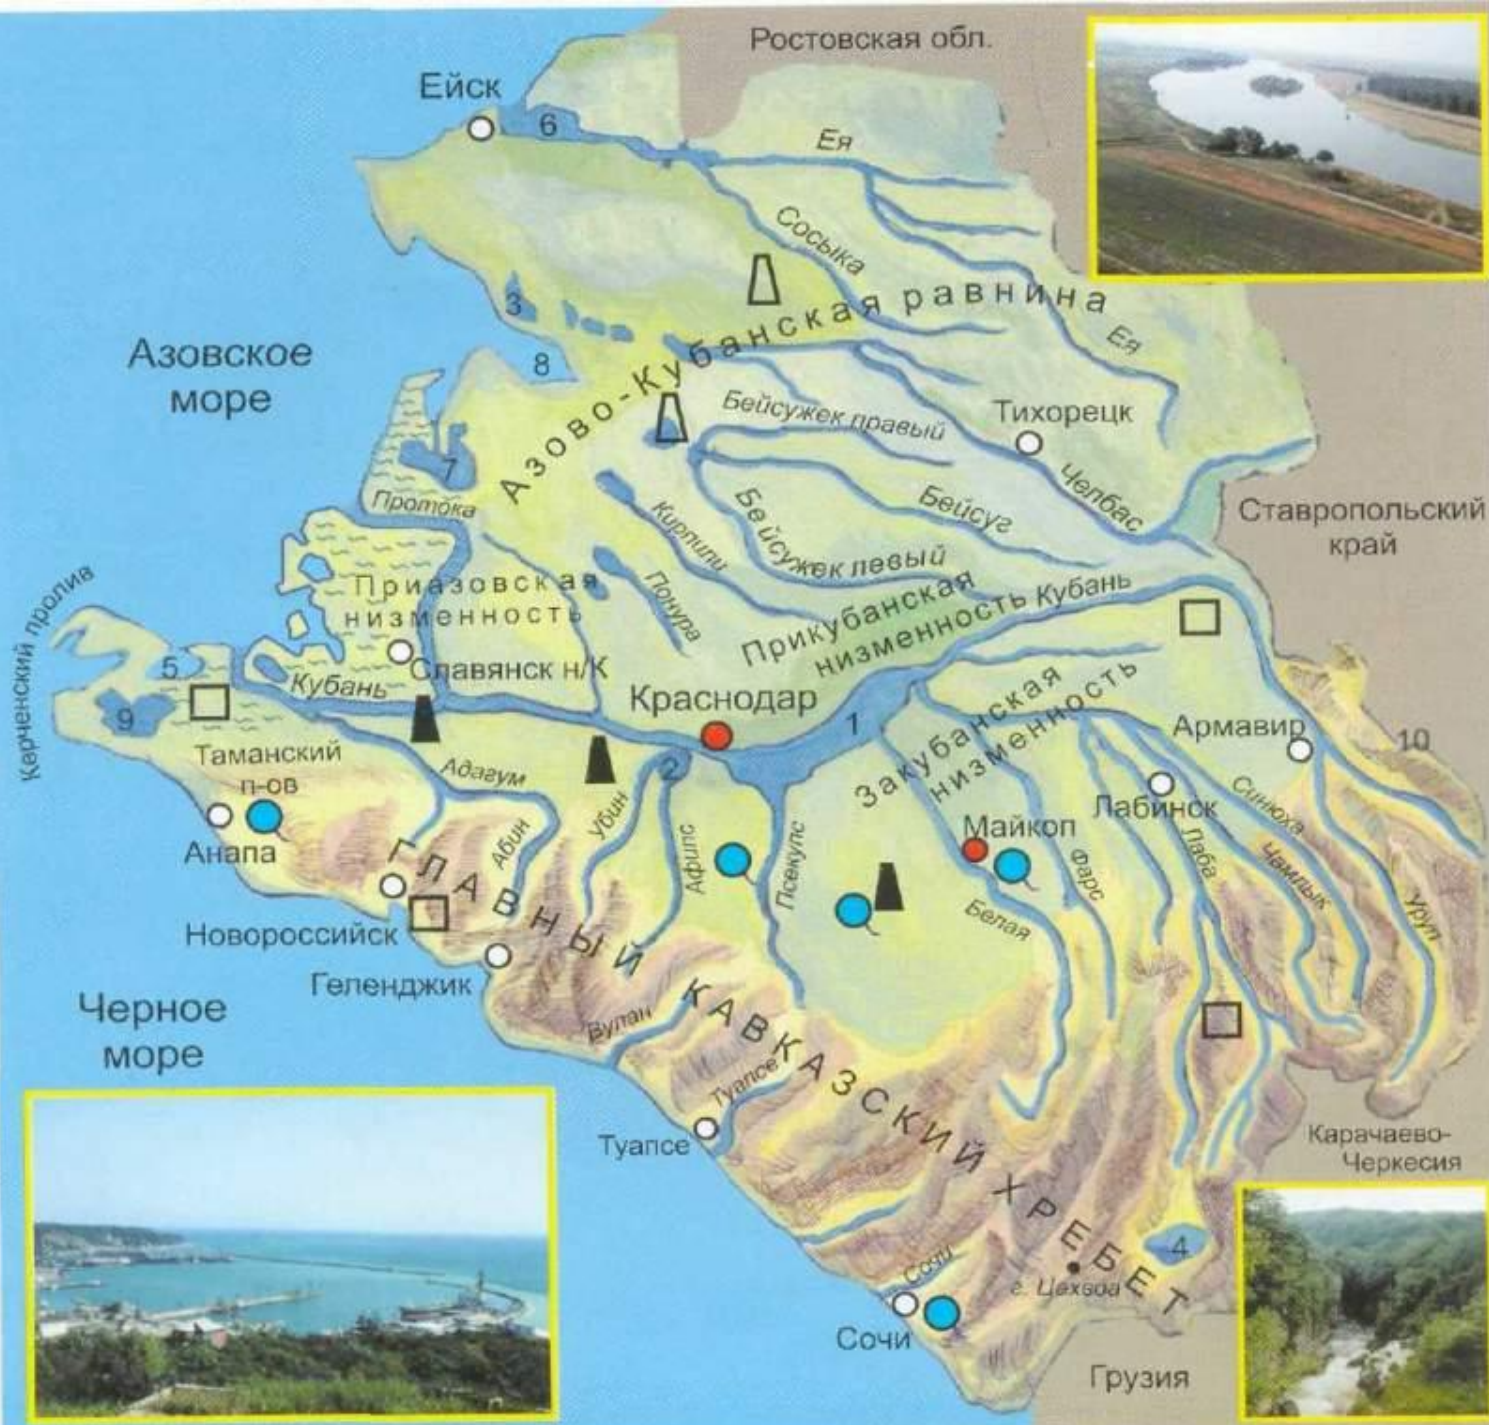

# Рельеф Краснодарского края

Подготовила учитель  
начальных классов:  
Коленкина Анна Игоревна

**Азово – Кубанская равнина**

# ГОРА

ВЕРШИНА

СКЛОН

ПОДОШВА

окружающей  
местностью

## Рельеф Краснодарск ого края