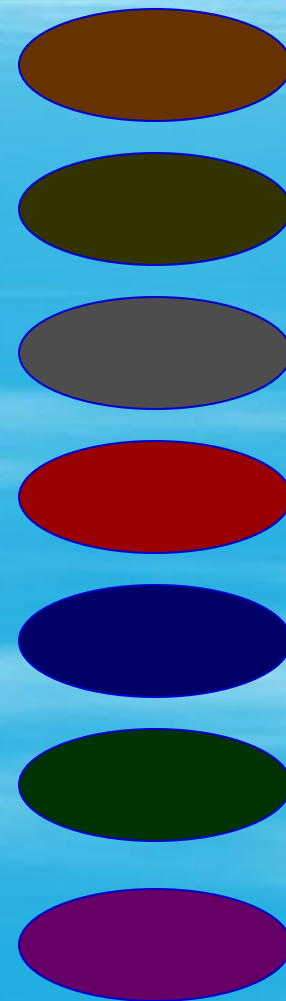

Тема: Дорогие, любимые, родные

Женский портрет.
Урок изо в 3 классе

Подготовила учитель:
Шатерникова И.В.

икона Богоматерь Владимирская

Сикстинская Мадонна Рафаэль Санти

Мадонна Литта Леонардо да Винчи

Женская тема - вечная тема в искусстве

В.Суриков
Сибирская красавица

Тропинин В. А.
Кружевница

Женская тема - вечная тема в искусстве

А. Венецианов
Жница

Светлана Солодовникова

Варианты портретов

профиль

анфас

Схема соотношения пропорций изображения человека

Схема пропорций лица человека

3

6

9

2

5

8

1

4

7

Цвет и настроение

яркие
светлые
веселые

темные
тусклые
грустные

Молодцы