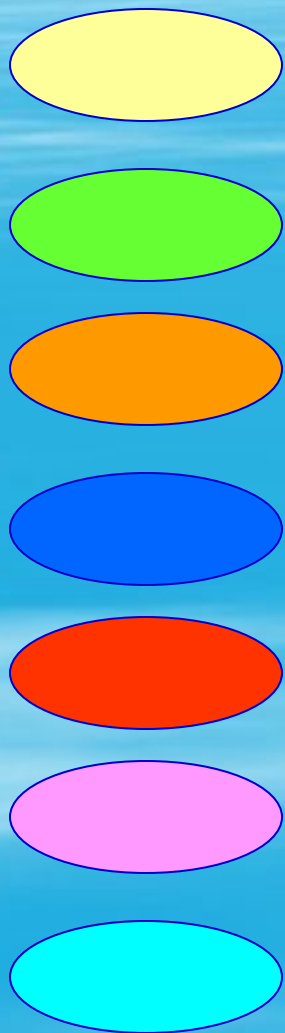

Тема: Дорогие, любимые, родные

Женский портрет.
Урок изо в 3 классе

Подготовила учитель:
Шатерникова И.В.

икона Богоматерь Владимирская

Сикстинская Мадонна Рафаэль Санти

Мадонна Литта Леонардо да Винчи

Женская тема - вечная тема в искусстве

В.Суриков
Сибирская красавица

Тропинин В. А.
Кружевница

Женская тема - вечная тема в искусстве

А. Венецианов
Жница

Светлана Солодовникова

Варианты портретов

профиль

анфас

Схема соотношения пропорций изображения человека

Схема пропорций лица человека

3

6

9

2

5

8

1

4

7

Цвет и настроение

яркие
светлые
веселые

темные
тусклые
грустные

Молодцы