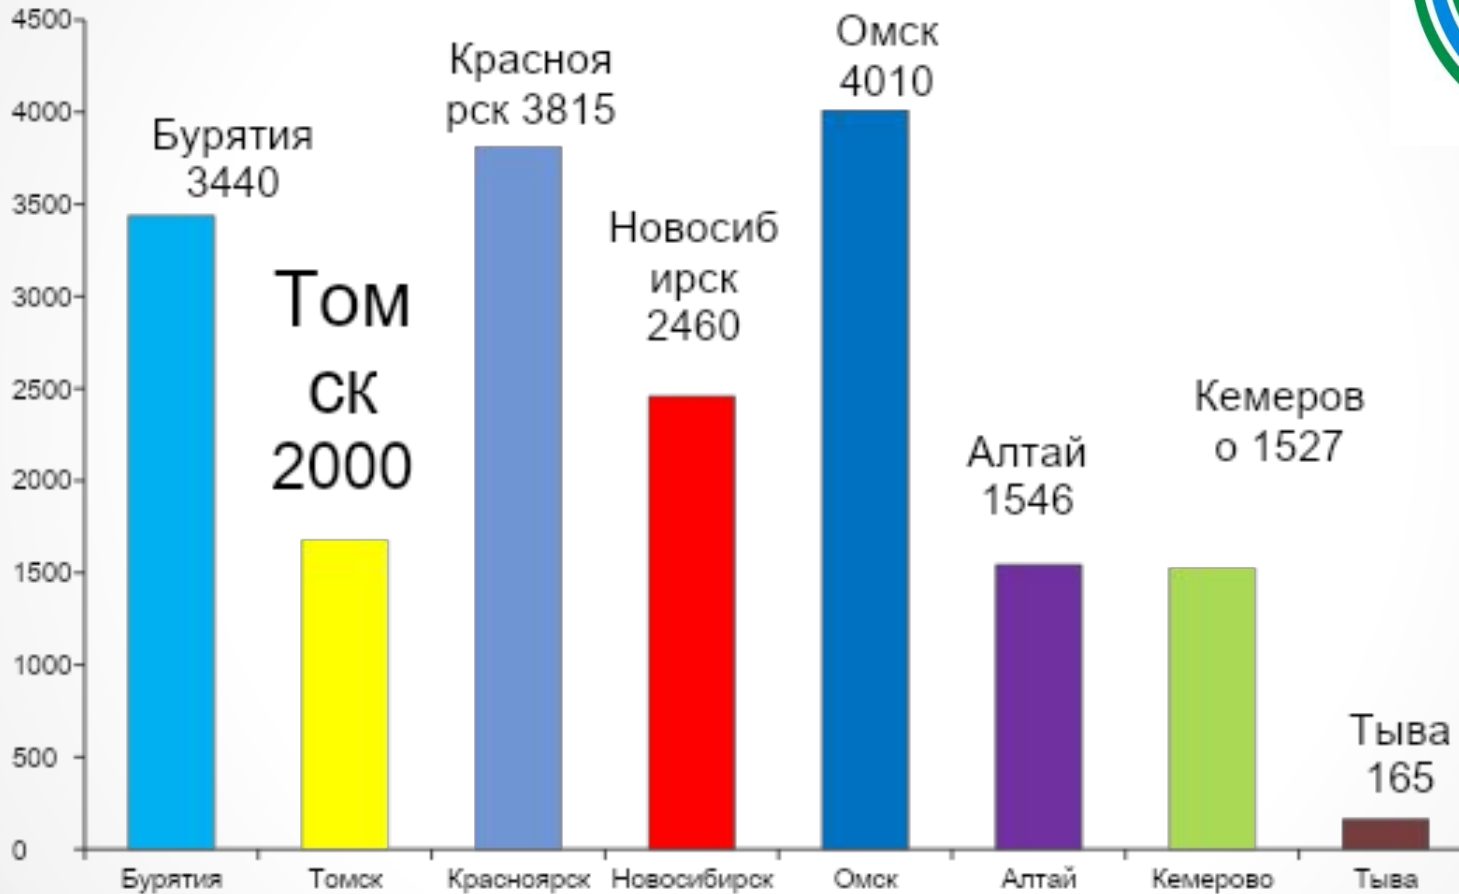

Студенческие отряды СФО

5 место среди 8 региональных штабов в СибФО