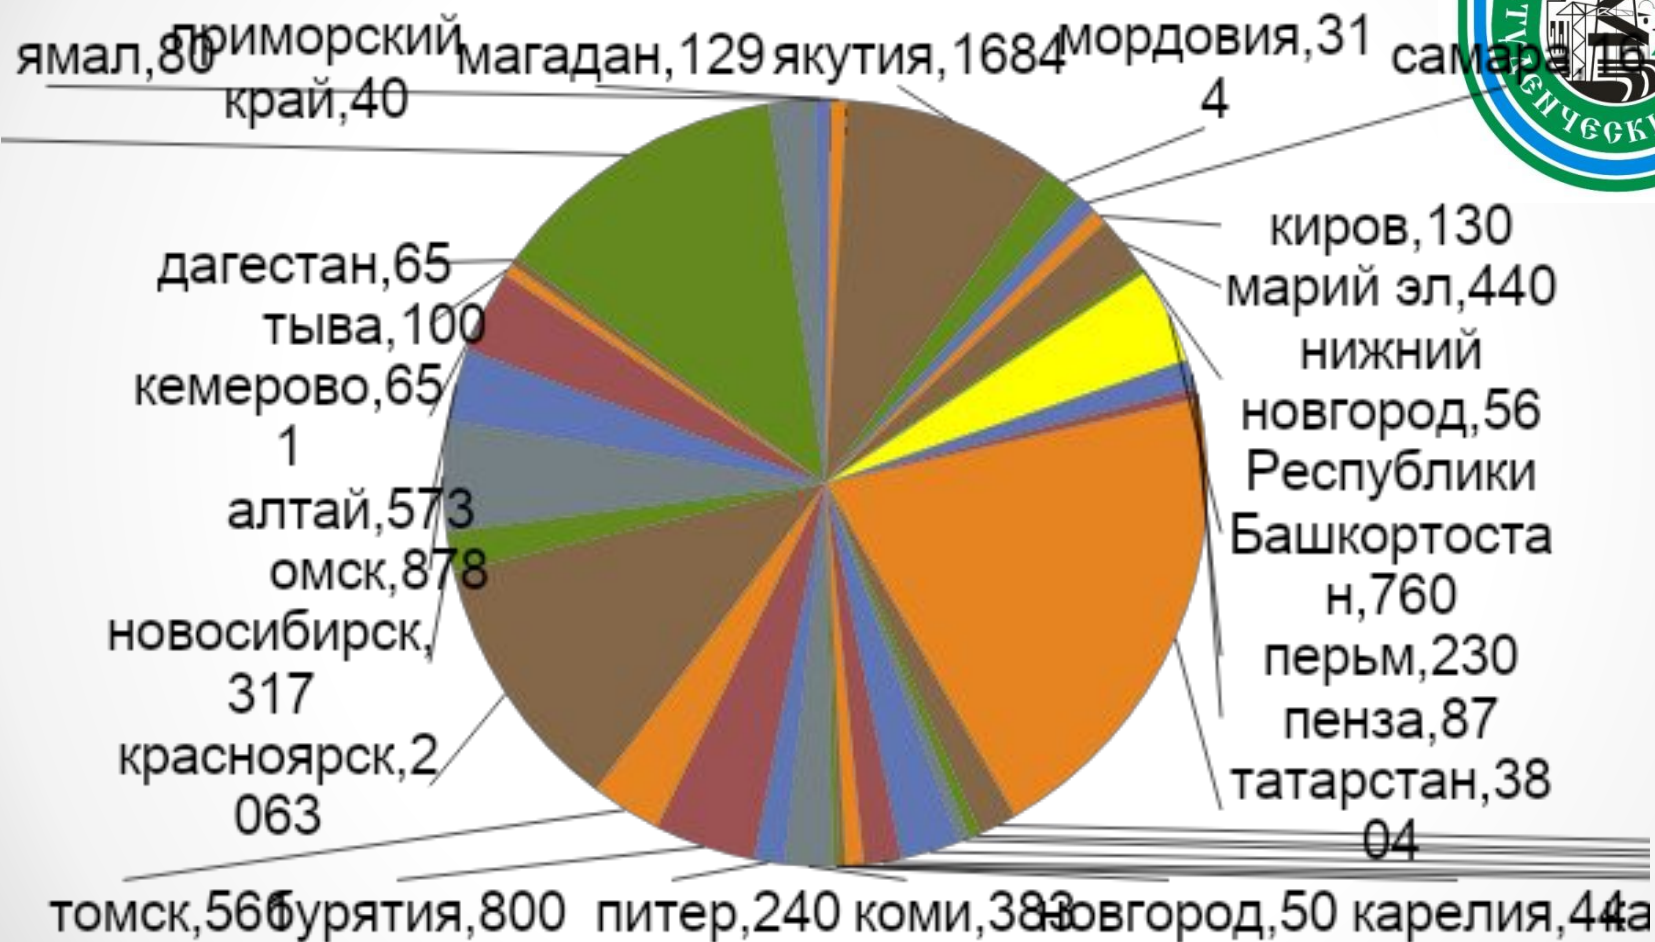

Направления работы

- Строительное - 900 чел.,
- Педагогическое - 750 чел.,
- Сельскохозяйственное - 100 чел.,
- Путинное - 50 чел.,
- Отряды проводников - 100 чел.,
- Энергетическое - 100 чел.,

Места работы

- г. Томск
- Краснодарский край
- Свердловская область
- Дальний восток

Студенческие отряды СФО

5 место среди 8 региональных штабов в СибФО

Студенческие отряды в РФ

20 место среди 55 региональных штабов в РФ