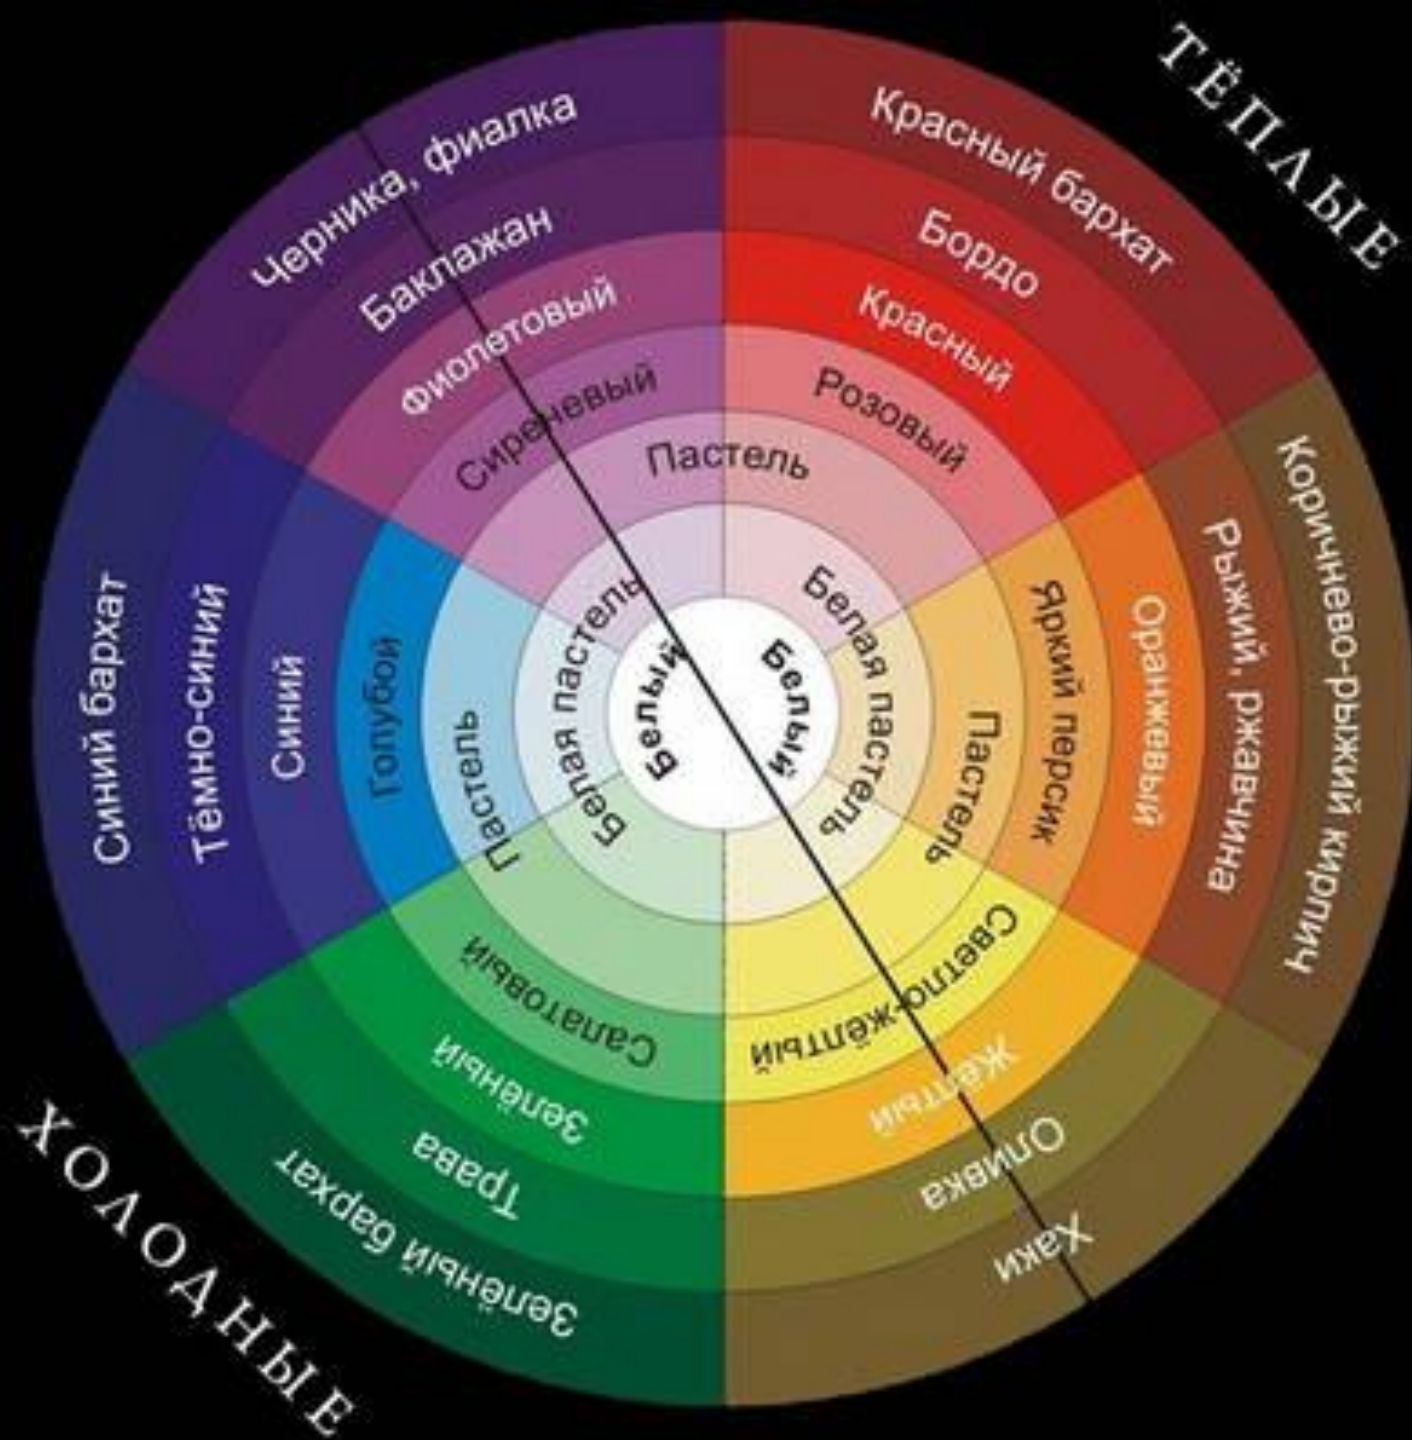

# \* Цветовой контраст

**ОСНОВНЫЕ ЦВЕТА**

**СОСТАВНЫЕ ЦВЕТА**

**ЦВЕТА ТРЕТЬЕГО ПОРЯДКА**

**ЦВЕТОВОЙ КРУГ**

**НАСЫЩЕННОСТЬ ЦВЕТА**

**ОДНОЦВЕТНОЕ**

**АНАЛОГИЧНОЕ**

**ДОПОЛНИТЕЛЬНОЕ**

**РАЗБИТОЕ ДОПОЛНЕНИЕ**

**ОСНОВНОЕ**

**ВТОРИЧНОЕ**

Холодный

Теплый

Холодный

Теплый

## Гармония и цветовые схемы

смежные цвета

похожие цвета

промежуточные цвета

несовместимые цвета

дополнительные цвета

двухцветная гармония

аналоговая гармония

трёхцветная гармония

разделённая гармония

альтернативная гармония

прямоугольная гармония

четырёхцветная гармония

шестицветная гармония

*Красный, белый, серый*

*Красно-коричневый,  
масляный, цвет груши*