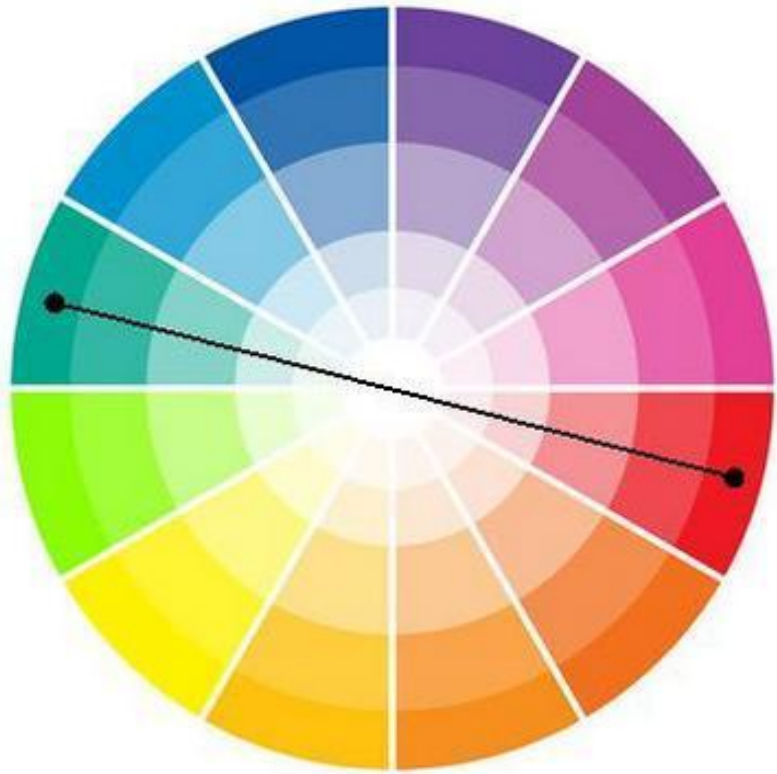

## Гармония и цветовые схемы

смежные цвета

похожие цвета

промежуточные цвета

несовместимые цвета

дополнительные цвета

двухцветная гармония

аналоговая гармония

трёхцветная гармония

разделённая гармония

альтернативная гармония

прямоугольная гармония

четырёхцветная гармония

шестицветная гармония

*Красный, белый, серый*

*Красно-коричневый,  
масляный, цвет груши*