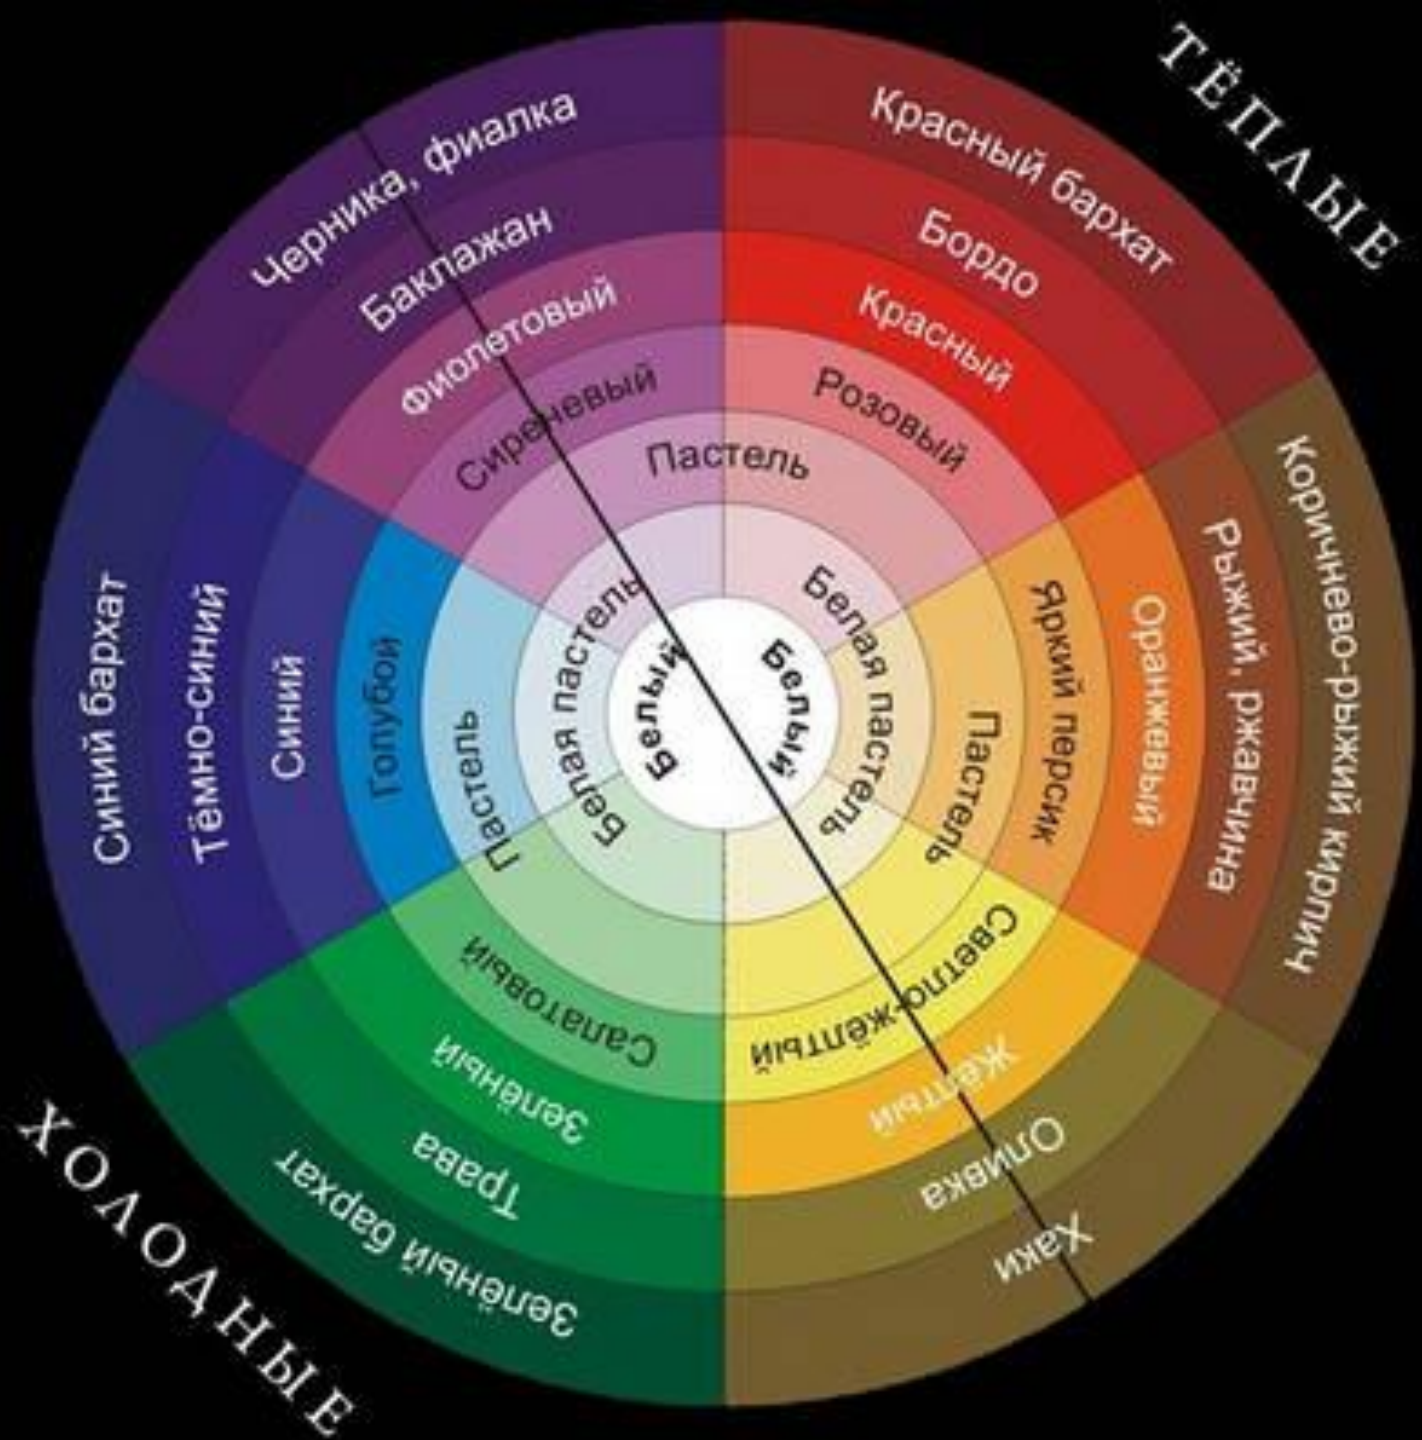

# \* Цветовой контраст

**ОСНОВНЫЕ ЦВЕТА**

**СОСТАВНЫЕ ЦВЕТА**

**ЦВЕТА ТРЕТЬЕГО ПОРЯДКА**

**ЦВЕТОВОЙ КРУГ**

**НАСЫЩЕННОСТЬ ЦВЕТА**

**ОДНОЦВЕТНОЕ**

**АНАЛОГИЧНОЕ**

**ДОПОЛНИТЕЛЬНОЕ**

**РАЗБИТОЕ ДОПОЛНЕНИЕ**

**ОСНОВНОЕ**

**ВТОРИЧНОЕ**

Холодный

Теплый

Холодный

Теплый

## Гармония и цветовые схемы

смежные цвета

похожие цвета

промежуточные цвета

несовместимые цвета

дополнительные цвета

двухцветная гармония

аналоговая гармония

трёхцветная гармония

разделённая гармония

альтернативная гармония

прямоугольная гармония

четырёхцветная гармония

шестицветная гармония

*Красный, белый, серый*

*Красно-коричневый,  
масляный, цвет груши*