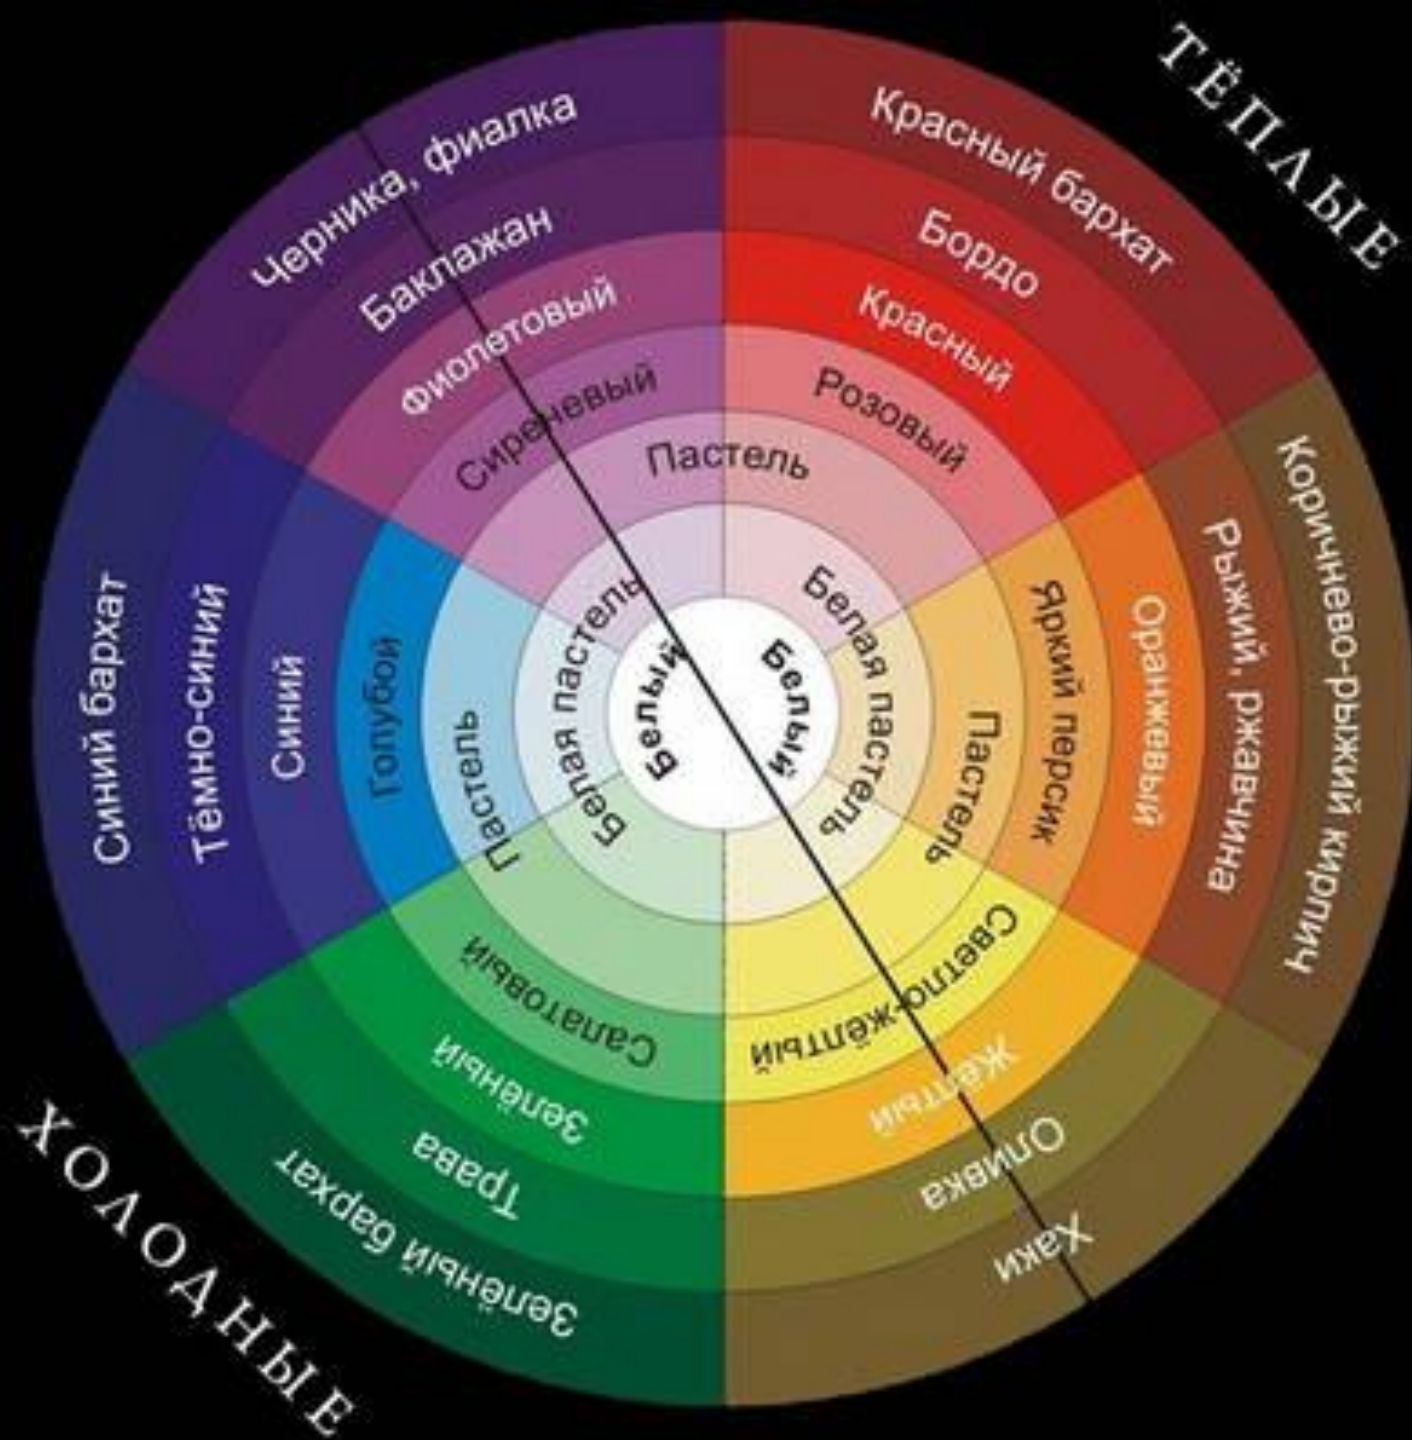

* Цветовой контраст

ОСНОВНЫЕ ЦВЕТА

СОСТАВНЫЕ ЦВЕТА

ЦВЕТА ТРЕТЬЕГО ПОРЯДКА

ЦВЕТОВОЙ КРУГ

НАСЫЩЕННОСТЬ ЦВЕТА

ОДНОЦВЕТНОЕ

АНАЛОГИЧНОЕ

ДОПОЛНИТЕЛЬНОЕ

РАЗБИТОЕ ДОПОЛНЕНИЕ

ОСНОВНОЕ

ВТОРИЧНОЕ

Холодный

Теплый

Холодный

Теплый

Гармония и цветовые схемы

смежные цвета

похожие цвета

промежуточные цвета

несовместимые цвета

дополнительные цвета

двухцветная гармония

аналоговая гармония

трёхцветная гармония

разделённая гармония

альтернативная гармония

прямоугольная гармония

четырёхцветная гармония

шестицветная гармония

Красный, белый, серый

*Красно-коричневый,
масляный, цвет груши*