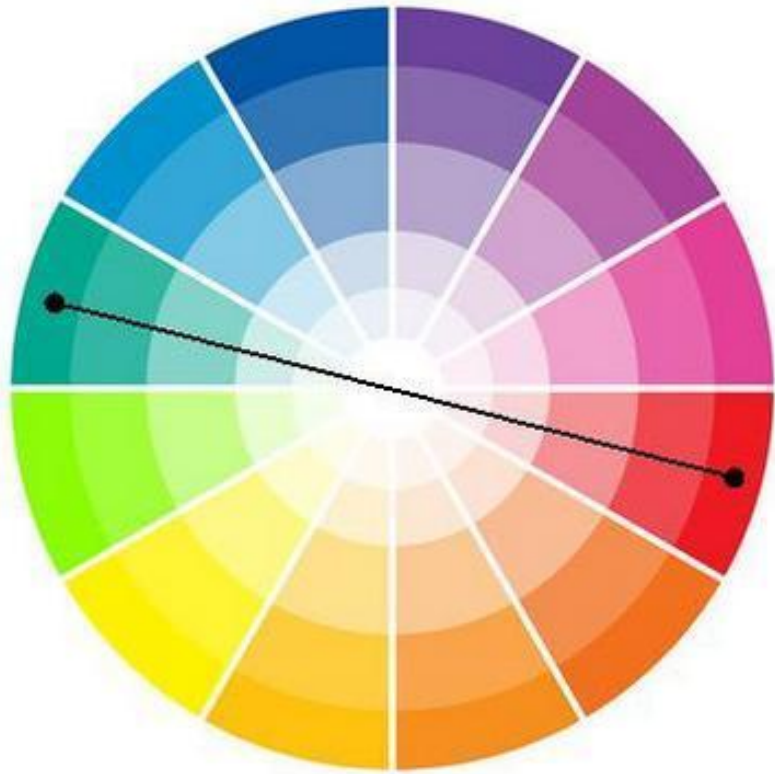

Гармония и цветовые схемы

смежные цвета

похожие цвета

промежуточные цвета

несовместимые цвета

дополнительные цвета

двухцветная гармония

аналоговая гармония

трёхцветная гармония

разделённая гармония

альтернативная гармония

прямоугольная гармония

четырёхцветная гармония

шестицветная гармония

Красный, белый, серый

*Красно-коричневый,
масляный, цвет груши*