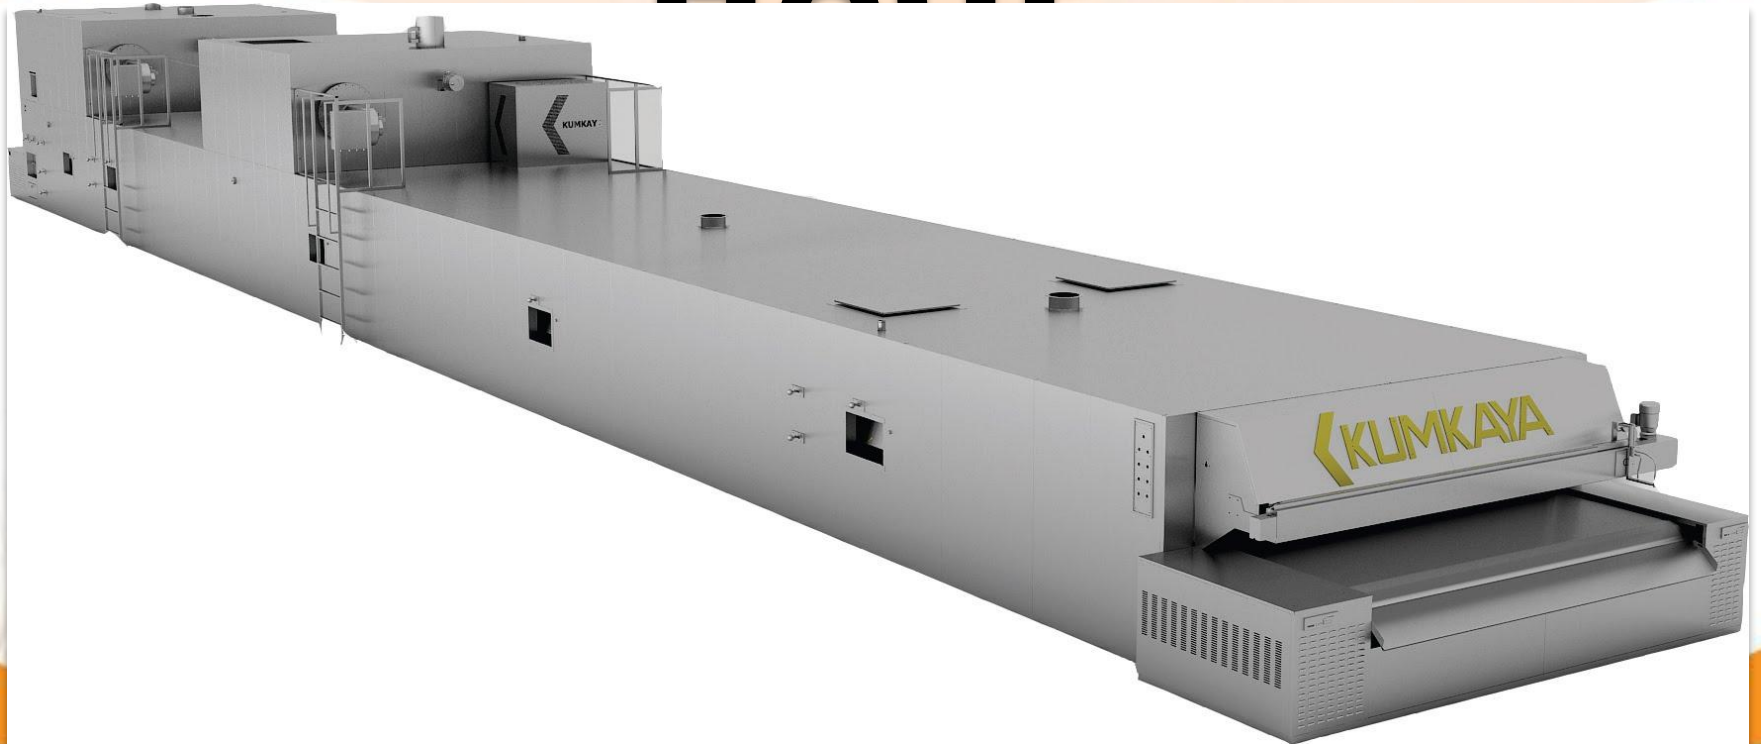

# Туннельная

ПОШ

# Туннельная печь

Промышленные печи, имеющие широкий выбор моделей, ширина ленты выпечки которых составляет 3 метра и длина ленты выпечки от 9 до 36 метров. Печь специально разработана для получения равномерной, качественной выпечки с красивым глянцем как больших подовых, так и формовых видов хлеба. Обеспечена вертикальная подача горячего воздуха на под, циркулирующего внутри камеры выпечки между специально сконструированными радиаторами, параллельно установленными снизу и сверху камеры выпечки, длина которой 6 метров.