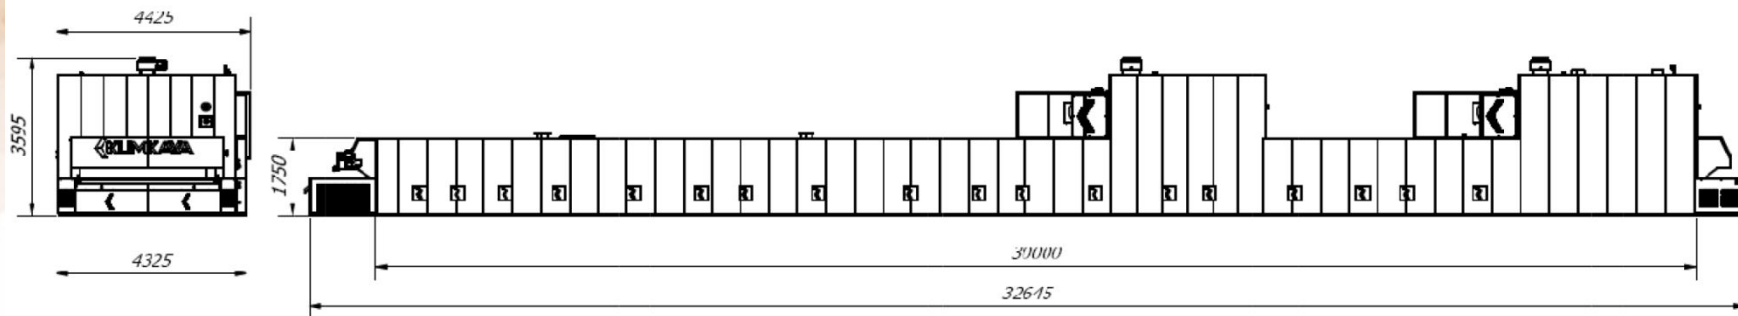

Технические

Модель	Ширина ленты (м)	Длина ленты (м)	Площадь выпечки (м²)	Производительность	Горелка
TU 2009	2	9	18	1.080	1
TU 2012	2	12	24	1.440	1
TU 2015	2	15	30	1.800	1
TU 2018	2	18	36	2.160	1
TU 2021	2	21	42	2.520	1
TU 2024	2	24	48	2.880	1
TU 2509	2.5	9	22.5	1.350	1
TU 2512	2.5	12	30	1.800	1
TU 2515	2.5	15	37.5	1.250	1
TU 2518	2.5	18	45	2.700	1
TU 2521	2.5	21	52.5	3.150	1
TU 2524	2.5	24	60	3.600	1
TU 3009	3	9	27	1.620	1
TU 3012	3	12	36	2.160	1
TU 3015	3	15	45	2.700	1
TU 3018	3	18	54	3.240	1
TU 3021	3	21	63	3.780	1
TU 3024	3	24	72	4.300	2
TU 3027	3	27	81	4.860	2
TU 3030	3	30	90	5.400	2
TU 3033	3	33	99	5.940	2
TU 3036	3	36	108	6.480	2

Габариты