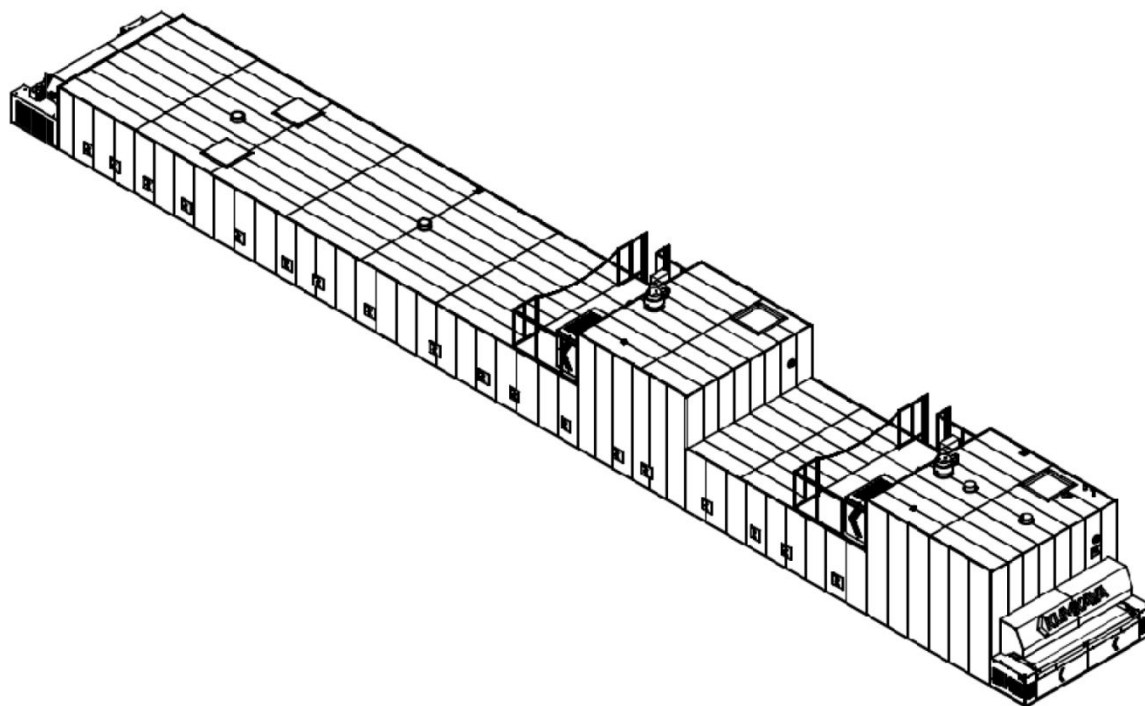

Технические

Модель	Ширина ленты (м)	Длина ленты (м)	Площадь выпечки (м²)	Производительность	Горелка
TU 2009	2	9	18	1.080	1
TU 2012	2	12	24	1.440	1
TU 2015	2	15	30	1.800	1
TU 2018	2	18	36	2.160	1
TU 2021	2	21	42	2.520	1
TU 2024	2	24	48	2.880	1
TU 2509	2.5	9	22.5	1.350	1
TU 2512	2.5	12	30	1.800	1
TU 2515	2.5	15	37.5	1.250	1
TU 2518	2.5	18	45	2.700	1
TU 2521	2.5	21	52.5	3.150	1
TU 2524	2.5	24	60	3.600	1
TU 3009	3	9	27	1.620	1
TU 3012	3	12	36	2.160	1
TU 3015	3	15	45	2.700	1
TU 3018	3	18	54	3.240	1
TU 3021	3	21	63	3.780	1
TU 3024	3	24	72	4.300	2
TU 3027	3	27	81	4.860	2
TU 3030	3	30	90	5.400	2
TU 3033	3	33	99	5.940	2
TU 3036	3	36	108	6.480	2

Габариты