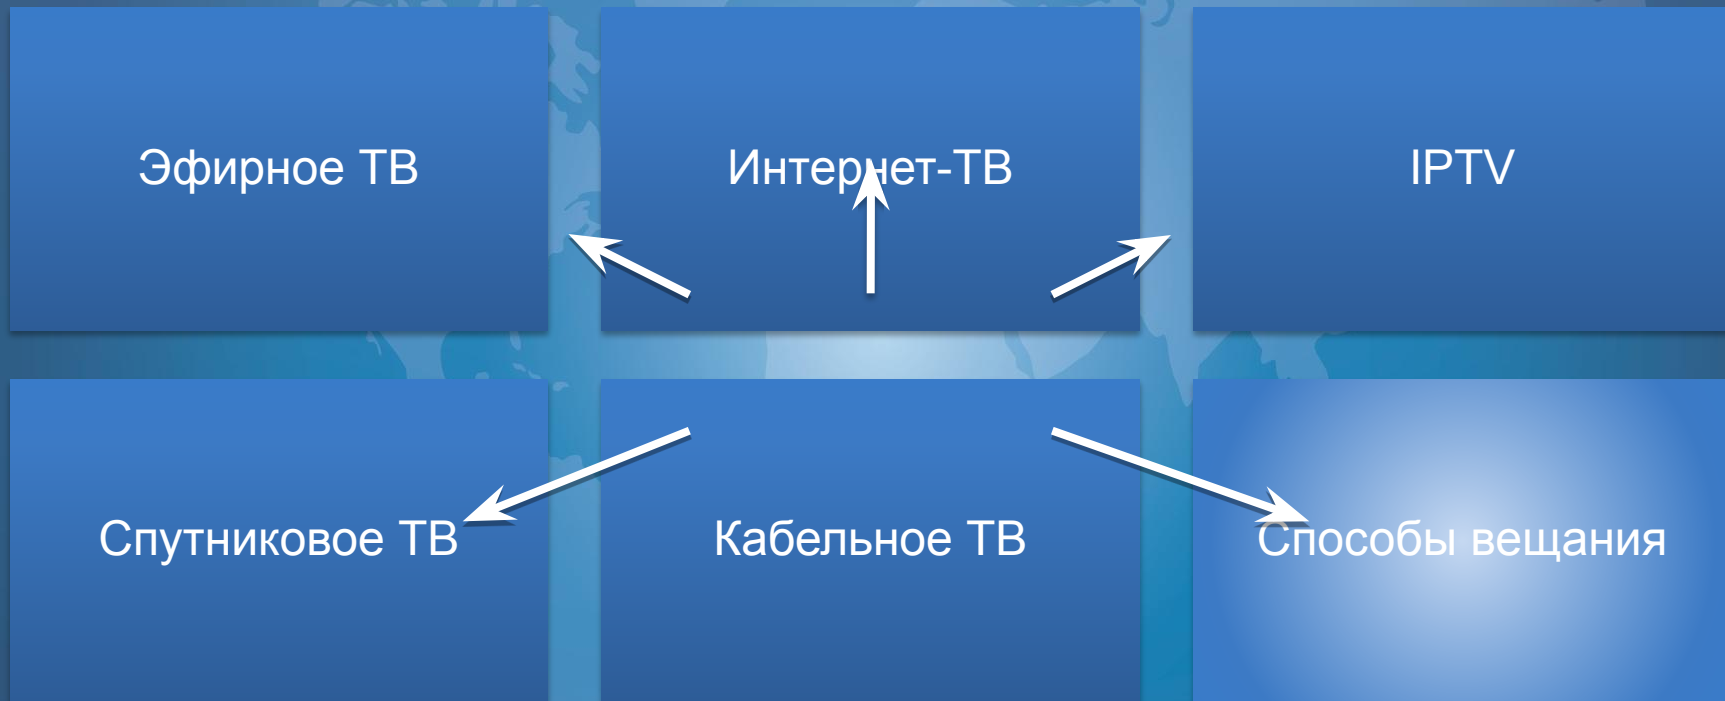

Как нас смотреть?