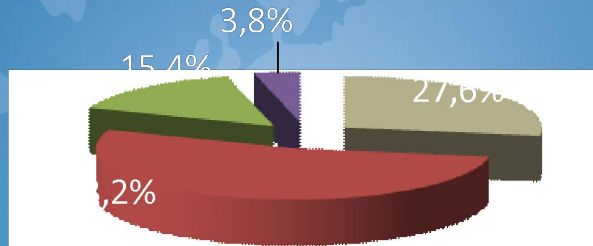

Млн. зрителей

Профиль аудитории

HDMedia

КиноМеню
HD

HDMedia
3D

Возраст аудитории 12+

Возрастной состав аудитории телеканалов

HD Media

■ 12-24 ■ 25-44 ■ 45-54 ■ 55+

■ 12-24 ■ 25-44 ■ 45-54 ■ 55+

HD Media *3D*

■ 12-24 ■ 25-44 ■ 45-54 ■ 55+

КиноМеню HD

Почему именно HD Media, HD Media 3D и КиноМеню HD?

Миллионы
зрителей

Доступност
ь из любой
точки мира