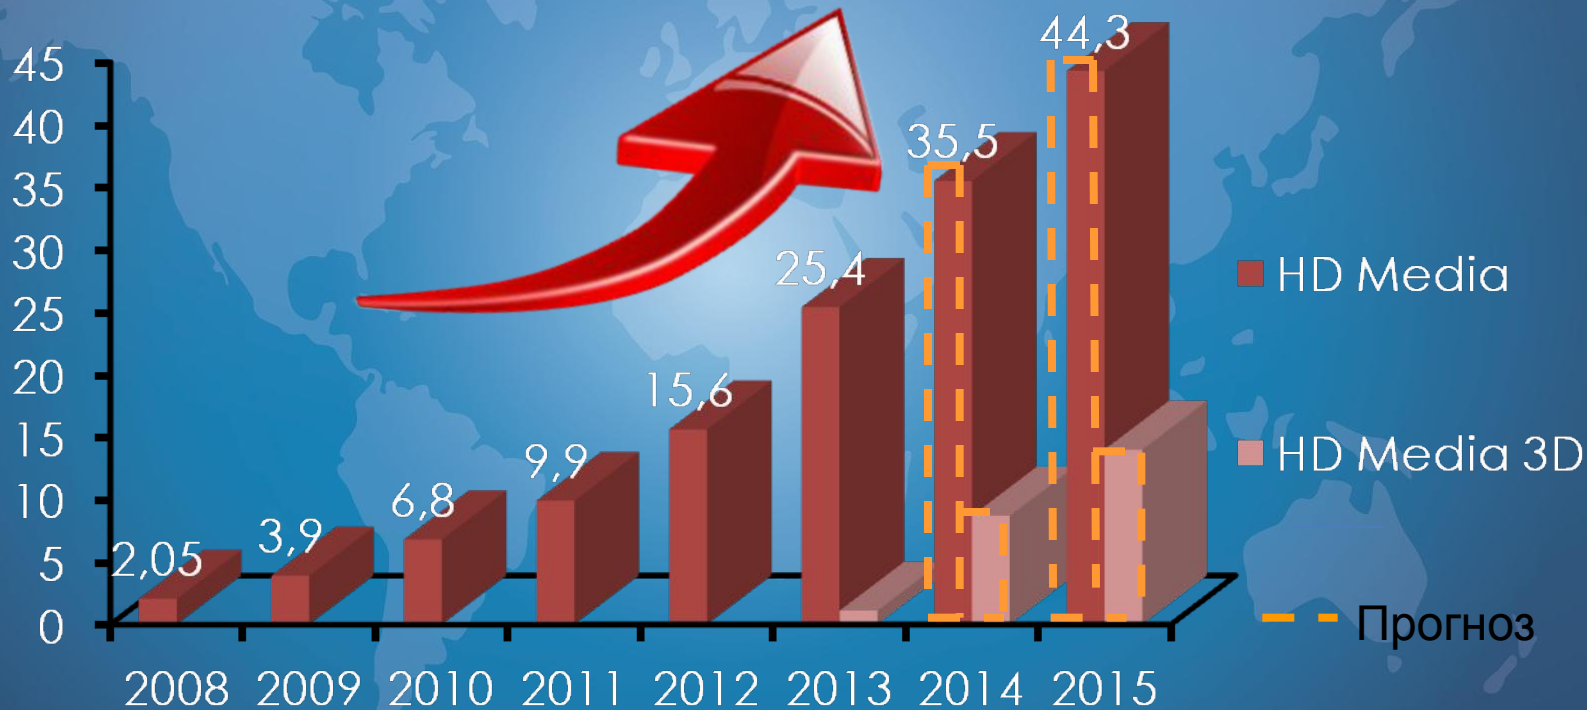

Рост аудитории телеканалов

Млн. зрителей