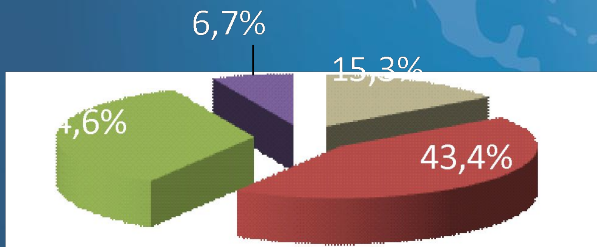

Млн. зрителей

Профиль аудитории

HDMedia

КиноМеню
HD

HDMedia
3D

Возраст аудитории 12+

Возрастной состав аудитории телеканалов

HD Media

■ 12-24 ■ 25-44 ■ 45-54 ■ 55+

■ 12-24 ■ 25-44 ■ 45-54 ■ 55+

HD Media *3D*

■ 12-24 ■ 25-44 ■ 45-54 ■ 55+

КиноМеню HD

Почему именно HD Media, HD Media 3D и КиноМеню HD?

Миллионы
зрителей

Доступност
ь из любой
точки мира