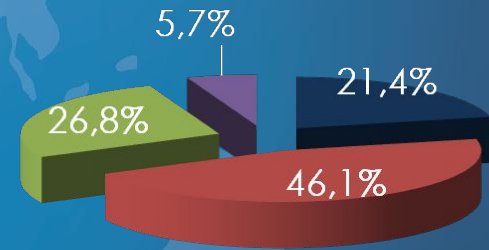

Млн. зрителей

Профиль аудитории

HDMedia

КиноМеню
HD

HDMedia
3D

Возраст аудитории 12+

Возрастной состав аудитории телеканалов

HD Media

■ 12-24 ■ 25-44 ■ 45-54 ■ 55+

■ 12-24 ■ 25-44 ■ 45-54 ■ 55+

HD Media *3D*

■ 12-24 ■ 25-44 ■ 45-54 ■ 55+

КиноМеню HD

Почему именно HD Media, HD Media 3D и КиноМеню HD?

Миллионы
зрителей

Доступност
ь из любой
точки мира