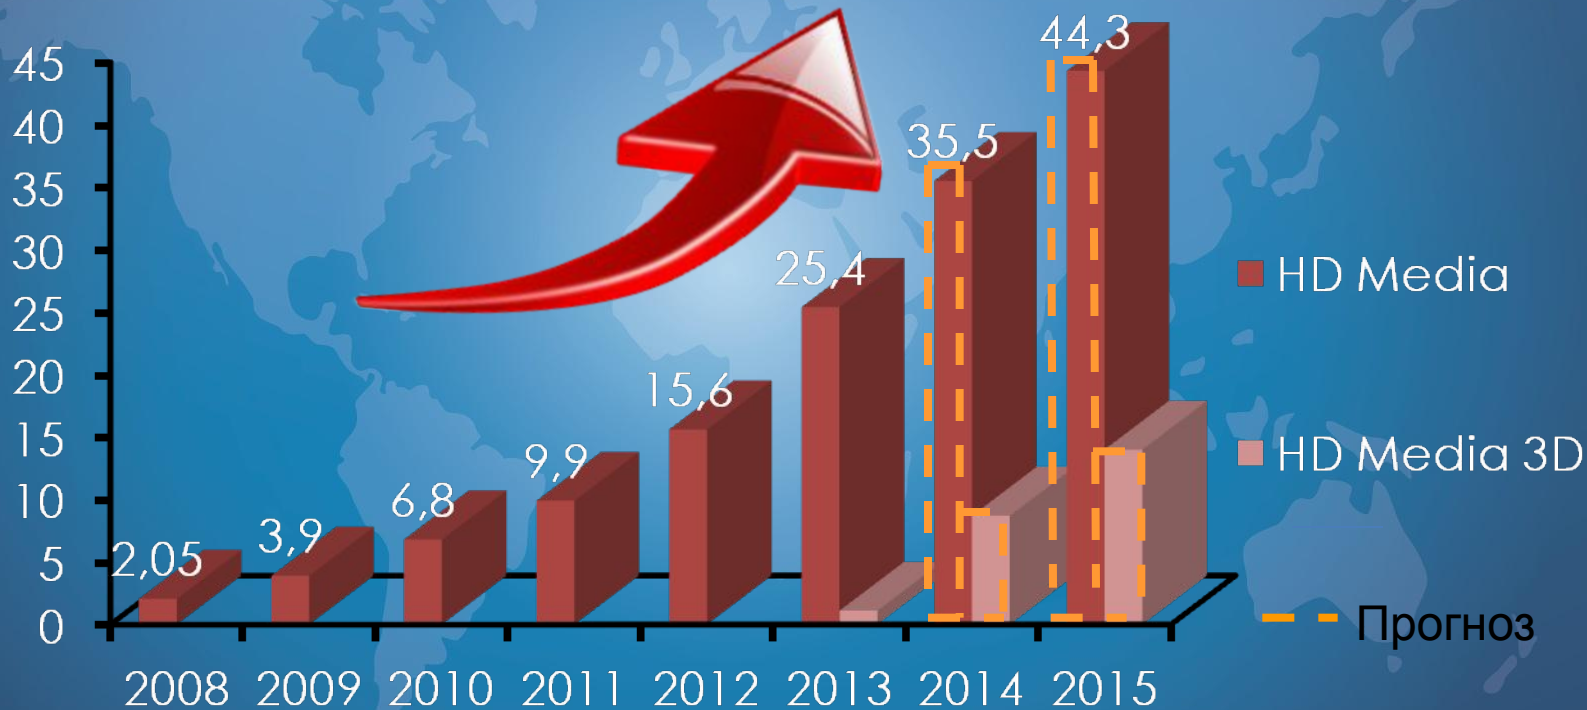

Млн. зрителей

Профиль аудитории

HDMedia

КиноМеню
HD

HDMedia
3D

Возраст аудитории 12+

Возрастной состав аудитории телеканалов

HD Media