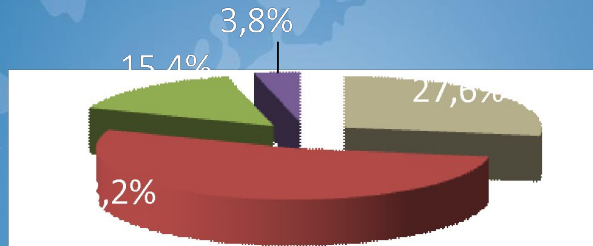

Возрастной состав аудитории телеканалов

HD Media

HD Media
3D