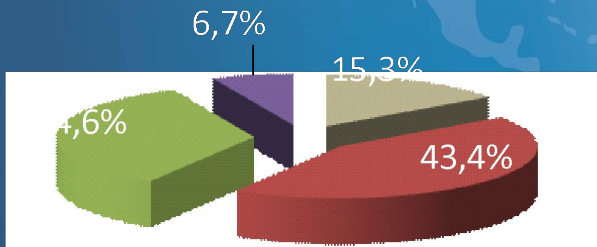

# Рост аудитории телеканалов

Млн. зрителей

# Профиль аудитории

**HD**Media

**КиноМеню**  
HD

**HD**Media  
*3D*

Возраст аудитории 12+

# Возрастной состав аудитории телеканалов

**HD** Media

**HD** Media  
*3D*

■ 12-24 ■ 25-44 ■ 45-54 ■ 55+

**КиноМеню**  
**HD**

■ 12-24 ■ 25-44 ■ 45-54 ■ 55+