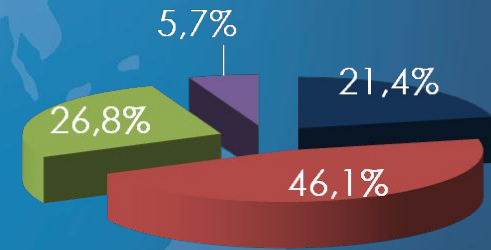

# Возрастной состав аудитории телеканалов

**HD** Media

**HD** Media  
*3D*

■ 12-24 ■ 25-44 ■ 45-54 ■ 55+

**КиноМеню**  
**HD**

■ 12-24 ■ 25-44 ■ 45-54 ■ 55+