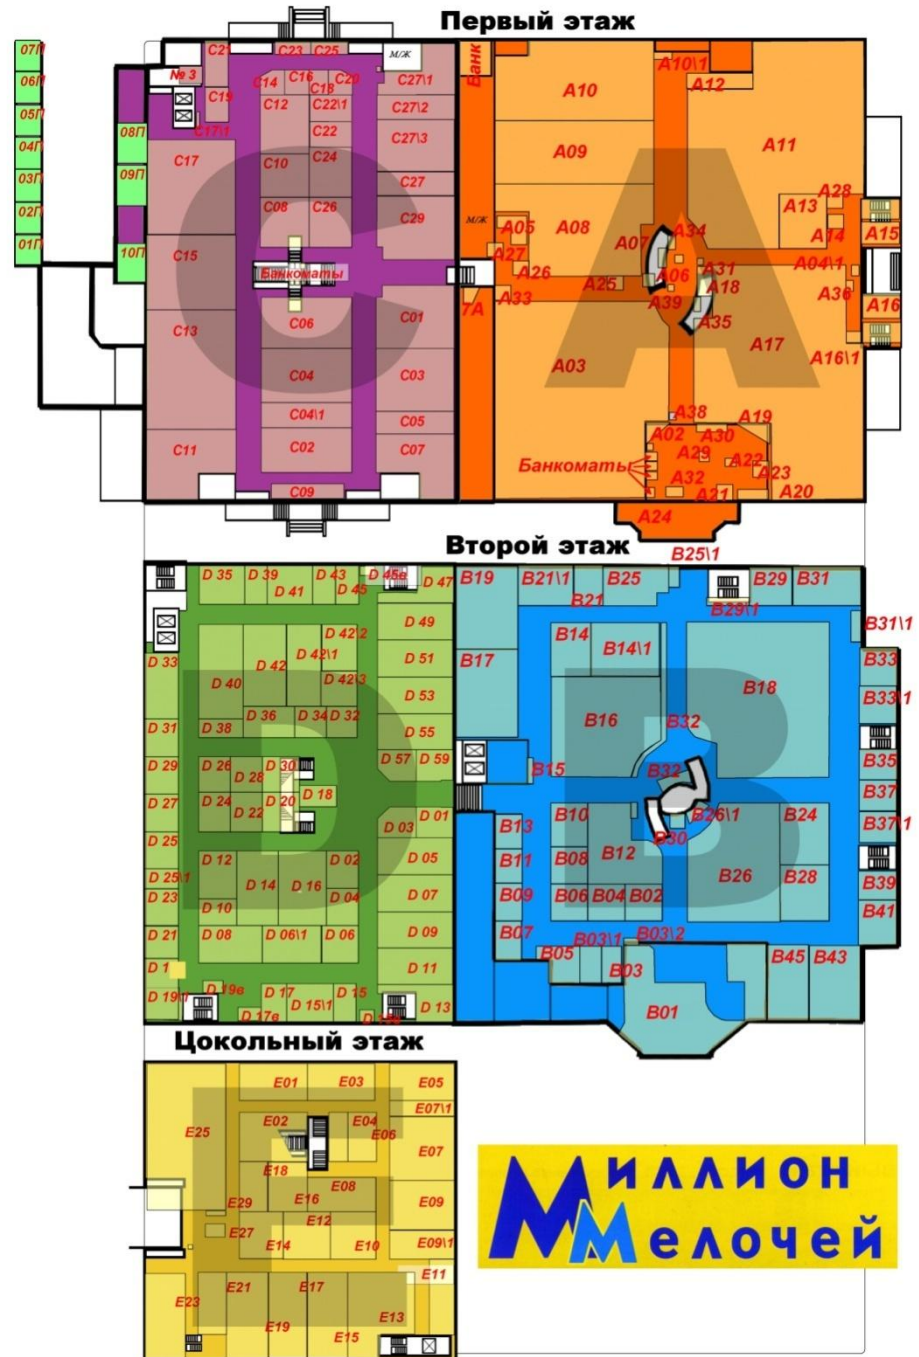

СЕКТОР В

2-Й ЭТАЖ. ВСТРОЕННАЯ МЕБЕЛЬ, МЯГКАЯ МЕБЕЛЬ, МЕБЕЛЬ НА ЗАКАЗ, ДЕТСКИЕ КОМНАТЫ, МАТРАЦЫ, СПАЛЬНИ, КАБИНЕТЫ, КУХНИ, ШКАФЫ-КУПЕ, МОЙКИ, ПРЕДМЕТЫ И АКСЕССУАРЫ ДЛЯ ИНТЕРЬЕРА, ТКАНИ, ФУРНИТУРА, КАРТИНЫ, ШТОРЫ, КАМИНЫ, КАФЕ.

СЕКТОР С

1-Й ЭТАЖ. ПАРКЕТ, ЛАМИНАТ, ПРОБКА, БАМБУК, ОБОИ, ПЛЕНКА, ПЛИТКА, КЕРАМОГРАНИТ, КРЕПЕЖ, БАССЕЙНЫ, ПАКИ, КРАСКИ, ОКНА, ЭЛЕКТРОТОВАРЫ.

СЕКТОР D

2-Й ЭТАЖ. ДВЕРИ ВХОДНЫЕ СТАЛЬНЫЕ, МЕЖКОМНАТНЫЕ, ВСТРОЕННАЯ МЕБЕЛЬ, МЕБЕЛЬ НА ЗАКАЗ, ШКАФЫ-КУПЕ, ВОРОТА, ВЕНТИЛЯЦИЯ, КАНАЛИЗАЦИЯ, ВОДОСНАБЖЕНИЕ, МОЙКИ, ФИЛЬТРЫ, КОНДИЦИОНЕРЫ, НАПОЛЬНЫЕ ПОКРЫТИЯ, ТЁПЛЫЙ ПОЛ. НЕВИДИМЫЕ ЛЮКИ, СТЕНОВЫЕ ПАНЕЛИ, ПОТОЛКИ, ПЛИНТУС, ПОРОГИ, ДВЕРНАЯ ФУРНИТУРА, ЗАМКИ, СКОБЯНЫЕ ИЗДЕЛИЯ.

СЕКТОР E

ЦОКОЛЬНЫЙ ЭТАЖ. ПИЛОМАТЕРИАЛЫ, ДАЙВИНГ, СИСТЕМЫ БЕЗОПАСНОСТИ, ДВЕРИ, ГРУБЫ, САНТЕХНИКА, ЭЛЕКТРОТОВАРЫ, ИНСТРУМЕНТ, ЛИНОЛЕУМ, КОВРОЛИН, ХОЗТОВАРЫ, САД-ОГОРОД, ЗЕРКАЛА, БАГЕТ, ЛЕСТНИЦЫ, КРАСКА, МЕБЕЛЬНАЯ ФУРНИТУРА, ЗАМКИ, МРАМОР, ГРАНИТ, ФРЕСКИ, ОБОИ, КАРТИНЫ.

УЛИЧНЫЕ ПАВИЛЬОНЫ

ТРУБЫ, РУЧНОЙ ИНСТРУМЕНТ, СТРОИТЕЛЬНЫЙ ИНВЕНТАРЬ, САНТЕХНИКА, КРЕПЁЖ, СУХИЕ СМЕСИ, ЦЕМЕНТ, КРАСКА, РЕЗКА ТРУБ, СТРЕМЯНКИ, ПЛЕНКА САДОВАЯ. УСЛУГИ ЗАПЧАСТИ ДЛЯ БЫТОВОЙ ТЕХНИКИ (D10), РЕМОНТ ОБУВИ И ОДЕЖДЫ (A05), РЕМОНТ МОБИЛЬНЫХ ТЕЛЕФОНОВ (A27), МЕТАЛЛОРЕМОНТ (A05), ЛАМИНАЦИЯ (A05), ФОТОУСЛУГИ (A20), ОПЛАТА МОБИЛЬНОЙ СВЯЗИ (A02).