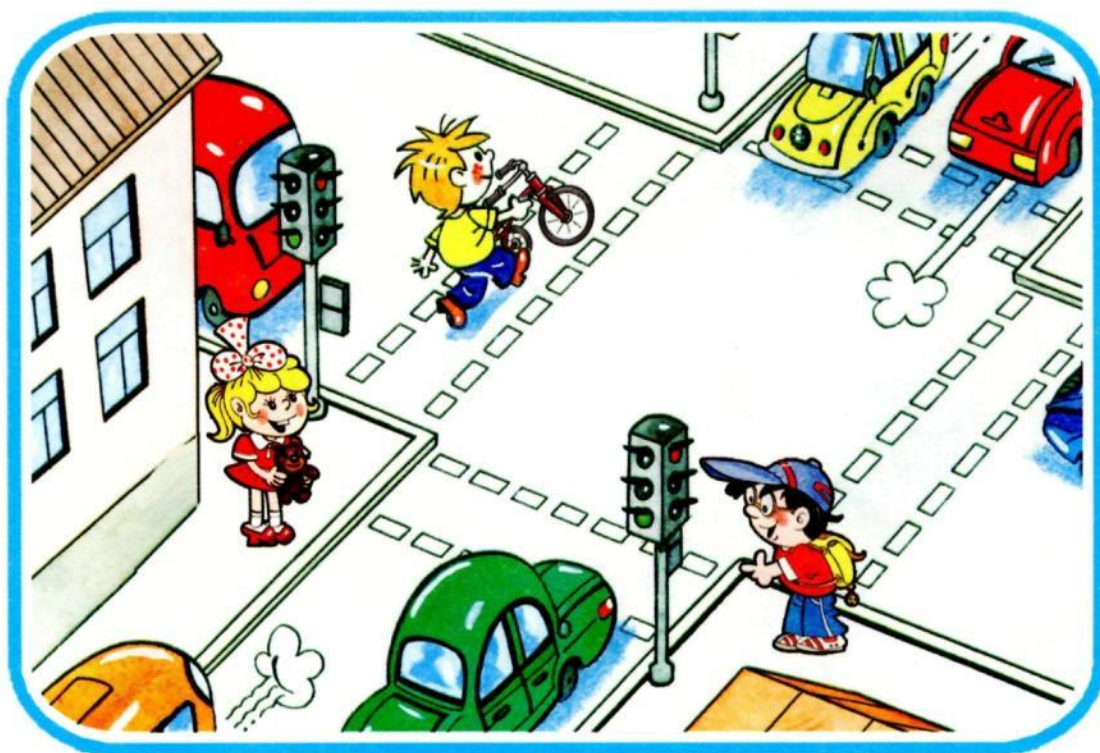

## ТРОТУАР И ПРОЕЗЖАЯ ЧАСТЬ

Тротуар — это дорожка для пешеходов.

По проезжей части ездят машины.

На проезжую часть выходить очень опасно. Кто на картинке ведёт себя правильно, а кто неправильно: найди нужные наклейки и наклей по порядку.

## ПОДЗЕМНЫЙ ПЕРЕХОД

**ДОРОЖНЫЙ  
ЗНАК**

В местах большого скопления машин пользуйся подземным переходом. Наклей его знак. Рассмотрй картинку. Кто ведёт себя на дороге правильно, а кто неправильно? Наклей наклейки по порядку.

# ПЕРЕКРЁСТОК

«ЗЕБРА»

ИДИ

ВЕЛОСИПЕД

СТОЙ

Перекрёсток — это место пересечения дорог и улиц. Переходи дорогу только по «зебре», на зелёный свет и вези велосипед рядом с собой. На красный свет — стой. Покажи это с помощью наклеек.

## РЕГУЛИРОВЩИК

РЕГУЛИРОВЩИК

ЖЕЗЛ

СТОЙТЕ

ИДИТЕ

На перекрёстке без светофора безопасно перейти дорогу поможет регулировщик: правая рука с жезлом вверх — пешеходы, стойте на месте; вперёд — смело идите у него за спиной. Наклей нужные наклейки.