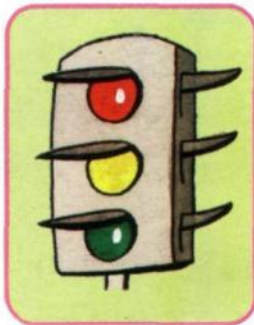

## ДОРОЖНЫЕ ЗНАКИ

«СВЕТОФОР»

«ПЕШЕХОДНЫЙ  
ПЕРЕХОД»

«ПОДЗЕМНЫЙ  
ПЕРЕХОД»

«ДЕТИ»

Дорожные знаки помогут тебе правильно вести себя на дороге. Запомни названия и картинки дорожных знаков. Следуя подсказкам, найди правильные наклейки и наклей.

## ТРОТУАР И ПРОЕЗЖАЯ ЧАСТЬ

Тротуар — это дорожка для пешеходов.

По проезжей части ездят машины.

На проезжую часть выходить очень опасно. Кто на картинке ведёт себя правильно, а кто неправильно: найди нужные наклейки и наклей по порядку.

# СВЕТОФОР

СВЕТОФОР

ИДИ

ЖДИ

СТОЙ

Переходи улицу только на зелёный свет светофора. Если горит красный, нужно спокойно стоять. Жёлтый сигнал светофора означает «подожди». Следуя подсказкам, найди правильные наклейки и наклей.

## ПЕШЕХОДНЫЙ ПЕРЕХОД

ДОРОЖНЫЙ  
ЗНАК

Переходить дорогу можно только по пешеходному переходу «зебре», держа за руку взрослого. Каким знаком обозначается пешеходный переход? Наклей его и тех, кто переходит дорогу правильно.