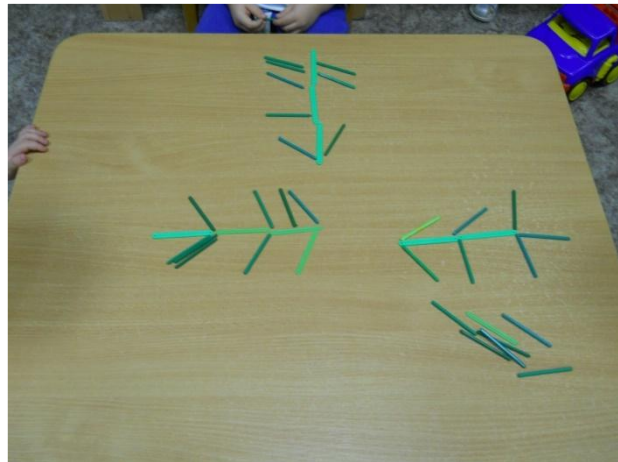

Новогодняя елочка

A festive Christmas scene. On the left, a green Christmas tree is decorated with red and silver ornaments, white snowflakes, and a bright star on top. At its base are several wrapped gifts in blue and white paper. The background is a deep blue night sky with falling snow and a soft glow. In the distance, a snowy landscape features several white, snow-covered evergreen trees under a starry sky.

**Подготовила:
Максимова О.В.**

**Елочка , елочка,
Яркие огни
Синими бусами
Елочка , звени**

Новогодняя игрушка

Красивая гирлянда!

Шарики цветные

Наша елка зеленая- конструирование

Упражнение- «Елочки»

Украшаем елочку