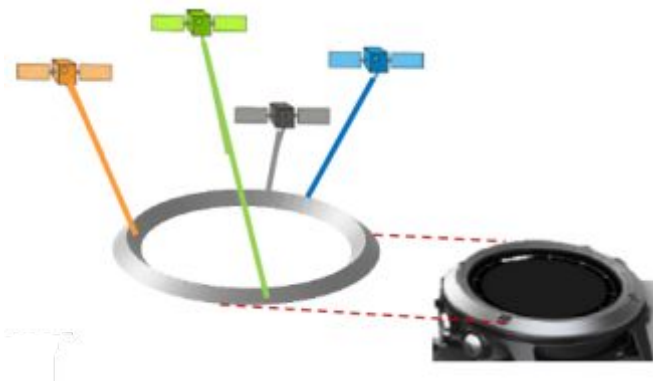

Fenix 3

1. Полный спортивный функционал Forerunner 920XT
   - Трекер активности
   - Водозащита 10 атм
   - Полный навигационный функционал fenix 2
   - Альтиметр, барометр, магнитный компас
   - Термометр
3. Стальная внешняя антенна для приема GPS/ГЛОНАСС