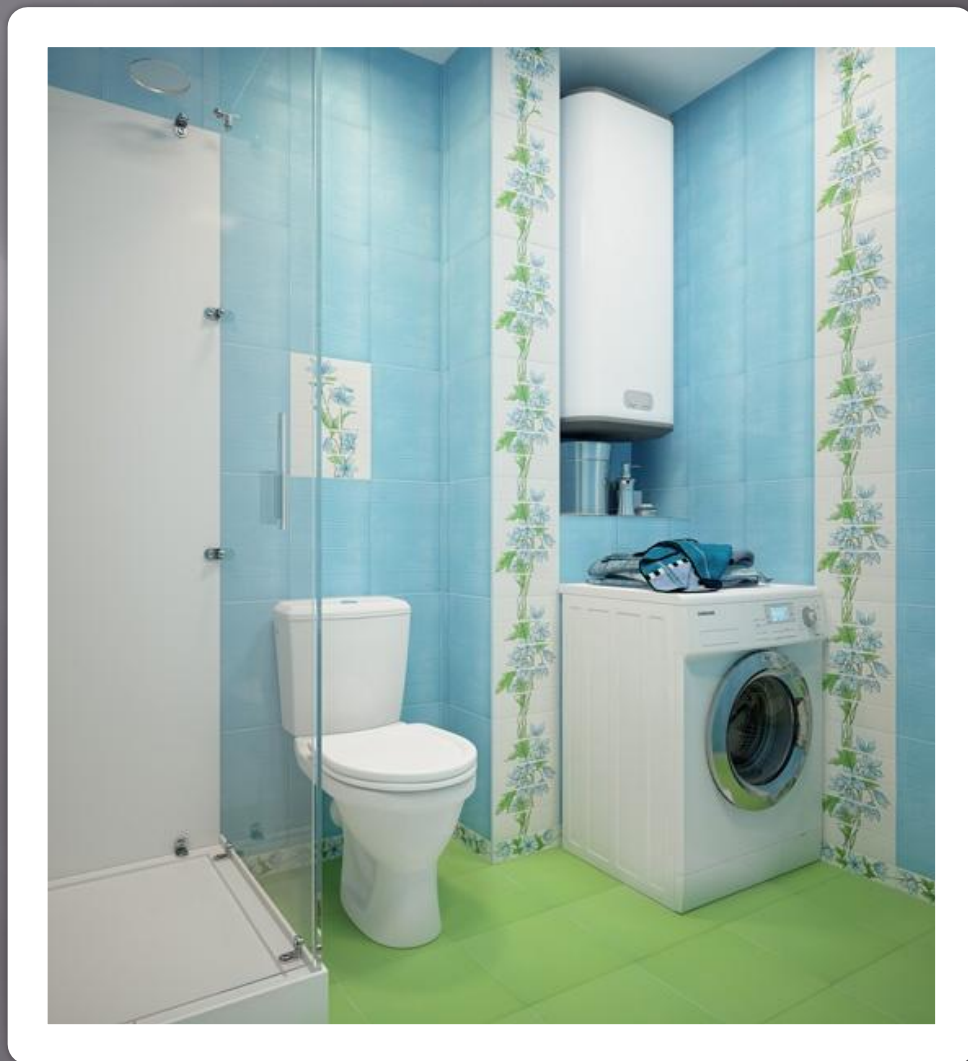

«Жаклин» Коллекционная плитка