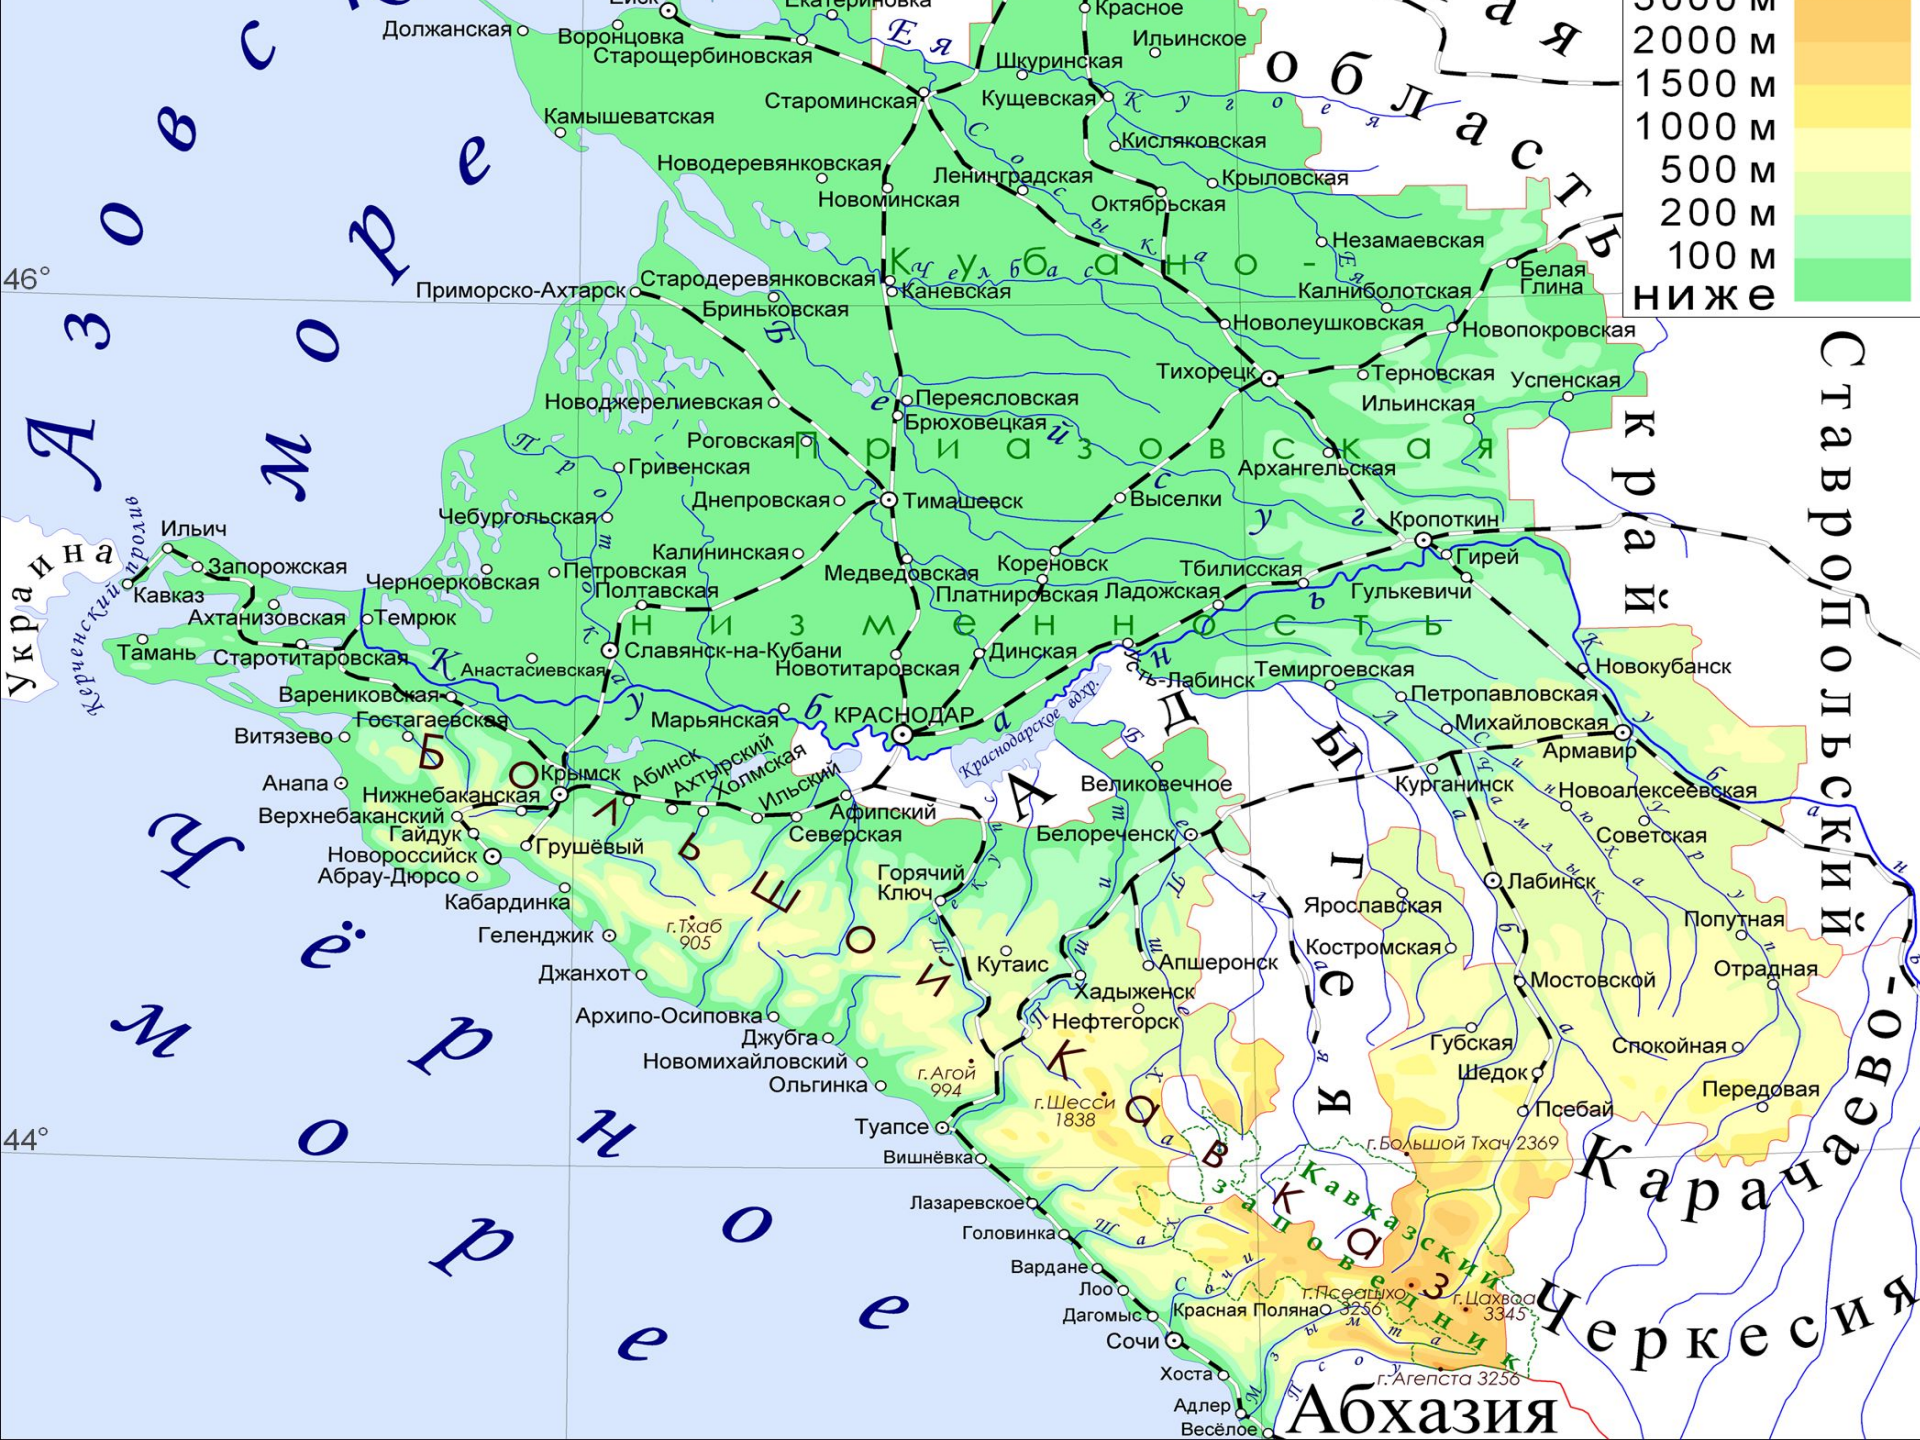

Урок по кубановедению

по теме:

«Моря Краснодарского
края»

2 класс

СОСТАВИТЕЛА:
УЧИТЕЛЬ МАОУ СОШ № 5
Г.ТУАПСЕ
РОМАНЦОВА О.Н.

Привет, друзья!

Должанская, Воронцовка, Старощербиновская, Шкуринская, Ильинское, Камышеватская, Староминская, Куцевская, Кисляковская, Новодеревянковская, Ленинградская, Крыловская, Новоминская, Октябрьская, Незамаевская, Приморско-Ахтарск, Стародеревянковская, Каневская, Новолеушковская, Новопокровская, Бриньковская, Тихорецк, Терновская, Успенская, Новоджерелиевская, Переясловская, Брюховецкая, Ильинская, Роговская, Бреховская, Архангельская, Гривенская, Днепровская, Тимашевск, Выселки, Чибургольская, Калининская, Медведовская, Кореновск, Тбилисская, Кротопкин, Илич, Запорожская, Черноерковская, Петровская, Полтавская, Новотитаровская, Динская, Темиргоевская, Гирей, Тамань, Старотитаровская, Анастасиевская, Славянск-на-Кубани, Новотитаровская, Новотитаровская, Динская, Темиргоевская, Новокубанск, Варениковская, Гостагаевская, Марьянская, КРАСНОДАР, Великовечное, Курганинск, Петропавловская, Михайловская, Армавир, Анапа, Нижнебаканская, Крымск, Абинск, Ахтырский, Холмская, Ильский, Северская, Белореченск, Новоалексеевская, Советская, Верхнебаканский, Гайдук, Новороссийск, Грушевый, Кабардинка, Геленджик, Горячий Ключ, Кутаис, Апшеронск, Ярославская, Костромская, Попутная, Отрадная, Джанхот, Архипо-Осиповка, Дзубга, Новомихайловский, Ольгинка, Туапсе, Вишнево, Кураис, Хадыженск, Нефтегорск, Мостовской, Передовая, Губская, Шедок, Псебай, Спаконная, Г. Тхаб 905, Г. Агой 994, Г. Шесси 1838, Г. Большой Тхач 2369, Лазаревское, Головинка, Вардане, Лоо, Дагомьси, Сочи, Красная Поляна 3256, Г. Псестьихо 3256, Г. Шахвада 3345, Хоста, Адлер, Веселое, Г. Арепта 3256, Абхазия, Карачаеве, Черкесия, Ставропольский край, Краснодарский край, Крым, Украина, Керченский полуостров, Азовское море, Черное море.