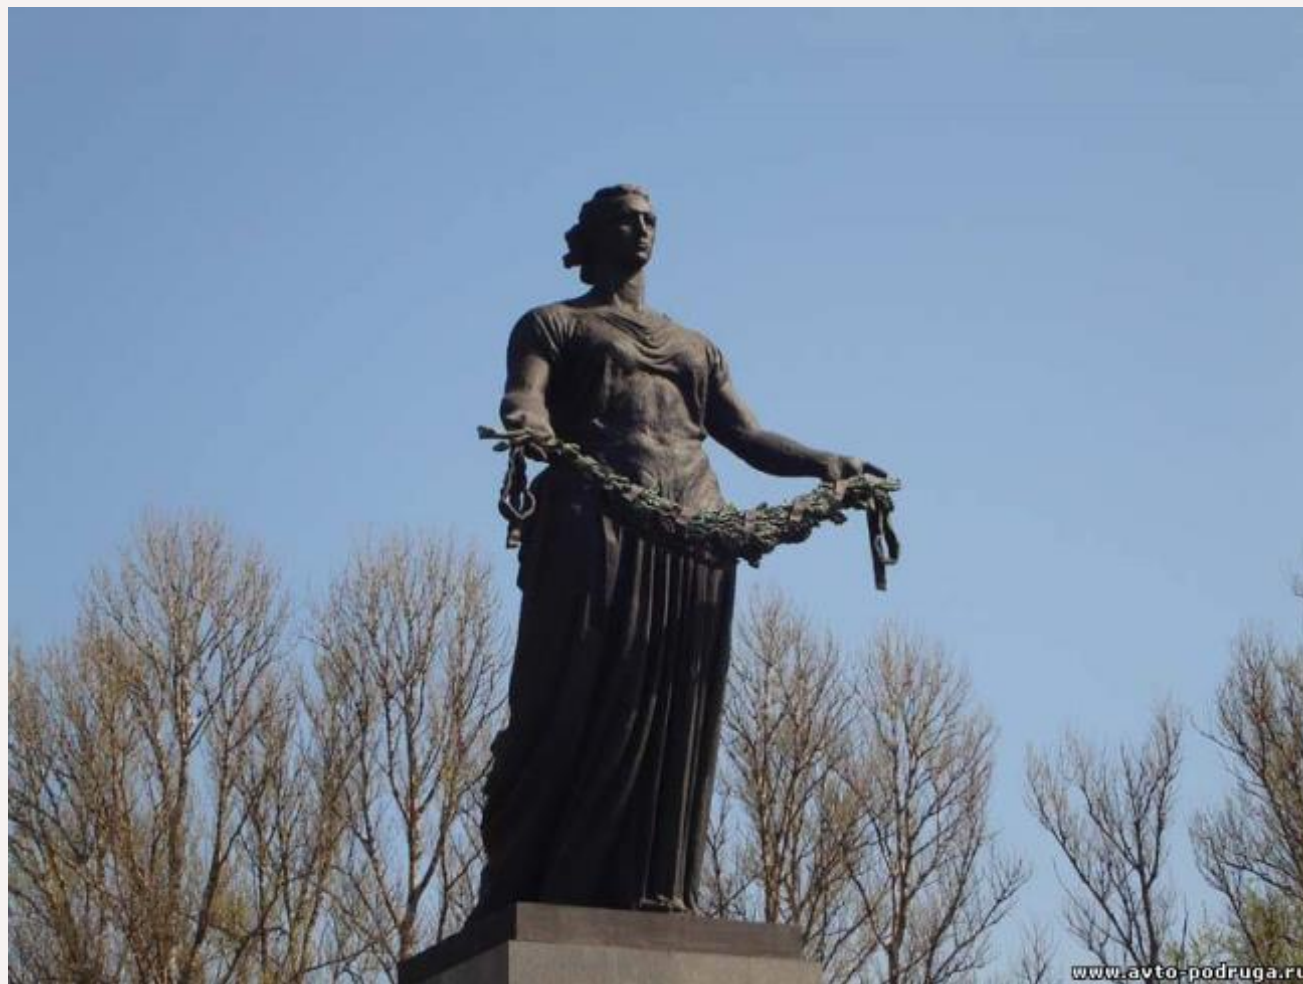

*По всей России, где шли бои с фашистами, находят
могилы неизвестных солдат*

Эдуард Асадов

3 декабря 1941 года произошёл крупный разгром фашистских войск под Москвой. Наша Армия перешла в наступление.

Мемориал «Могила Неизвестного солдата».

*В октябре 2014 года Государственная Дума РФ
устанавливает новую памятную дату*

3 декабря – День Неизвестного солдата.

Монумент «Родина-Мать» на Пискаревском кладбище в Санкт-Петербурге (скульпторы В.Исаева и К.Таурит)