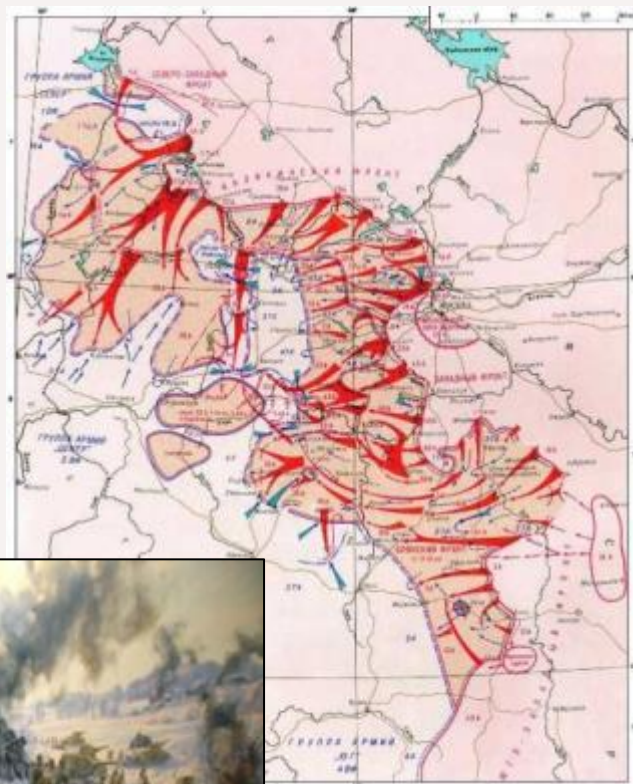

*По всей России, где шли бои с фашистами, находят
могилы неизвестных солдат*

Эдуард Асадов

3 декабря 1941 года произошёл крупный разгром фашистских войск под Москвой. Наша Армия перешла в наступление.

Мемориал «Могила Неизвестного солдата».

*В октябре 2014 года Государственная Дума РФ
устанавливает новую памятную дату*

3 декабря – День Неизвестного солдата.

Монумент «Родина-Мать» на Пискаревском кладбище в Санкт-Петербурге (скульпторы В.Исаева и К.Таурит)