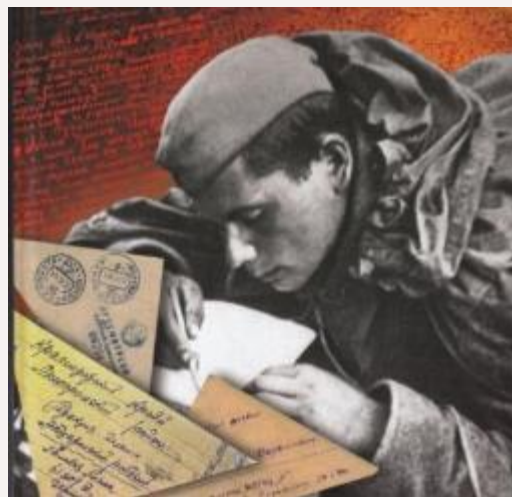

Известия с фронта