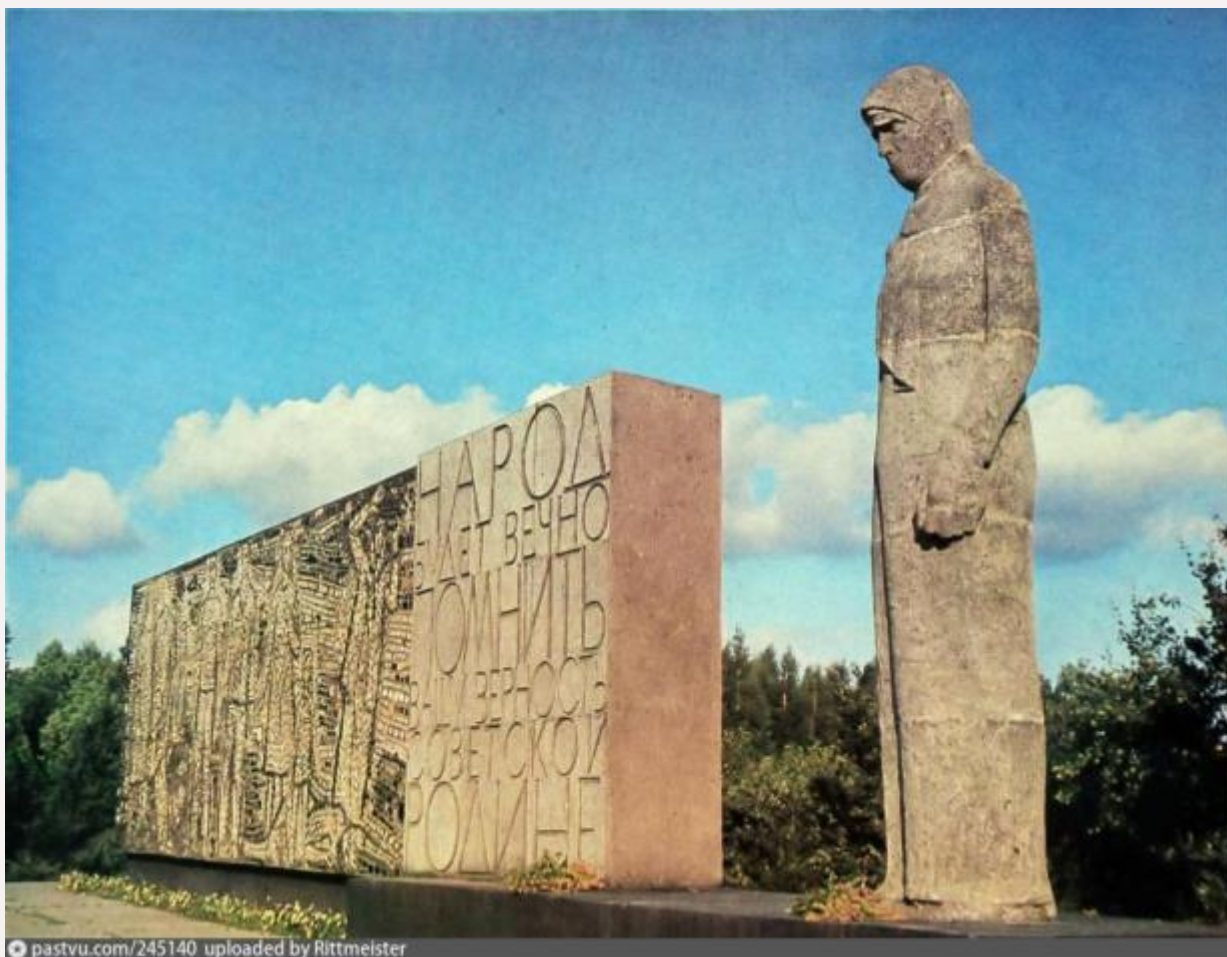

*По всей России, где шли бои с фашистами, находят
могилы неизвестных солдат*

Эдуард Асадов

3 декабря 1941 года произошёл крупный разгром фашистских войск под Москвой. Наша Армия перешла в наступление.

Мемориал «Могила Неизвестного солдата».

*В октябре 2014 года Государственная Дума РФ
устанавливает новую памятную дату*

3 декабря – День Неизвестного солдата.

Монумент «Родина-Мать» на Пискаревском кладбище в Санкт-Петербурге (скульпторы В.Исаева и К.Таурит)

*Памятник «Скорбящая Мать» в Смоленске
(скульптор А.Сергеев)*

*Главный монумент «Мужество» мемориального
комплекса «Брестская крепость – герой»*

Памятник-ансамбль «*Мамаев Курган*» в Волгограде

Памятник «Тыл фронту» в Магнитогорске (скульптор Л. Головницкий, архитектор – Я.Белопольский)