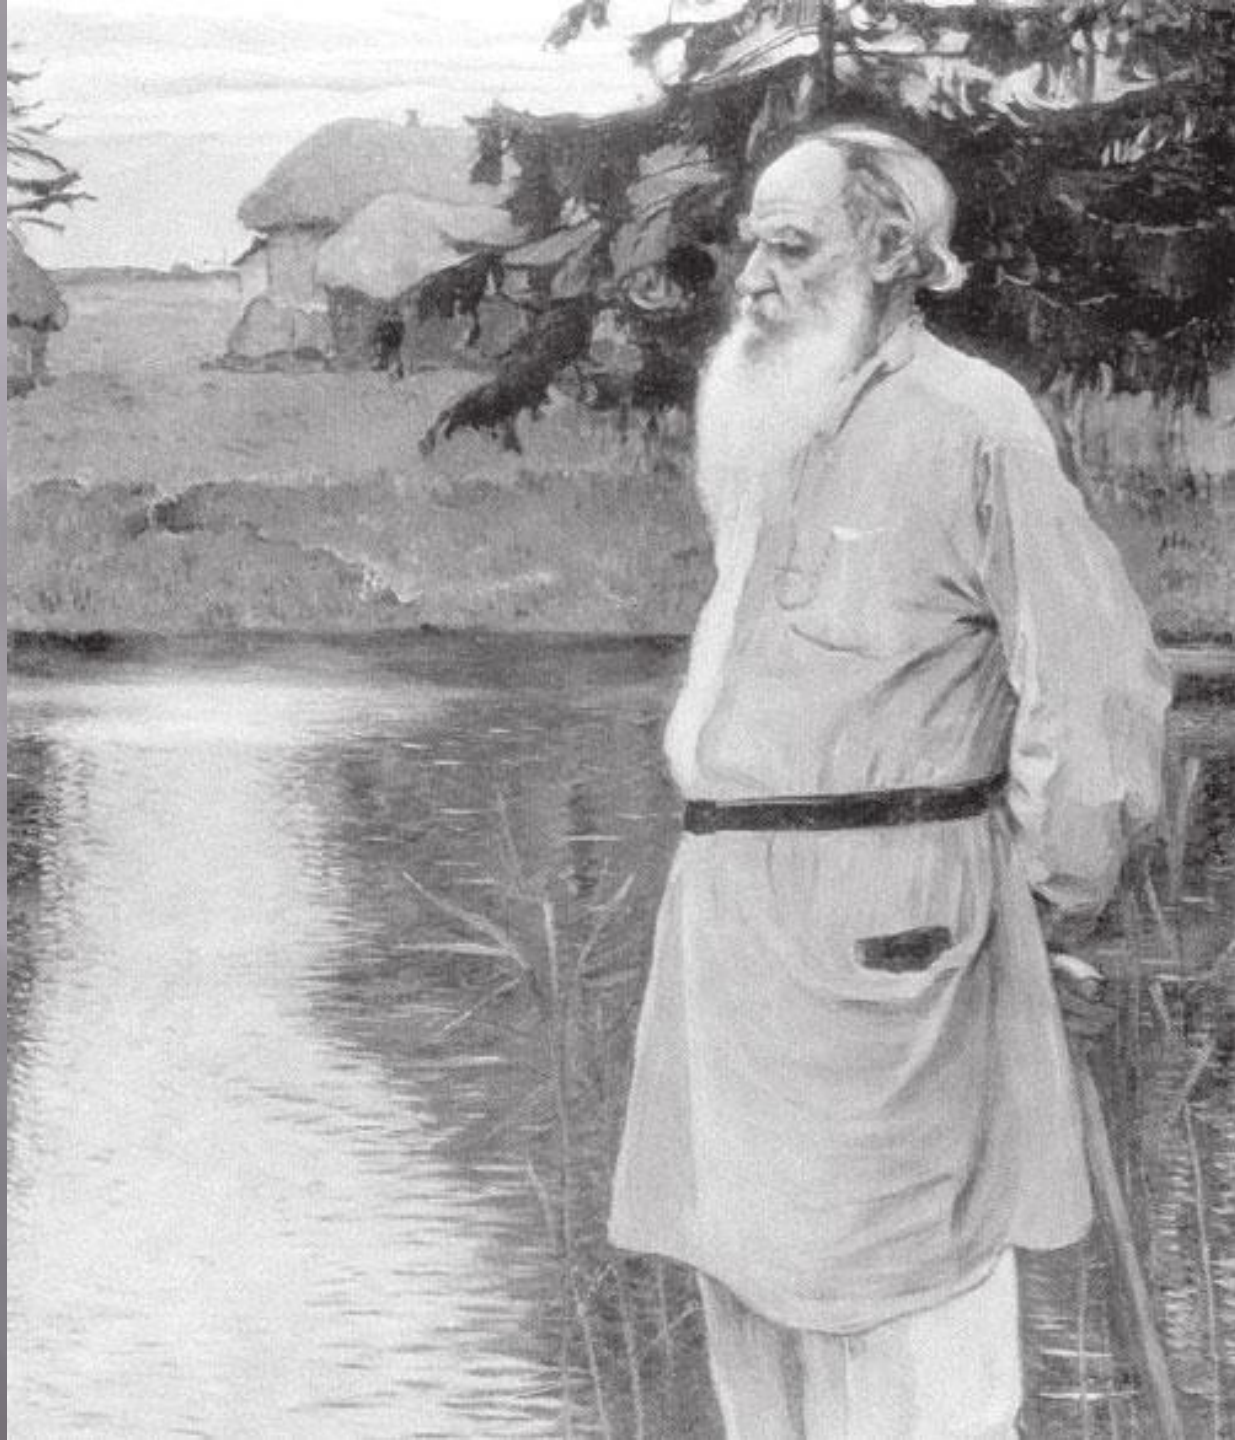

**Михаил Васильевич Нестеров  
(1862-1942)**

**г. Уфа, художественный музей им. М.В.  
Нестерова**

На горах. (1896, Киевский музей русского искусства).

В картине художник одним из первых в русской живописи попытается создать образ родины

« Кошка и новогодняя ёлка »