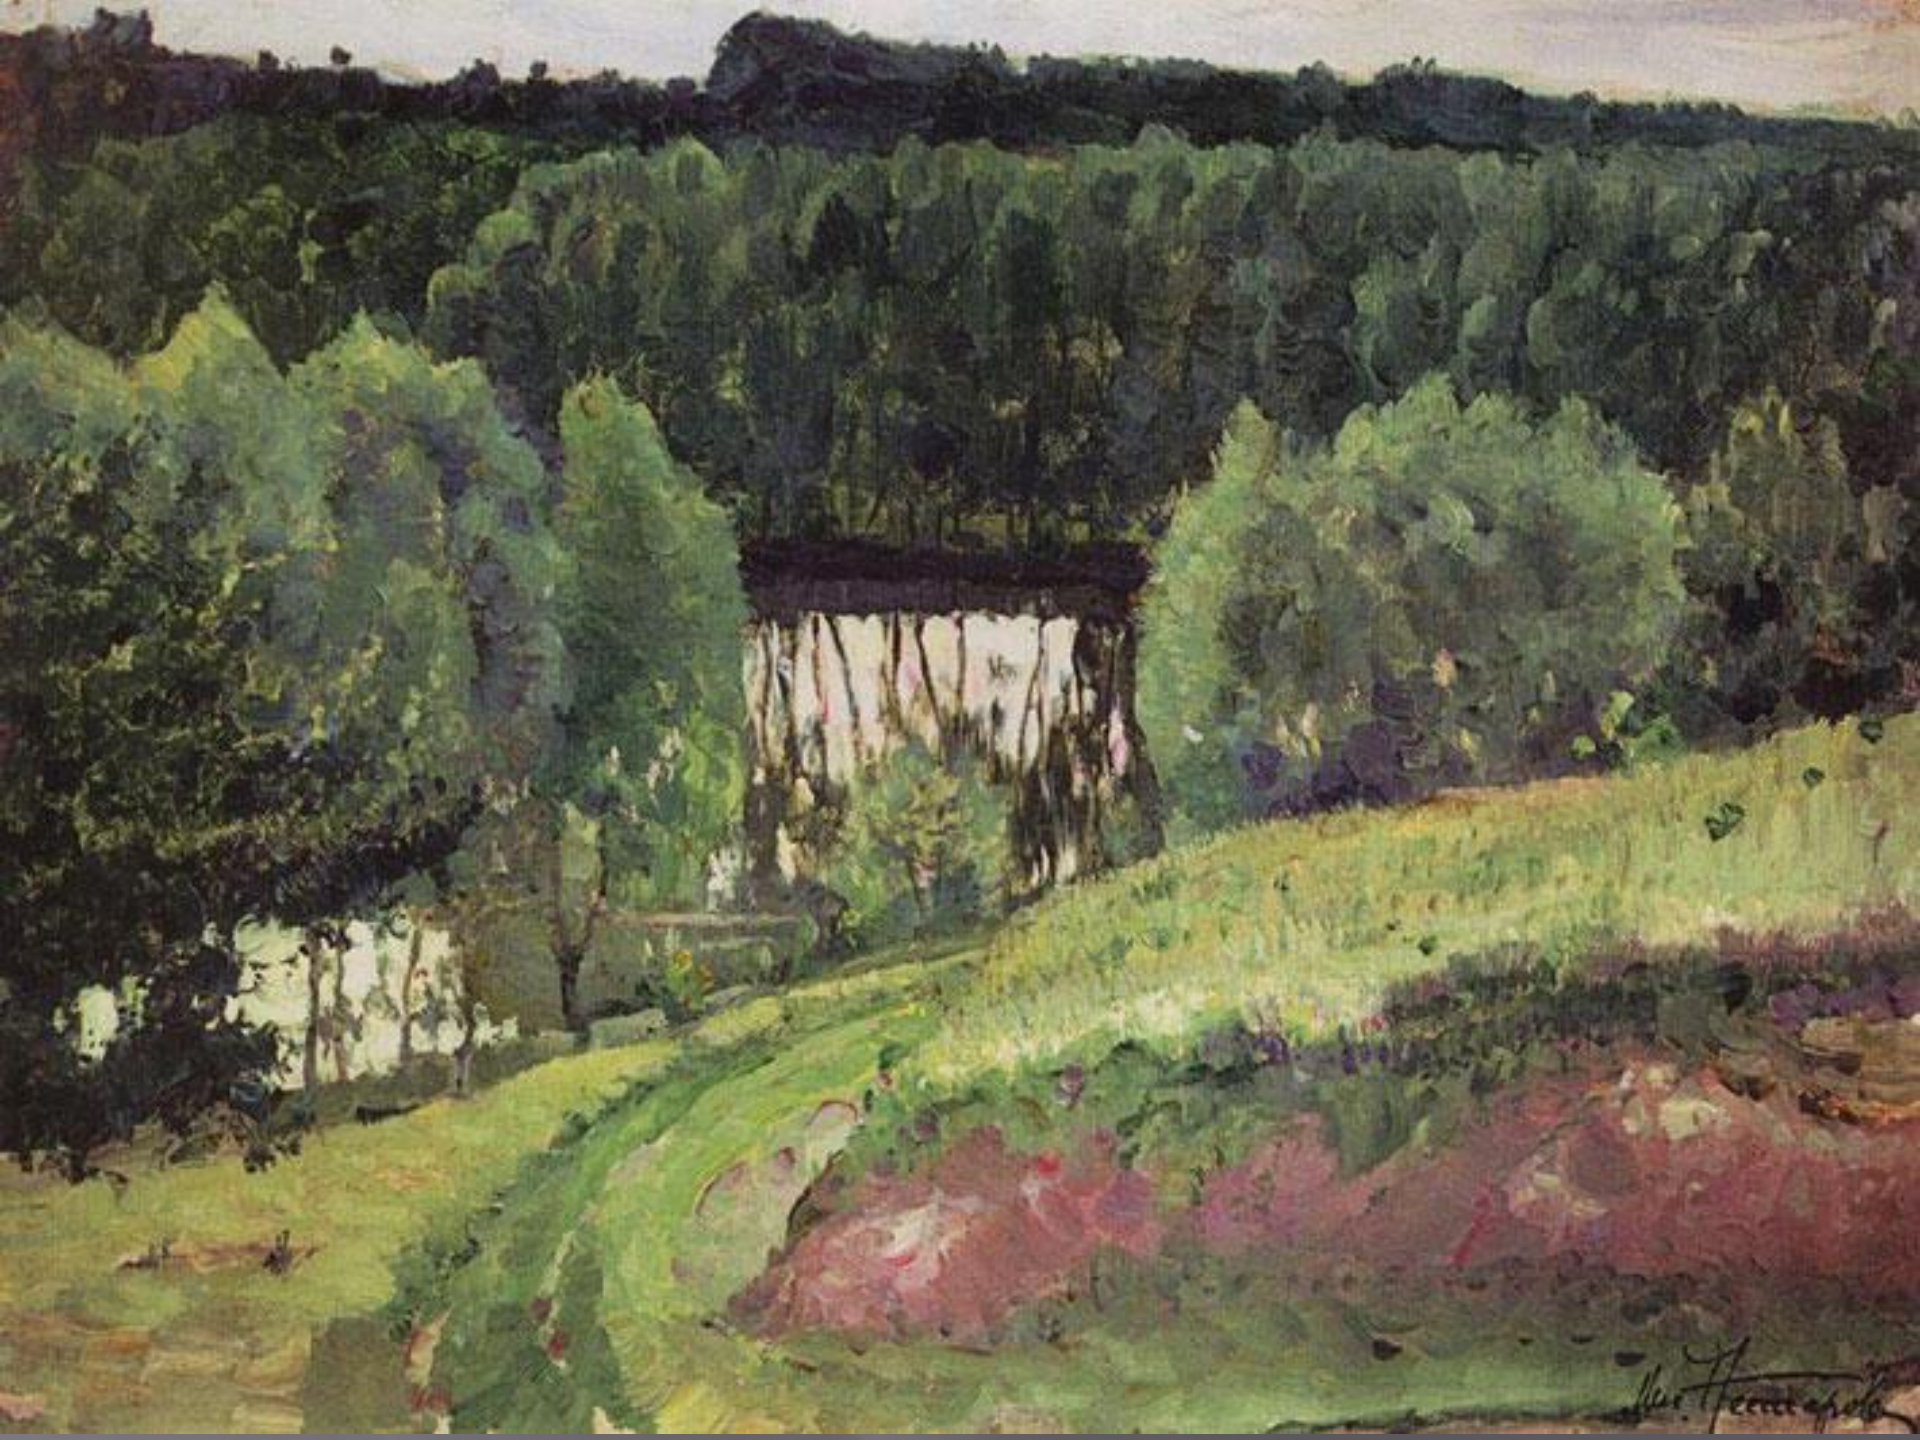

**Михаил Васильевич Нестеров
(1862-1942)**

**г. Уфа, художественный музей им. М.В.
Нестерова**

На горах. (1896, Киевский музей русского искусства).

В картине художник одним из первых в русской живописи попытается создать образ родины

Henri Matisse

«Видение отроку Варфоломею»

Галимов Салям (Салям Галимович Галимов)
(1911- 1939)

**Равиль Тухватович
Бикбаев**

Радик Гареев

Родионов Геннадий Степанович
Народный артист РБ

« Кошка и новогодняя ёлка »