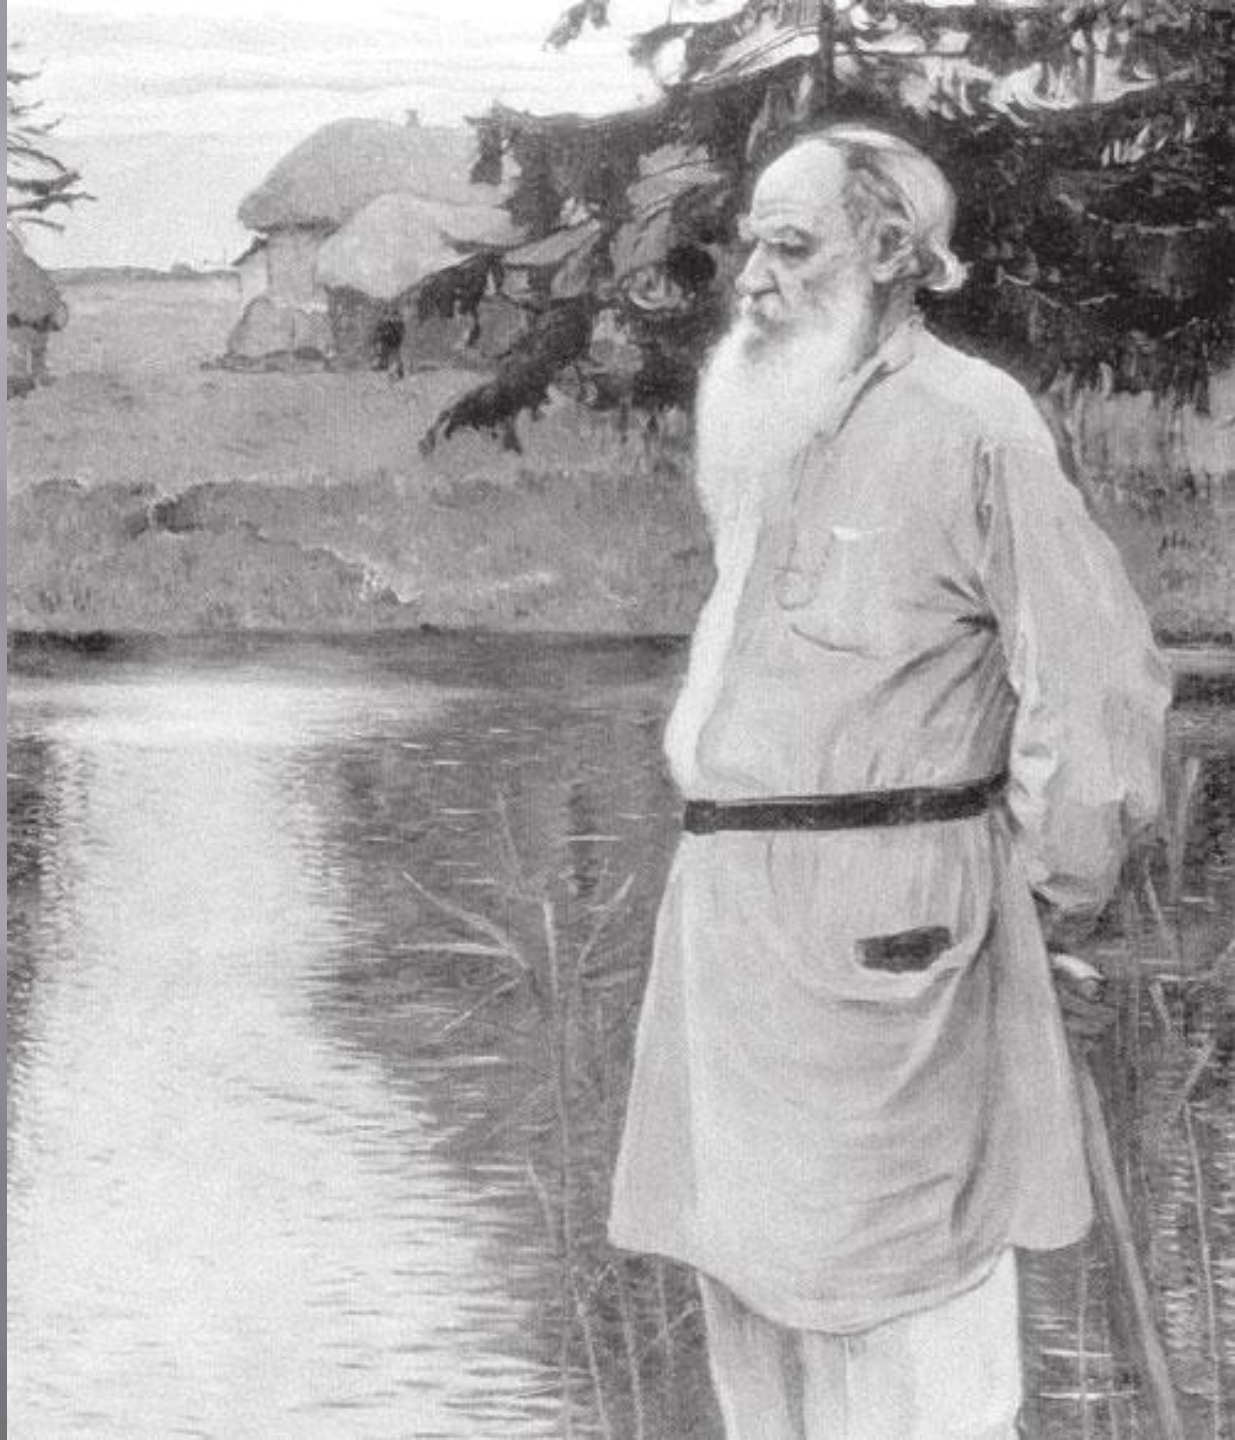

**Михаил Васильевич Нестеров
(1862-1942)**

**г. Уфа, художественный музей им. М.В.
Нестерова**

На горах. (1896, Киевский музей русского искусства).

В картине художник одним из первых в русской живописи попытается создать образ родины

Henri Matisse

«Видение отроку Варфоломею»

Галимов Салям (Салям Галимович Галимов)
(1911- 1939)

**Равиль Тухватович
Бикбаев**

Радик Гареев

Родионов Геннадий Степанович
Народный артист РБ

« Кошка и новогодняя ёлка »