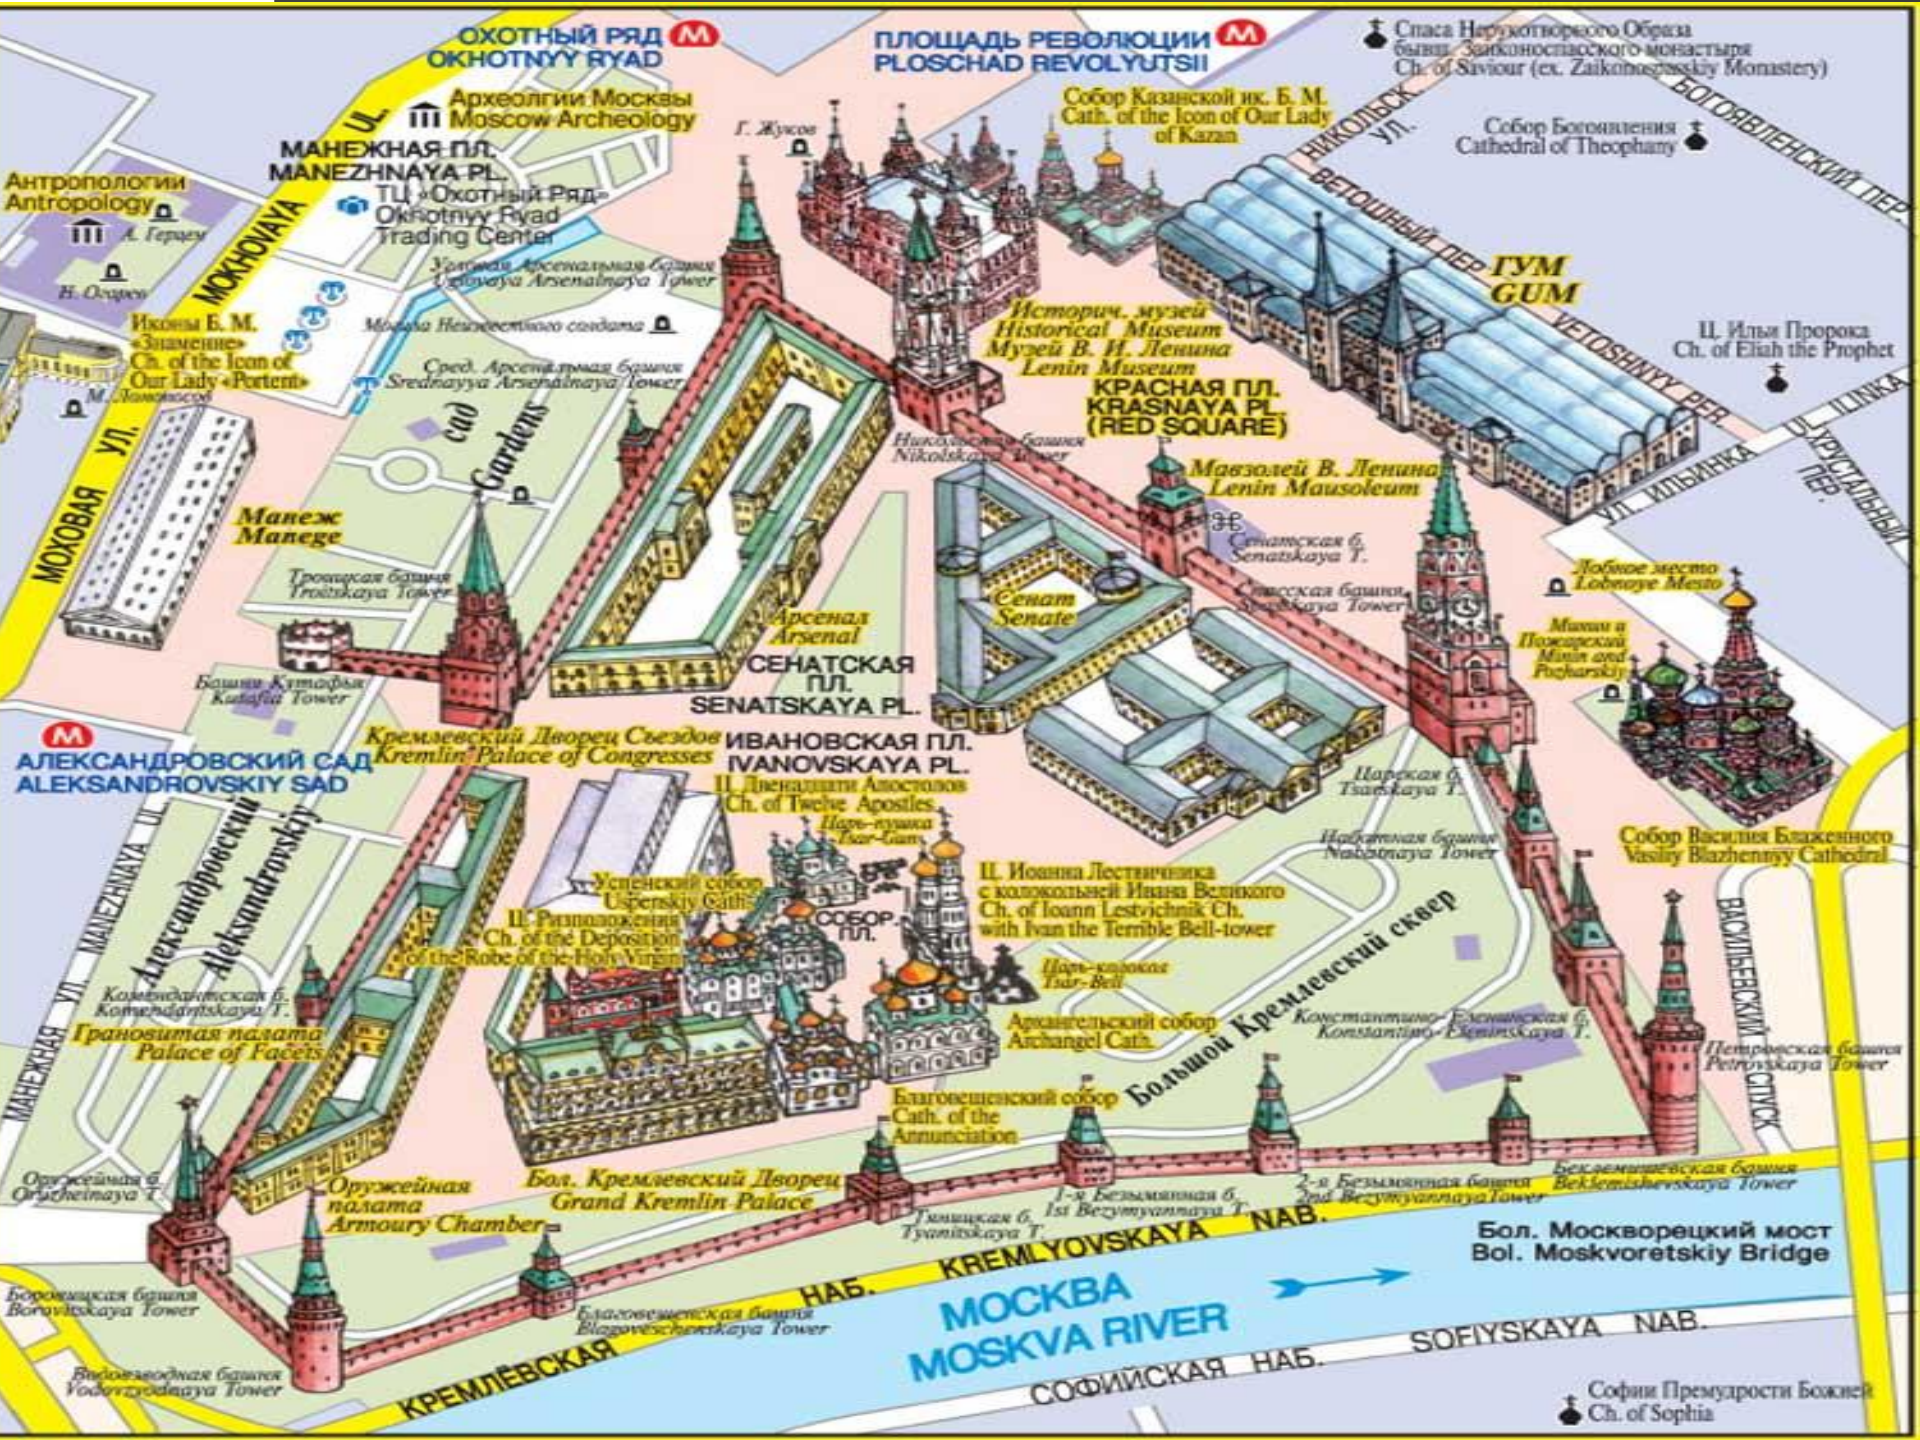

ВРЕМЕНА МОСКОВСКОГО ГОСУДАРСТВА

XIV – XVII века

ОХОТНЫЙ РЯД
OKHOTNIY RYAD

ПЛОЩАДЬ РЕВОЛЮЦИИ
PLOSCHAD REVOLYUTSII

Спаса Нерукотворного Образа
был. Заиконоспасского монастыря
Ch. of Saviour (ex. Zaikono-spasskiy Monastery)

Сред. Арсенальная башня
Srednyaya Arsenalnaya Tower

Историч. музей
Historical Museum

Музей В. И. Ленина
Lenin Museum

КРАСНАЯ ПЛ.
KRASNAYA PL.
(RED SQUARE)

И. Илья Пророка
Ch. of Elijah the Prophet

МОХОВАЯ УЛ.
MOKHOVAYA UL.

Манеж
Manege

Троицкая башня
Troitskaya Tower

Кремлевский Дворец Съездов
Kremlin Palace of Congresses

СЕНАТСКАЯ ПЛ.
SENATSKAYA PL.

Арсенал
Arsenal

Сенат
Senate

Мавзолей В. Ленина
Lenin Mausoleum

Лобное место
Lobnoye Mesto

Минин и Пожарский
Minnin and Puzharskiy

АЛЕКСАНДРОВСКИЙ САД
ALEKSANDROVSKIY SAD

ИВАНОВСКАЯ ПЛ.
IVANOVSKAYA PL.

И. Двенадцати Апостолов
Ch. of Twelve Apostles

И. Иоанна Лествичника
с колокольней Ивана Великого
Ch. of Ioann Lestvichnik Ch.
with Ivan the Terrible Bell-tower