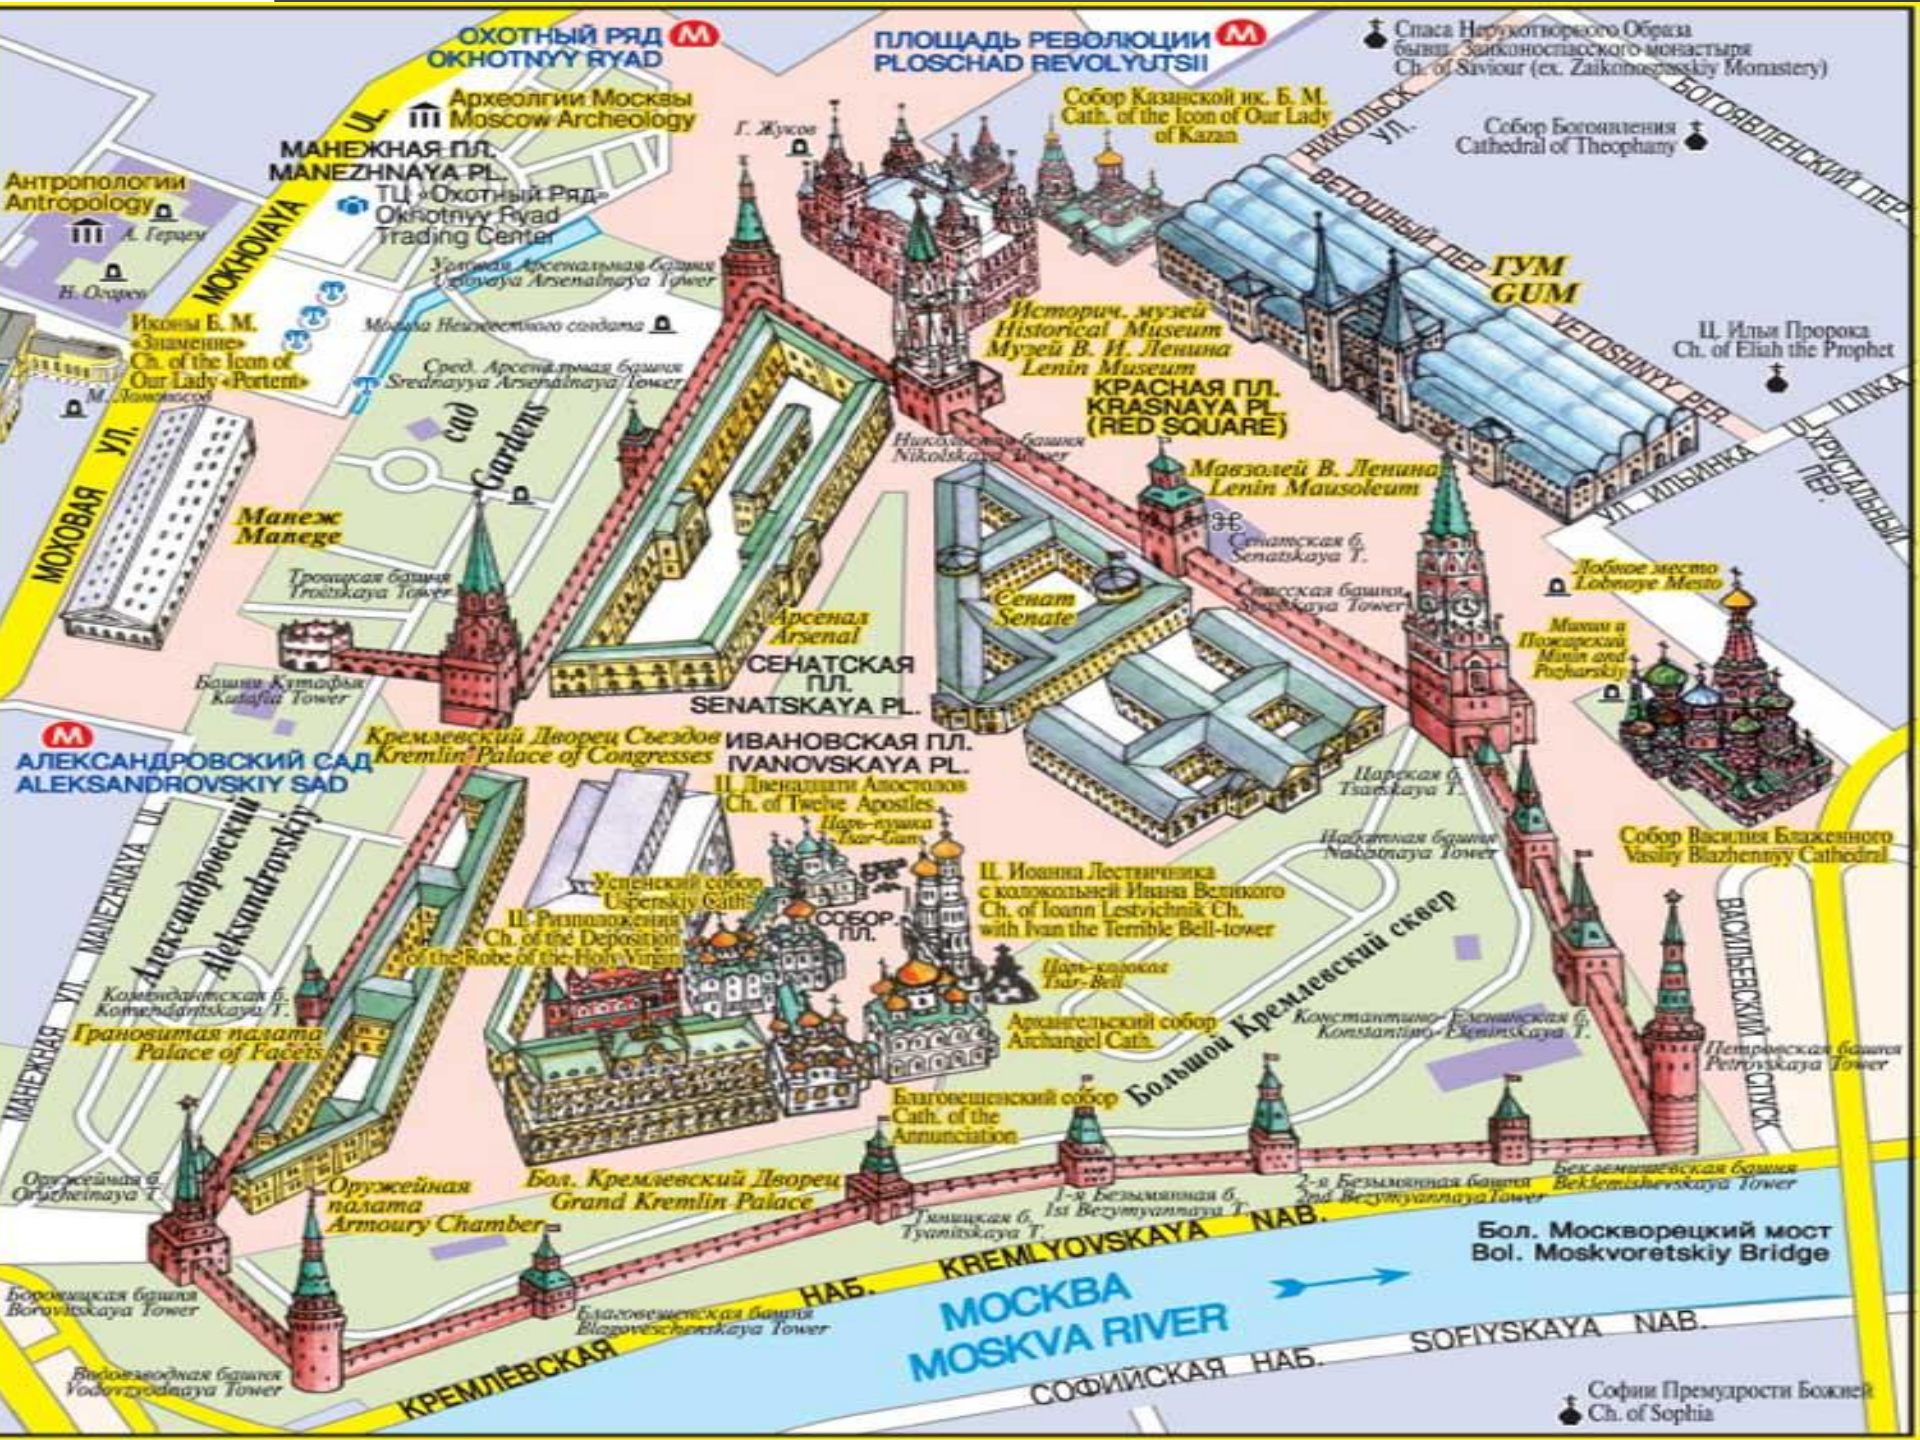

ВРЕМЕНА МОСКОВСКОГО ГОСУДАРСТВА

XIV – XVII века

ОХОТНЫЙ РЯД
OKHOTNIY RYAD

ПЛОЩАДЬ РЕВОЛЮЦИИ
PLOSCHAD REVOLYUTSII

Спаса Нерукотворного Образа
был. Заиконоспасского монастыря
Ch. of Saviour (ex. Zaikono-spasskiy Monastery)

Модель Неизвестного солдата

Сред. Арсенальная башня
Sredniyaya Arsenalnaya Tower

КРАСНАЯ ПЛ.
KRASNAYA PL.
(RED SQUARE)

Мавзолей В. Ленина
Lenin Mausoleum

МОХОВАЯ УЛ.
MOKHOVAYA UL.

Манеж
Manege

Троицкая башня
Troitskaya Tower

Никольская башня
Nikolskaya Tower

Сенатская б.
Senatskaya T.

Лобное место
Lobnoye Mesto

Минин и
Пожарский
Minnin and
Pozharskiy

АЛЕКСАНДРОВСКИЙ САД
ALEKSANDROVSKIY SAD

Кремлевский Дворец Съездов
Kremlin Palace of Congresses