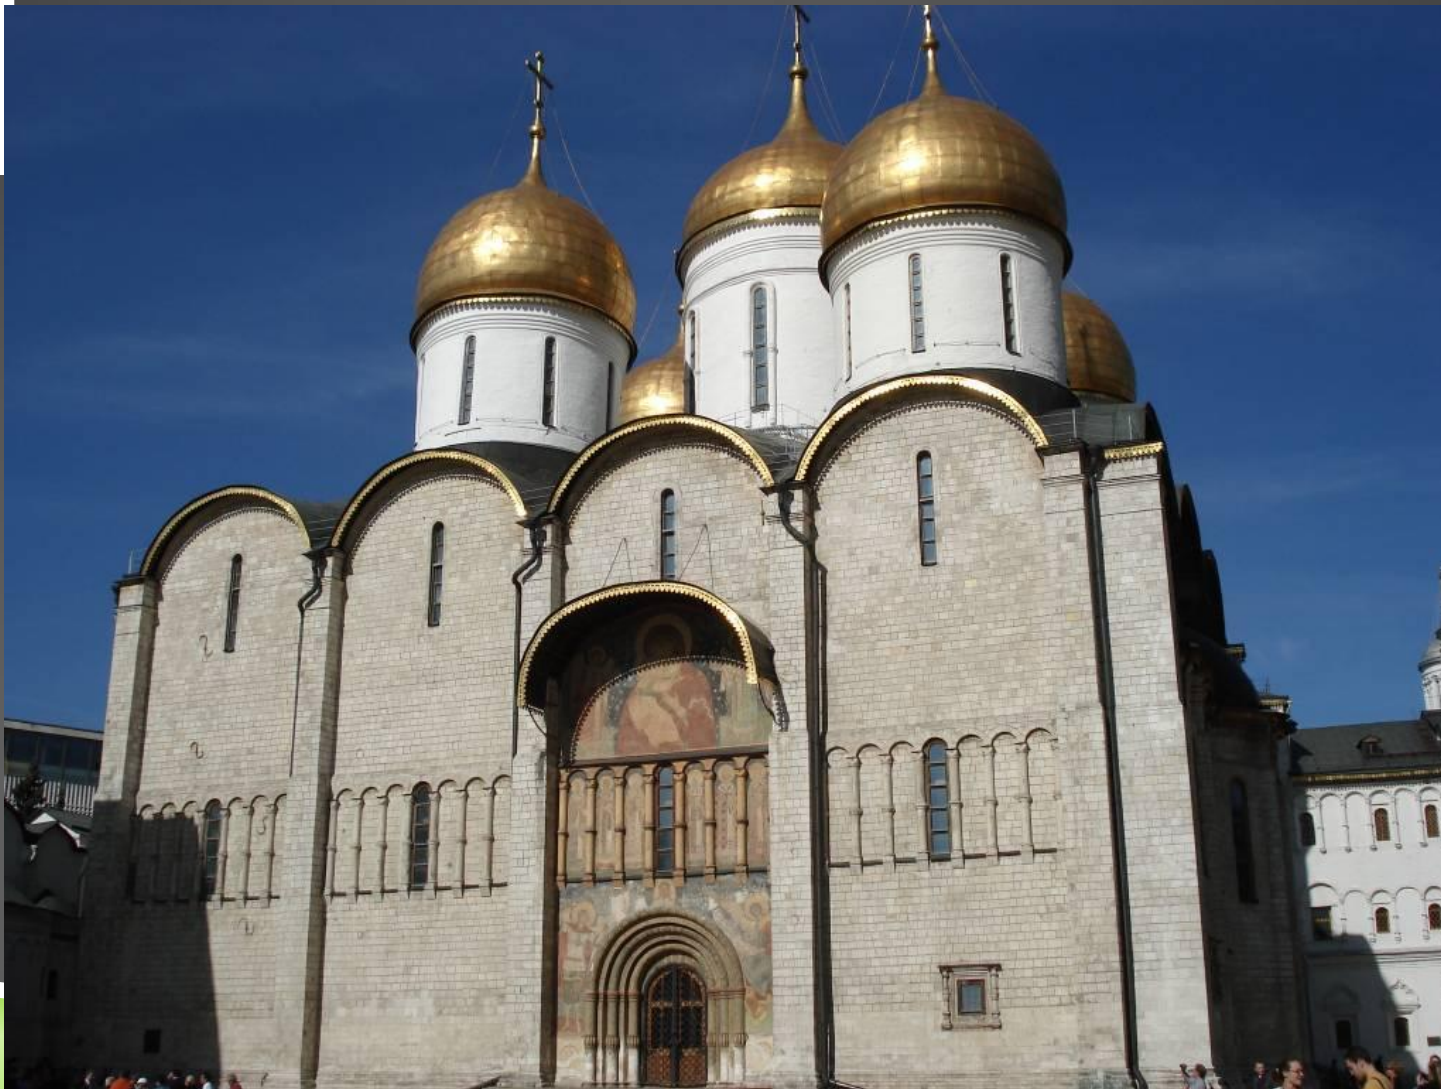

УСПЕНСКИЙ СОБОР