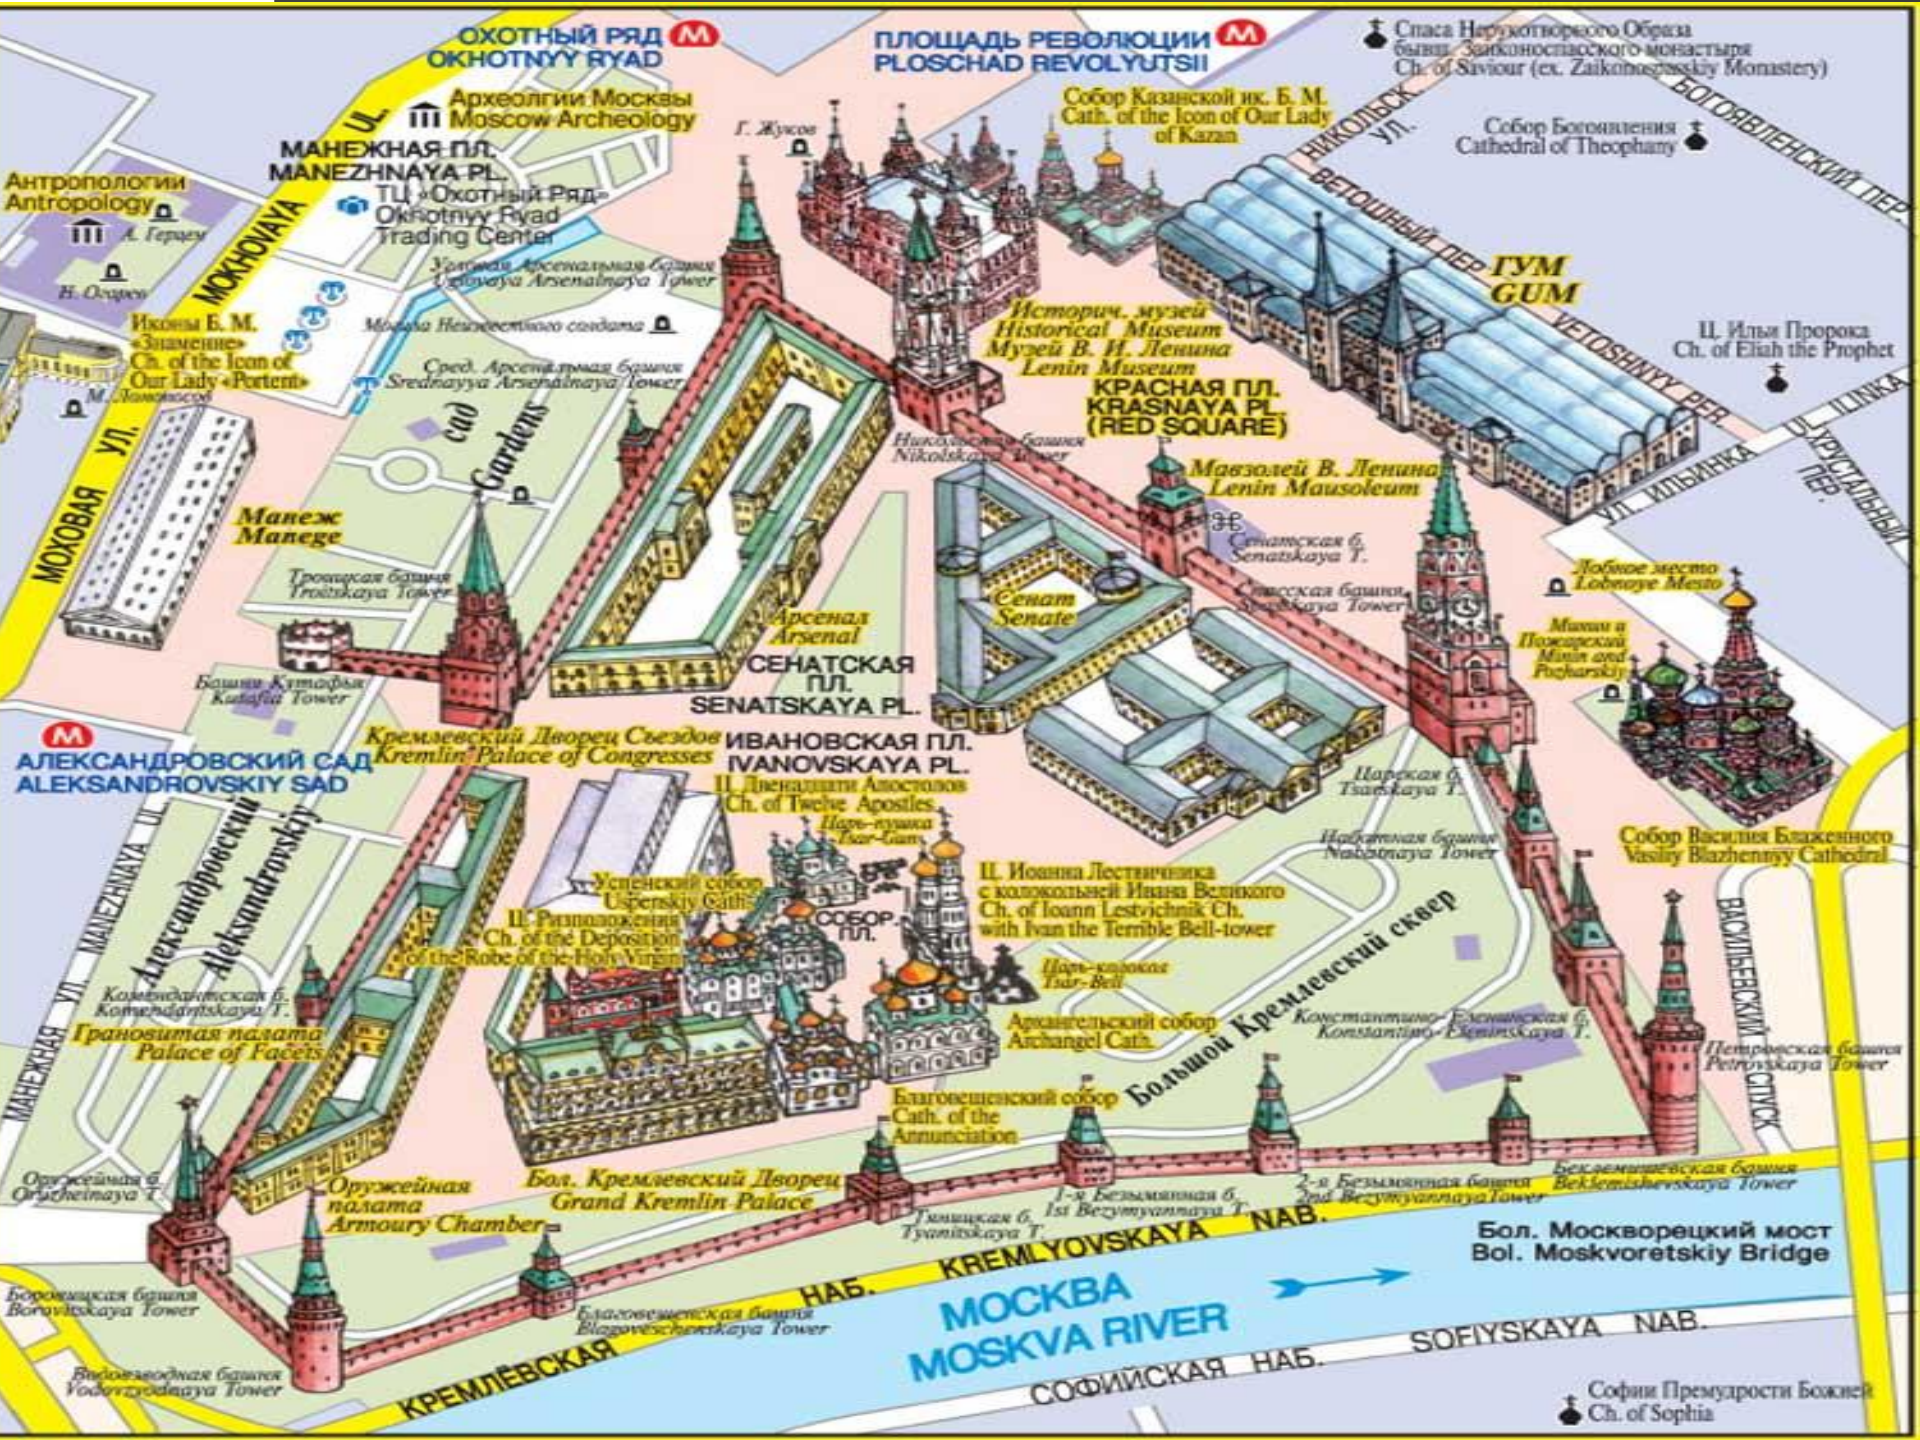

ВРЕМЕНА МОСКОВСКОГО ГОСУДАРСТВА

XIV – XVII века

6x7 Slide Foto-Preview. 8400 x 6800 Pix or Better Scan Available © www.moscowvision.ru 2007

ОХОТНЫЙ РЯД
OKHOTNIY RYAD

ПЛОЩАДЬ РЕВОЛЮЦИИ
PLOSCHAD REVOLYUTSII

Собор Боговоления
Cathedral of Theophany

Антропологии
Antropology

МАНЕЖНАЯ ПЛ.
MANEZHNIYAY PL.

ТЦ «Охотный Ряд»
Okhotniy Ryad
Trading Center

Исторический музей
Historical Museum
Музей В. И. Ленина
Lenin Museum

КРАСНАЯ ПЛ.
KRASNAYA PL.
(RED SQUARE)

Мавзолей В. Ленина
Lenin Mausoleum

Манеж
Manege

Троицкая башня
Troitskaya Tower

Никольская башня
Nikolskaya Tower

Сенатская б.
Senatskaya T.

Лобное место
Lobnoye Mesto

АЛЕКСАНДРОВСКИЙ САД
ALEKSANDROVSKIY SAD