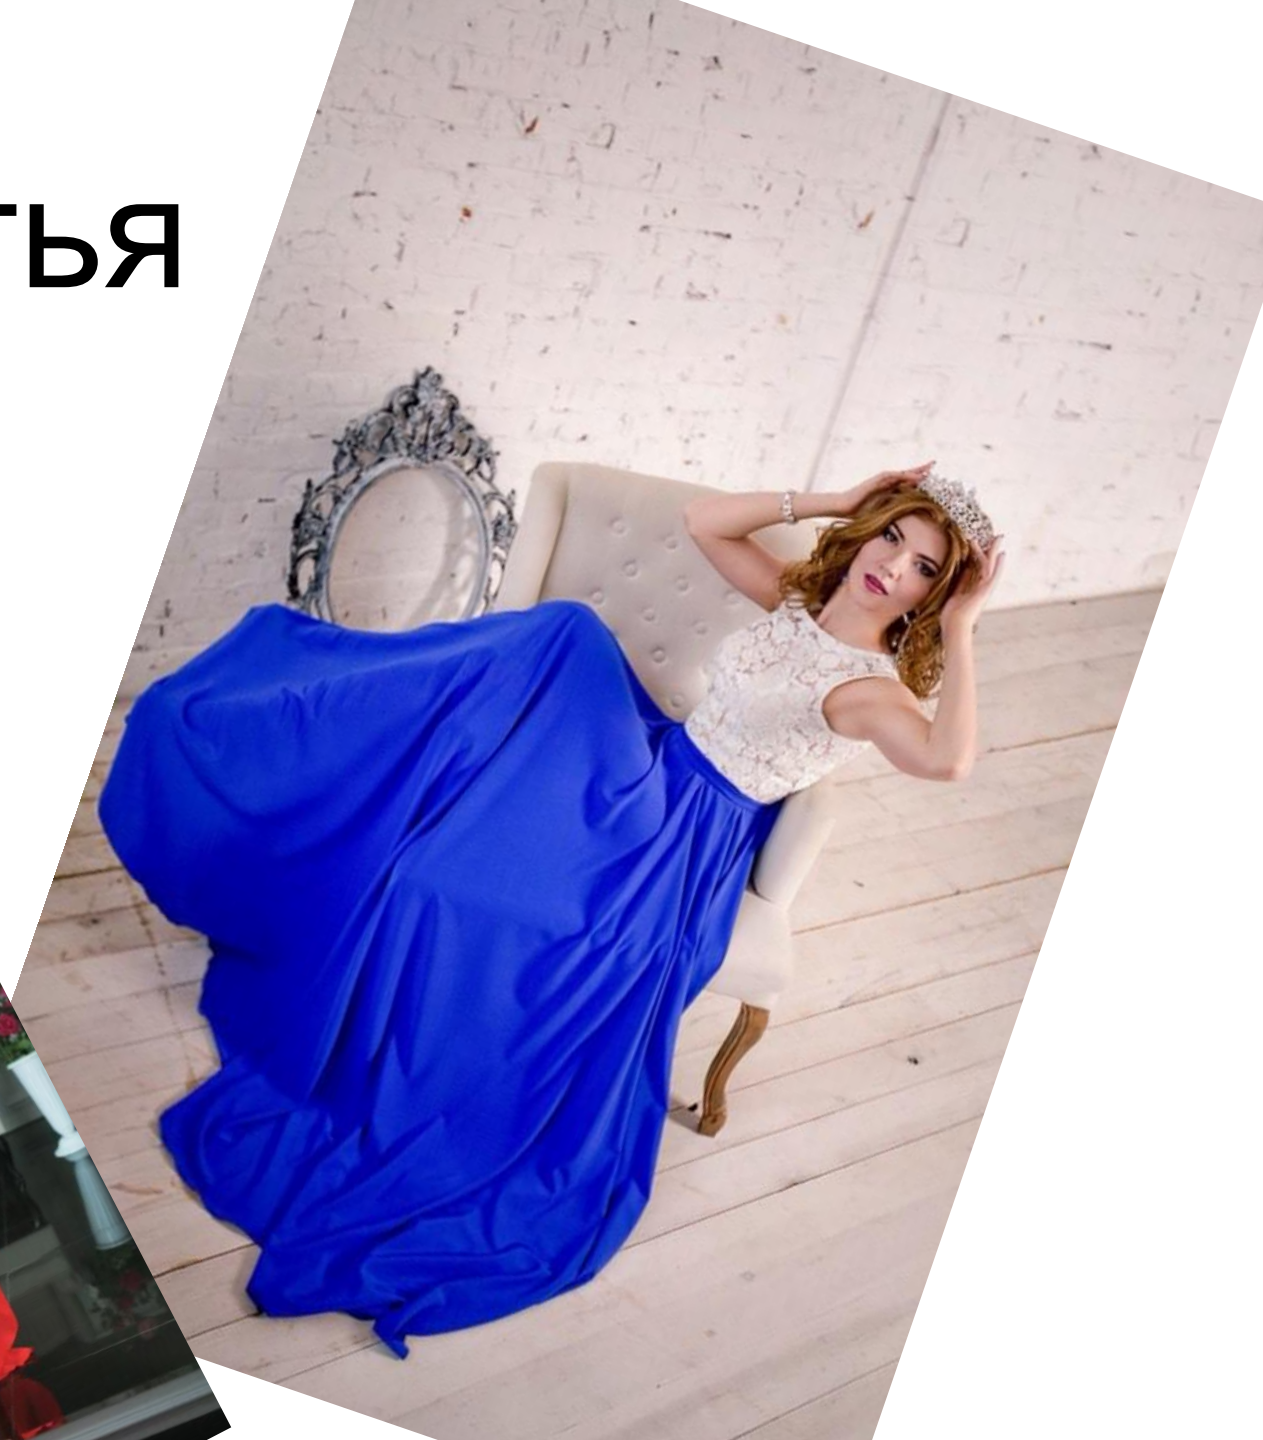

Вечерние платья

каталог

Платье куколка

Ткань: дорогой гипюр и подкладка;
Есть с длинным и коротким рукавом;
Длина: 87 см
Цвета: красный, черный, электрик, мята, желтый, белый;
Размер: от 42 до 52;
Поясок в комплекте;
550 грн.