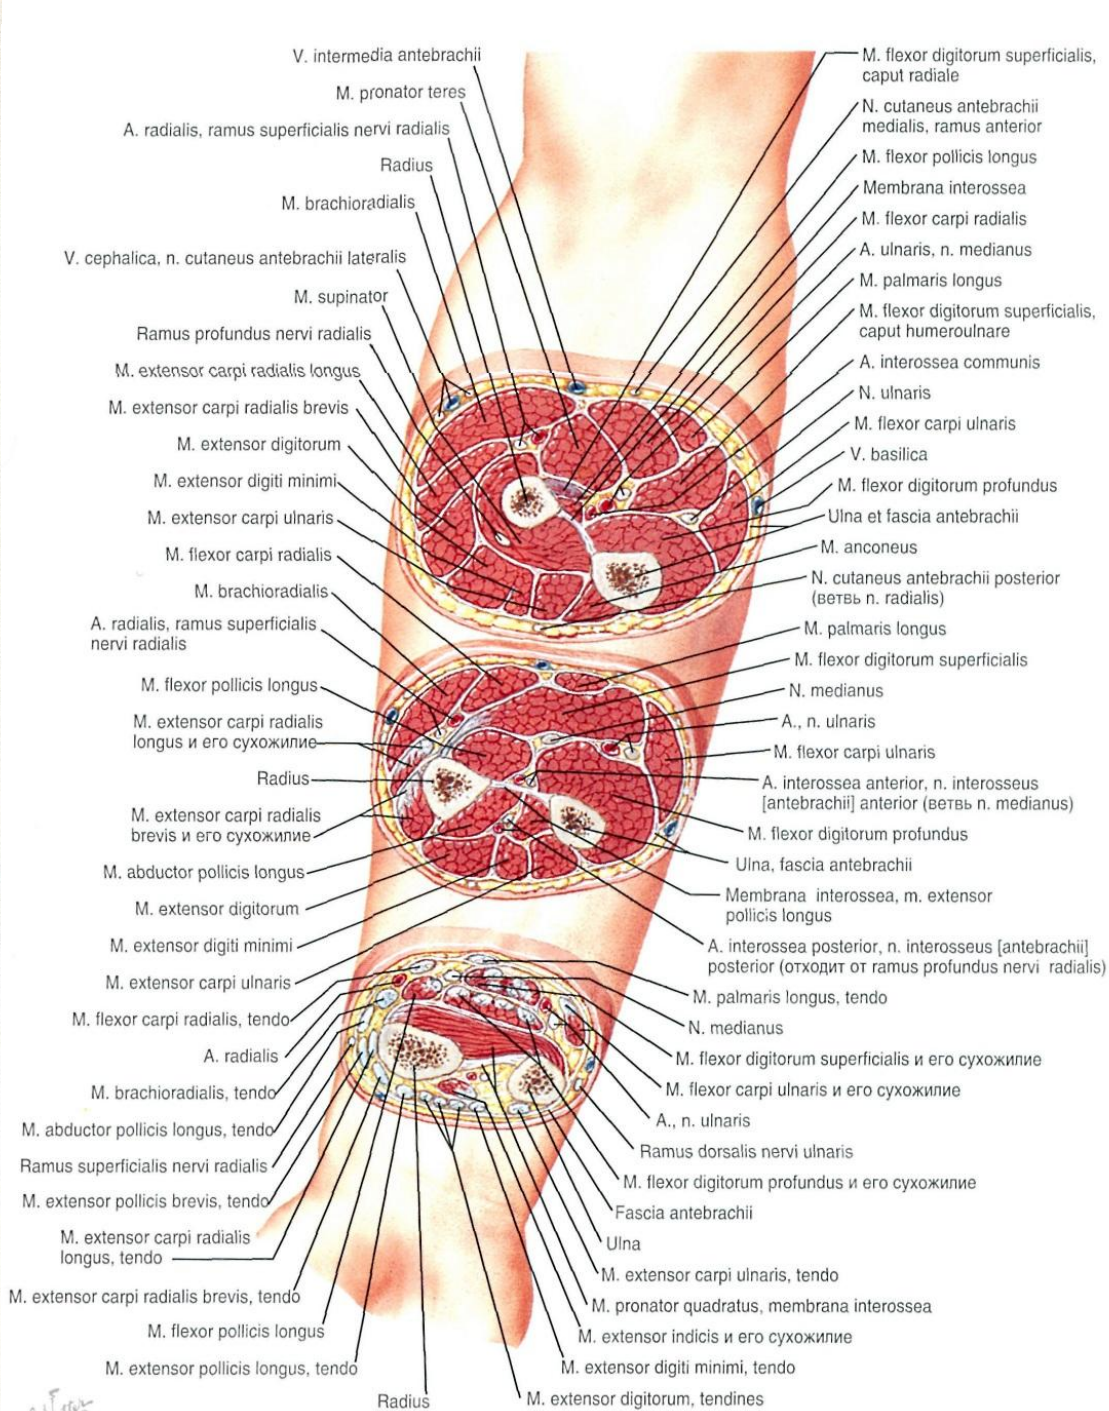

Верхняя конечность

Канал лучевого нерва (спиральный канал, плечемышечный канал)

- **Входное отверстие канала** образуется между внутренними краями медиальной и латеральной головок трехглавой мышцы плеча;
- **Выходное отверстие** располагается в латеральной межмышечной перегородке плеча, между плечевой мышцей и начальным отделом плечелучевой мышцы.
- **Стенки канала** образуются:
 - бороздой лучевого нерва на диафизе плечевой кости;
 - латеральной головкой трехглавой мышцы плеча;
 - медиальной головкой трехглавой мышцы плеча.

Артерии и вены

Карпальный канал

Пространство Пирогова-Парона

Анатомическая табакерка

Кости запястья