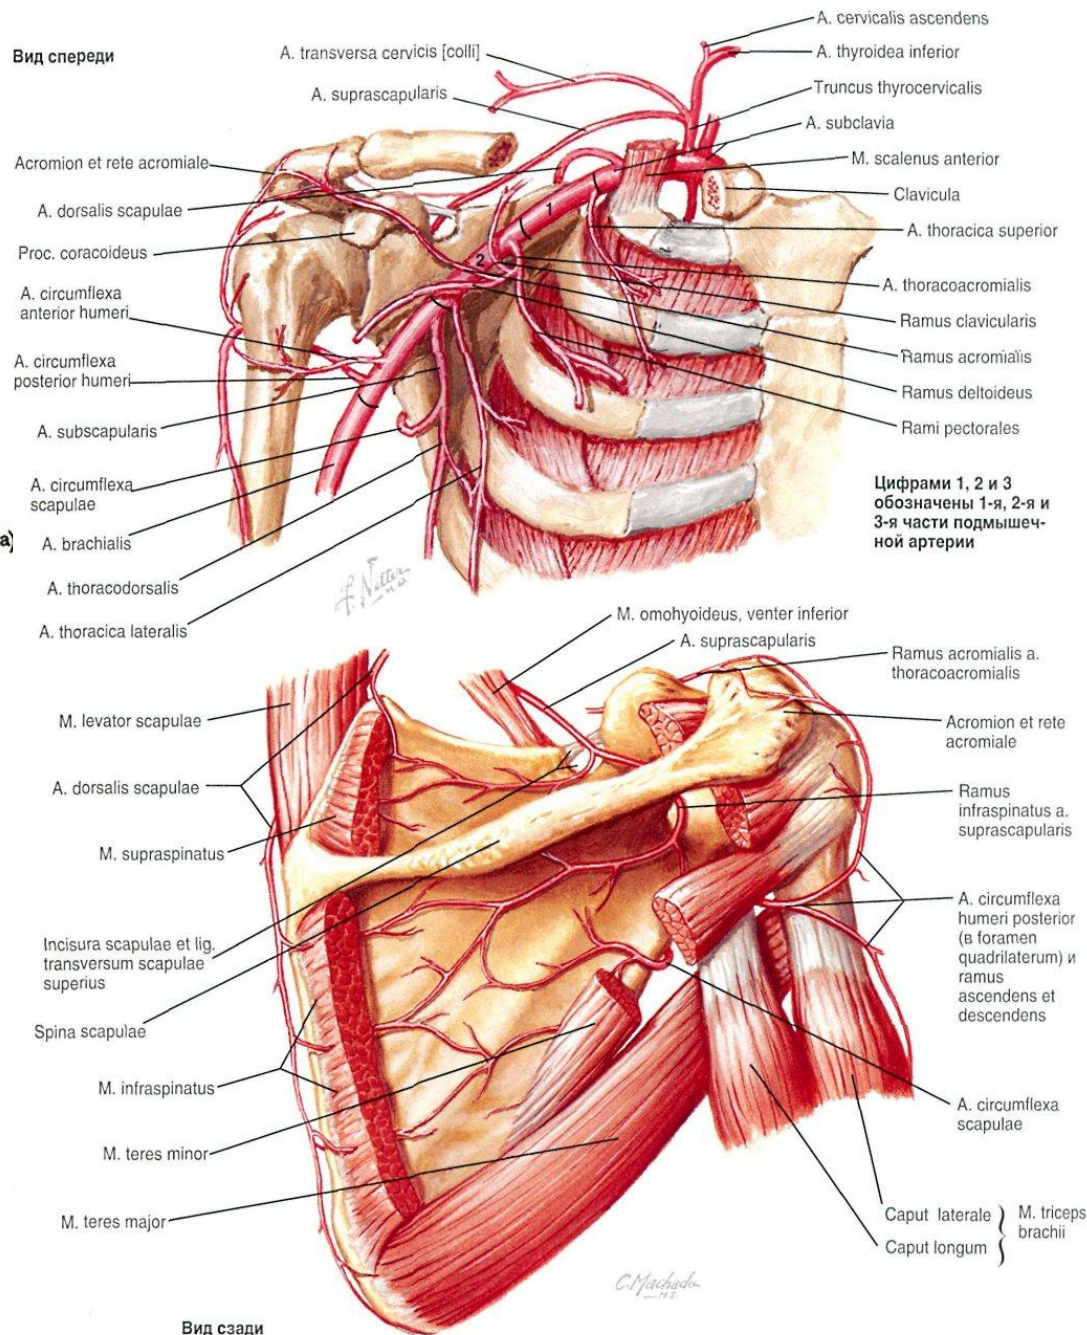

Верхняя конечность

Канал лучевого нерва (спиральный канал, плечемышечный канал)

- **Входное отверстие канала** образуется между внутренними краями медиальной и латеральной головок трехглавой мышцы плеча;
- **Выходное отверстие** располагается в латеральной межмышечной перегородке плеча, между плечевой мышцей и начальным отделом плечелучевой мышцы.
- **Стенки канала** образуются:
 - бороздой лучевого нерва на диафизе плечевой кости;
 - латеральной головкой трехглавой мышцы плеча;
 - медиальной головкой трехглавой мышцы плеча.

Артерии и вены

Карпальный канал

Пространство Пирогова-Парона

Анатомическая табакерка

Кости запястья