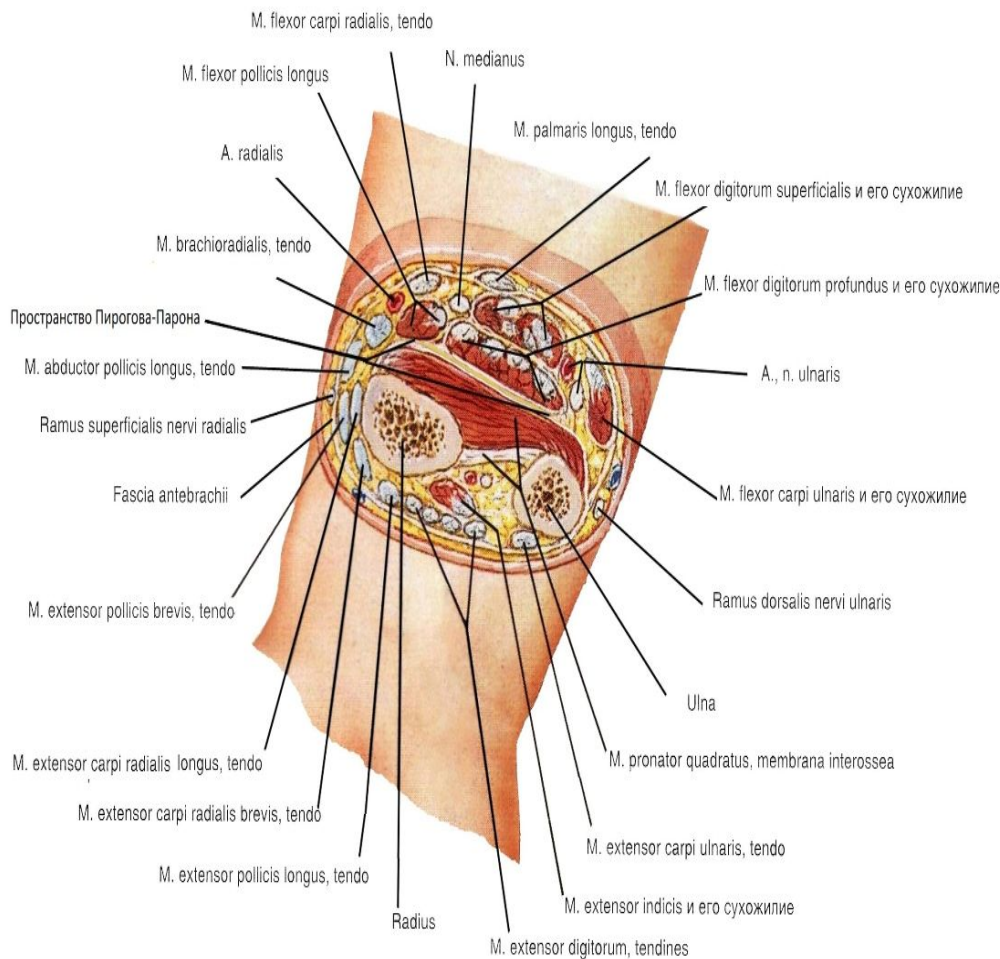

Верхняя конечность

Канал лучевого нерва (спиральный канал, плечемышечный канал)

- **Входное отверстие канала** образуется между внутренними краями медиальной и латеральной головок трехглавой мышцы плеча;
- **Выходное отверстие** располагается в латеральной межмышечной перегородке плеча, между плечевой мышцей и начальным отделом плечелучевой мышцы.
- **Стенки канала** образуются:
 - бороздой лучевого нерва на диафизе плечевой кости;
 - латеральной головкой трехглавой мышцы плеча;
 - медиальной головкой трехглавой мышцы плеча.

Артерии и вены

Карпальный канал

Пространство Пирогова-Парона

Анатомическая табакерка

Кости запястья