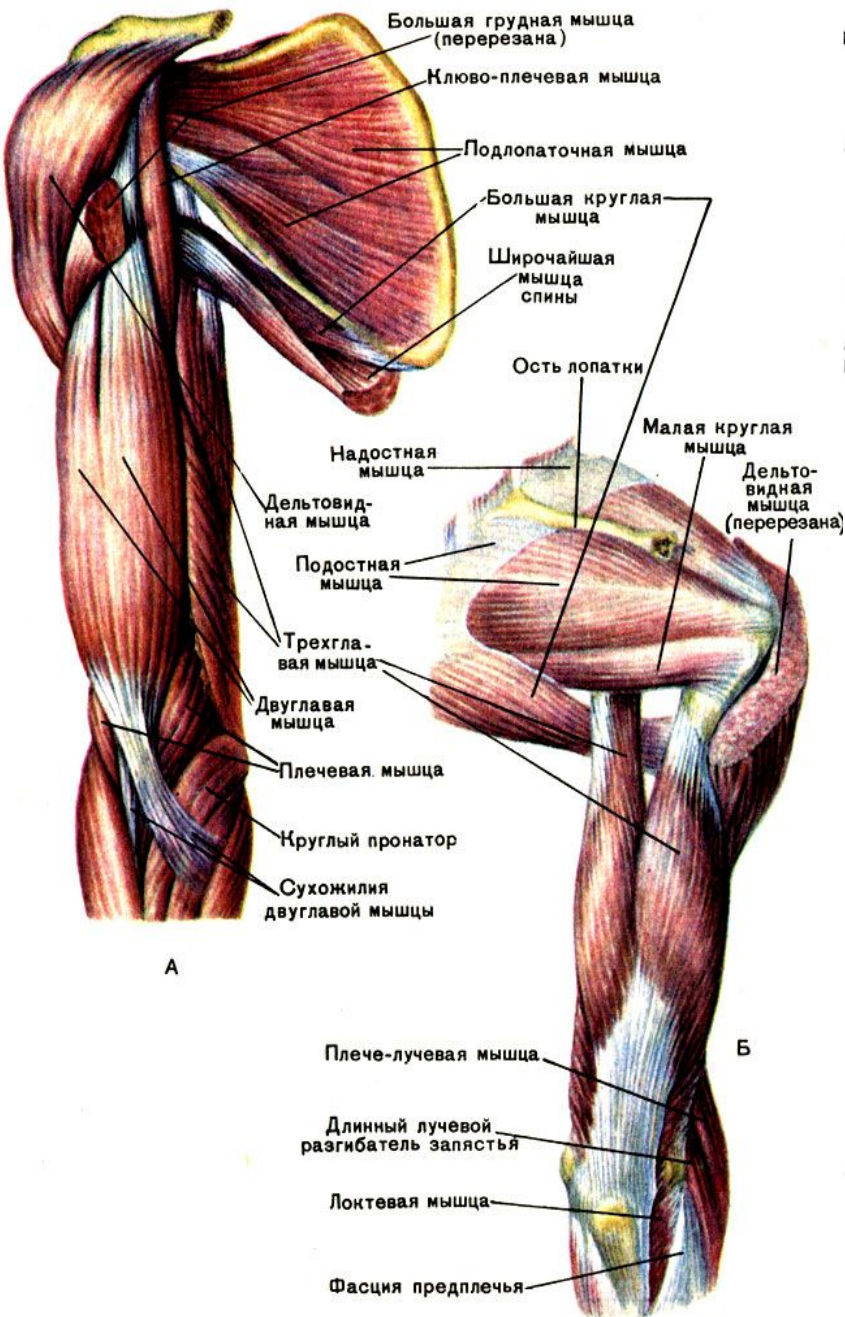

Верхняя конечность

Канал лучевого нерва (спиральный канал, плечемышечный канал)

- **Входное отверстие канала** образуется между внутренними краями медиальной и латеральной головок трехглавой мышцы плеча;
- **Выходное отверстие** располагается в латеральной межмышечной перегородке плеча, между плечевой мышцей и начальным отделом плечелучевой мышцы.
- **Стенки канала** образуются:
 - бороздой лучевого нерва на диафизе плечевой кости;
 - латеральной головкой трехглавой мышцы плеча;
 - медиальной головкой трехглавой мышцы плеча.

Артерии и вены

Карпальный канал

Пространство Пирогова-Парона

Анатомическая табакерка

Кости запястья