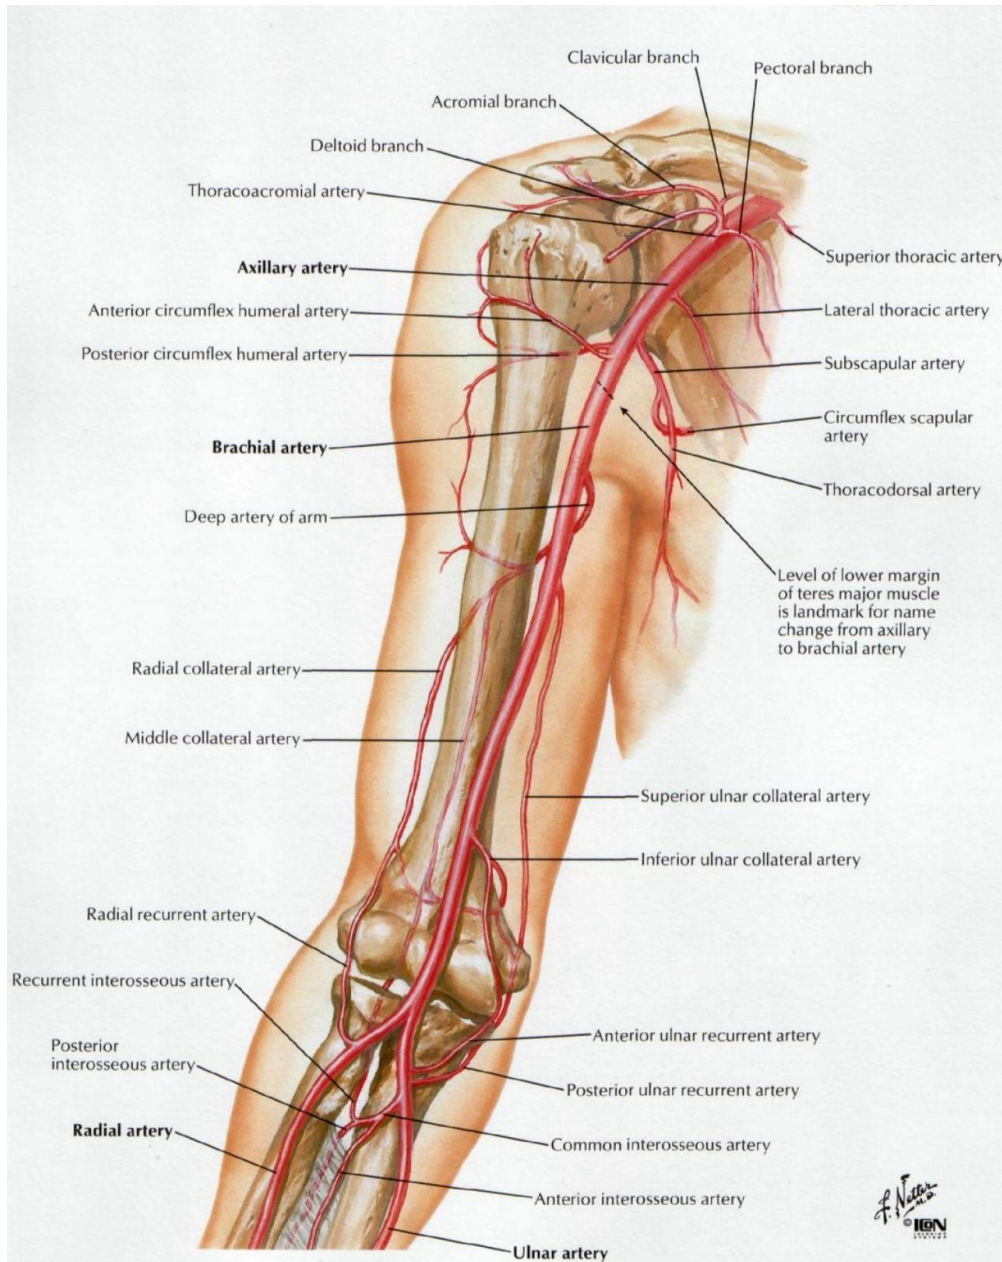

Верхняя конечность

Канал лучевого нерва (спиральный канал, плечемышечный канал)

- **Входное отверстие канала** образуется между внутренними краями медиальной и латеральной головок трехглавой мышцы плеча;
- **Выходное отверстие** располагается в латеральной межмышечной перегородке плеча, между плечевой мышцей и начальным отделом плечелучевой мышцы.
- **Стенки канала** образуются:
 - бороздой лучевого нерва на диафизе плечевой кости;
 - латеральной головкой трехглавой мышцы плеча;
 - медиальной головкой трехглавой мышцы плеча.

Артерии и вены

Карпальный канал

Пространство Пирогова-Парона

Анатомическая табакерка

Кости запястья