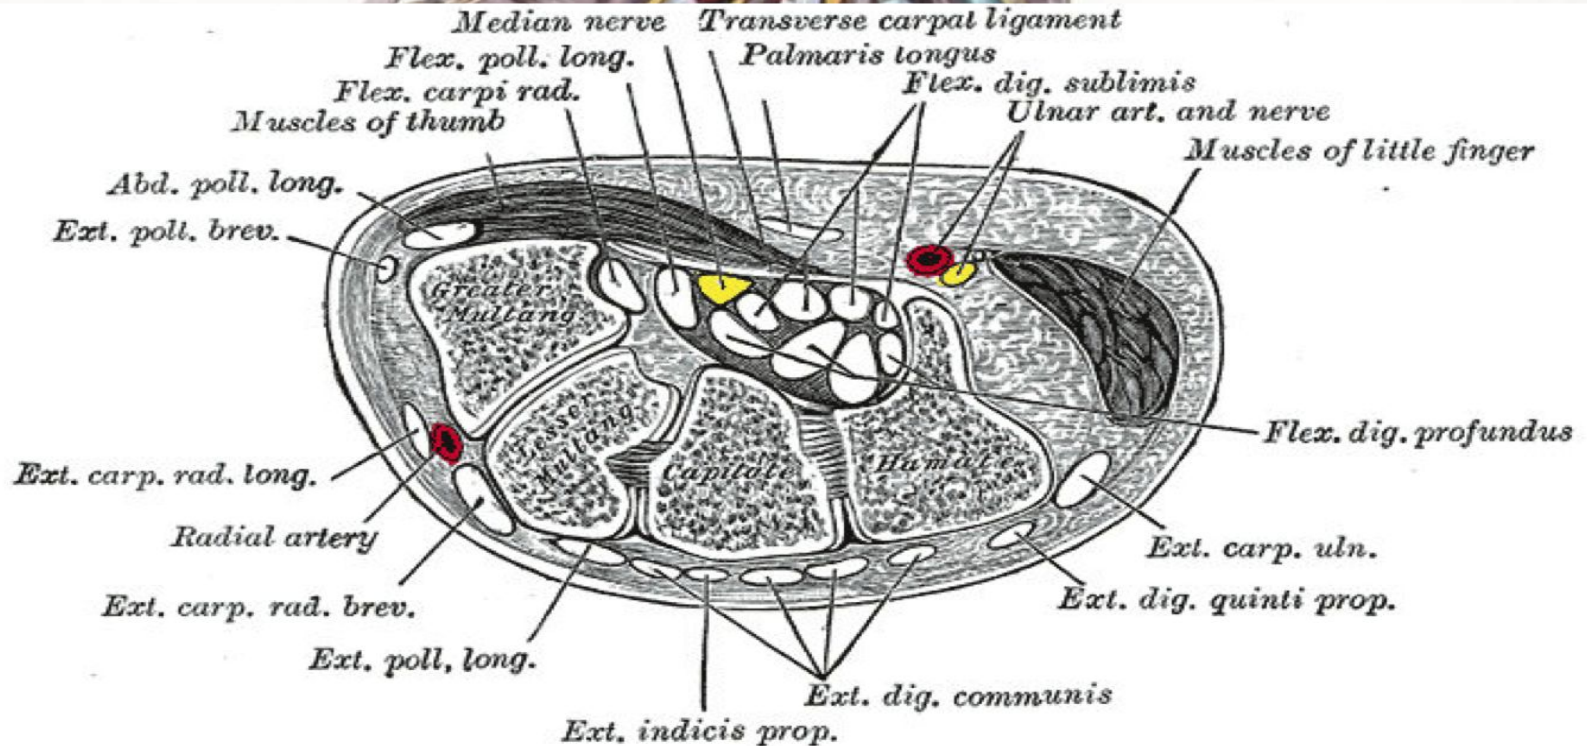

Верхняя конечность

Канал лучевого нерва (спиральный канал, плечемышечный канал)

- **Входное отверстие канала** образуется между внутренними краями медиальной и латеральной головок трехглавой мышцы плеча;
- **Выходное отверстие** располагается в латеральной межмышечной перегородке плеча, между плечевой мышцей и начальным отделом плечелучевой мышцы.
- **Стенки канала** образуются:
 - бороздой лучевого нерва на диафизе плечевой кости;
 - латеральной головкой трехглавой мышцы плеча;
 - медиальной головкой трехглавой мышцы плеча.

Артерии и вены

Карпальный канал

Пространство Пирогова-Парона

Анатомическая табакерка

Кости запястья