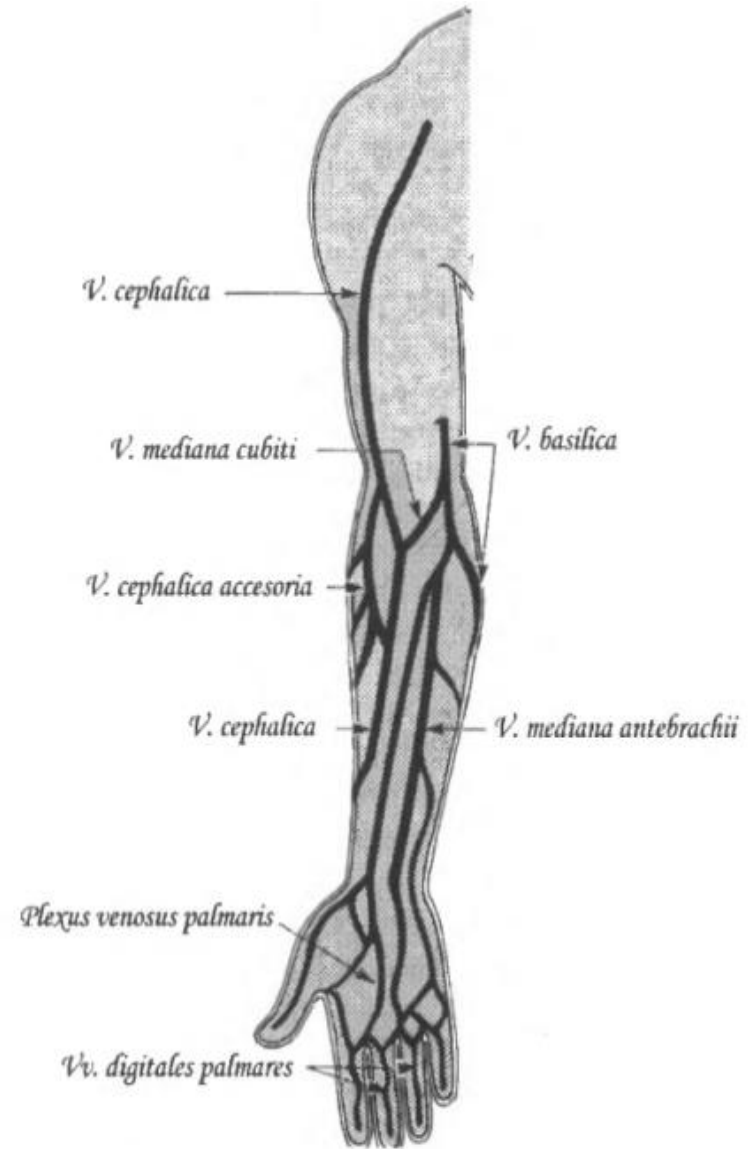

Верхняя конечность

Канал лучевого нерва (спиральный канал, плечемышечный канал)

- **Входное отверстие канала** образуется между внутренними краями медиальной и латеральной головок трехглавой мышцы плеча;
- **Выходное отверстие** располагается в латеральной межмышечной перегородке плеча, между плечевой мышцей и начальным отделом плечелучевой мышцы.
- **Стенки канала** образуются:
 - бороздой лучевого нерва на диафизе плечевой кости;
 - латеральной головкой трехглавой мышцы плеча;
 - медиальной головкой трехглавой мышцы плеча.

Артерии и вены

Карпальный канал

Пространство Пирогова-Парона

Анатомическая табакерка

Кости запястья