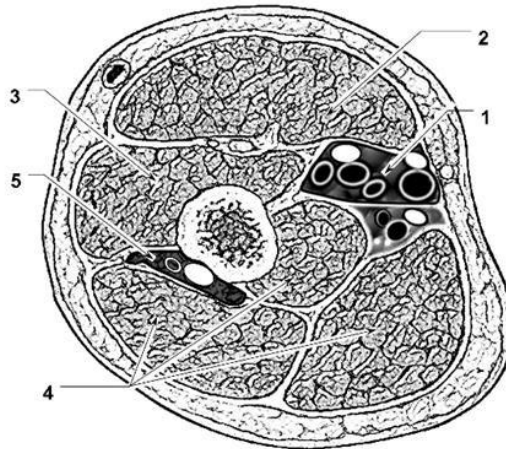

Верхняя конечность

Канал лучевого нерва (спиральный канал, плечемышечный канал)

- **Входное отверстие канала** образуется между внутренними краями медиальной и латеральной головок трехглавой мышцы плеча;
- **Выходное отверстие** располагается в латеральной межмышечной перегородке плеча, между плечевой мышцей и начальным отделом плечелучевой мышцы.
- **Стенки канала** образуются:
 - бороздой лучевого нерва на диафизе плечевой кости;
 - латеральной головкой трехглавой мышцы плеча;
 - медиальной головкой трехглавой мышцы плеча.

Артерии и вены

Карпальный канал

Пространство Пирогова-Парона

Анатомическая табакерка

Кости запястья