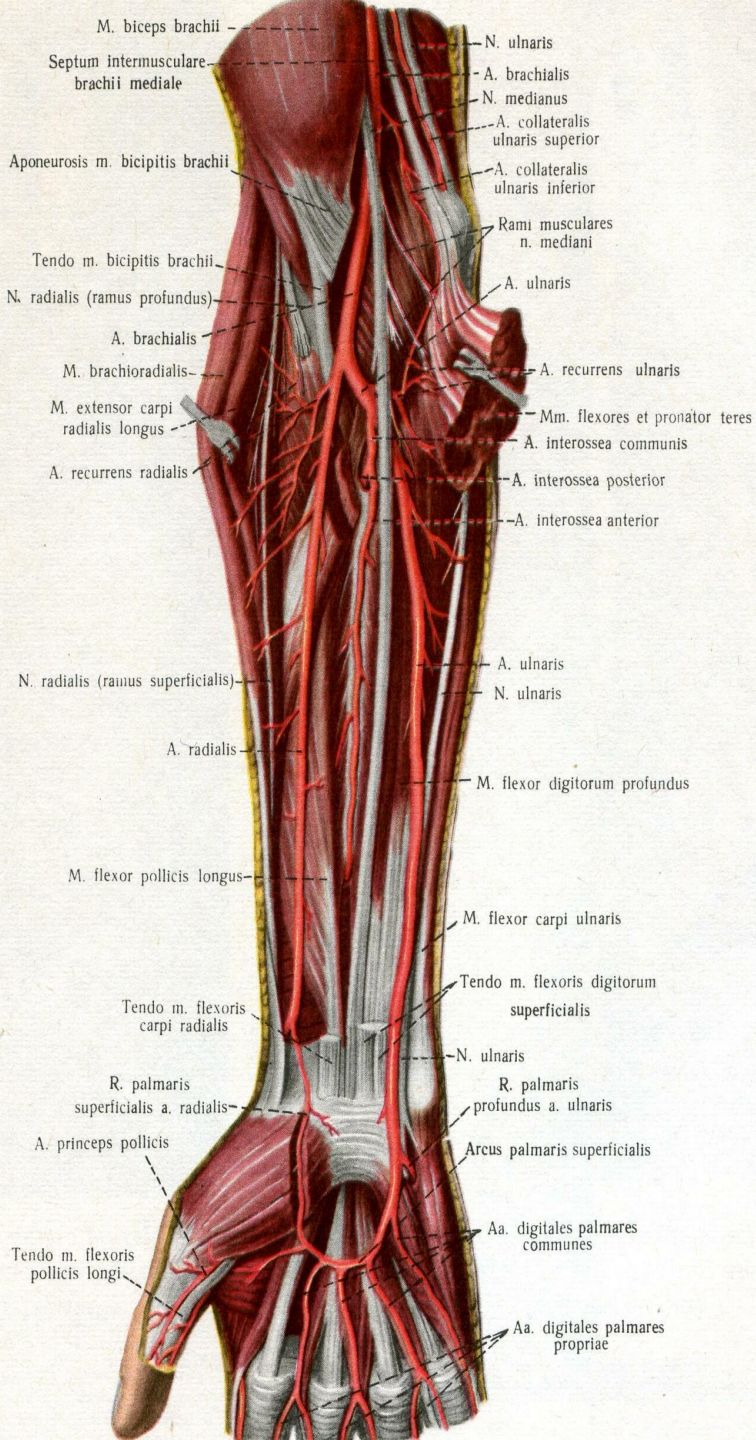

Верхняя конечность

Канал лучевого нерва (спиральный канал, плечемышечный канал)

- **Входное отверстие канала** образуется между внутренними краями медиальной и латеральной головок трехглавой мышцы плеча;
- **Выходное отверстие** располагается в латеральной межмышечной перегородке плеча, между плечевой мышцей и начальным отделом плечелучевой мышцы.
- **Стенки канала** образуются:
 - бороздой лучевого нерва на диафизе плечевой кости;
 - латеральной головкой трехглавой мышцы плеча;
 - медиальной головкой трехглавой мышцы плеча.

Артерии и вены

Карпальный канал

Пространство Пирогова-Парона

Анатомическая табакерка

Кости запястья