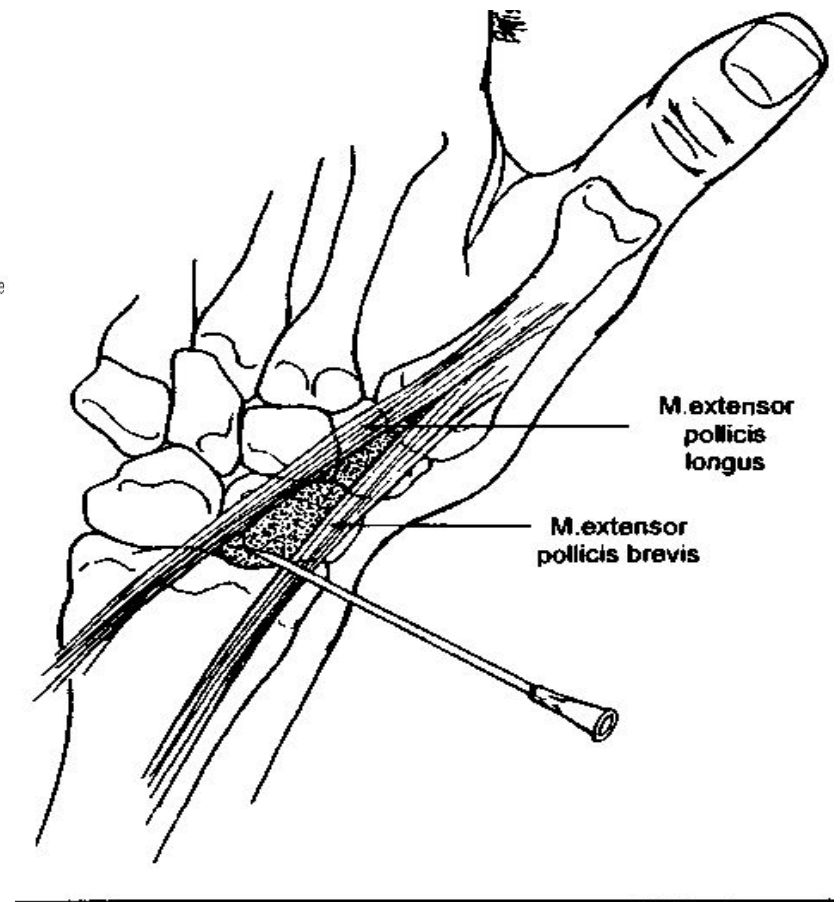

Верхняя конечность

Канал лучевого нерва (спиральный канал, плечемышечный канал)

- **Входное отверстие канала** образуется между внутренними краями медиальной и латеральной головок трехглавой мышцы плеча;
- **Выходное отверстие** располагается в латеральной межмышечной перегородке плеча, между плечевой мышцей и начальным отделом плечелучевой мышцы.
- **Стенки канала** образуются:
 - бороздой лучевого нерва на диафизе плечевой кости;
 - латеральной головкой трехглавой мышцы плеча;
 - медиальной головкой трехглавой мышцы плеча.

Артерии и вены

Карпальный канал

Пространство Пирогова-Парона

Анатомическая табакерка

Кости запястья