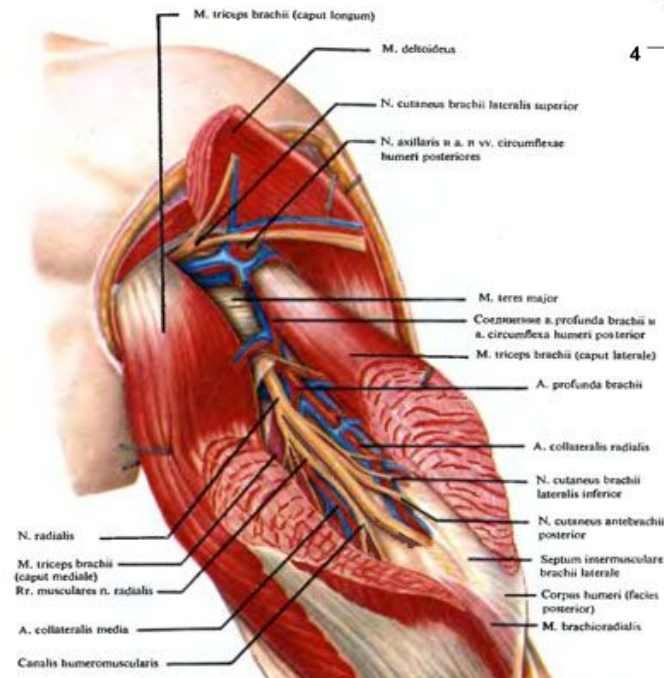

Верхняя конечность

Канал лучевого нерва (спиральный канал, плечемышечный канал)

- **Входное отверстие канала** образуется между внутренними краями медиальной и латеральной головок трехглавой мышцы плеча;
- **Выходное отверстие** располагается в латеральной межмышечной перегородке плеча, между плечевой мышцей и начальным отделом плечелучевой мышцы.
- **Стенки канала** образуются:
 - бороздой лучевого нерва на диафизе плечевой кости;
 - латеральной головкой трехглавой мышцы плеча;
 - медиальной головкой трехглавой мышцы плеча.

Артерии и вены

Карпальный канал

Пространство Пирогова-Парона

Анатомическая табакерка

Кости запястья