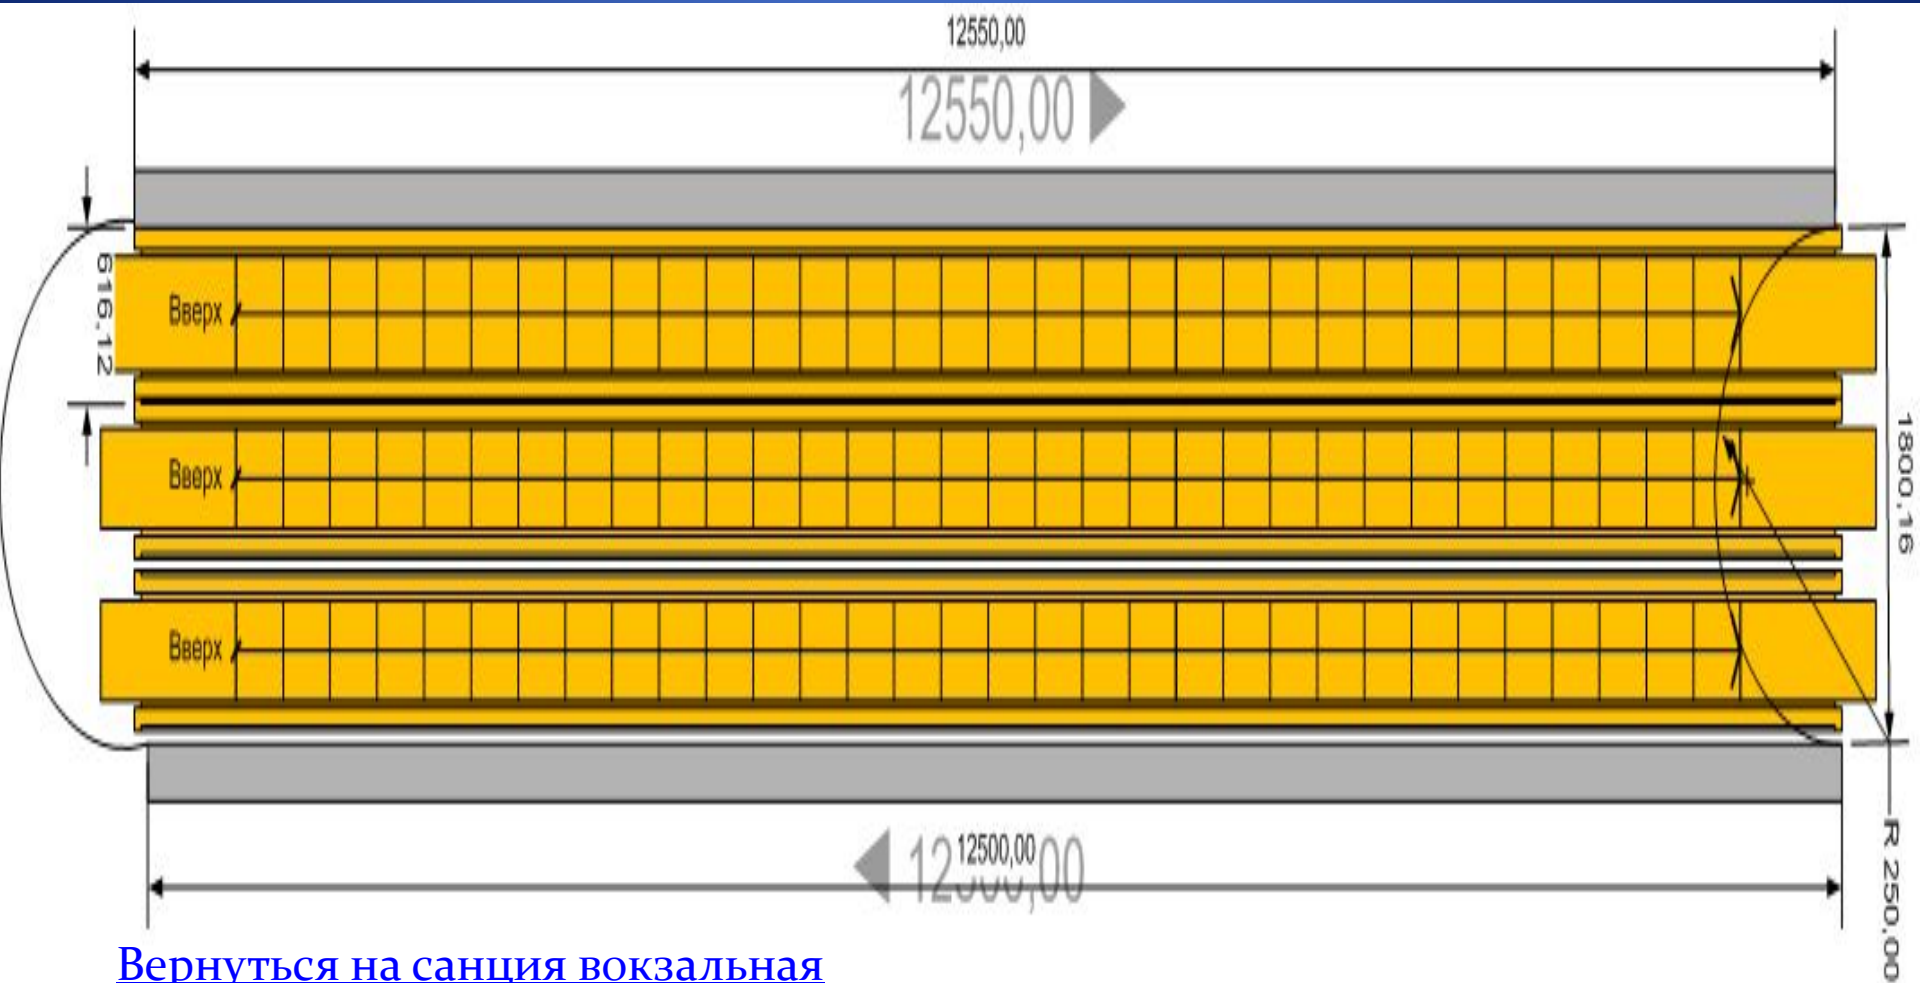

Вид станции

Вид наземного вестебюля

[Вернуться на санция вокзальная](#)

Внутренний вид наземного вестебюля

[Вернуться на санция вокзальная](#)

туннеля

[Вернуться на санция вокзальная](#)

Чертеж наземного вестебюля

[Вернуться на санция вокзальная](#)

Чертеж эскалаторного туннеля

[Вернуться на санция вокзальная](#)

разрезе

ДЛИНУ

[Вернуться на сайт](#)