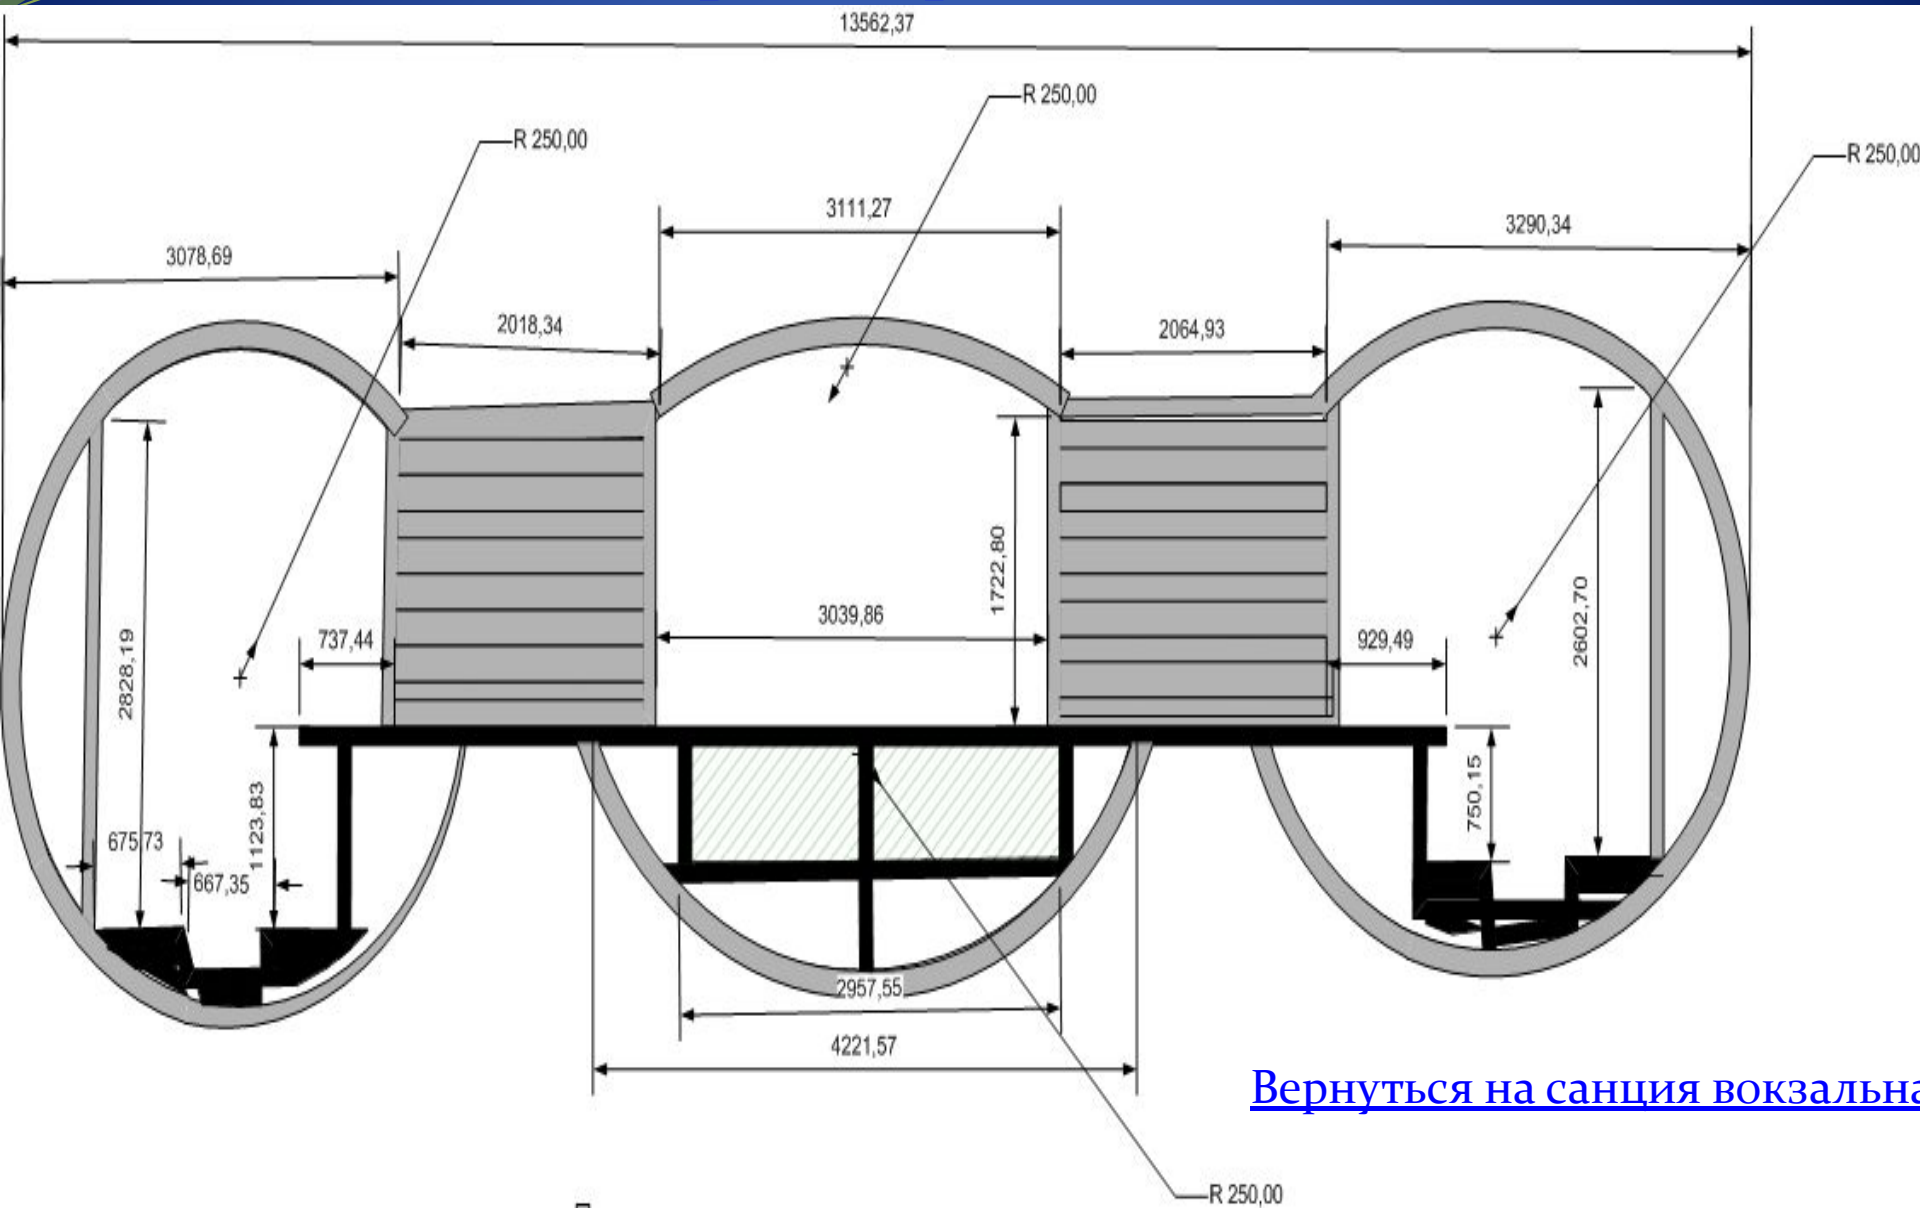

Вид станции

Вид наземного вестебюля

[Вернуться на санция вокзальная](#)

Внутренний вид наземного вестебюля

[Вернуться на санция вокзальная](#)

туннеля

[Вернуться на санция вокзальная](#)

Чертеж наземного вестебюля

[Вернуться на санция вокзальная](#)

Чертеж эскалаторного туннеля

[Вернуться на санция вокзальная](#)

разрезе

[Вернуться на санция вокзальна](#)

ДЛИНУ

[Вернуться на сайт](#)