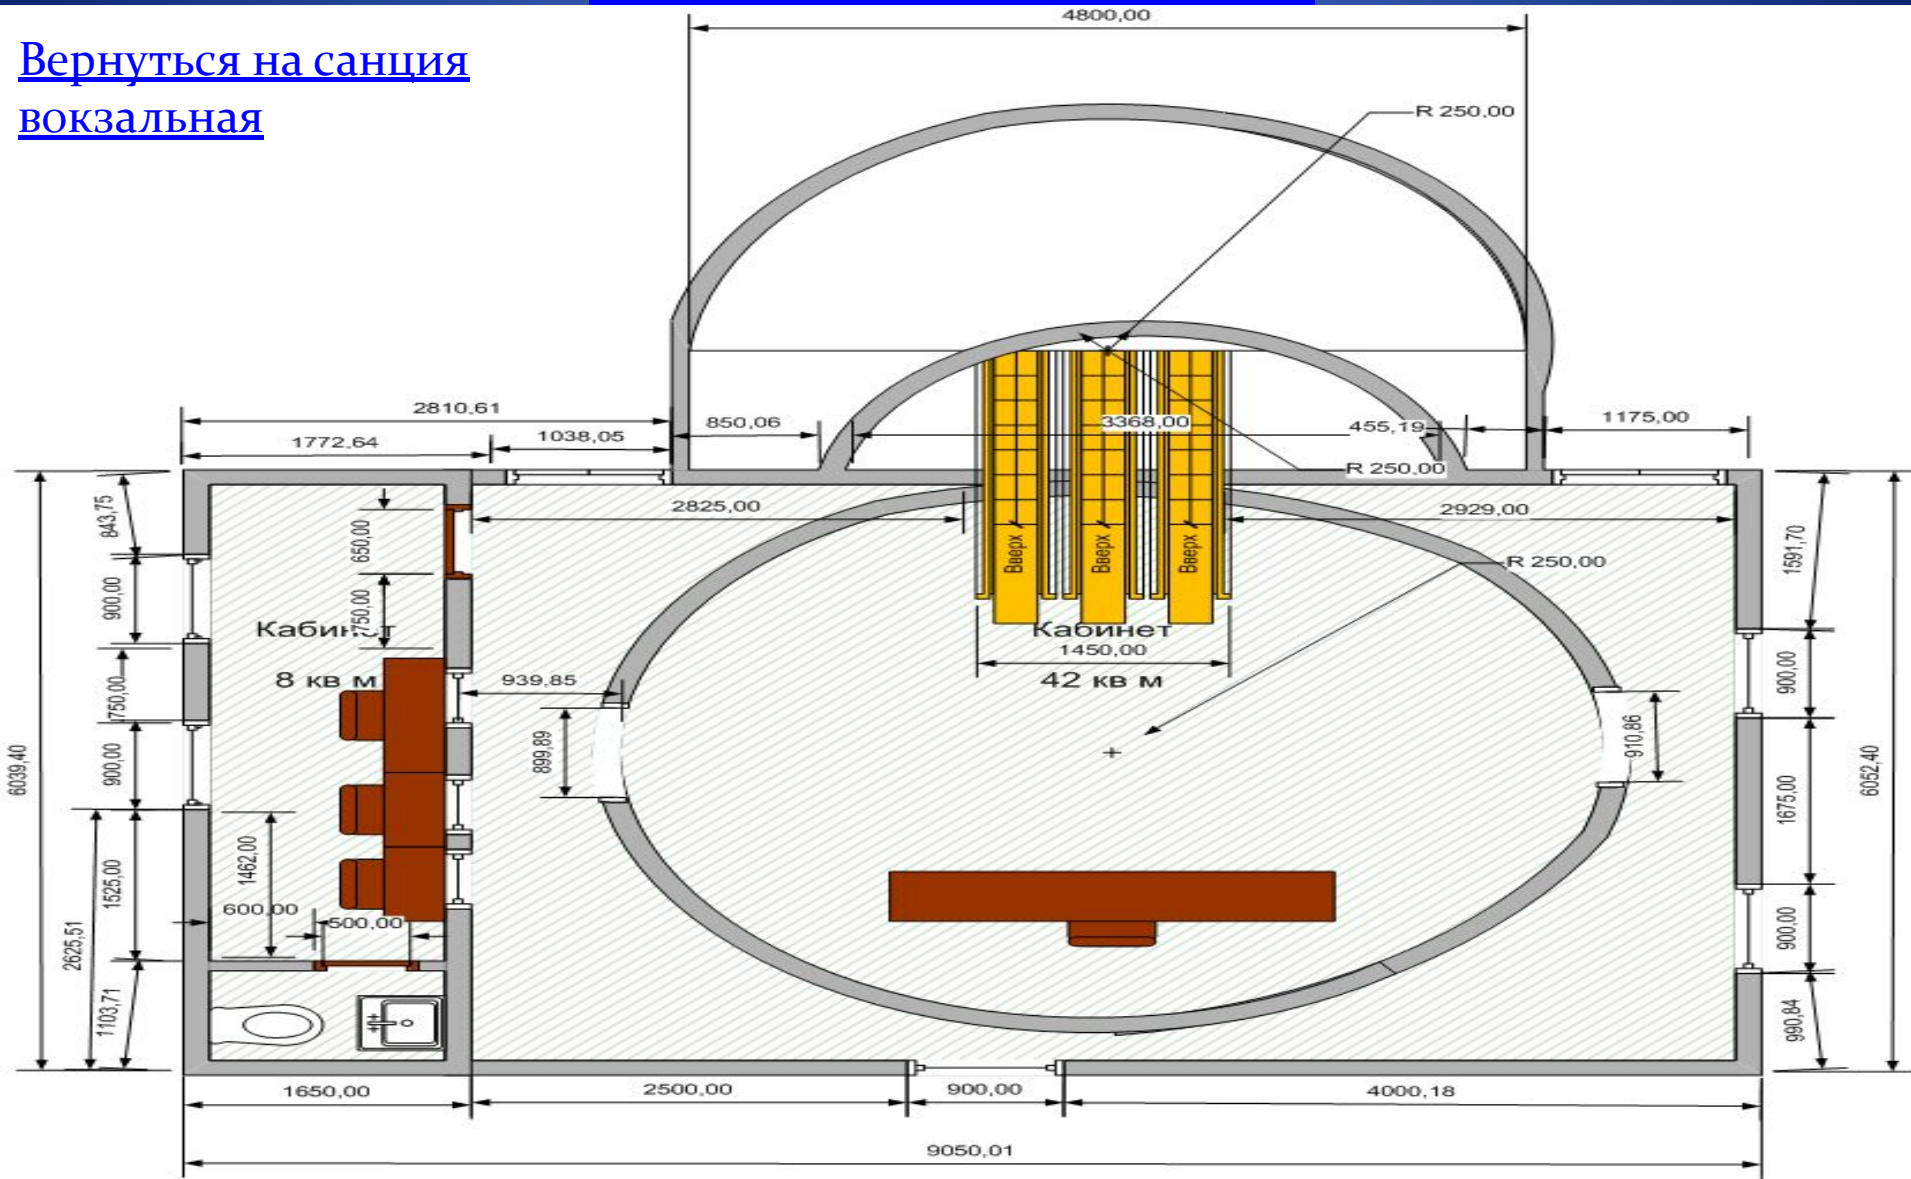

Вид станции

Вид наземного вестебюля

[Вернуться на санция вокзальная](#)

Внутренний вид наземного вестебюля

[Вернуться на санция вокзальная](#)

туннеля

[Вернуться на санция вокзальная](#)

Чертеж наземного вестебюля

[Вернуться на санция вокзальная](#)

Чертеж эскалаторного туннеля

[Вернуться на санция вокзальная](#)

разрезе

ДЛИНУ

[Вернуться на сайт](#)