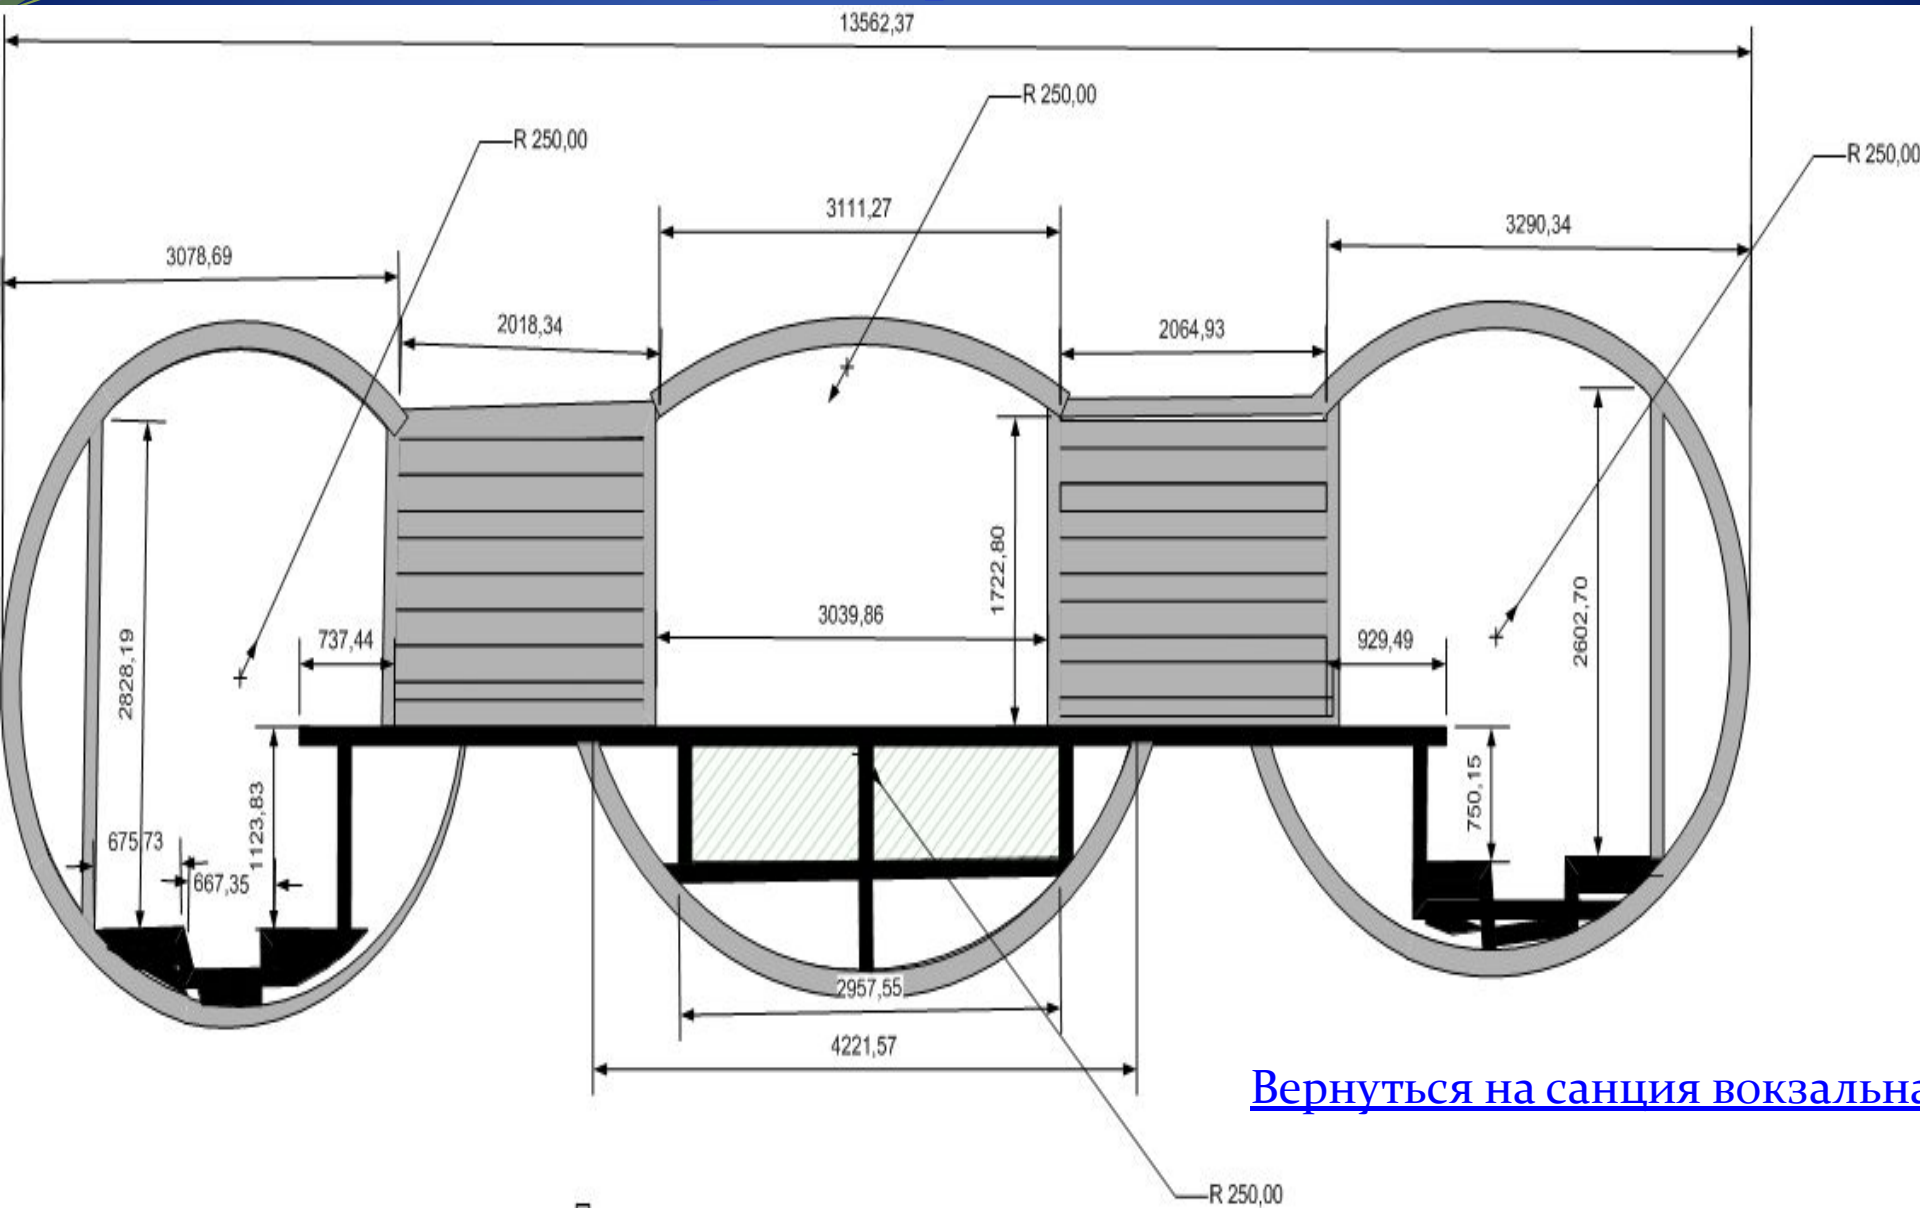

Вид станции

Вид наземного вестебюля

[Вернуться на санция вокзальная](#)

Внутренний вид наземного вестебюля

[Вернуться на санция вокзальная](#)

туннеля

[Вернуться на санция вокзальная](#)

Чертеж наземного вестебюля

[Вернуться на санция вокзальная](#)

Чертеж эскалаторного туннеля

[Вернуться на санция вокзальная](#)

разрезе

ДЛИНУ

[Вернуться на сайт](#)