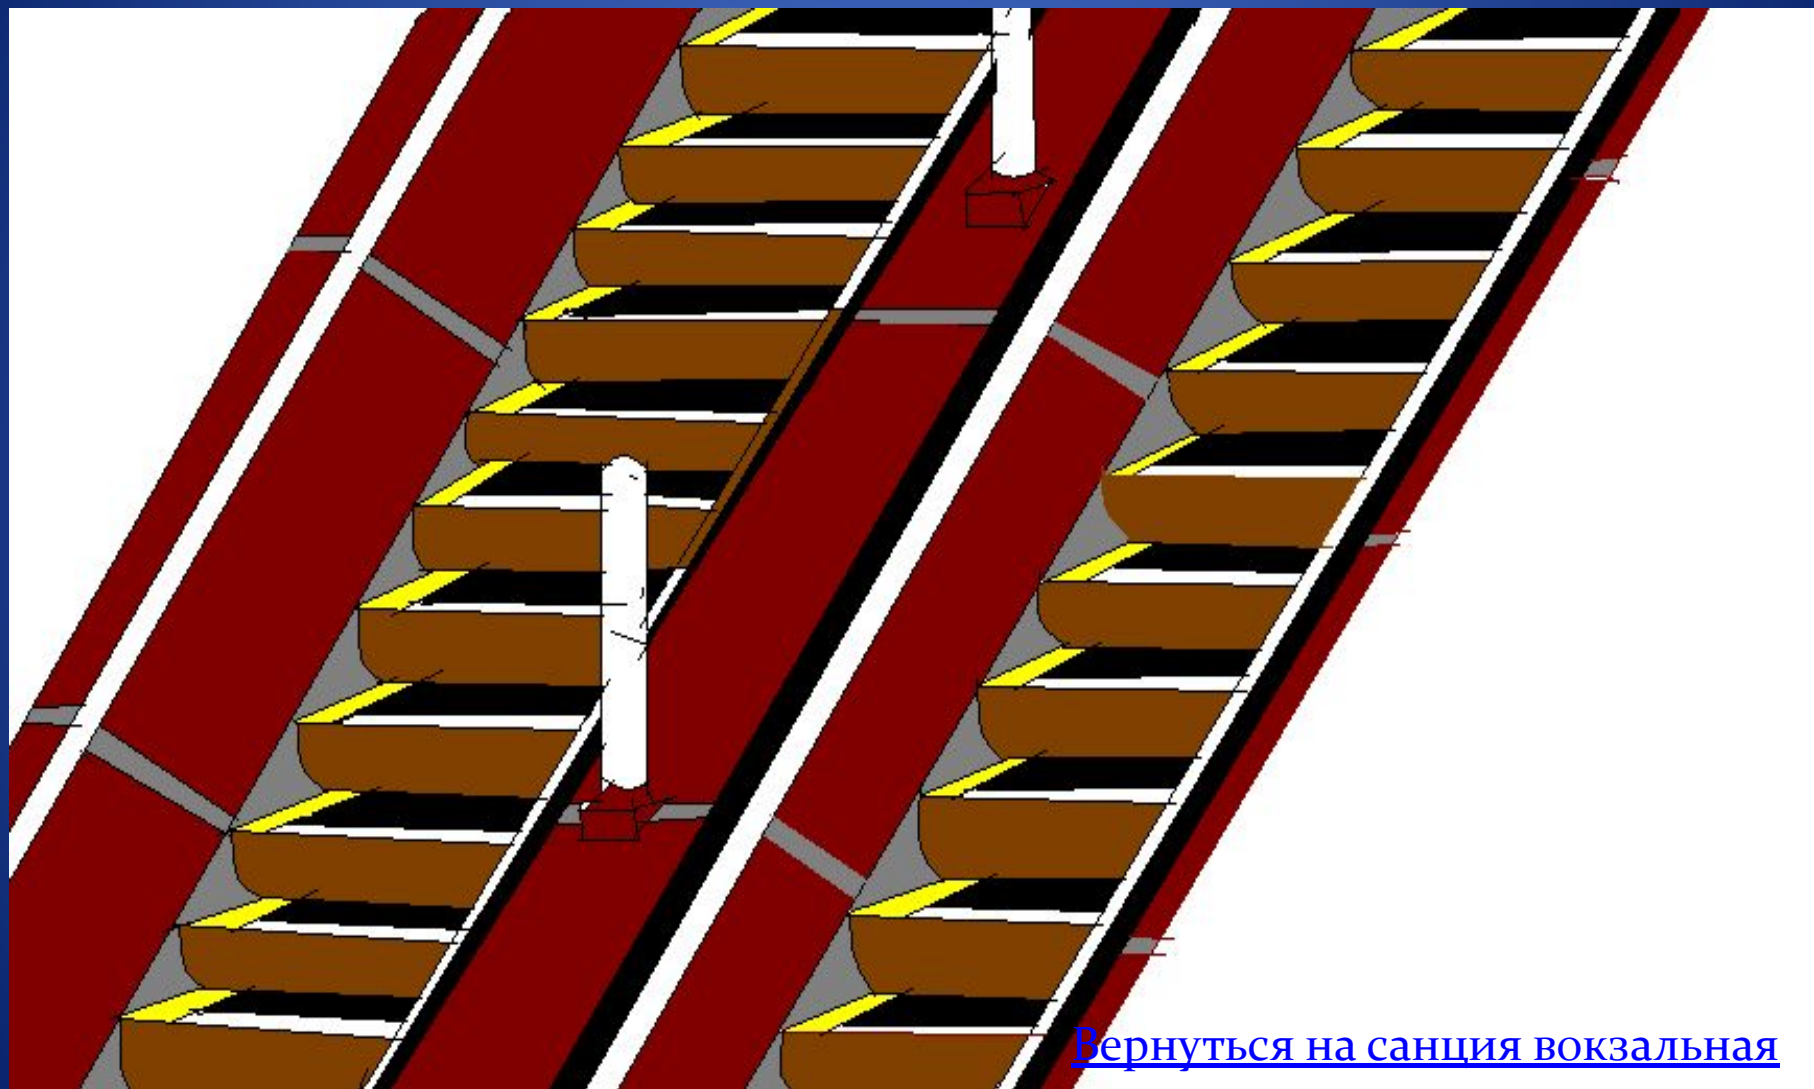

Вид станции

Вид наземного вестебюля

[Вернуться на санция вокзальная](#)

Внутренний вид наземного вестебюля

[Вернуться на санция вокзальная](#)

туннеля

[Вернуться на санция вокзальная](#)

Чертеж наземного вестебюля

[Вернуться на санция вокзальная](#)

Чертеж эскалаторного туннеля

[Вернуться на санция вокзальная](#)

разрезе

[Вернуться на санция вокзальна](#)

ДЛИНУ

[Вернуться на сайт](#)