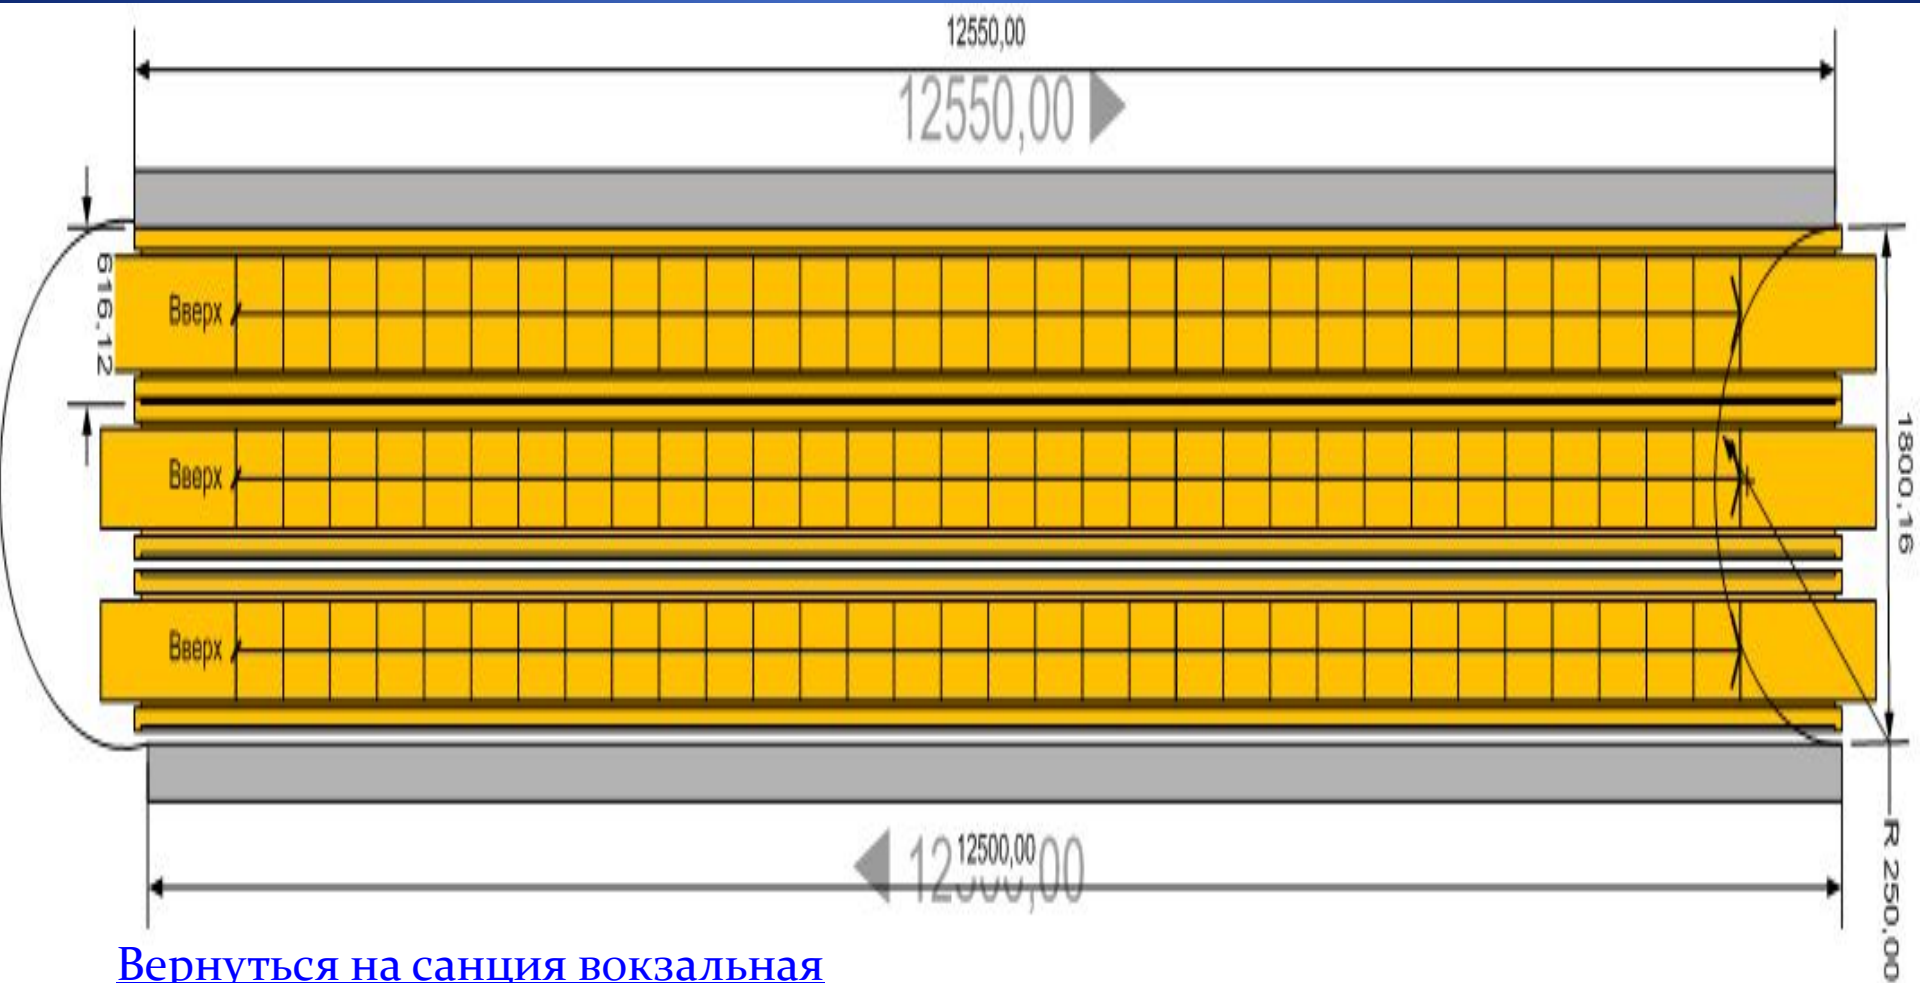

Вид станции

Вид наземного вестебюля

[Вернуться на санция вокзальная](#)

Внутренний вид наземного вестебюля

[Вернуться на санция вокзальная](#)

туннеля

[Вернуться на санция вокзальная](#)

Чертеж наземного вестебюля

[Вернуться на санция вокзальная](#)

Чертеж эскалаторного туннеля

[Вернуться на санция вокзальная](#)

разрезе

[Вернуться на санция вокзальна](#)

ДЛИНУ

[Вернуться на сайт](#)