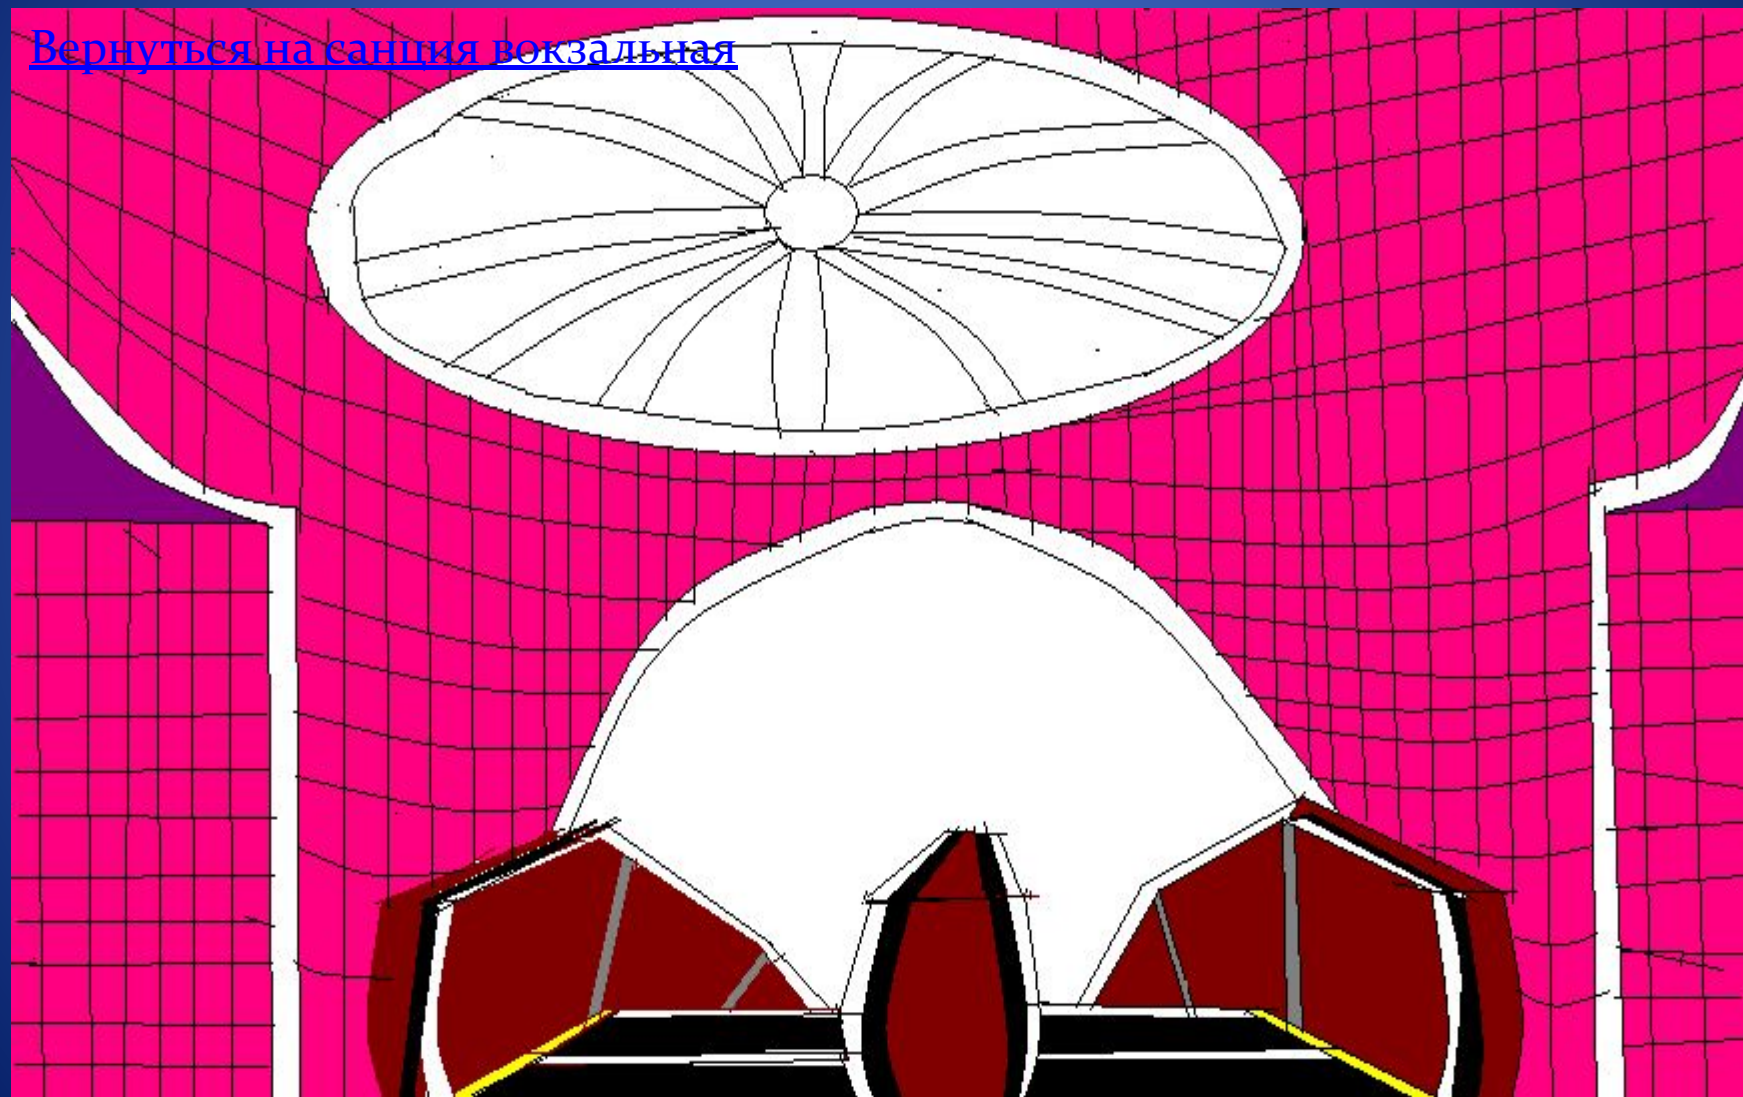

Вид станции

Вид наземного вестебюля

[Вернуться на санция вокзальная](#)

Внутренний вид наземного вестебюля

[Вернуться на санция вокзальная](#)

туннеля

[Вернуться на санция вокзальная](#)

Чертеж наземного вестебюля

[Вернуться на санция вокзальная](#)

Чертеж эскалаторного туннеля

[Вернуться на санция вокзальная](#)

разрезе

[Вернуться на санция вокзальна](#)

ДЛИНУ

[Вернуться на сайт](#)