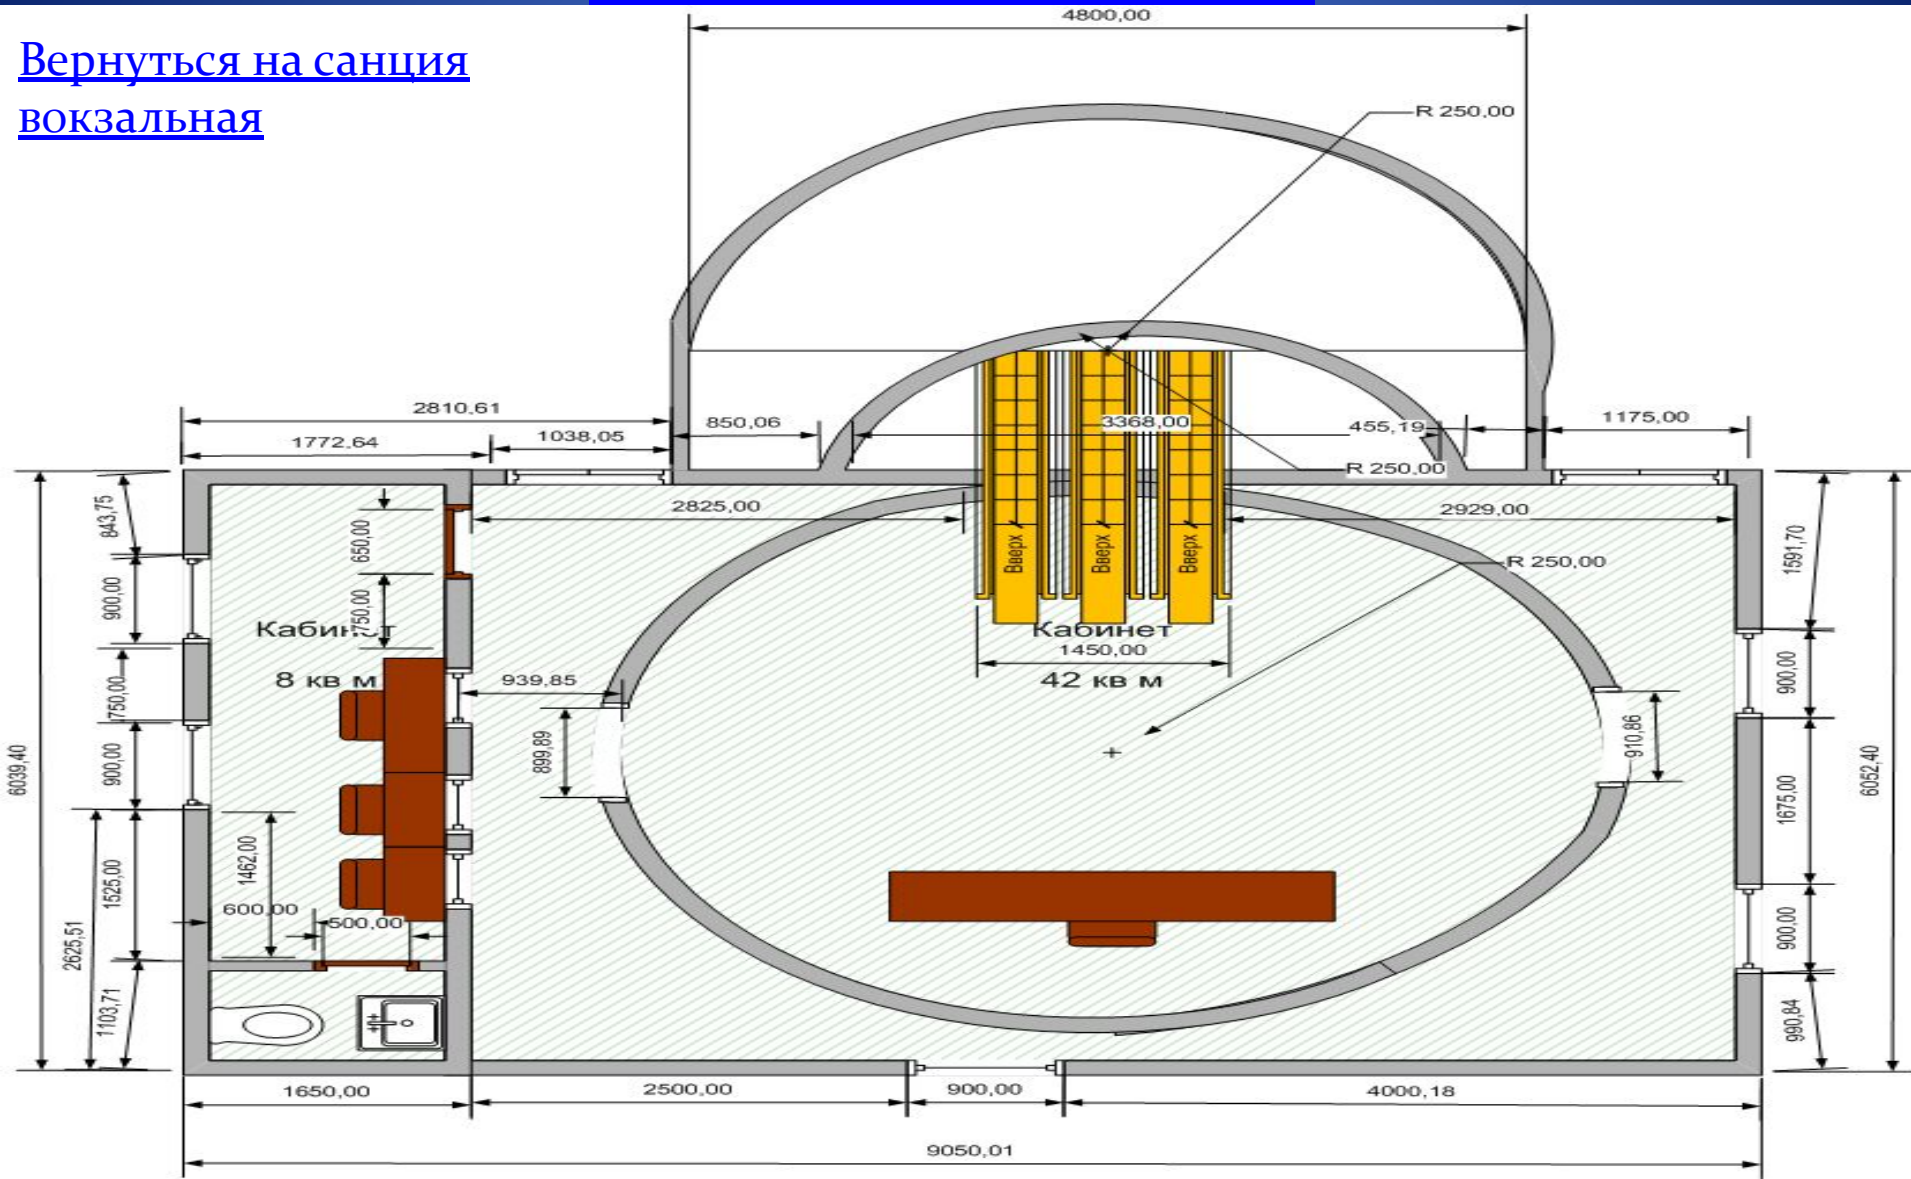

Вид станции

Вид наземного вестебюля

[Вернуться на санция вокзальная](#)

Внутренний вид наземного вестебюля

[Вернуться на санция вокзальная](#)

туннеля

[Вернуться на санция вокзальная](#)

Чертеж наземного вестебюля

[Вернуться на санция вокзальная](#)

Чертеж эскалаторного туннеля

[Вернуться на санция вокзальная](#)

разрезе

[Вернуться на санция вокзальна](#)

ДЛИНУ

[Вернуться на сайт](#)