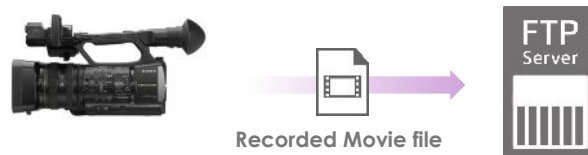

FTP

Передача записанных файлов на FTP

- по сети на указанный FTP-сервер.