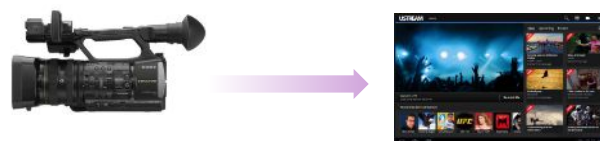

USTREAM

USTREAM

Вещание на USTREAM