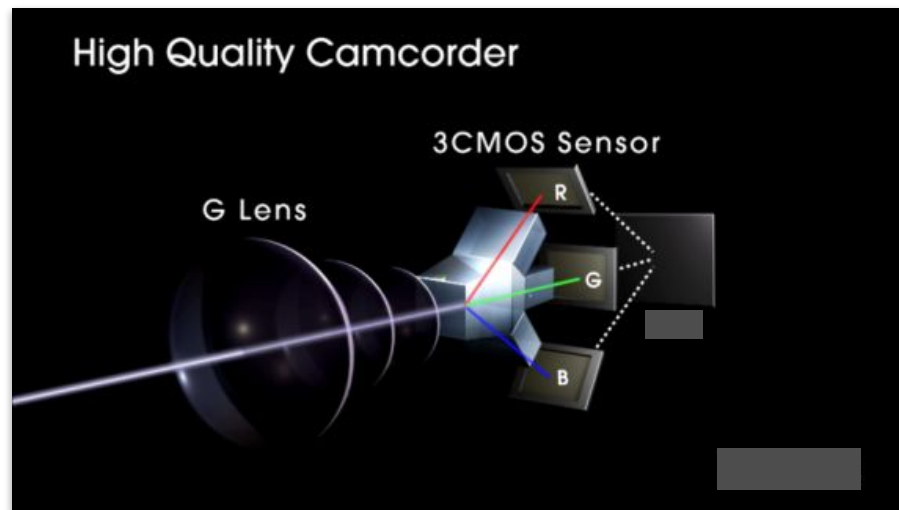

F1.6-F11

20× оптический «зум»

3CMOS

3x 1/2.8 сенсора

Full HD

2.07Мил. эффективных пикселей

Exmor

SONY