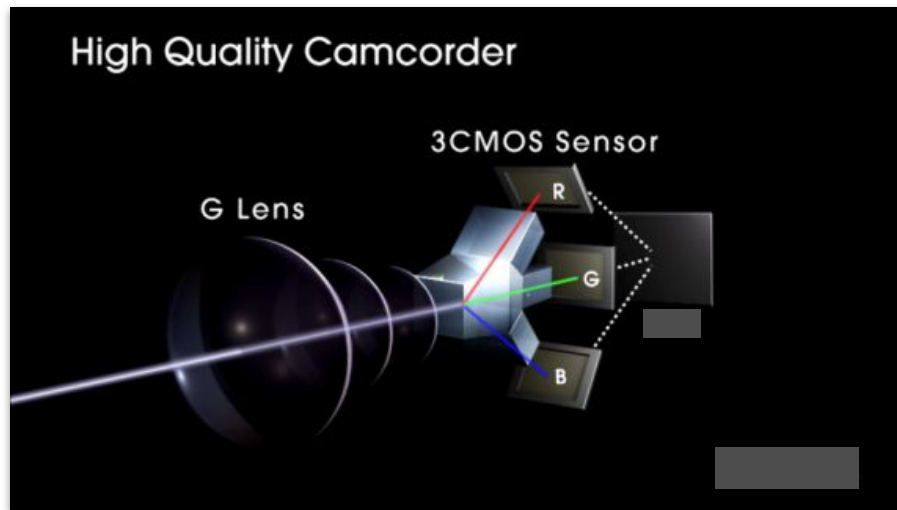

G Lens

28.8-576mm

F1.6-F11

20× оптический «зум»

3CMOS

3x 1/2.8 сенсора

Full HD

2.07Мил. эффективных пикселей

Exmor

SONY

Сетевые функции

Удалённое управление по WiFi

Управление через приложение CBM

- Контроль изображения с NX5R
- Управление приближением, фокусировкой, запуск/остановка съёмки

Потоковое вещание

Потоковое вещание в реальном времени на другие устройства