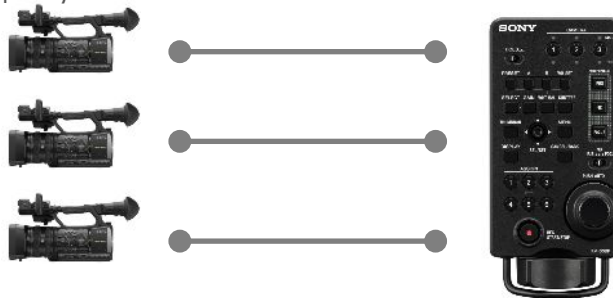

Модель: RM-30BP

Начало поставок : Окт. 2016

SONY

Компактное и лёгкое управление

Гибкое использование

Несколько камер
(до трёх)

Подключение в «цепочку»

SONY