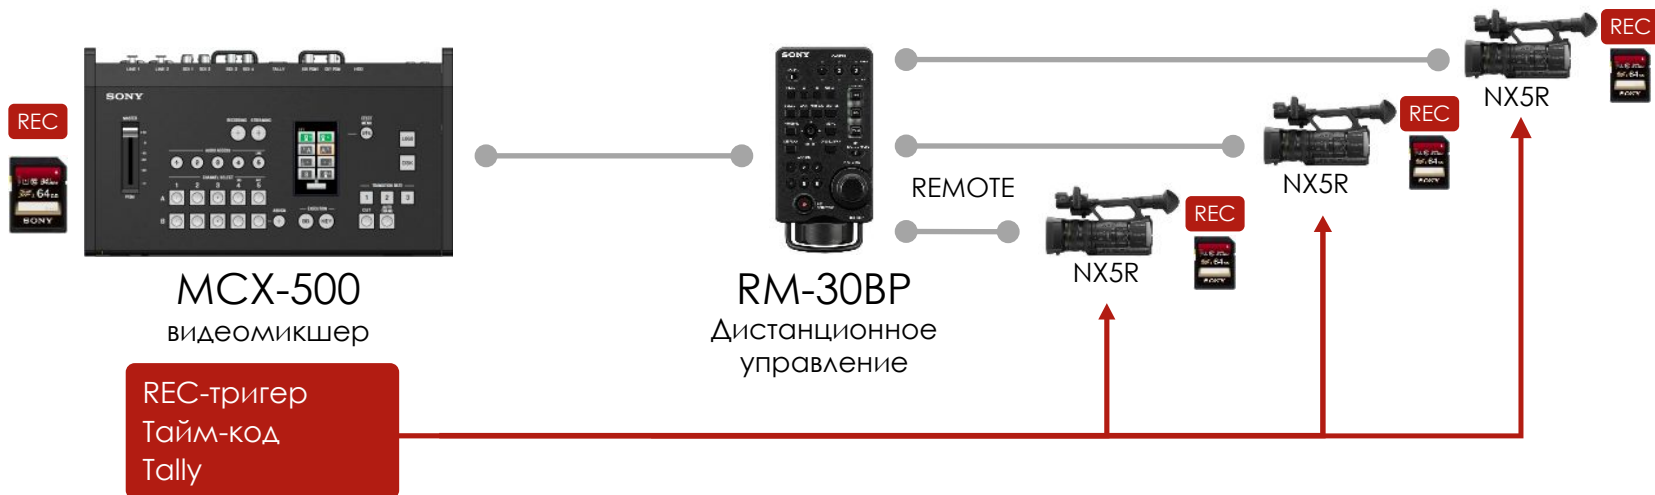

SONY

Поддержка разных форматов

Поддержка AVCHD и DV для существующего производства и XAVC S для достижения наилучшего качества

| Формат | Режим | Разрешение | Частота кадров | Звук |
|------------------------------|-----------|----------------------------|----------------|------------------------------|
| XAVC S (AVC Long) | 50Mbps | 1920x1080 | 50p/25p | LPCM 2ch |
| | PS 28Mbps | 1920x1080 | 50p | LPCM 2ch / Dolby Digital 2ch |
| | FX 24Mbps | 1920x1080 1280x720 | 50i/25p 50p | |
| AVCHD | FH 17Mbps | 1920x1080 | 50i/25p | |
| | | 1280x720 | 50p | |
| | HQ 9Mbps | 1440x1080 | 50i | |
| | | 1280x720 | 50p | |
| LP 5Mbps | 1440x1080 | 50i | | |
| DV | 25Mbps | 60i:720x480 50i:720x576 | 50i | LPCM 2ch |

SONY

Интеграция NX5R с системой MCX-500

Простое и недорогое решение

- REC-триггер для запуска нескольких NX5R с MCX-500
- Синхронизация и сброс тайм-кода для нескольких NX5R
- Управления несколькими NX5R с одной панели RM-30BP
- Сигнал «tally» для NX5R