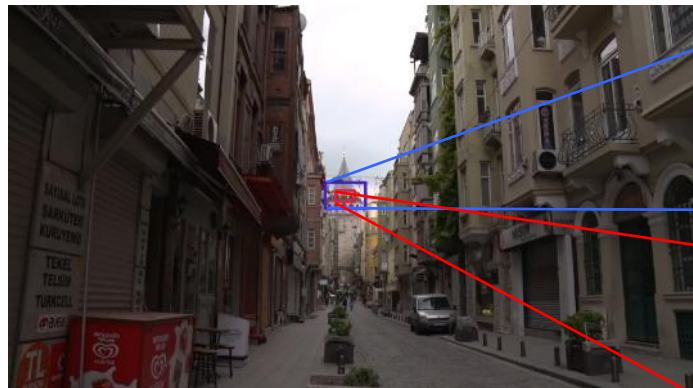

Встроенный светодиодный свет

Со встроенным регулятором яркости

регулятор

рассеиватель

- Гибкая настройка освещения в зависимости от условий съёмки

SONY

Технология Clear Image Zoom

28.8mm WIDE