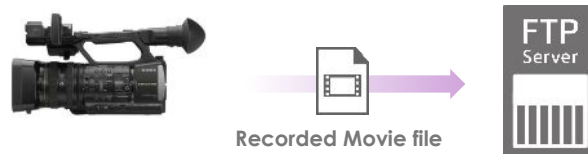

FTP

Передача записанных файлов на FTP

- по сети на указанный FTP-сервер.