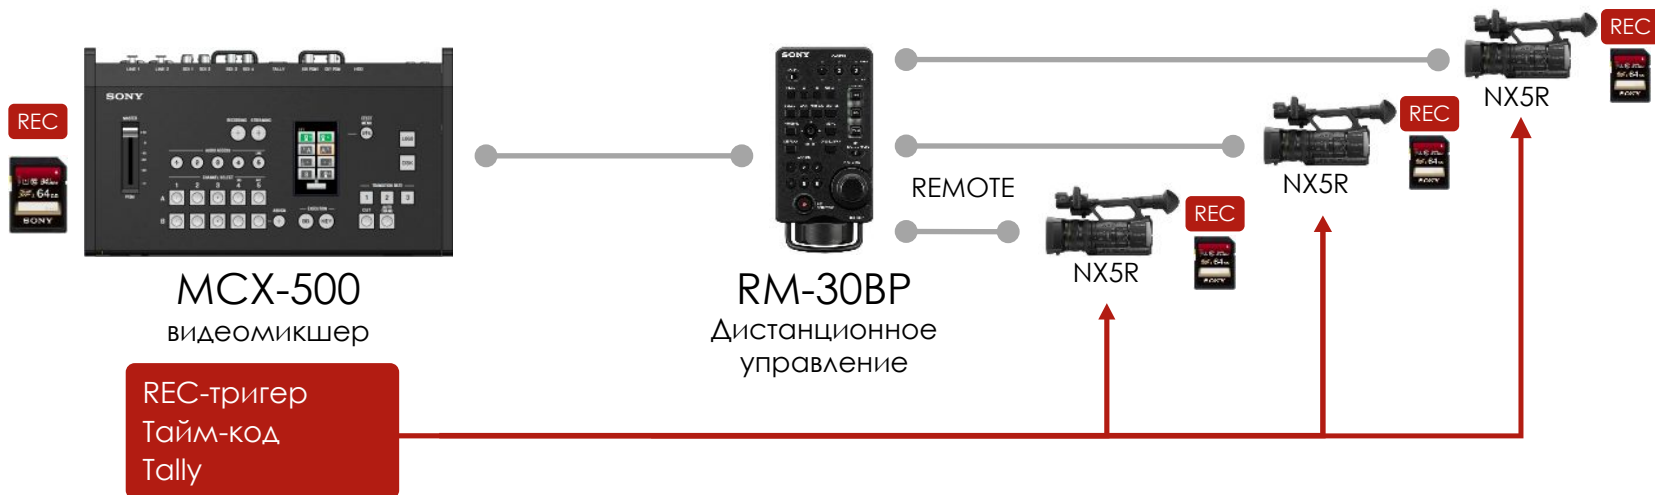

SONY

Поддержка разных форматов

Поддержка AVCHD и DV для существующего производства и XAVC S для достижения наилучшего качества

Формат	Режим	Разрешение	Частота кадров	Звук
XAVC S (AVC Long)	50Mbps	1920x1080	50p/25p	LPCM 2ch
	PS 28Mbps	1920x1080	50p	LPCM 2ch / Dolby Digital 2ch
	FX 24Mbps	1920x1080 1280x720	50i/25p 50p	
AVCHD	FH 17Mbps	1920x1080	50i/25p	
		1280x720	50p	
	HQ 9Mbps	1440x1080	50i	
		1280x720	50p	
LP 5Mbps	1440x1080	50i		
DV	25Mbps	60i:720x480	50i	LPCM 2ch
		50i:720x576		

SONY

Интеграция NX5R с системой MCX-500

Простое и недорогое решение

MCX-500
видеомикшер

RM-30BP
Дистанционное
управление

NX5R

NX5R

NX5R

- REC-триггер для запуска нескольких NX5R с MCX-500
- Синхронизация и сброс тайм-кода для нескольких NX5R
- Управления несколькими NX5R с одной панели RM-30BP
- Сигнал «tally» для NX5R

SONY

Аксессуары

2NP-F970/B

Максимальная длина кабеля 100 м
для одноканального соединения

Управление основными функциями

Управление объективом	Focus, Auto/Man, One push
	Iris, Auto/Man, One push
	Zoom
Управление камерой	Rec Start/Stop
	Display ON/OFF
	Gain Auto/Man, Select
	Shutter Speed Auto/Man, Select
	ATW ON/OFF
	White Memory A/B/Preset
	White Balance Set
	ND Auto/Man
	Joystick
	Assignable button x6
	ND dial
Меню	Menu/Fn
Воспроизведение	Thumbnail
Выбор камеры	3ch (Independent or All)