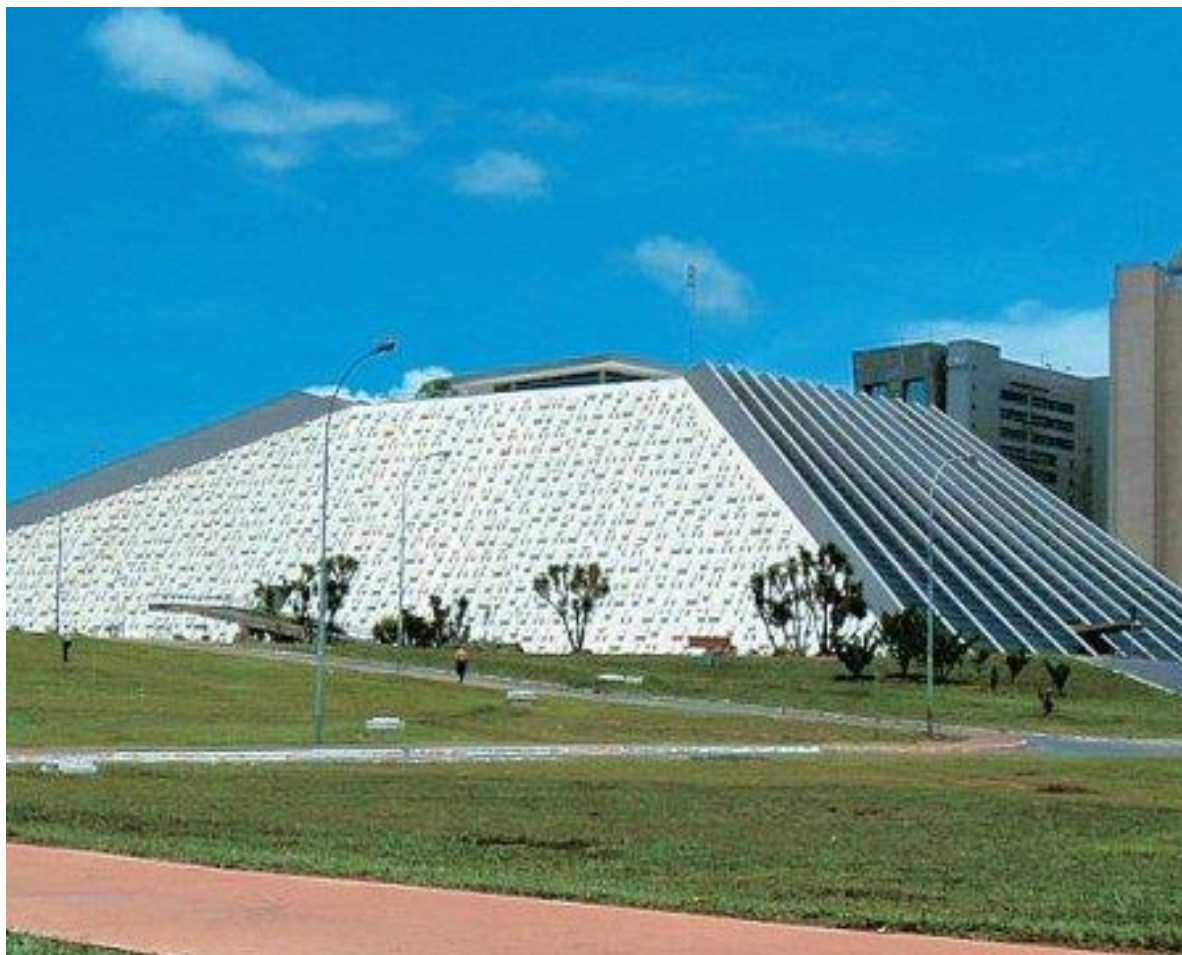

Видеотека «Путешествие юного
туриста»

ПУТЕШЕСТВИЕ ПО БРАЗИЛИИ

старший дошкольный возраст

Составила воспитатель
Яценко И.М.

Государственный флаг

Бразилии представляет собой прямоугольное зелёное полотнище с жёлтым горизонтальным ромбом в центре. Внутри ромба находится тёмно-синий круг с 27-ю белыми пятиконечными звёздами пяти размеров. Проект флага был одобрен 19 ноября 1889 года, через 4 дня после провозглашения республики.

Государственный герб Бразилии

Бразилиа – столица Бразилии

Площадь Трёх Властей

памятник Свободе и Демократии

Кафедральный собор, созданный Оскаром Нимейером и открытый в 1970 г.

Национальный театр Клаудиу Сантору

Мемориал Жуселину Кубичека – президента, построившего столицу.

Национальная одежда

Карнавальный костюм

Бразильские футболисты

Национальные игры

Стрельба из лука и гребля на каноэ,

Капоэйра – это вид боевого искусства, сочетающий в себе самооборону с музыкой и акробатикой