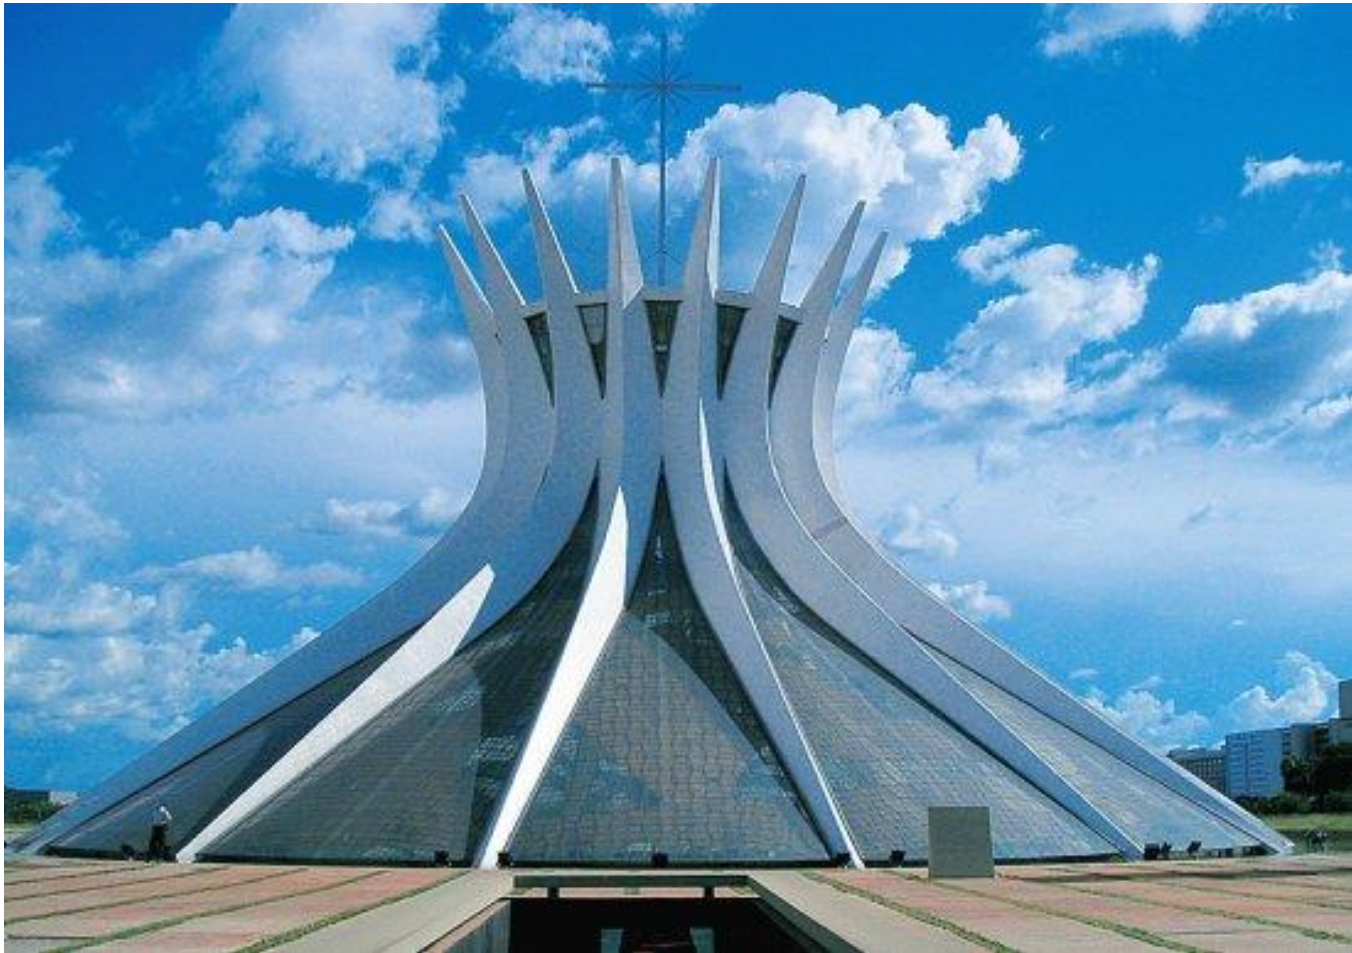

Видеотека «Путешествие юного
туриста»

ПУТЕШЕСТВИЕ ПО БРАЗИЛИИ

старший дошкольный возраст

Составила воспитатель
Яценко И.М.

Государственный флаг

Бразилии представляет собой прямоугольное зелёное полотнище с жёлтым горизонтальным ромбом в центре. Внутри ромба находится тёмно-синий круг с 27-ю белыми пятиконечными звёздами пяти размеров. Проект флага был одобрен 19 ноября 1889 года, через 4 дня после провозглашения республики.

Государственный герб Бразилии

Бразилиа – столица Бразилии

Площадь Трёх Властей

памятник Свободе и Демократии

Кафедральный собор, созданный Оскаром Нимейером и открытый в 1970 г.

Национальный театр Клаудиу Сантору

Мемориал Жуселину Кубичека – президента, построившего столицу.

Национальная одежда

Карнавальный костюм

Бразильские футболисты

Национальные игры

Стрельба из лука и гребля на каноэ,

Капоэйра – это вид боевого искусства, сочетающий в себе самооборону с музыкой и акробатикой