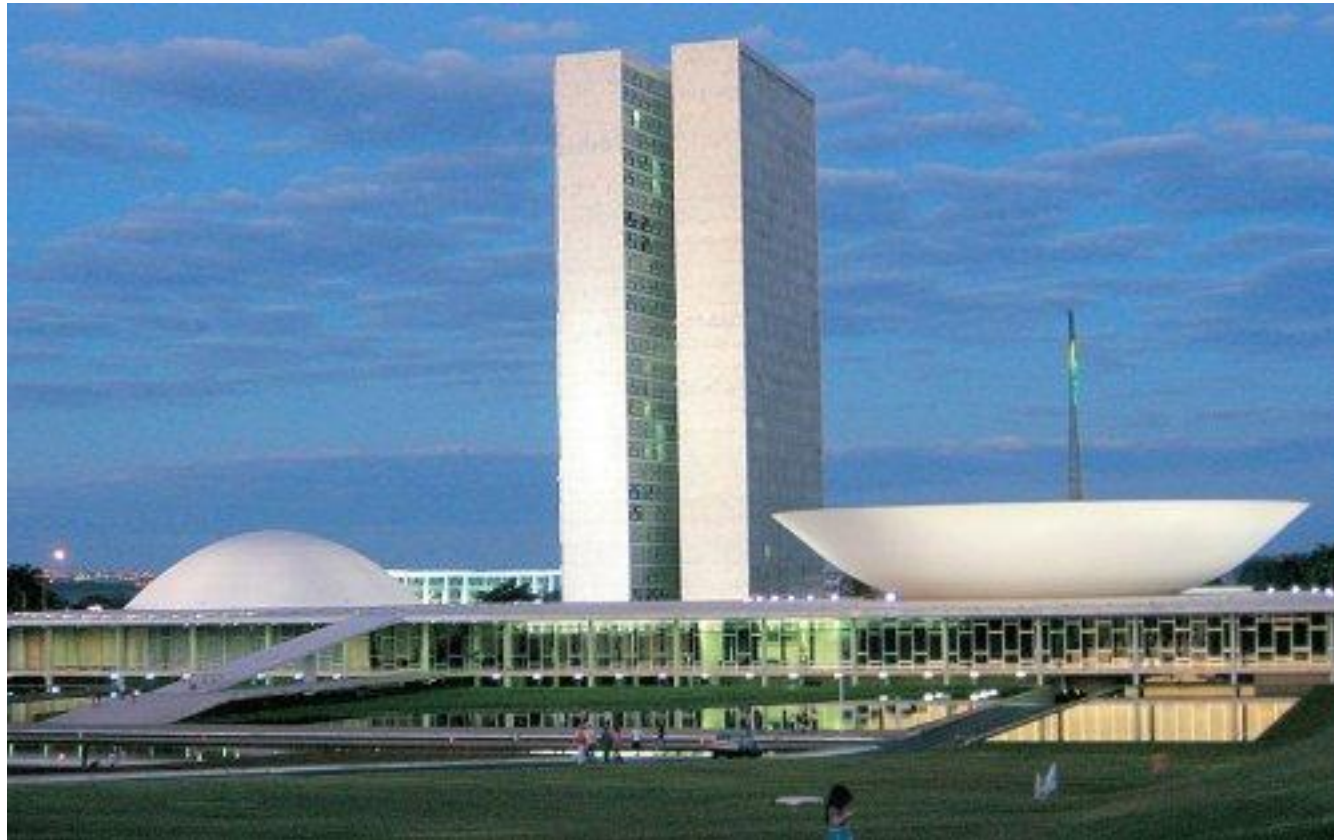

Видеотека «Путешествие юного
туриста»

ПУТЕШЕСТВИЕ ПО БРАЗИЛИИ

старший дошкольный возраст

Составила воспитатель
Яценко И.М.

Государственный флаг

Бразилии представляет собой прямоугольное зелёное полотнище с жёлтым горизонтальным ромбом в центре. Внутри ромба находится тёмно-синий круг с 27-ю белыми пятиконечными звёздами пяти размеров. Проект флага был одобрен 19 ноября 1889 года, через 4 дня после провозглашения республики.

Государственный герб Бразилии

Бразилиа – столица Бразилии

Площадь Трёх Властей

памятник Свободе и Демократии

Кафедральный собор, созданный Оскаром Нимейером и открытый в 1970 г.

Национальный театр Клаудиу Сантору