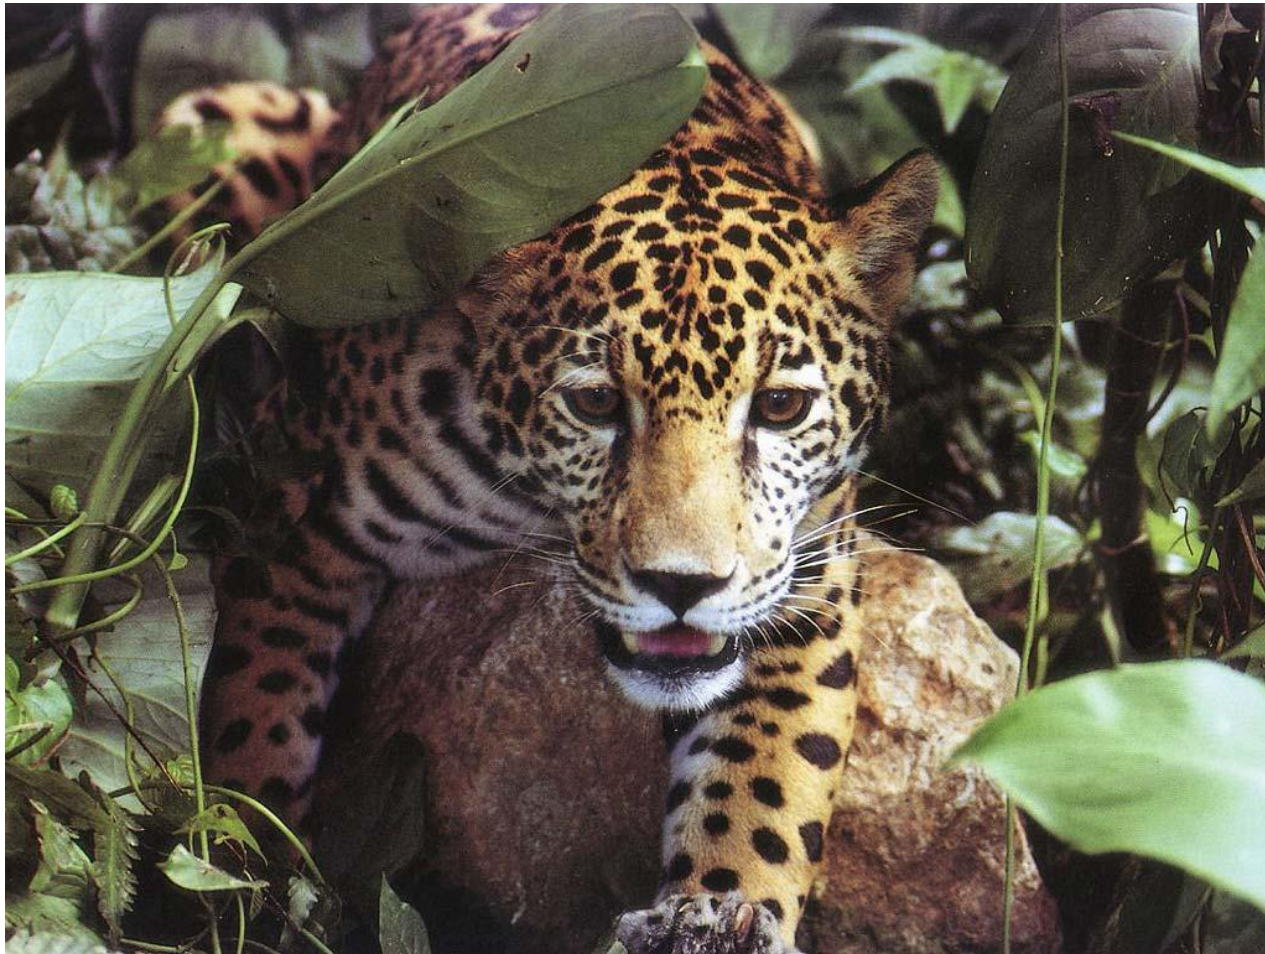

Ягуар -

третья кошка по величине после тигра и льва