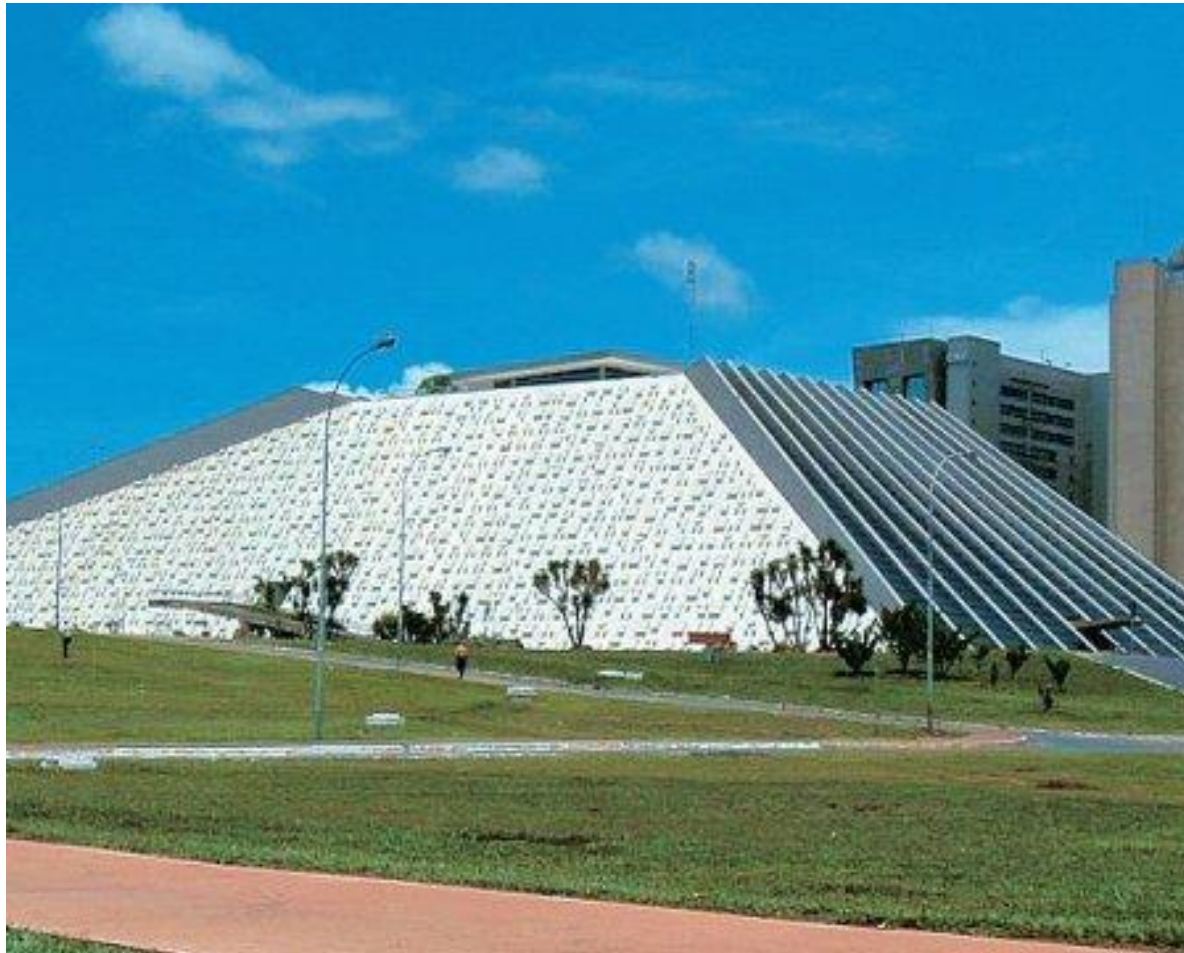

Видеотека «Путешествие юного
туриста»

ПУТЕШЕСТВИЕ ПО БРАЗИЛИИ

старший дошкольный возраст

Составила воспитатель
Яценко И.М.

Государственный флаг

Бразилии представляет собой прямоугольное зелёное полотнище с жёлтым горизонтальным ромбом в центре. Внутри ромба находится тёмно-синий круг с 27-ю белыми пятиконечными звёздами пяти размеров. Проект флага был одобрен 19 ноября 1889 года, через 4 дня после провозглашения республики.

Государственный герб Бразилии

Бразилиа – столица Бразилии

Площадь Трёх Властей

памятник Свободе и Демократии

Кафедральный собор, созданный Оскаром Нимейером и открытый в 1970 г.

Национальный театр Клаудиу Сантору

Мемориал Жуселину Кубичека – президента, построившего столицу.

Национальная одежда

Карнавальный костюм

Бразильские футболисты

Национальные игры

Стрельба из лука и гребля на каноэ,

Капоэйра – это вид боевого искусства, сочетающий в себе самооборону с музыкой и акробатикой