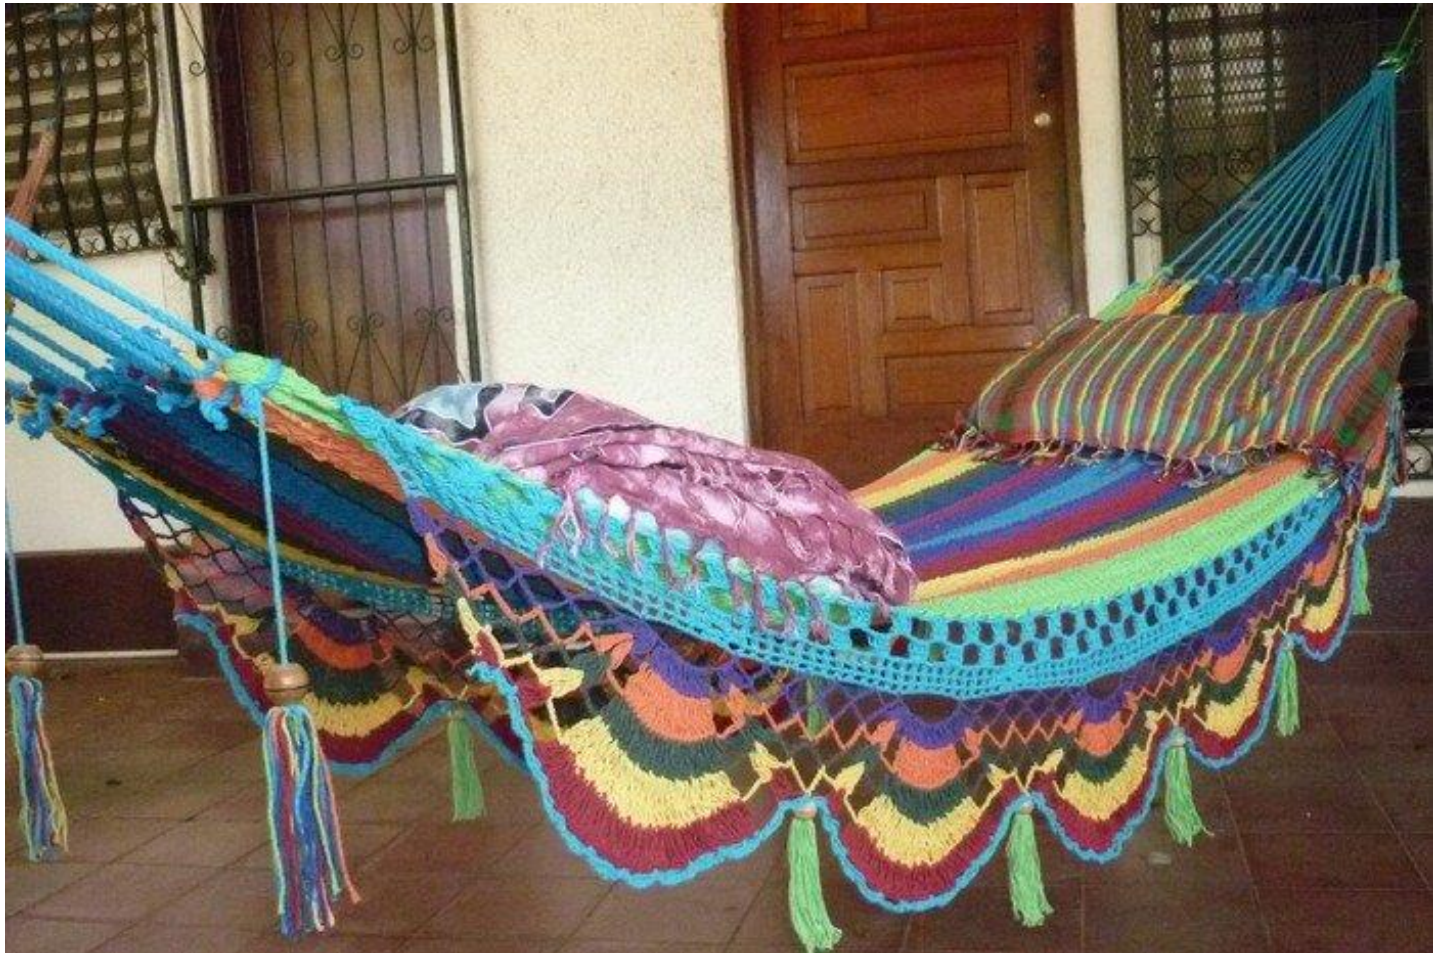

Бразильские гамаки