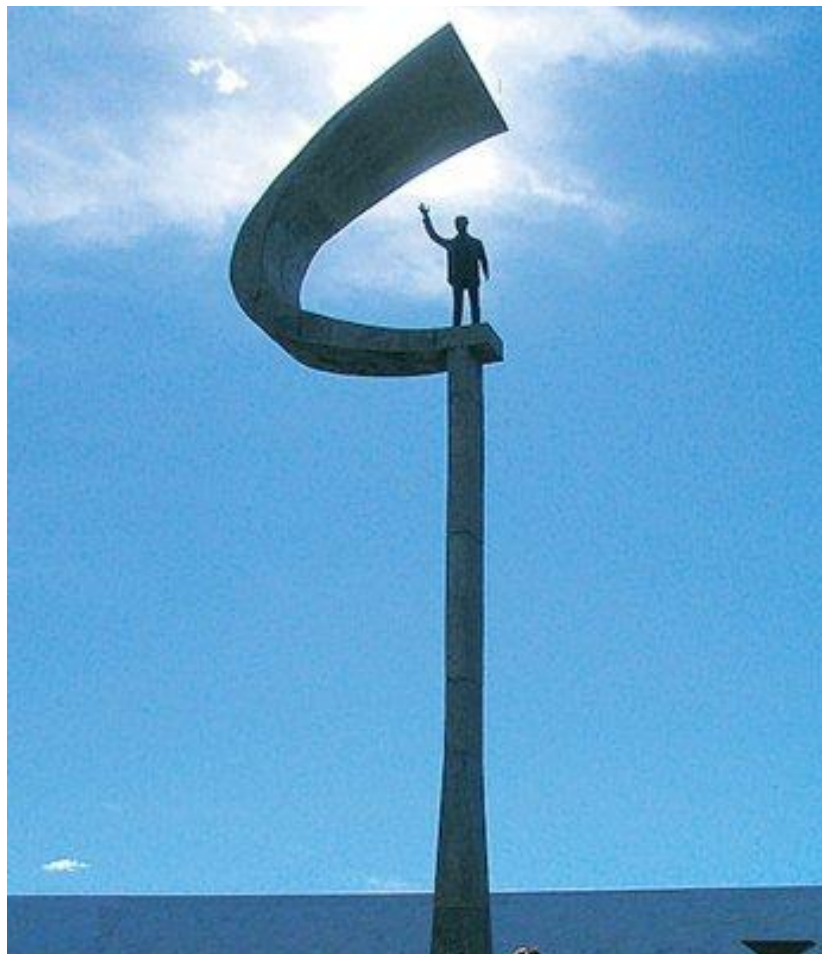

Мемориал Жуселину Кубичека – президента, построившего столицу.