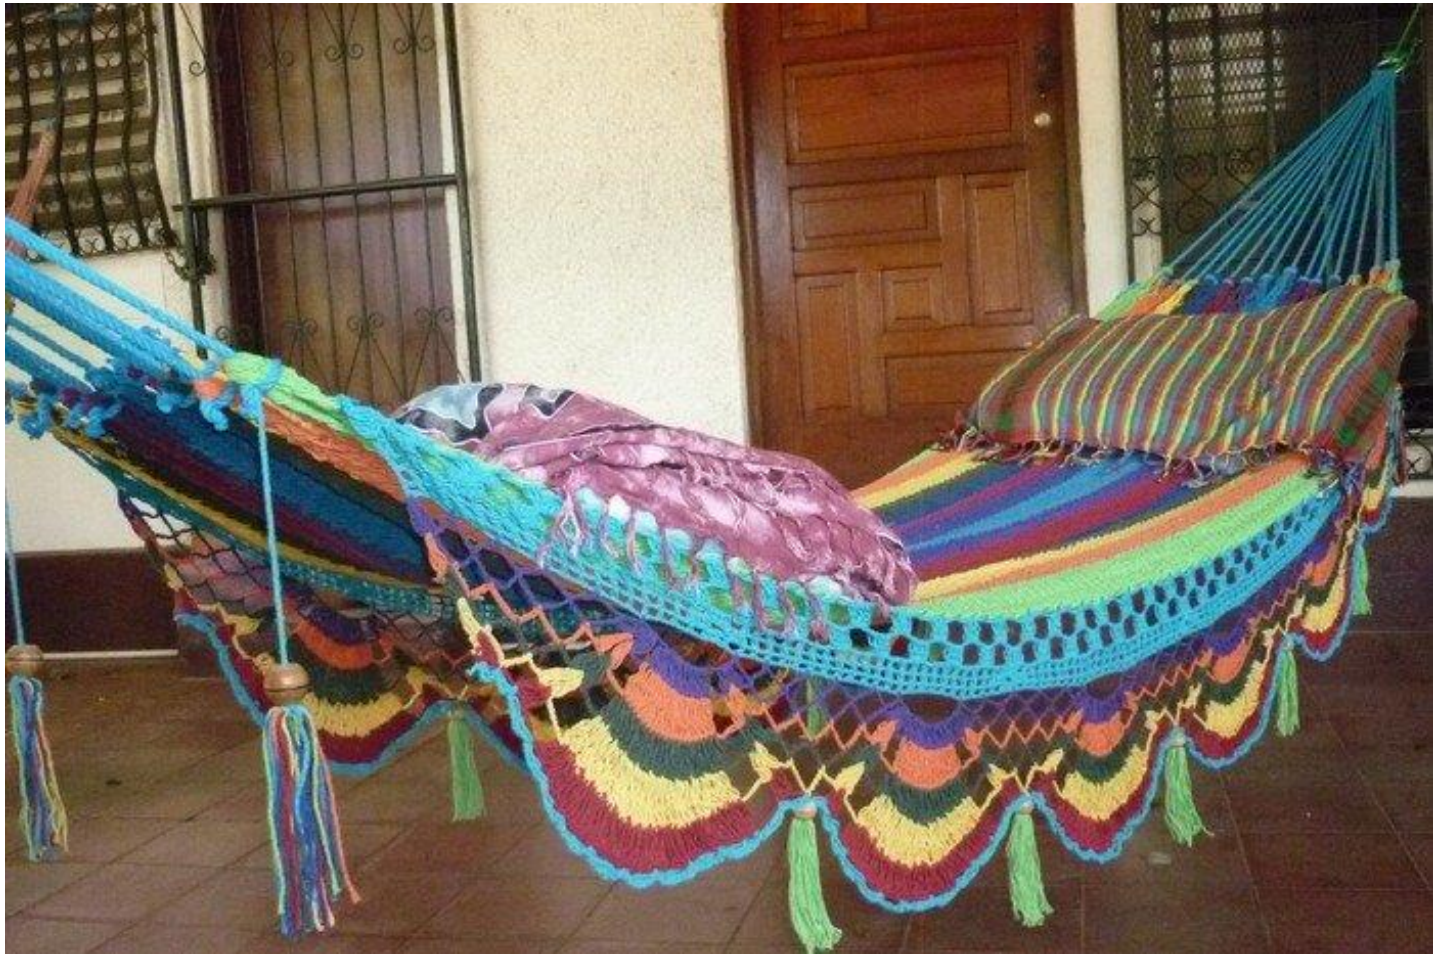

Бразильские гамаки