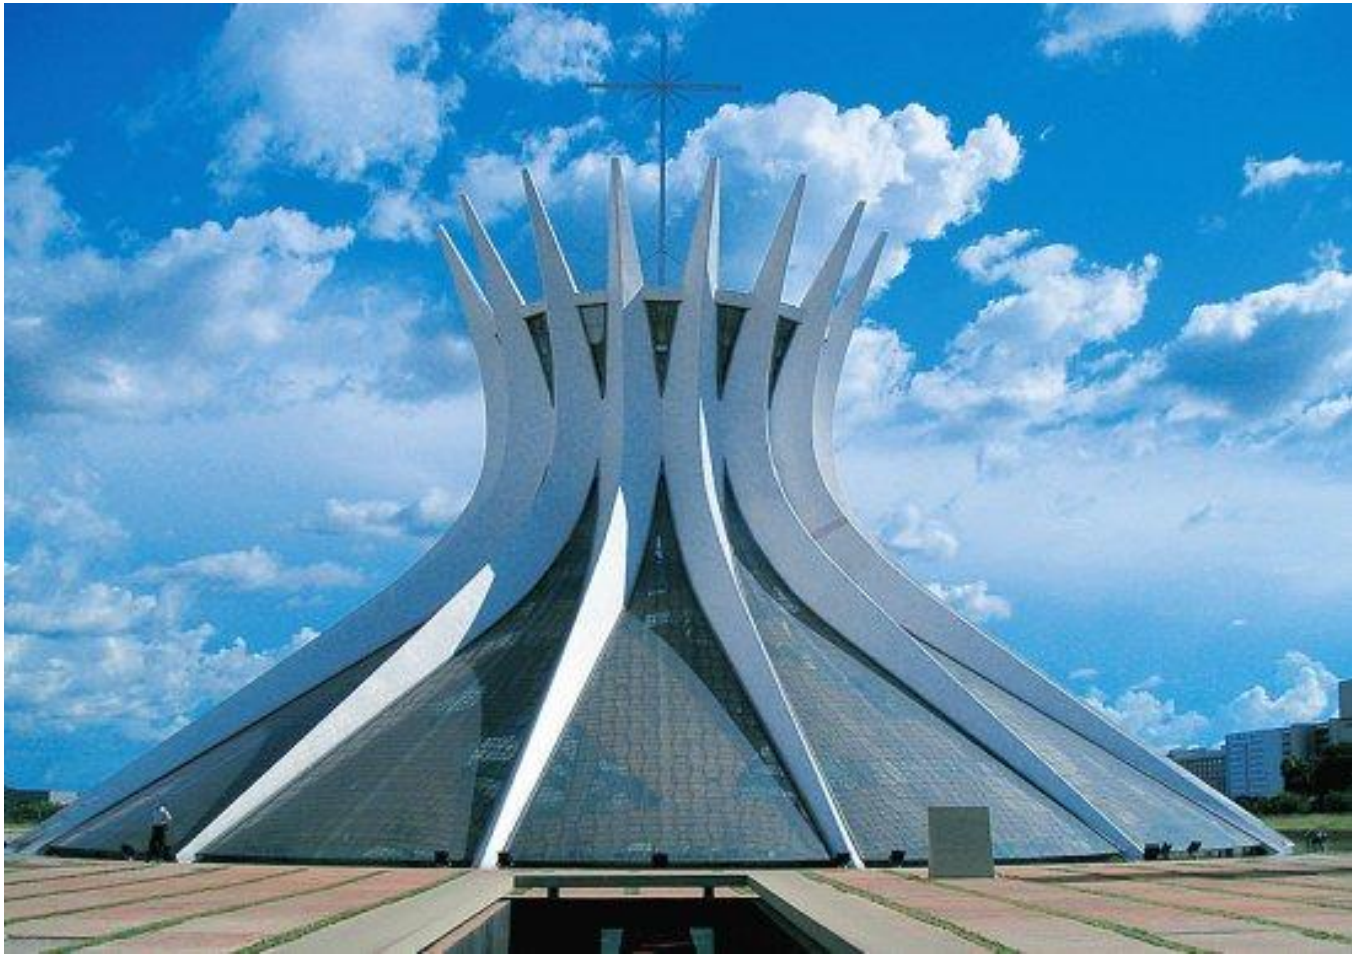

Видеотека «Путешествие юного
туриста»

ПУТЕШЕСТВИЕ ПО БРАЗИЛИИ

старший дошкольный возраст

Составила воспитатель
Яценко И.М.

Государственный флаг

Бразилии представляет собой прямоугольное зелёное полотнище с жёлтым горизонтальным ромбом в центре. Внутри ромба находится тёмно-синий круг с 27-ю белыми пятиконечными звёздами пяти размеров. Проект флага был одобрен 19 ноября 1889 года, через 4 дня после провозглашения республики.

Государственный герб Бразилии

Бразилиа – столица Бразилии

Площадь Трёх Властей

памятник Свободе и Демократии

Кафедральный собор, созданный Оскаром Нимейером и открытый в 1970 г.

Национальный театр Клаудиу Сантору

Мемориал Жуселину Кубичека – президента, построившего столицу.

Национальная одежда

Карнавальный костюм

Бразильские футболисты

Национальные игры

Стрельба из лука и гребля на каноэ,

Капоэйра – это вид боевого искусства, сочетающий в себе самооборону с музыкой и акробатикой