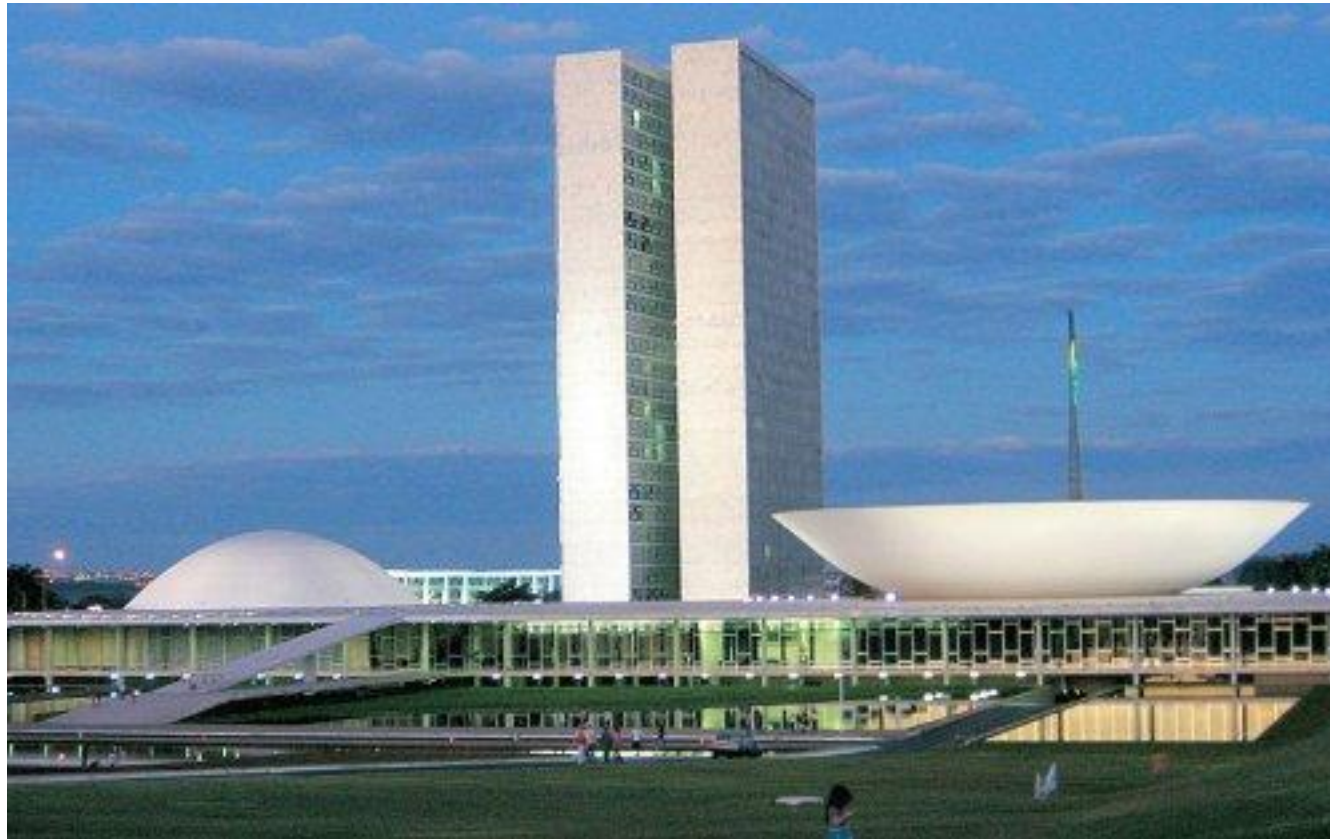

Видеотека «Путешествие юного
туриста»

ПУТЕШЕСТВИЕ ПО БРАЗИЛИИ

старший дошкольный возраст

Составила воспитатель
Яценко И.М.

Государственный флаг

Бразилии представляет собой прямоугольное зелёное полотнище с жёлтым горизонтальным ромбом в центре. Внутри ромба находится тёмно-синий круг с 27-ю белыми пятиконечными звёздами пяти размеров. Проект флага был одобрен 19 ноября 1889 года, через 4 дня после провозглашения республики.

Государственный герб Бразилии

Бразилиа – столица Бразилии

Площадь Трёх Властей

памятник Свободе и Демократии

Кафедральный собор, созданный Оскаром Нимейером и открытый в 1970 г.

Национальный театр Клаудиу Сантору