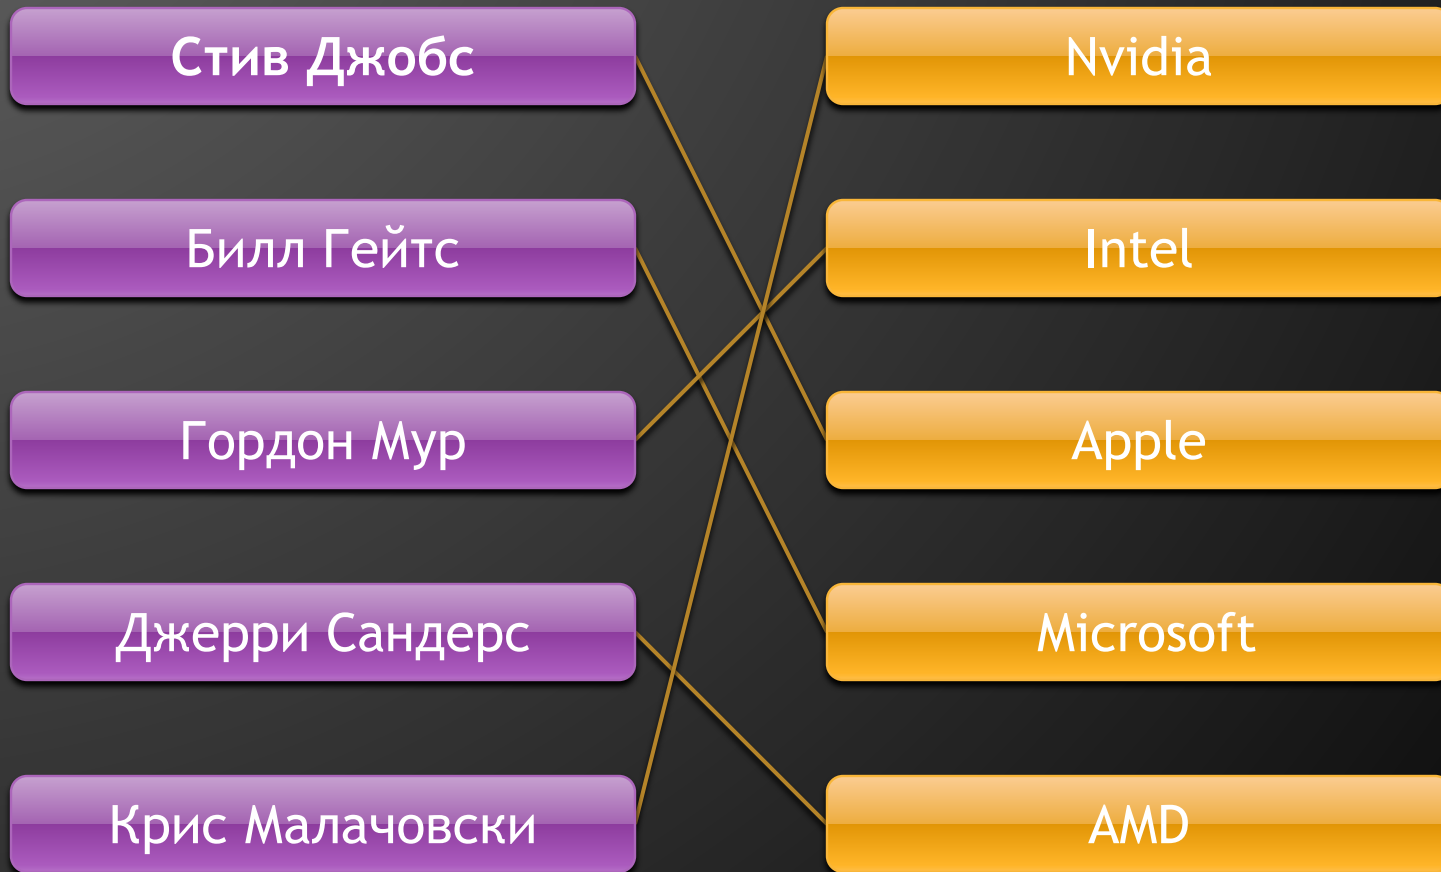

А 1980

Б 1985

В 1991

Г 2000

Д 1986

Какая из видеокарт вышла 19.02.13?

- А GeForce Titan
- Б GeForce 650
- В AMD Radeon hd 7670m
- Г AMD *Radeon*™ HD 6970**
- Д GeForce 780 gtx

Сопоставьте основателя компании с самой компанией.