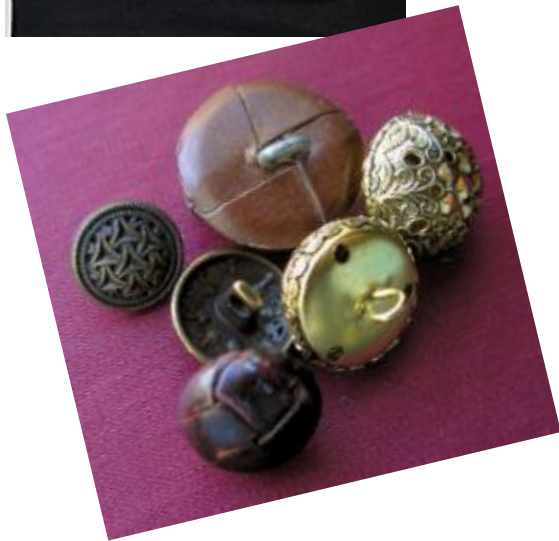

2015 г.

Старшая группа «Почемучки»

ЦЕЛЬ ПРОЕКТА:

СОБРАТЬ ИНФОРМАЦИЮ О ПУГОВИЦЕ

ГИПОТЕЗА: ПУГОВИЦА В НАШЕЙ ЖИЗНИ ИГРАЕТ ВАЖНУЮ РОЛЬ

МЫ ЗНАЕМ

Манада
(поиск проблемы)

Что хотим узнать