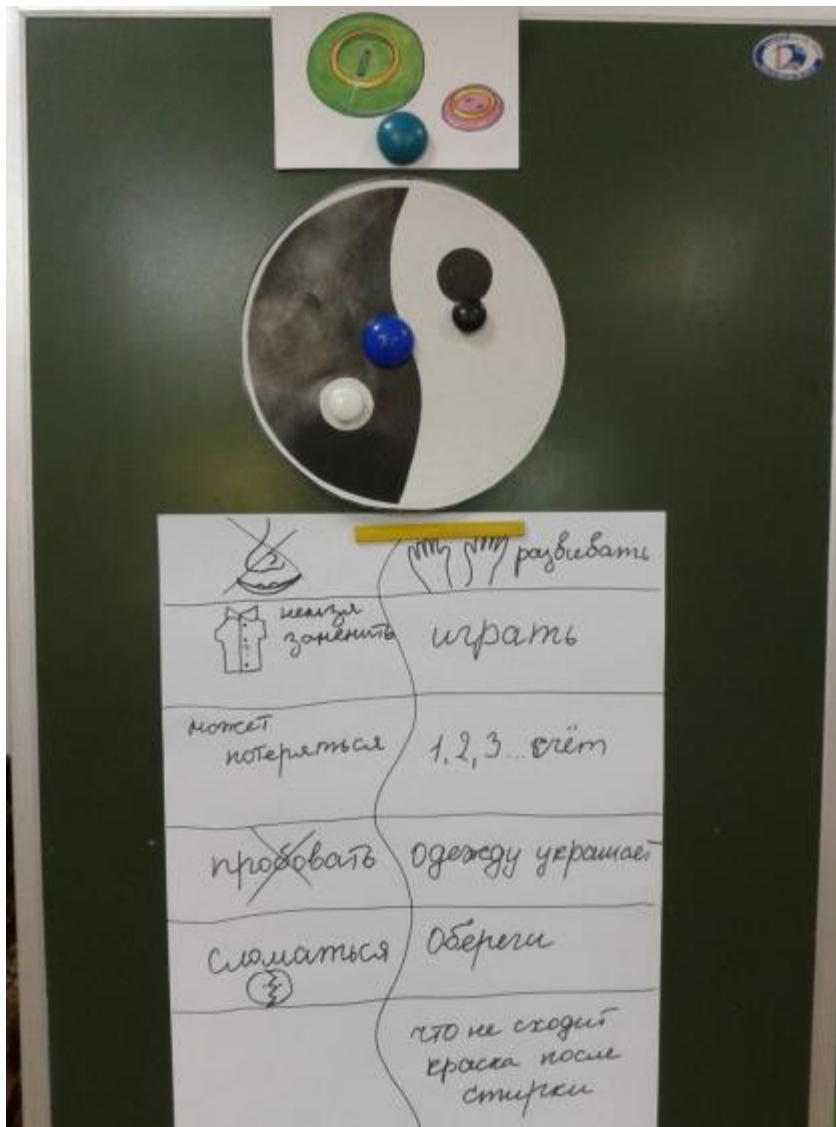

МОРФОЛОГИЧЕСКАЯ ТАБЛИЦА

МАТЕРИАЛ				
КАЧЕСТВО	 ДЕРЕВО	 ПЛАСТМАССА	 МЕТАЛЛ	 ТКАНЬ
 ПРОЧНОСТЬ	—	—	+	—
 БЛЕСК	—	—	+	—
 ВЕС	+	+	—	—
 ВРЕМЯ	—	—	+	—

Продукты проекта

ТВОРЕНИЕ НАШИХ РУК

ДЕНЬ ОТКРЫТЫХ ДВЕРЕЙ «ПЛОХО - ХОРОШО»