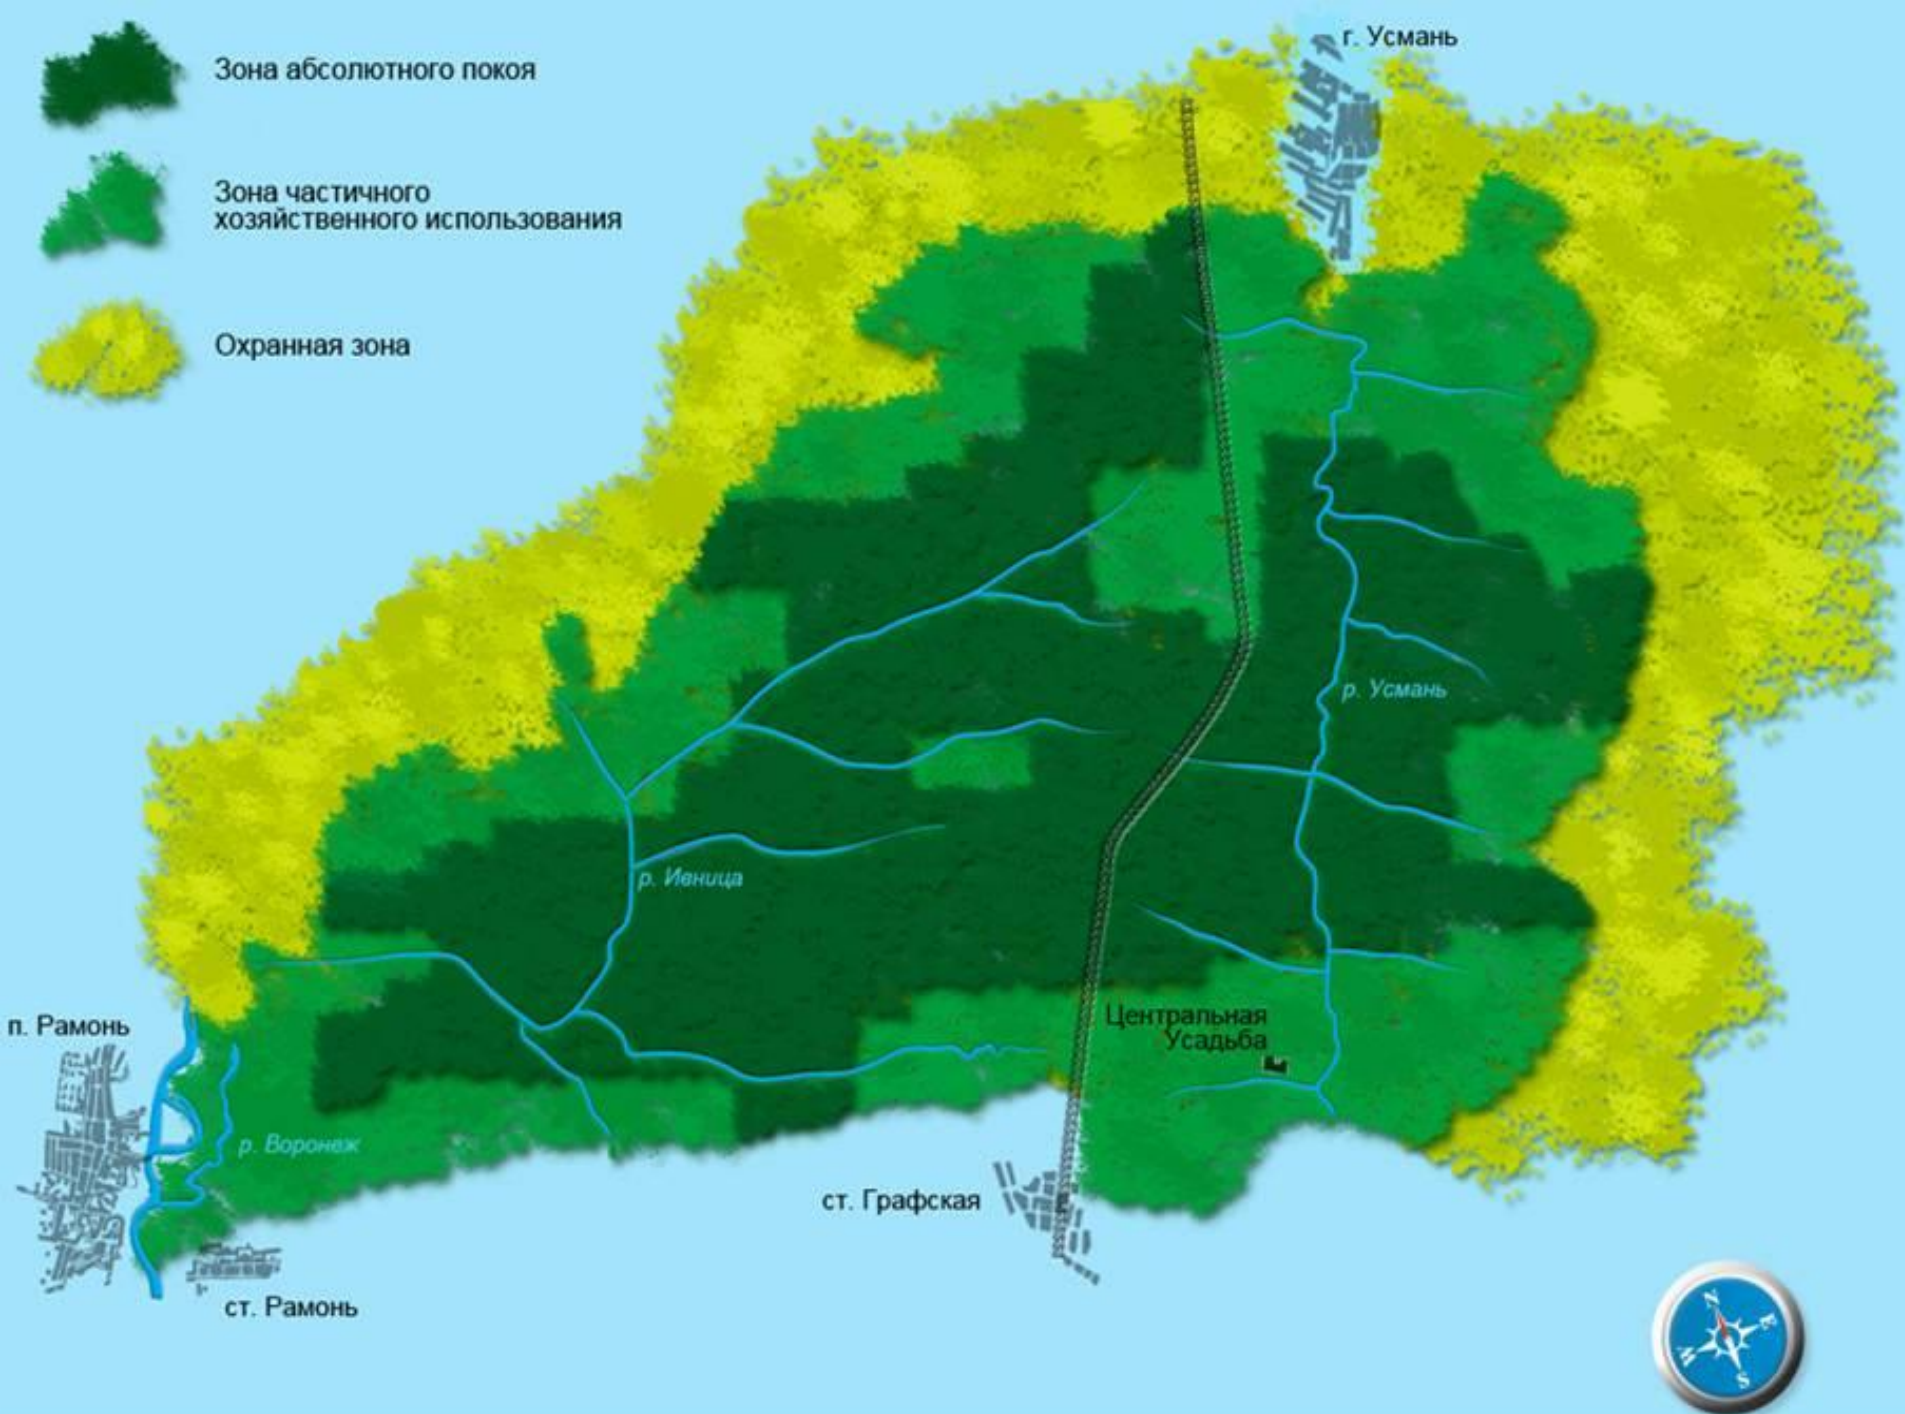

# Воронежскому заповеднику - 90 лет

Зона абсолютного покоя

Зона частичного хозяйственного использования

Охранная зона

# Бобр

Бобр восточный (Castor fiber Lin. 1758).

Бобр канадский

Аляскинский

Норвежский

Восточно-сибирский

Саяно-хангайский

Тувинский

Монгольский

1923 год-

образование  
Воронежского  
Государственного  
Природного  
Биосферного  
Заповедника

**1932 год-**

на территории  
заповедника создан  
1-ый в мире  
экспериментальный  
бобровый питомник