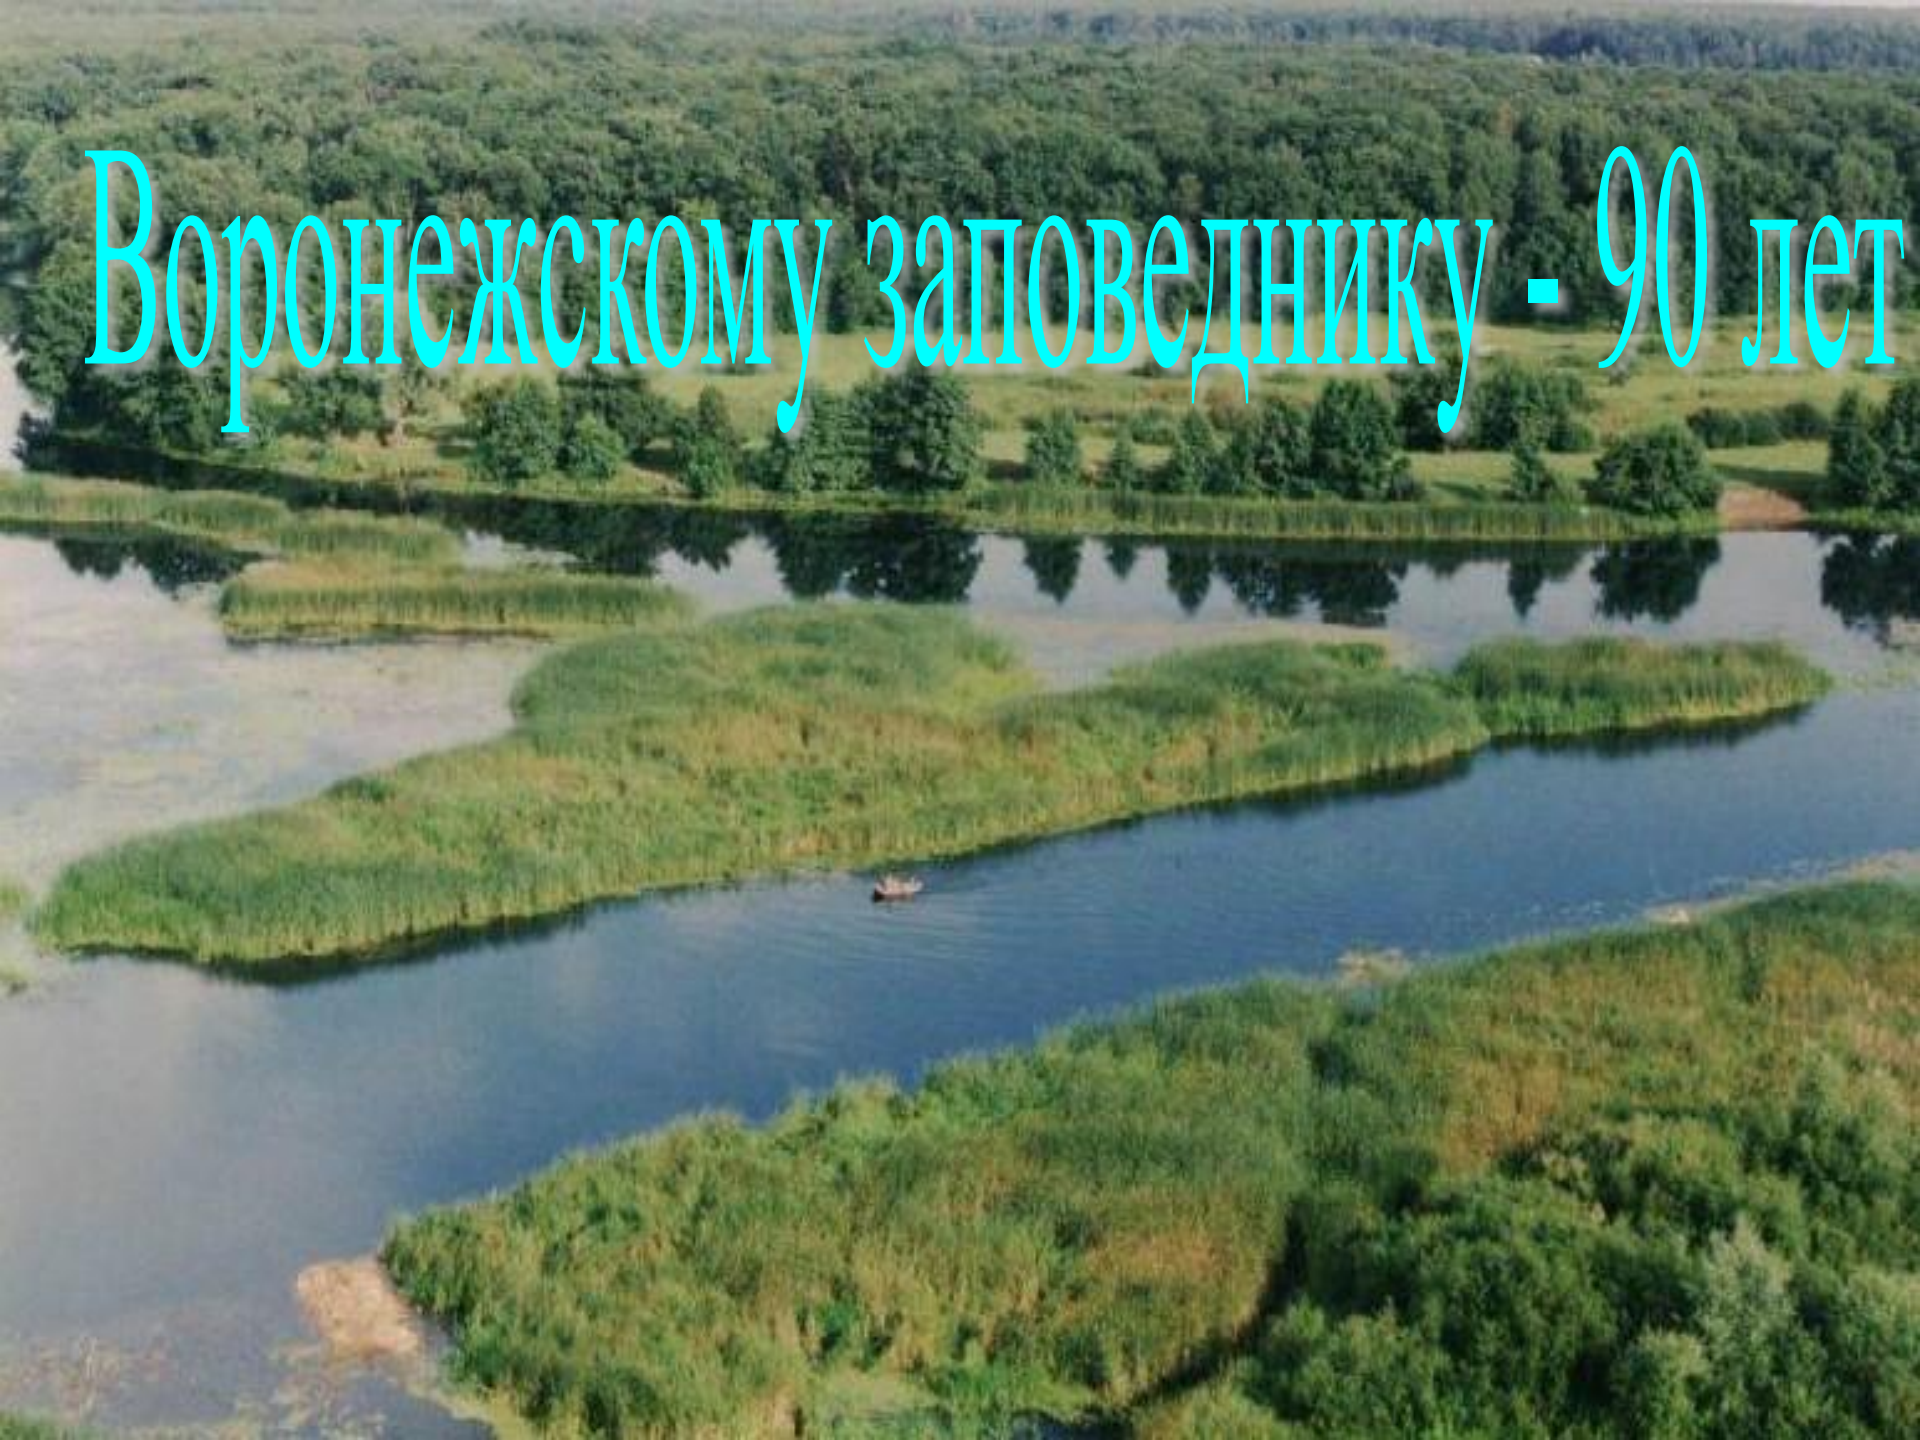

Воронежскому заповеднику - 90 лет