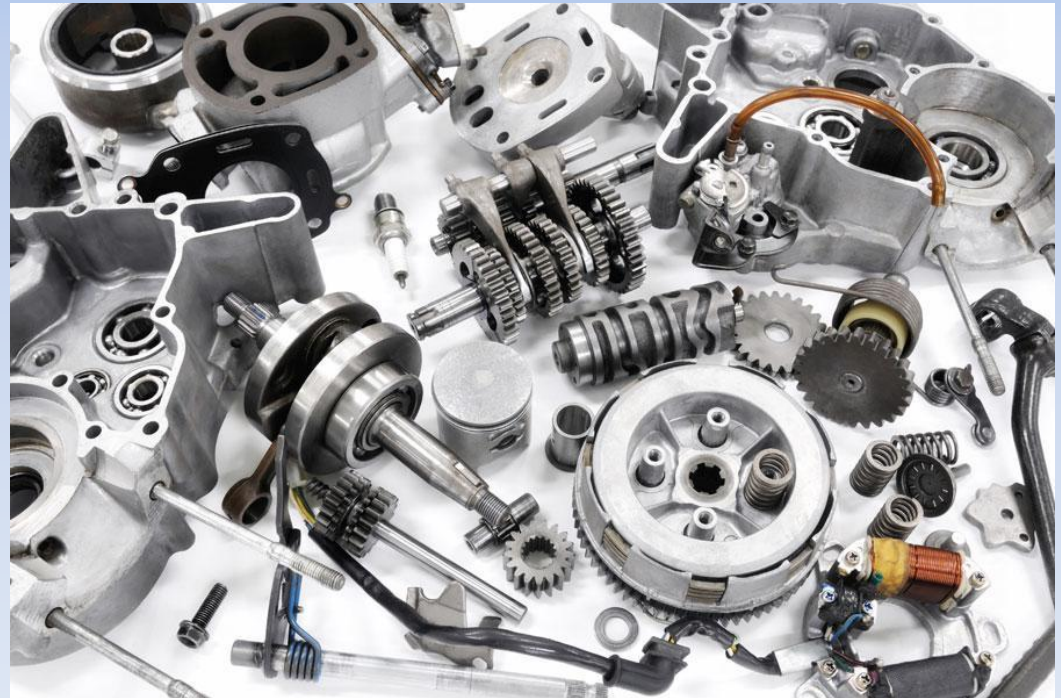

ОПЕРАТИВНОЕ ТЕХНИЧЕСКОЕ ОБСЛУЖИВАНИЕ

- **Инспекция технического состояния автомобиля.**
- **Общие механические работы.**

ЧИСТОТА ИЗНУТРИ И С НАРУЖИ

- ✓ Комплексная мойка автомобиля.
- ✓ Полировка лакокрасочного покрытия.
- ✓ Полировка пластмассовых деталей.
- ✓ Чистка салона пылесосом.
- ✓ Химчистка салона.
- ✓ Удаление насекомых.
- ✓ Чернение резины колес
- ✓ Чистка дисков

ШИРОКИЙ АССОРТИМЕНТ ЗАПАСНЫХ ЧАСТЕЙ

- расходные детали производимые концерном Bosch
- современная программа подбора и услуга по экспресс-доставке
- отдел автомасел - моторных и трансмиссионных аккумуляторы
- автошины и диски - всех типоразмеров
- широкий ассортимент автозапчастей и автотоваров