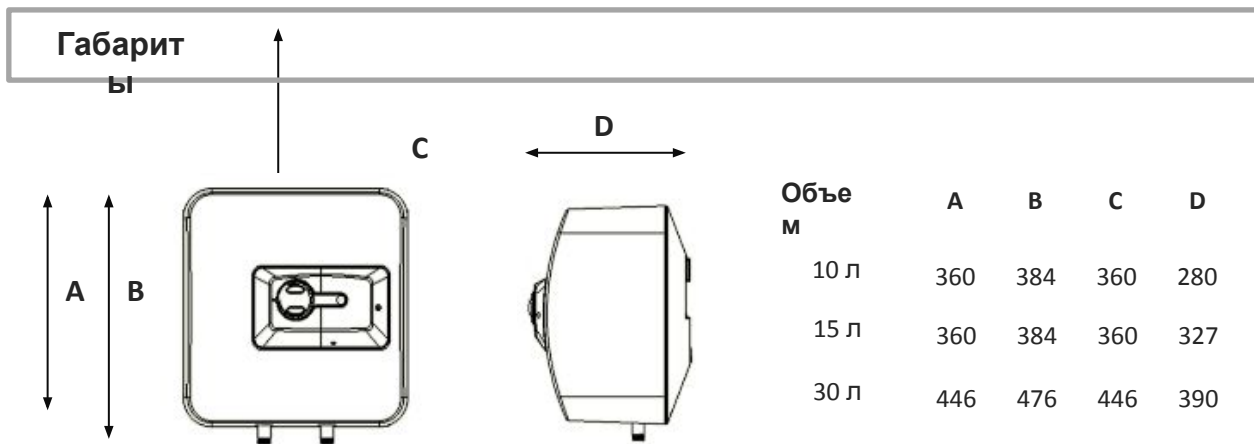

## Варианты исполнения

Объем (л)	10, 15	30
Монтаж	над/под раковиной	над раковиной
Мощность (кВт)	До 2,5	
Напряжение (В)	220	
Класс защиты от воды и пыли	IPX 4 / IPX 5	
Нагревательный элемент	медь	