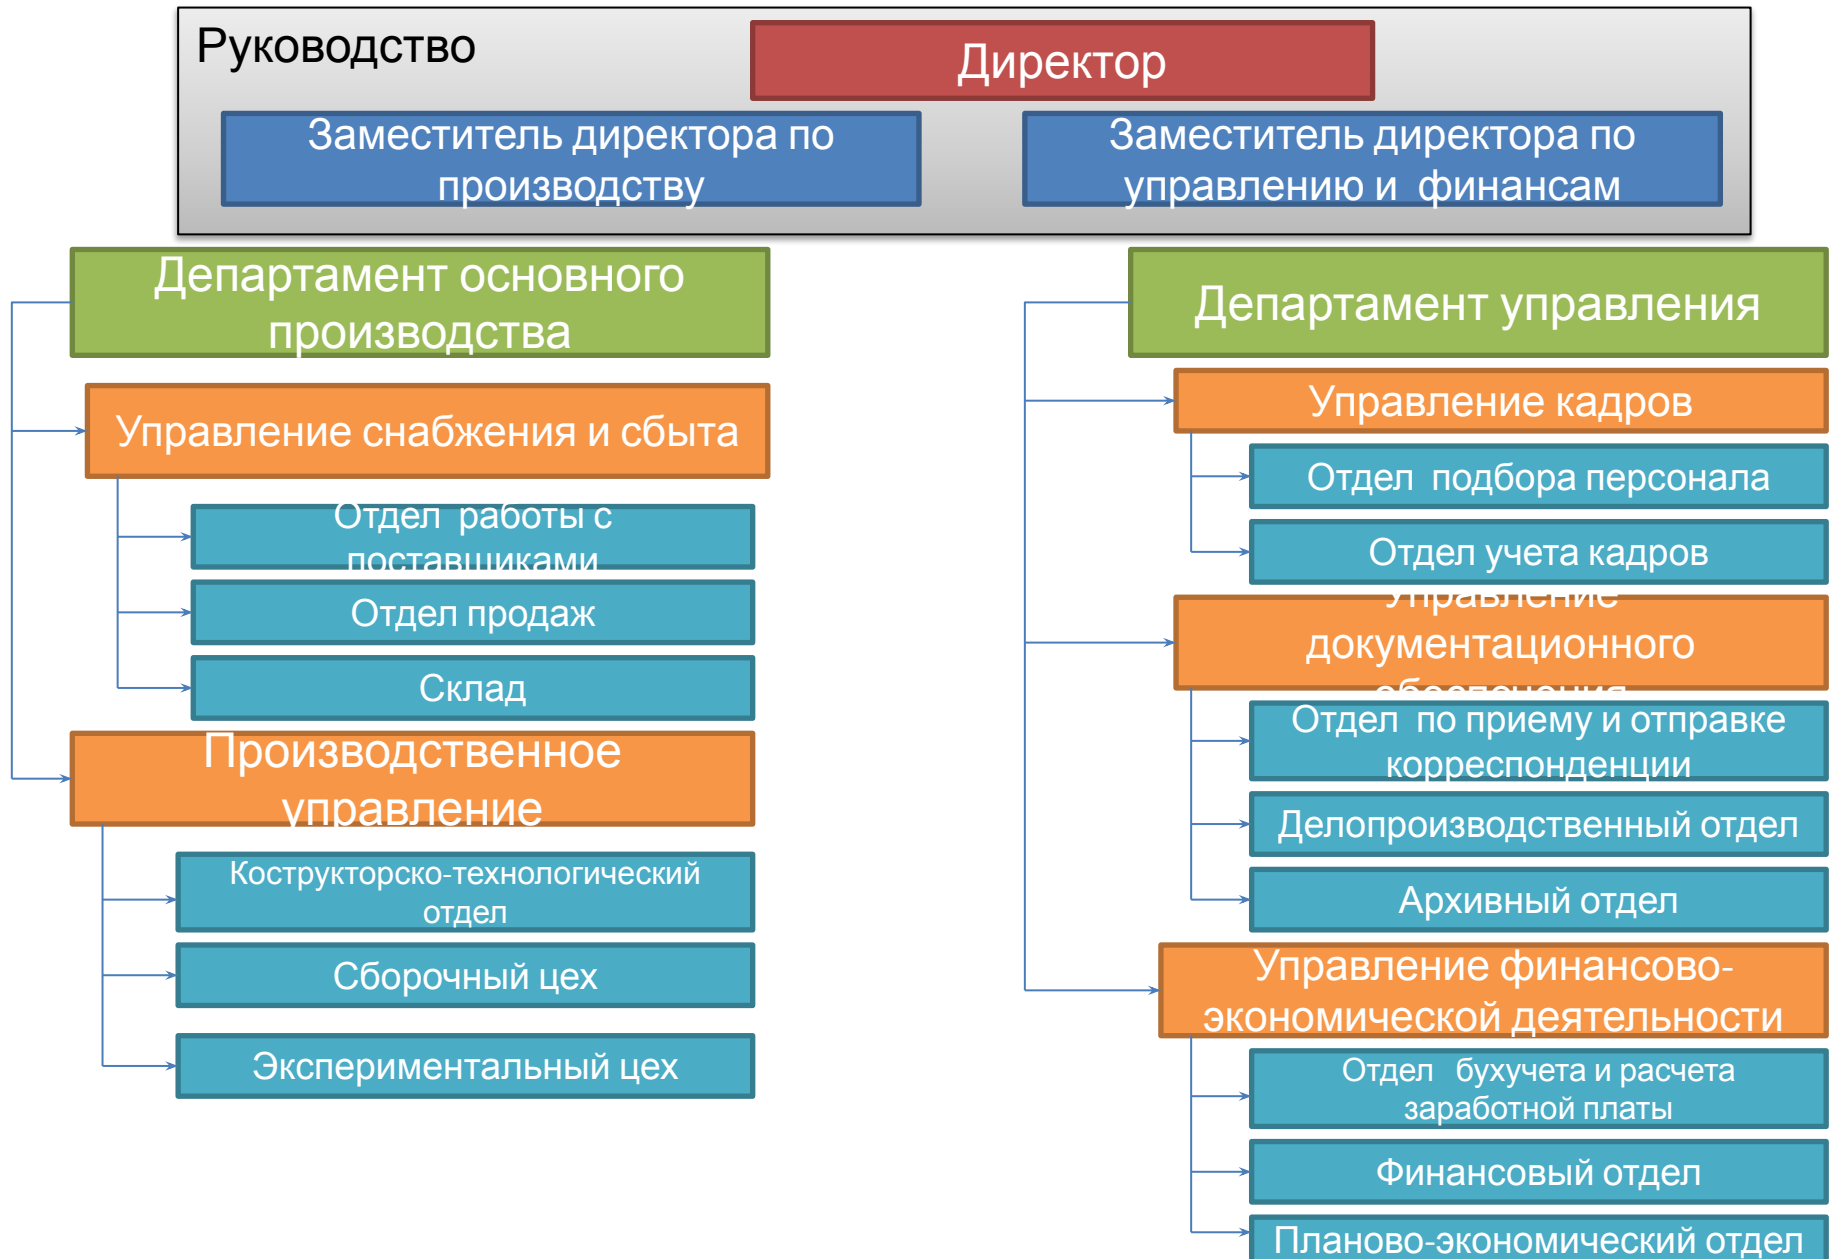

Структура ООО «ОСЕНЬ»