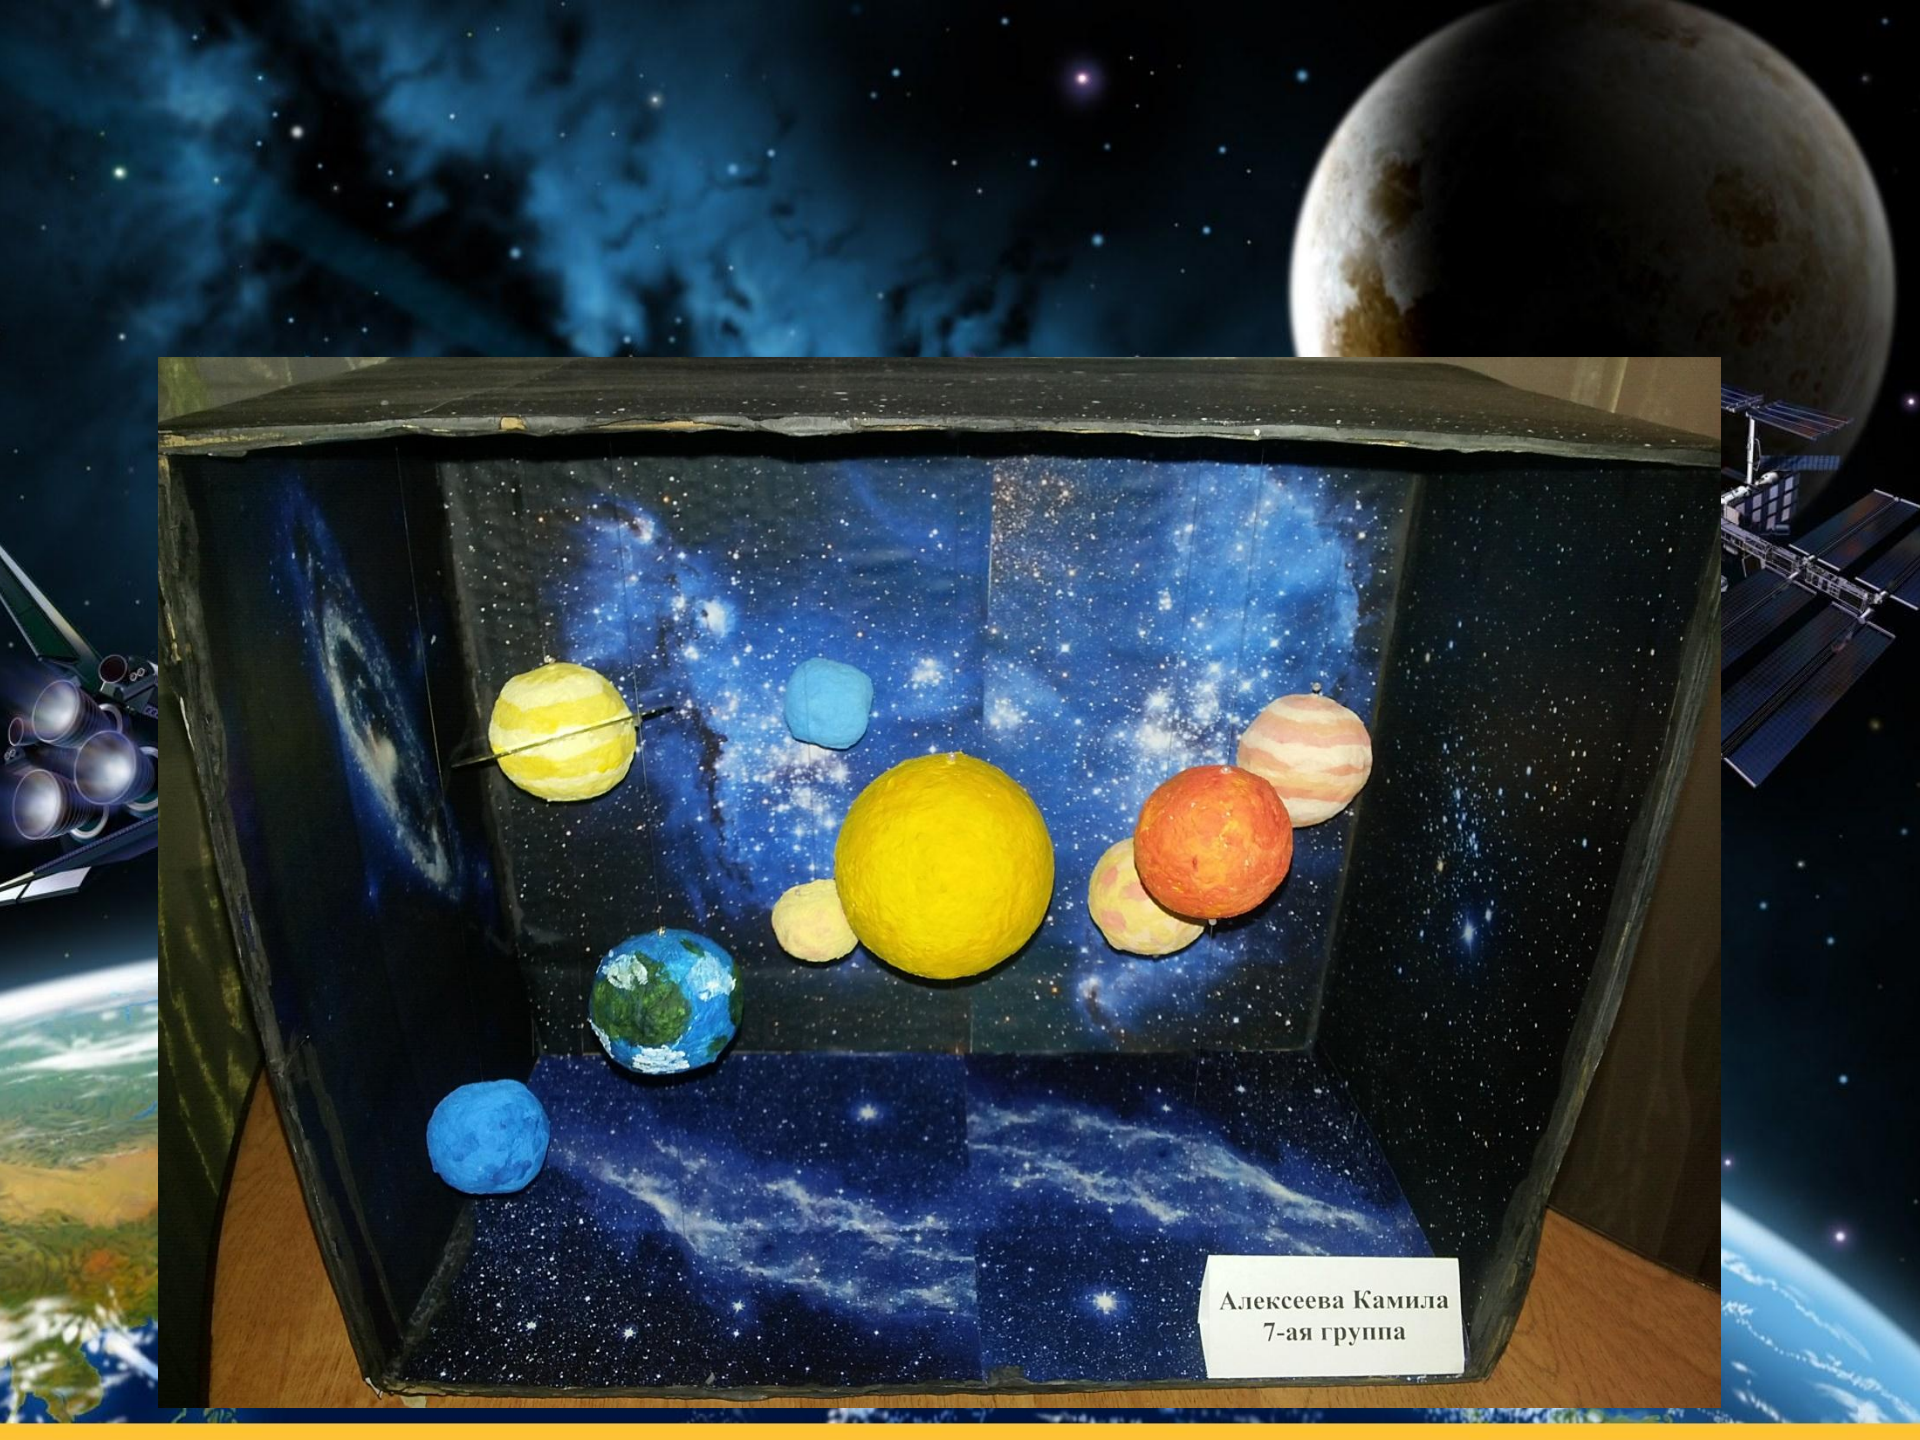

A composite image of space exploration. On the left, a space shuttle with multiple engines is shown in flight. On the right, a satellite with solar panels is in orbit. The background features a large, detailed view of Earth from space, showing continents and clouds, with the Moon in the upper right corner. The sky is dark blue with stars and a comet streak.

«День космонавтики»

Выставка работ

Поехали!

Александр
Калашников
№ 17

Алексеева Камила
7-ая группа

БГРУППА
ЕГОР
БУРКО

Кузнецов Олег 6 р

Детский сад № 63 Красносельского
района
Санкт-Петербурга