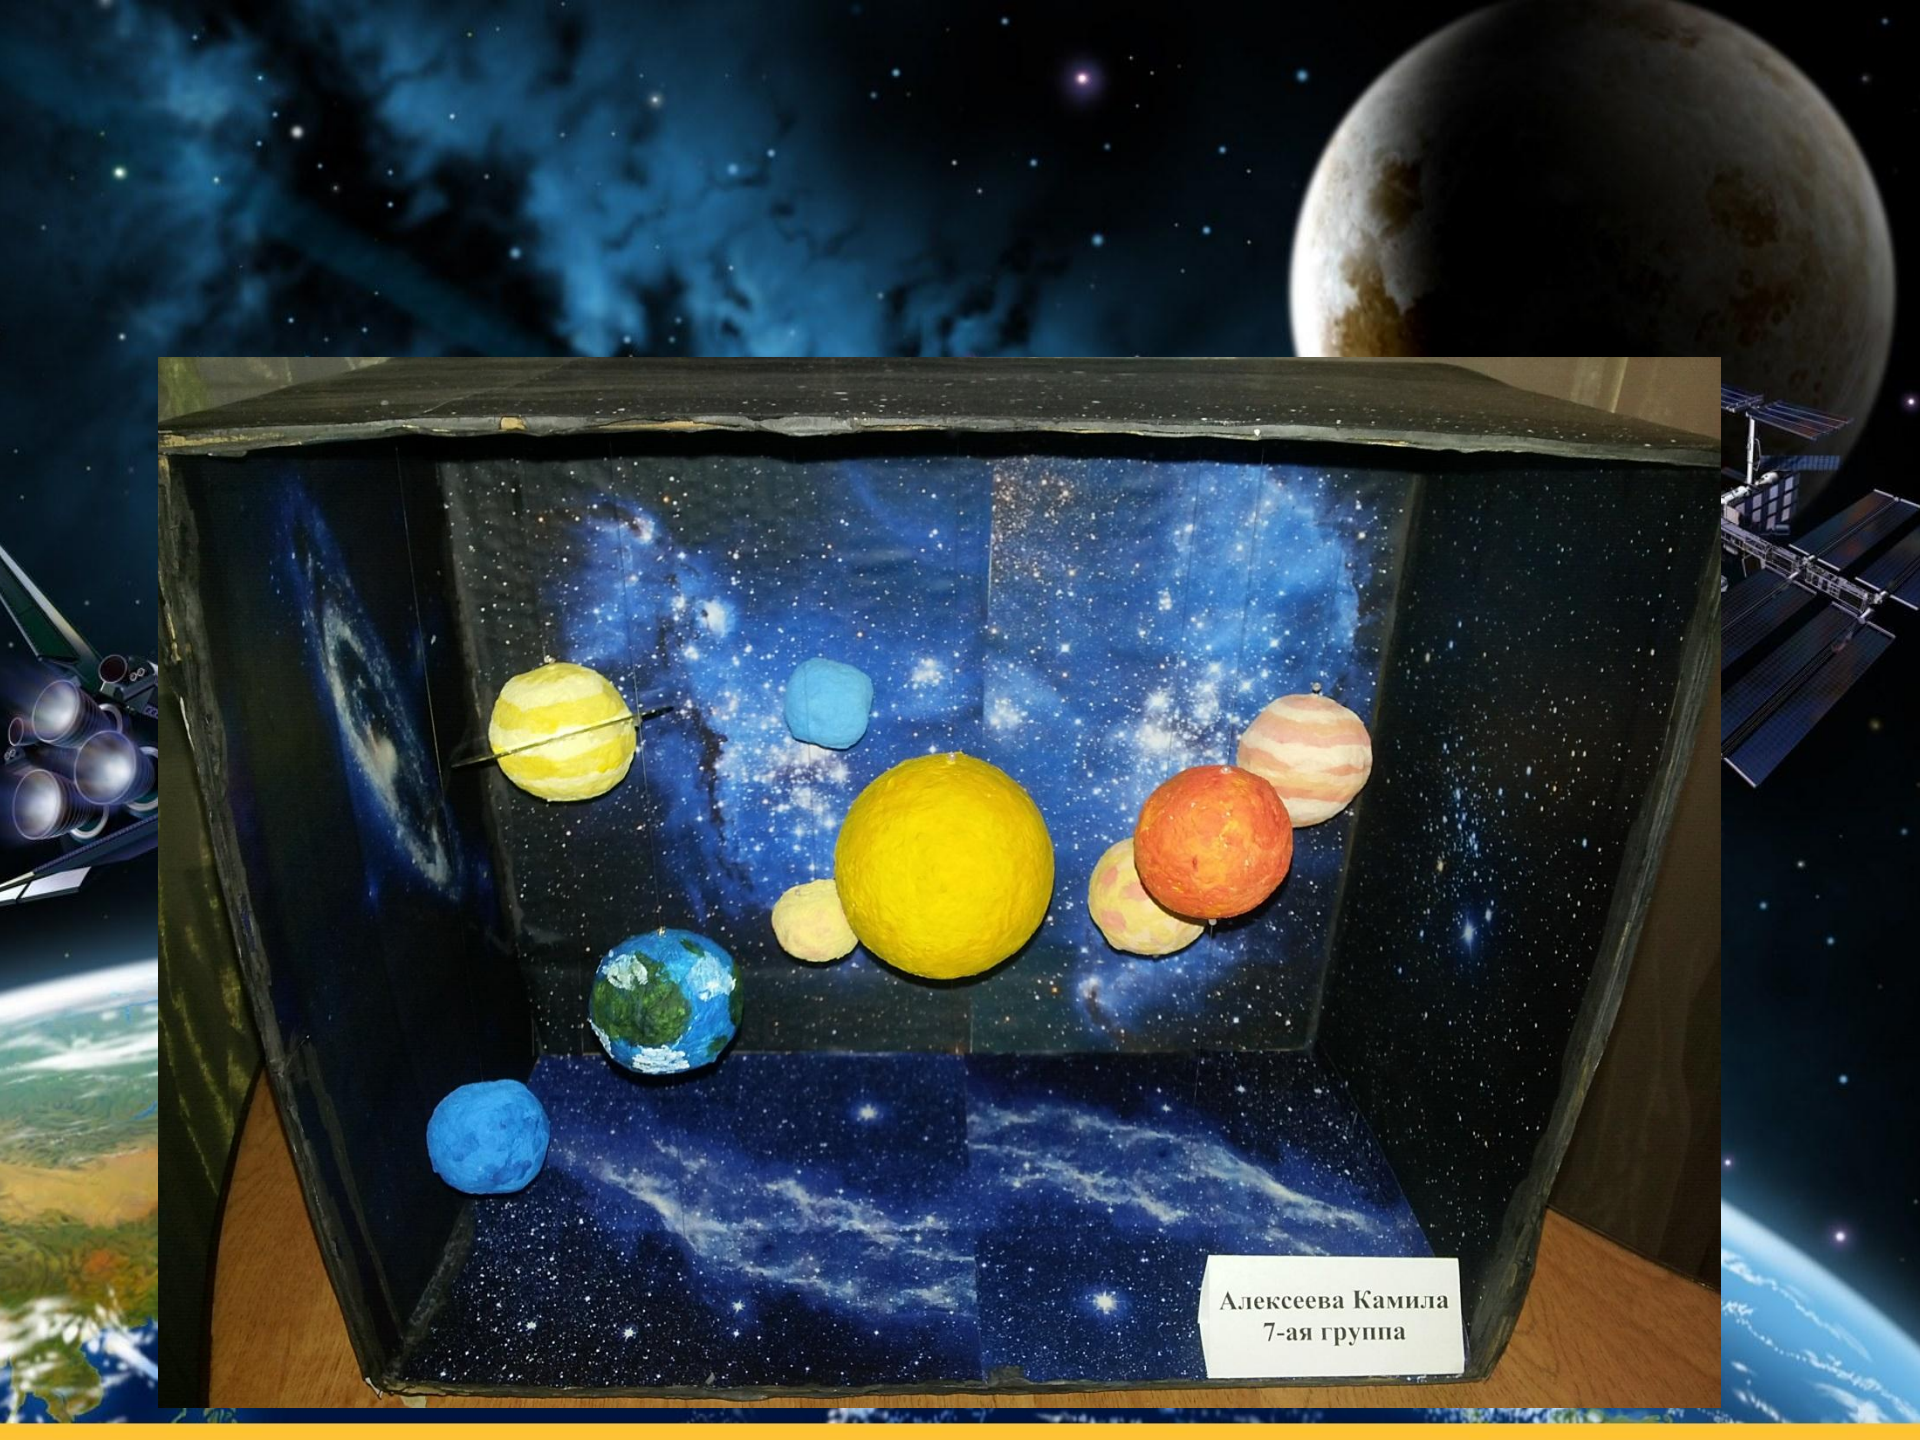

A composite image of space exploration. On the left, a space shuttle with multiple engines is shown in flight. On the right, a satellite with solar panels is in orbit. The background features a large, detailed view of Earth from space, showing continents and clouds, with the Moon in the upper right corner. The sky is dark blue with stars and a comet streak.

«День космонавтики»

Выставка работ

Поехали!

Людмила
Карлова
4р. N7

Алексеева Камила
7-ая группа

БГРУППА
ЕГОР
БУРКО

Кузнецов Олег 6 р

Детский сад № 63 Красносельского
района
Санкт-Петербурга