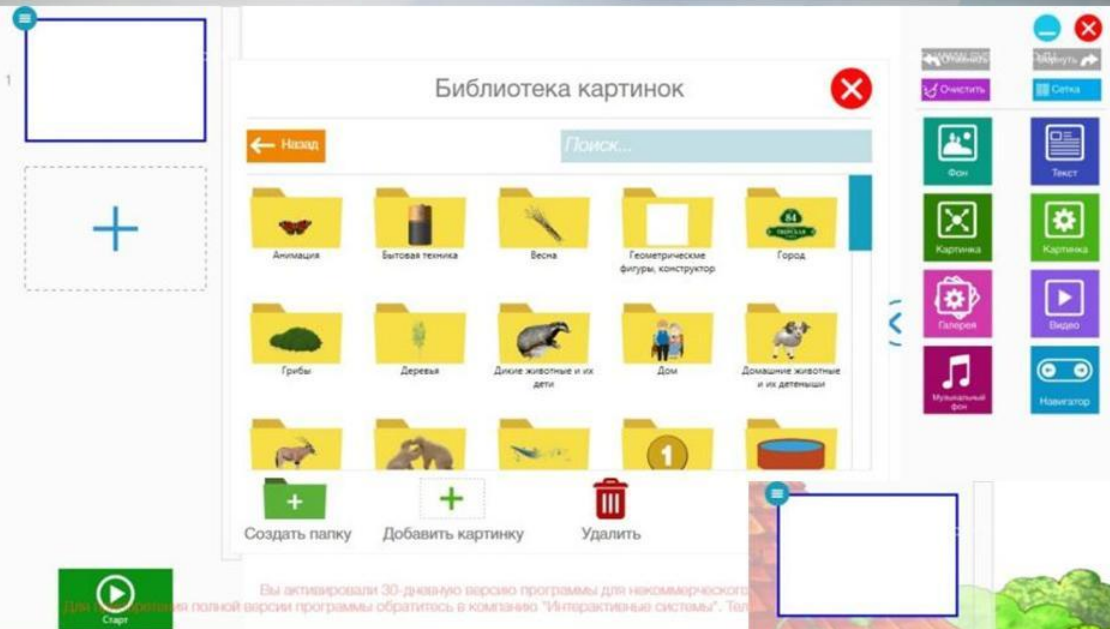

Интерактивный редактор «Сова»