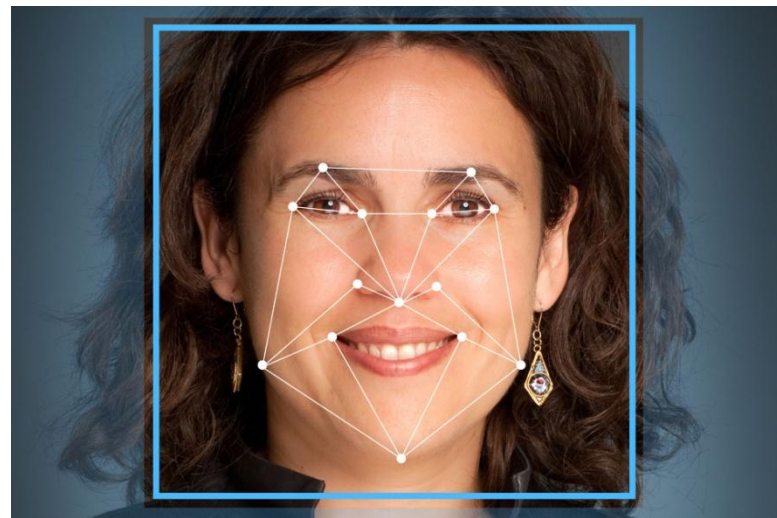

**Full HD качество** - круговое восприятие звука, а не обычное фронтальное или узконаправленное.

В Full HD устройствах аудиосигнал выделяется в отдельный поток, благодаря чему получается отличное качество видео изображения и звуковой дорожки

## Преимущества:

1. Выделение наиболее важного объекта при съемке;
2. Процесс создания моментальных снимков;
3. Возможность стабилизировать изображение;
4. Отсутствие помех в виде дрожания и размытостей;
5. Четко очерченные границы контуров предметов