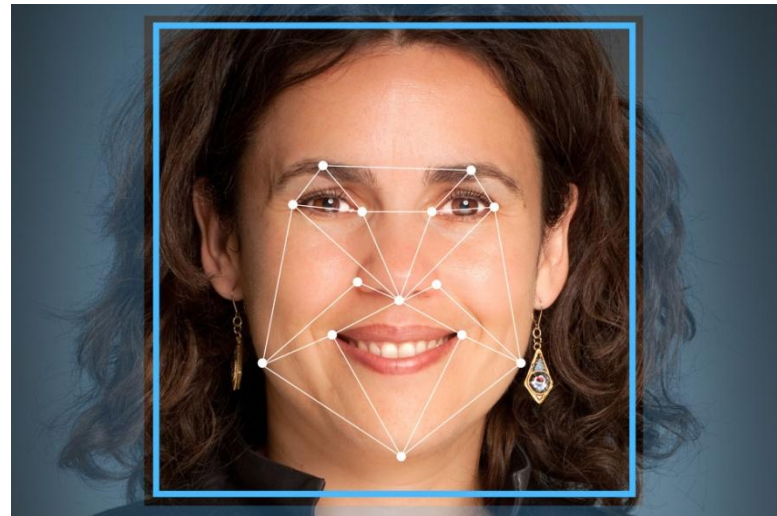

**Full HD качество** - круговое восприятие звука, а не обычное фронтальное или узконаправленное.

В Full HD устройствах аудиосигнал выделяется в отдельный поток, благодаря чему получается отличное качество видео изображения и звуковой дорожки

## Преимущества:

1. Выделение наиболее важного объекта при съемке;
2. Процесс создания моментальных снимков;
3. Возможность стабилизировать изображение;
4. Отсутствие помех в виде дрожания и размытостей;
5. Четко очерченные границы контуров предметов