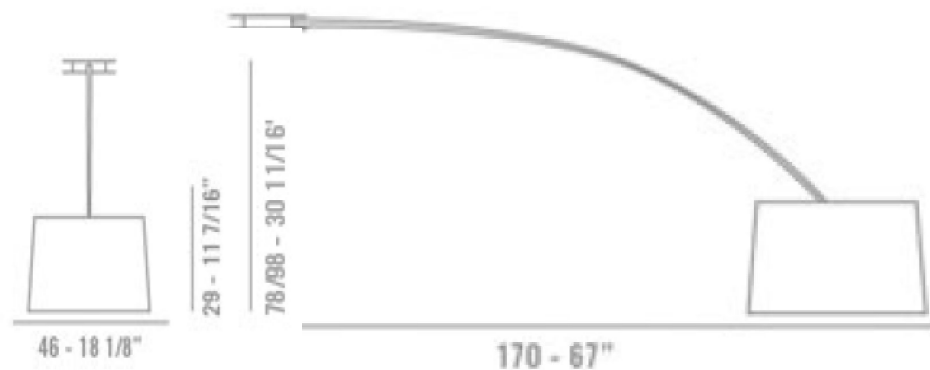

WHITE COLOUR SOFA

Lounge chair

Acabado: white leather

Lampara suspension gregg - Foscarini

d.47 cm. –

Bombilla: 3 x 100 W
Giro 360°

VARIANTI COLORE

TV light

MUEBLE TV

Medidas: 110,4 x 56 x 36,8 h cm

Grafite

Color grafito o fumo a definir

Fumo

Modulo para vajilla pared 164 cm

Profundidad: 40,6 cm –

Medidas: 36,8 x 40,6 x 220,8 h cm

white colour

Apertura SX

Apertura DX

Silla DAW - Vitra

Color blanco

Cónsola extensible

Consola extensible

P190 L 130 – p50/190 h.75 WHITE COLOIR