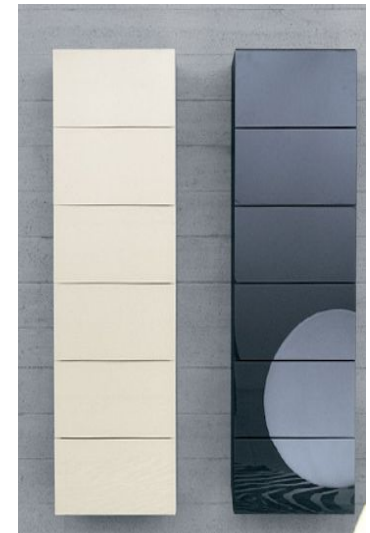

# WHITE COLOUR SOFA

Lounge chair

Acabado: white leather

Lampara suspension gregg - Foscarini

d.47 cm. –

Bombilla: 3 x 100 W  
Giro 360°

## VARIANTI COLORE

## Modulo para vajilla pared 164 cm

Profundidad: 40,6 cm –

Medidas: 36,8 x 40,6 x 220,8 h cm

white colour

Apertura SX

Apertura DX

## Silla DAW - Vitra

Photo: Isobel Truniger

Color blanco