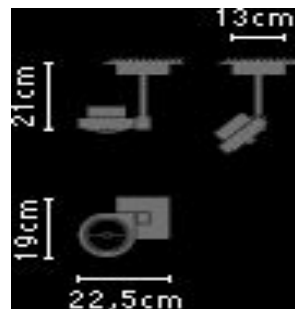

WHITE COLOUR SOFA

Lounge chair

Acabado: white leather

Lampara suspension gregg - Foscarini

d.47 cm. –

Bombilla: 3 x 100 W
Giro 360°

VARIANTI COLORE

TV light

MUEBLE TV

Medidas: 110,4 x 56 x 36,8 h cm

Grafite

Color grafito o fumo a definir

Fumo

Modulo para vajilla pared 164 cm

Profundidad: 40,6 cm –

Medidas: 36,8 x 40,6 x 220,8 h cm

white colour

Apertura SX

Apertura DX

Silla DAW - Vitra

Color blanco

Cónsola extensible

Consola extensible

P190 L 130 – p50/190 h.75 WHITE COLOIR