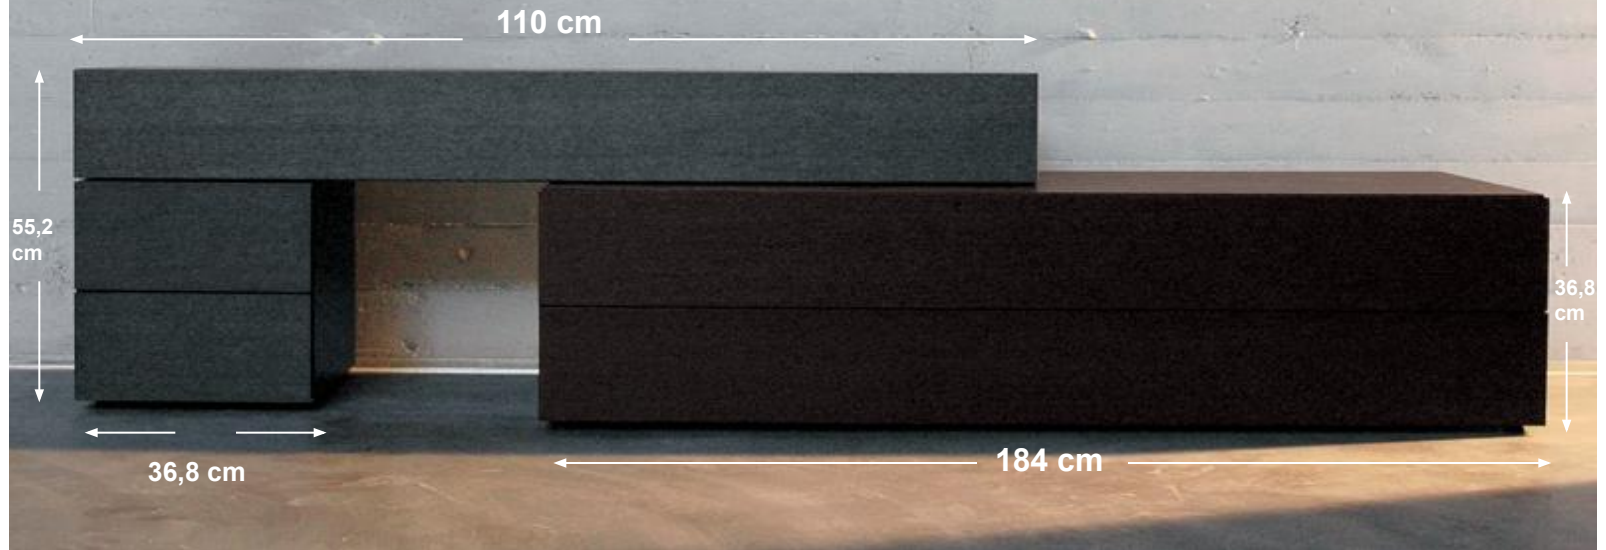

WHITE COLOUR SOFA

Lounge chair

Acabado: white leather

Lampara suspension gregg - Foscarini

d.47 cm. –

Bombilla: 3 x 100 W
Giro 360°

VARIANTI COLORE

TV light

MUEBLE TV

Medidas: 110,4 x 56 x 36,8 h cm

Grafite

Color grafito o fumo a definir

Fumo

Modulo para vajilla pared 164 cm

Profundidad: 40,6 cm –

Medidas: 36,8 x 40,6 x 220,8 h cm

white colour

Apertura SX

Apertura DX

Silla DAW - Vitra

Color blanco

Cónsola extensible

Consola extensible

P190 L 130 – p50/190 h.75 WHITE COLOIR