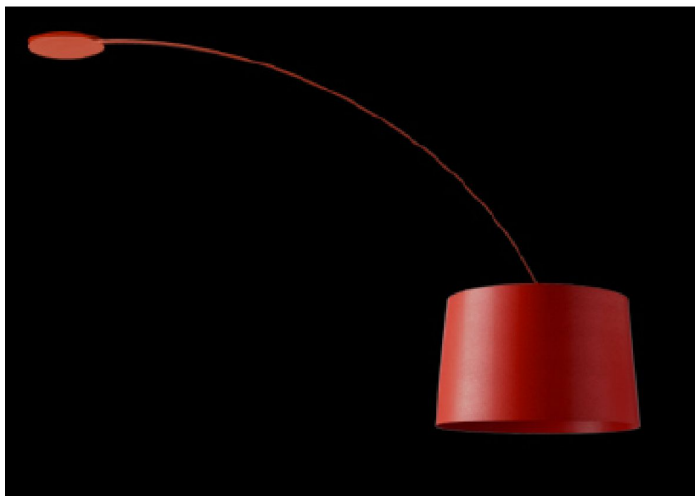

H:260 cm

# WHITE COLOUR SOFA

Lounge chair

Acabado: white leather

Lampara suspension gregg - Foscarini

d.47 cm. –

Bombilla: 3 x 100 W  
Giro 360°

## TV light

## Silla DAW - Vitra

Photo: Isobel Truniger

Color blanco