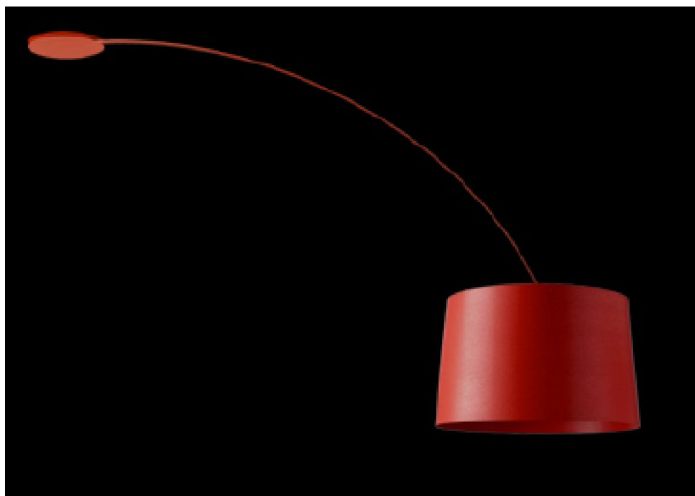

WHITE COLOUR SOFA

Lounge chair

Acabado: white leather

Lampara suspension gregg - Foscarini

d.47 cm. –

Bombilla: 3 x 100 W
Giro 360°

VARIANTI COLORE

TV light

MUEBLE TV

Medidas: 110,4 x 56 x 36,8 h cm

Grafite

Color grafito o fumo a definir

Fumo

Modulo para vajilla pared 164 cm

Profundidad: 40,6 cm –

Medidas: 36,8 x 40,6 x 220,8 h cm

white colour

Apertura SX

Apertura DX

Silla DAW - Vitra

Color blanco

Cónsola extensible

Consola extensible

P190 L 130 – p50/190 h.75 WHITE COLOIR