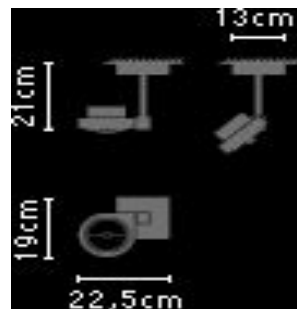

H:260 cm

# WHITE COLOUR SOFA

Lounge chair

Acabado: white leather

Lampara suspension gregg - Foscarini

d.47 cm. –

Bombilla: 3 x 100 W  
Giro 360°

## MUEBLE TV

Medidas: 110,4 x 56 x 36,8 h cm

Grafite

Color grafito o fumo a definir

Fumo

## Modulo para vajilla pared 164 cm

Profundidad: 40,6 cm –

Medidas: 36,8 x 40,6 x 220,8 h cm

white colour

Apertura SX

Apertura DX