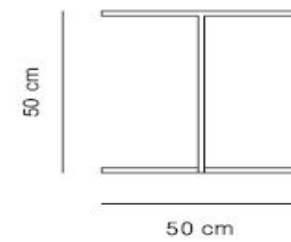

WHITE COLOUR SOFA

Lounge chair

Acabado: white leather

Lampara suspension gregg - Foscarini

d.47 cm. –

Bombilla: 3 x 100 W
Giro 360°

VARIANTI COLORE

TV light

MUEBLE TV

Medidas: 110,4 x 56 x 36,8 h cm

Grafite

Color grafito o fumo a definir

Fumo

Modulo para vajilla pared 164 cm

Profundidad: 40,6 cm –

Medidas: 36,8 x 40,6 x 220,8 h cm

white colour

Apertura SX

Apertura DX

Silla DAW - Vitra

Color blanco

Cónsola extensible

Consola extensible

P190 L 130 – p50/190 h.75 WHITE COLOIR