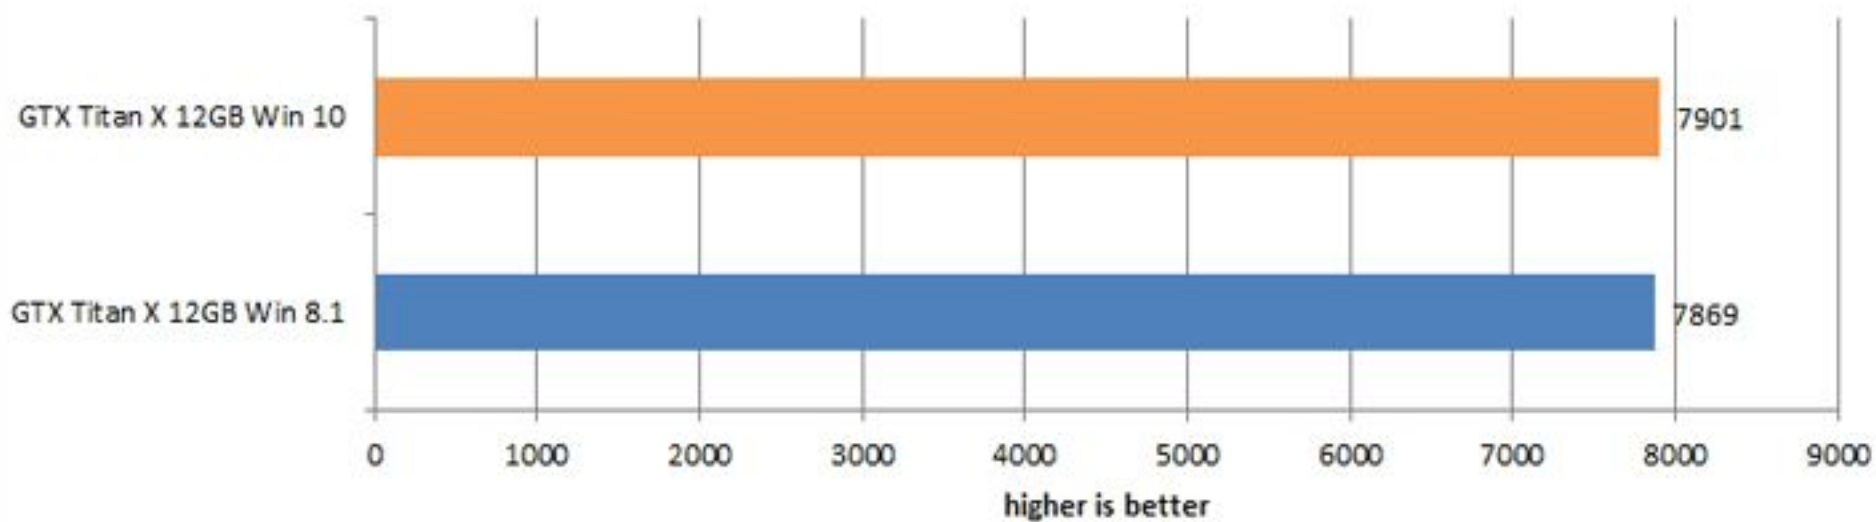

3DMark Fire Strike Extreme