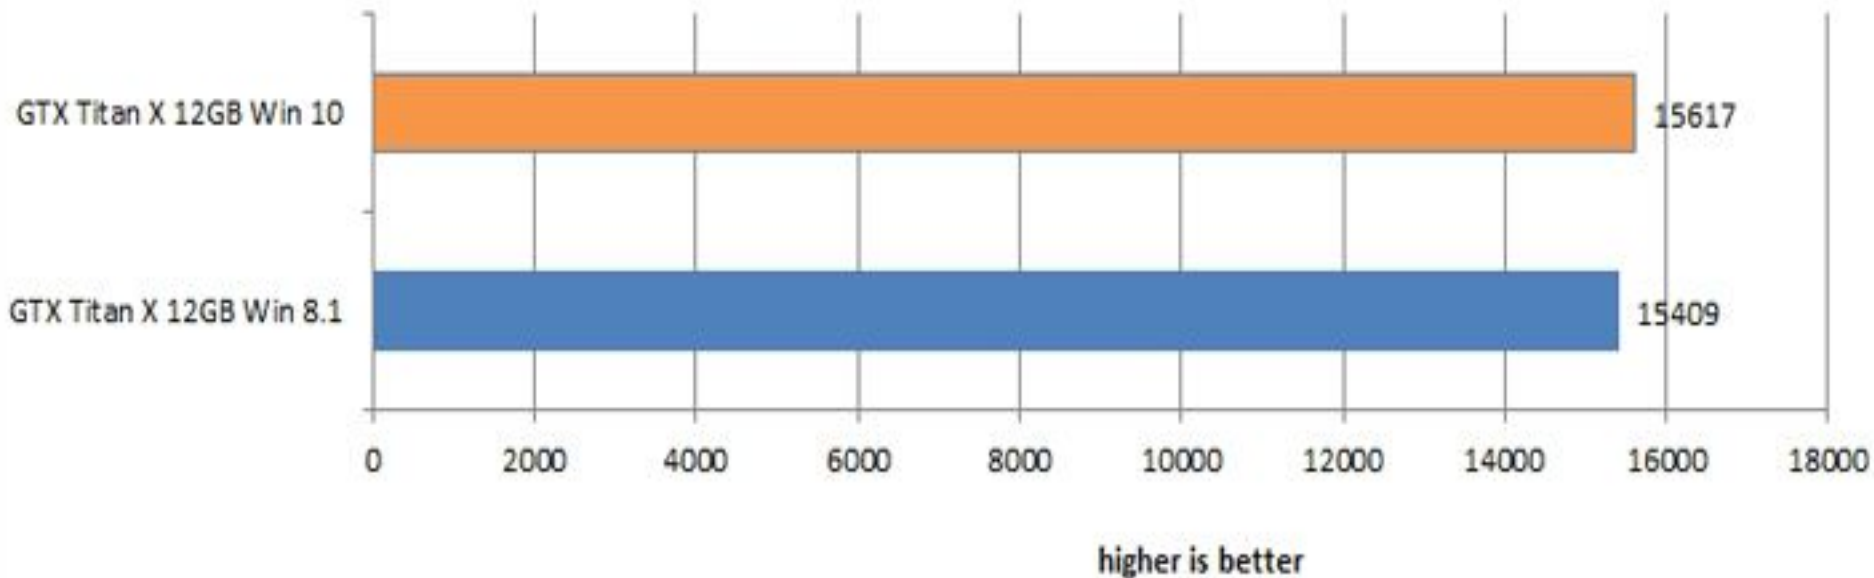

3DMark Fire Strike