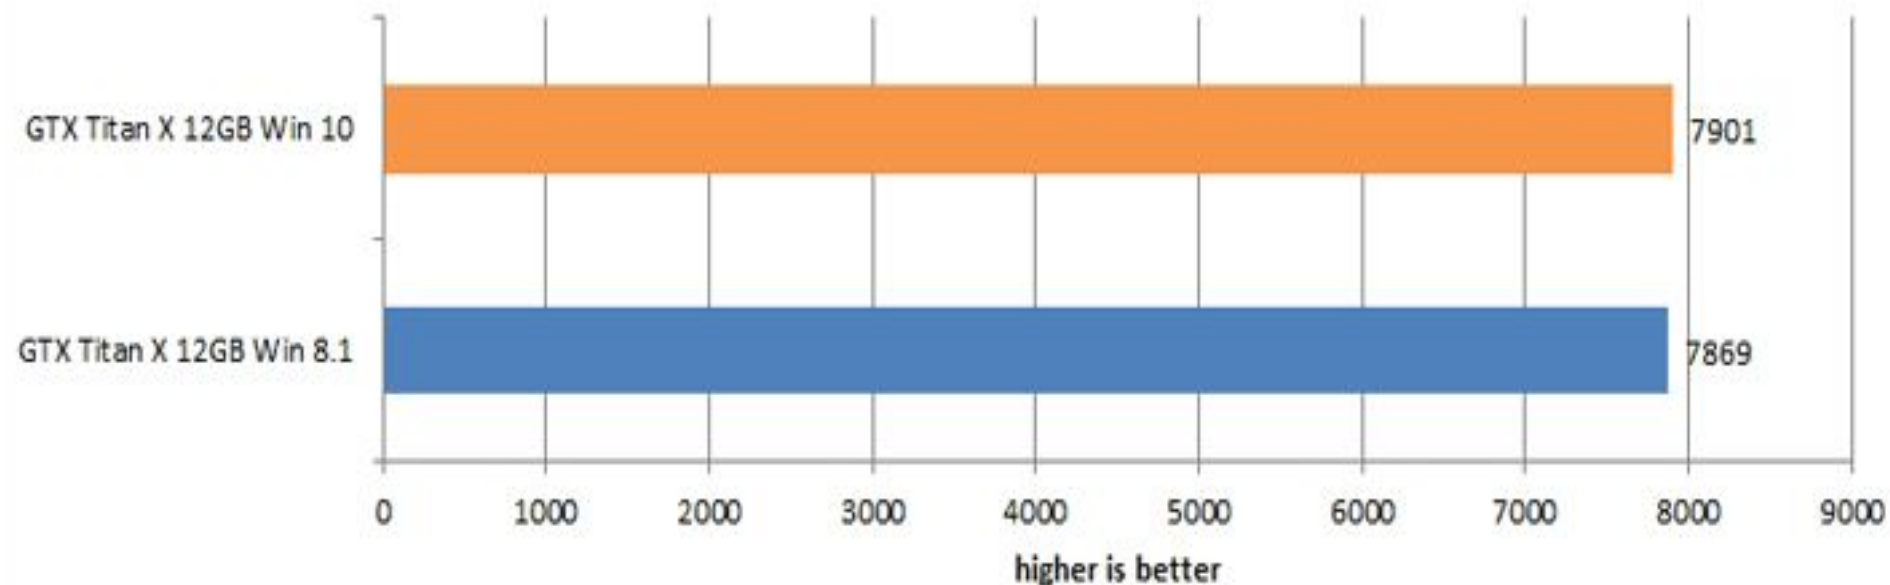

3DMark Fire Strike Extreme