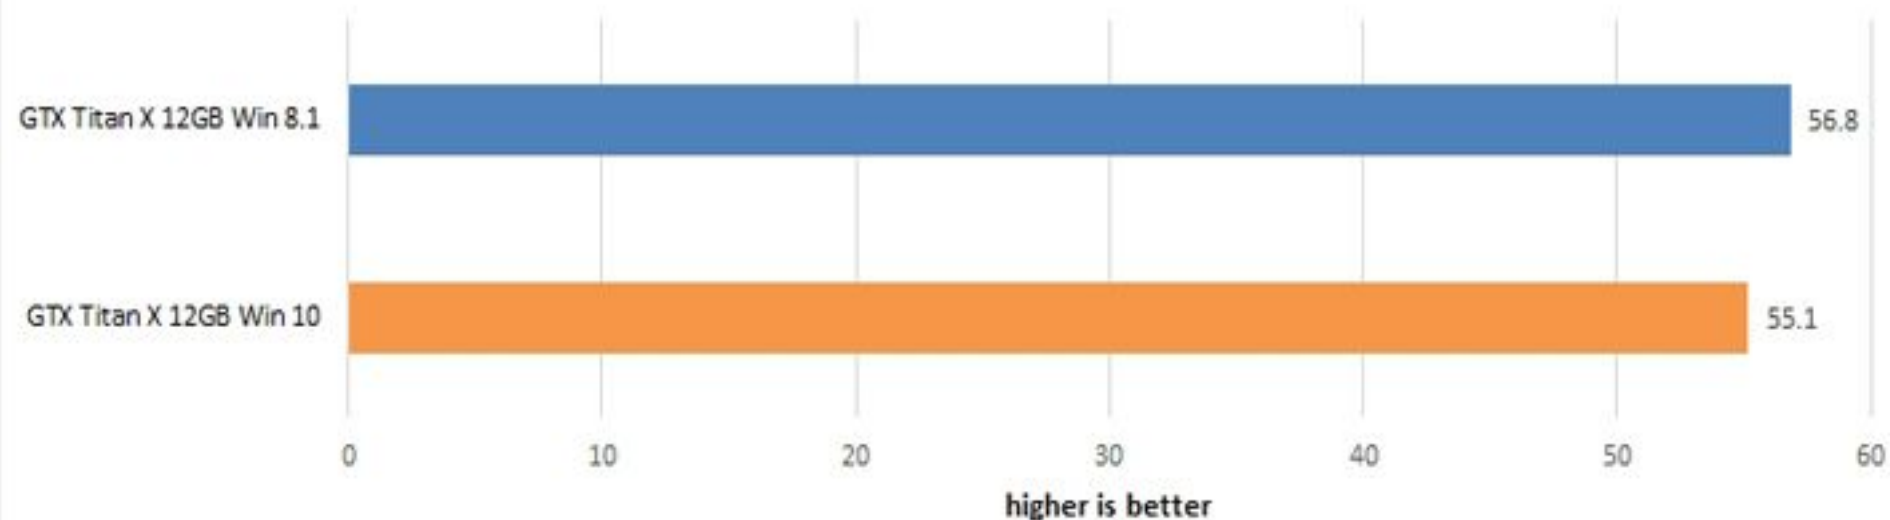

BioShock Infinite @Ultra/FXAA 3840x2160 (DDOF enabled)

В тестовых пакетах небольшое преимущество осталось за новой операционной системой.

В то время как реальные игровые приложения показали себя немного лучше со старой ОС.