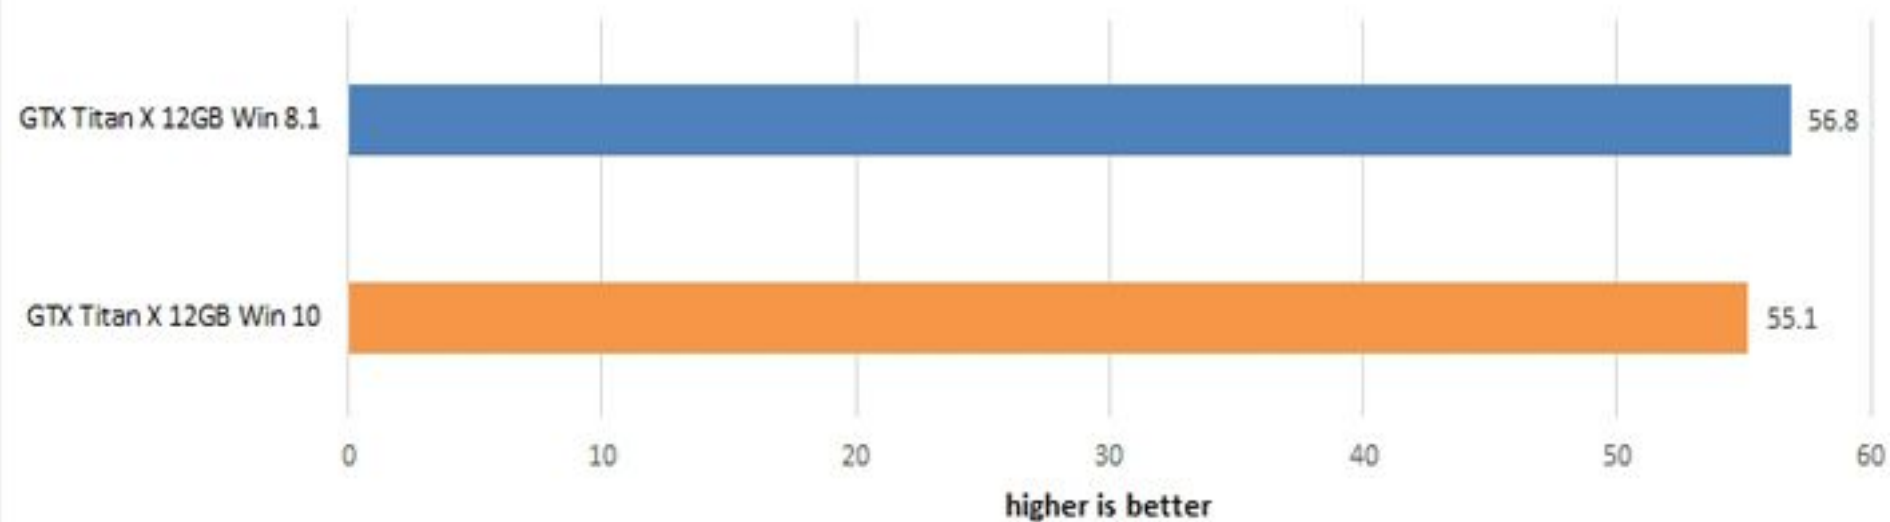

BioShock Infinite @Ultra/FXAA 3840x2160 (DDOF enabled)