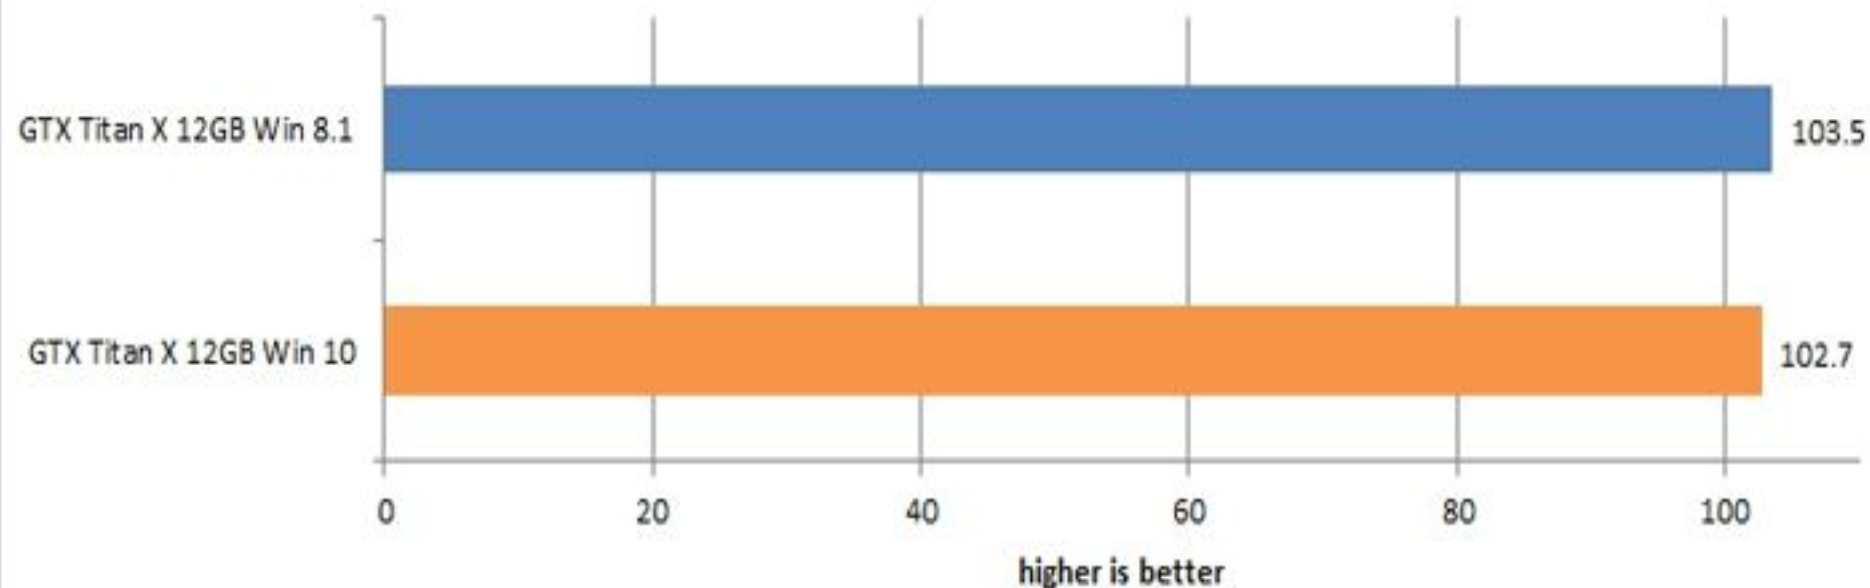

BioShock Infinite @Ultra/FXAA 3840x2160 (DDOF enabled)

В тестовых пакетах небольшое преимущество осталось за новой операционной системой.

В то время как реальные игровые приложения показали себя немного лучше со старой ОС.