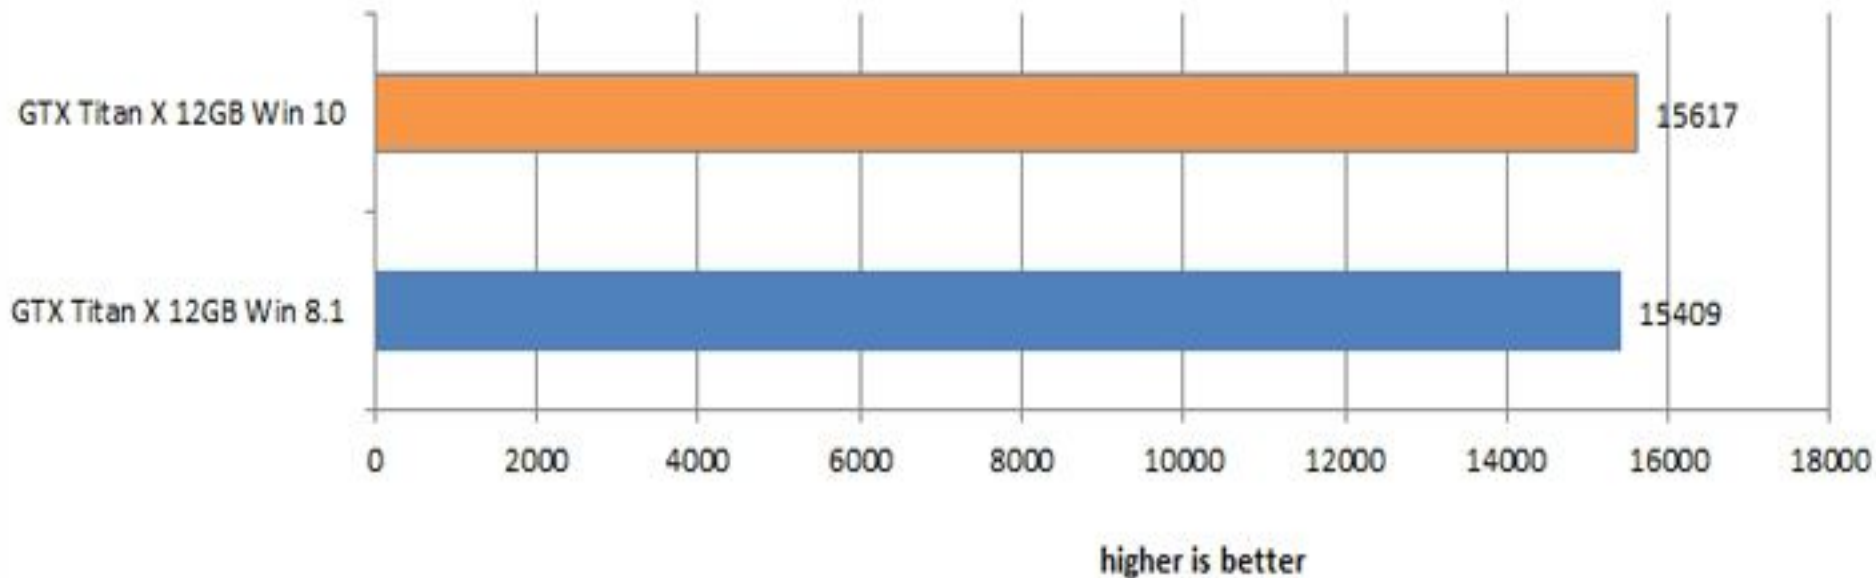

3DMark Fire Strike