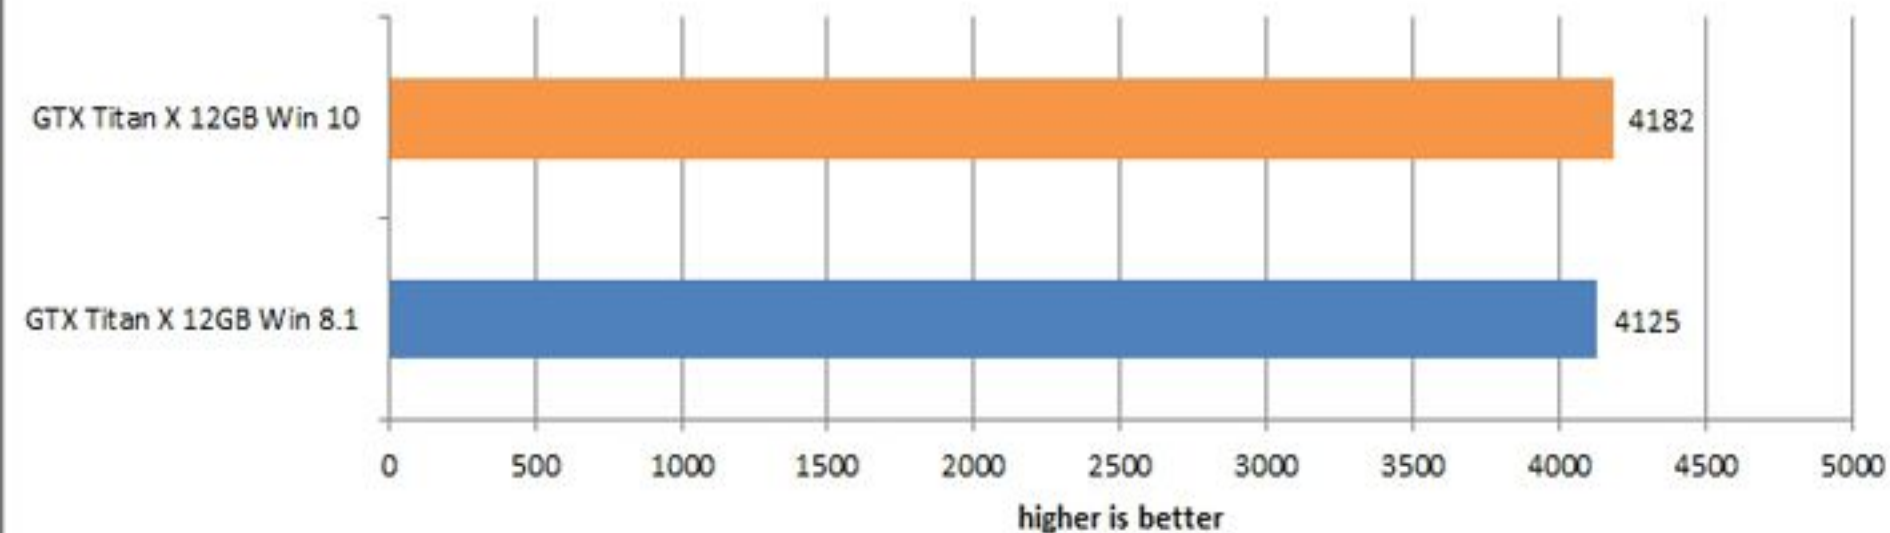

3DMark Fire Strike Ultra