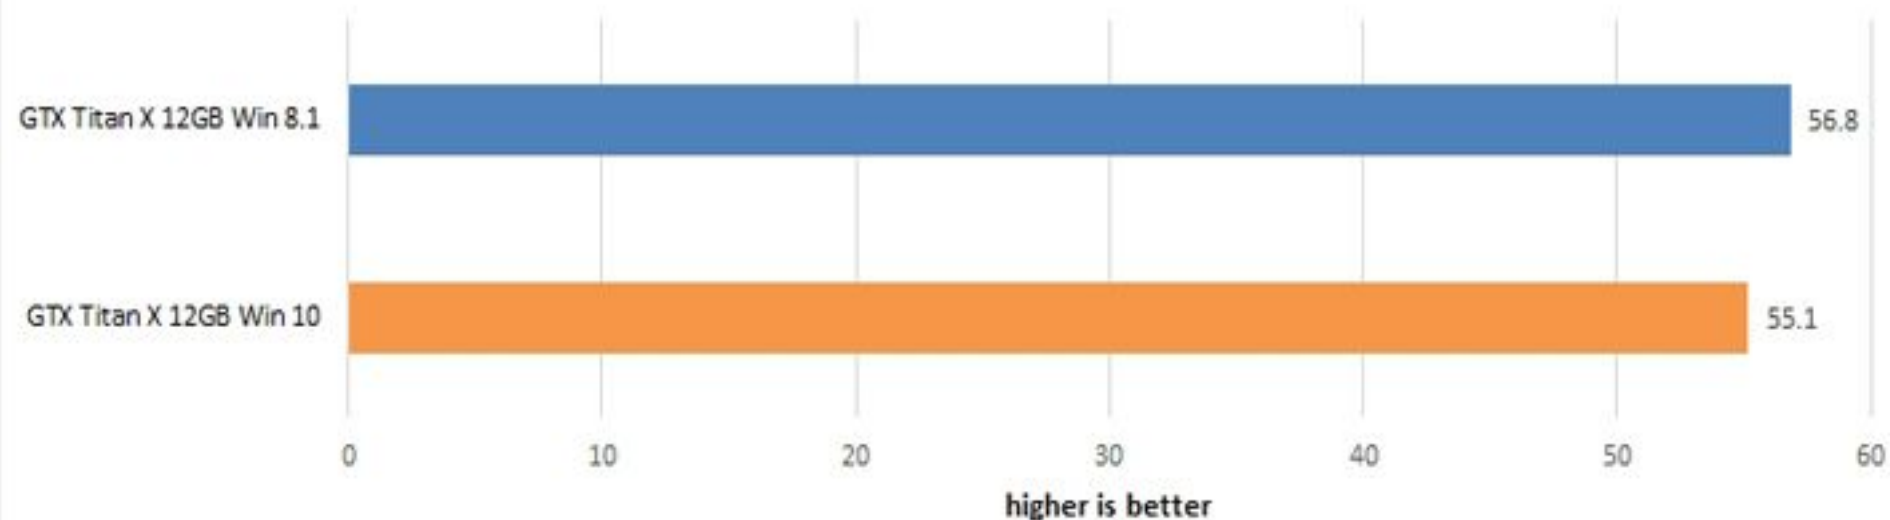

BioShock Infinite @Ultra/FXAA 3840x2160 (DDOF enabled)