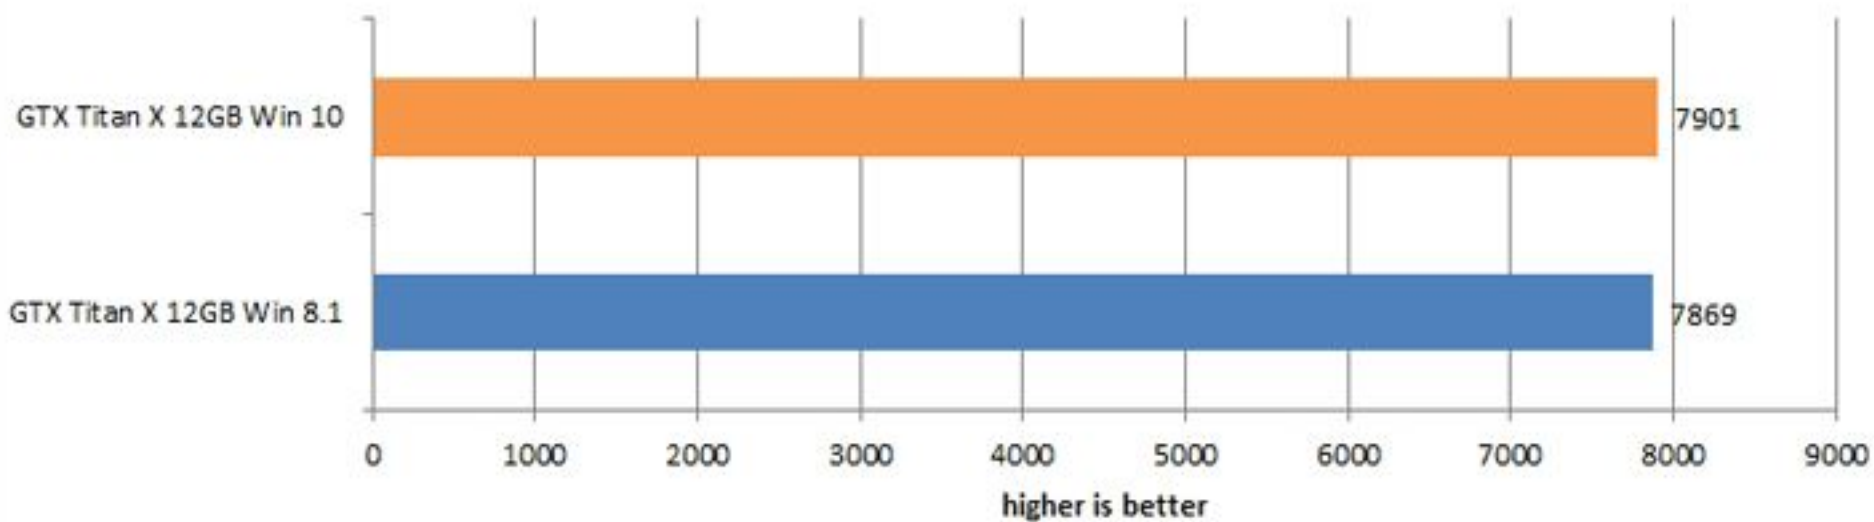

3DMark Fire Strike Extreme