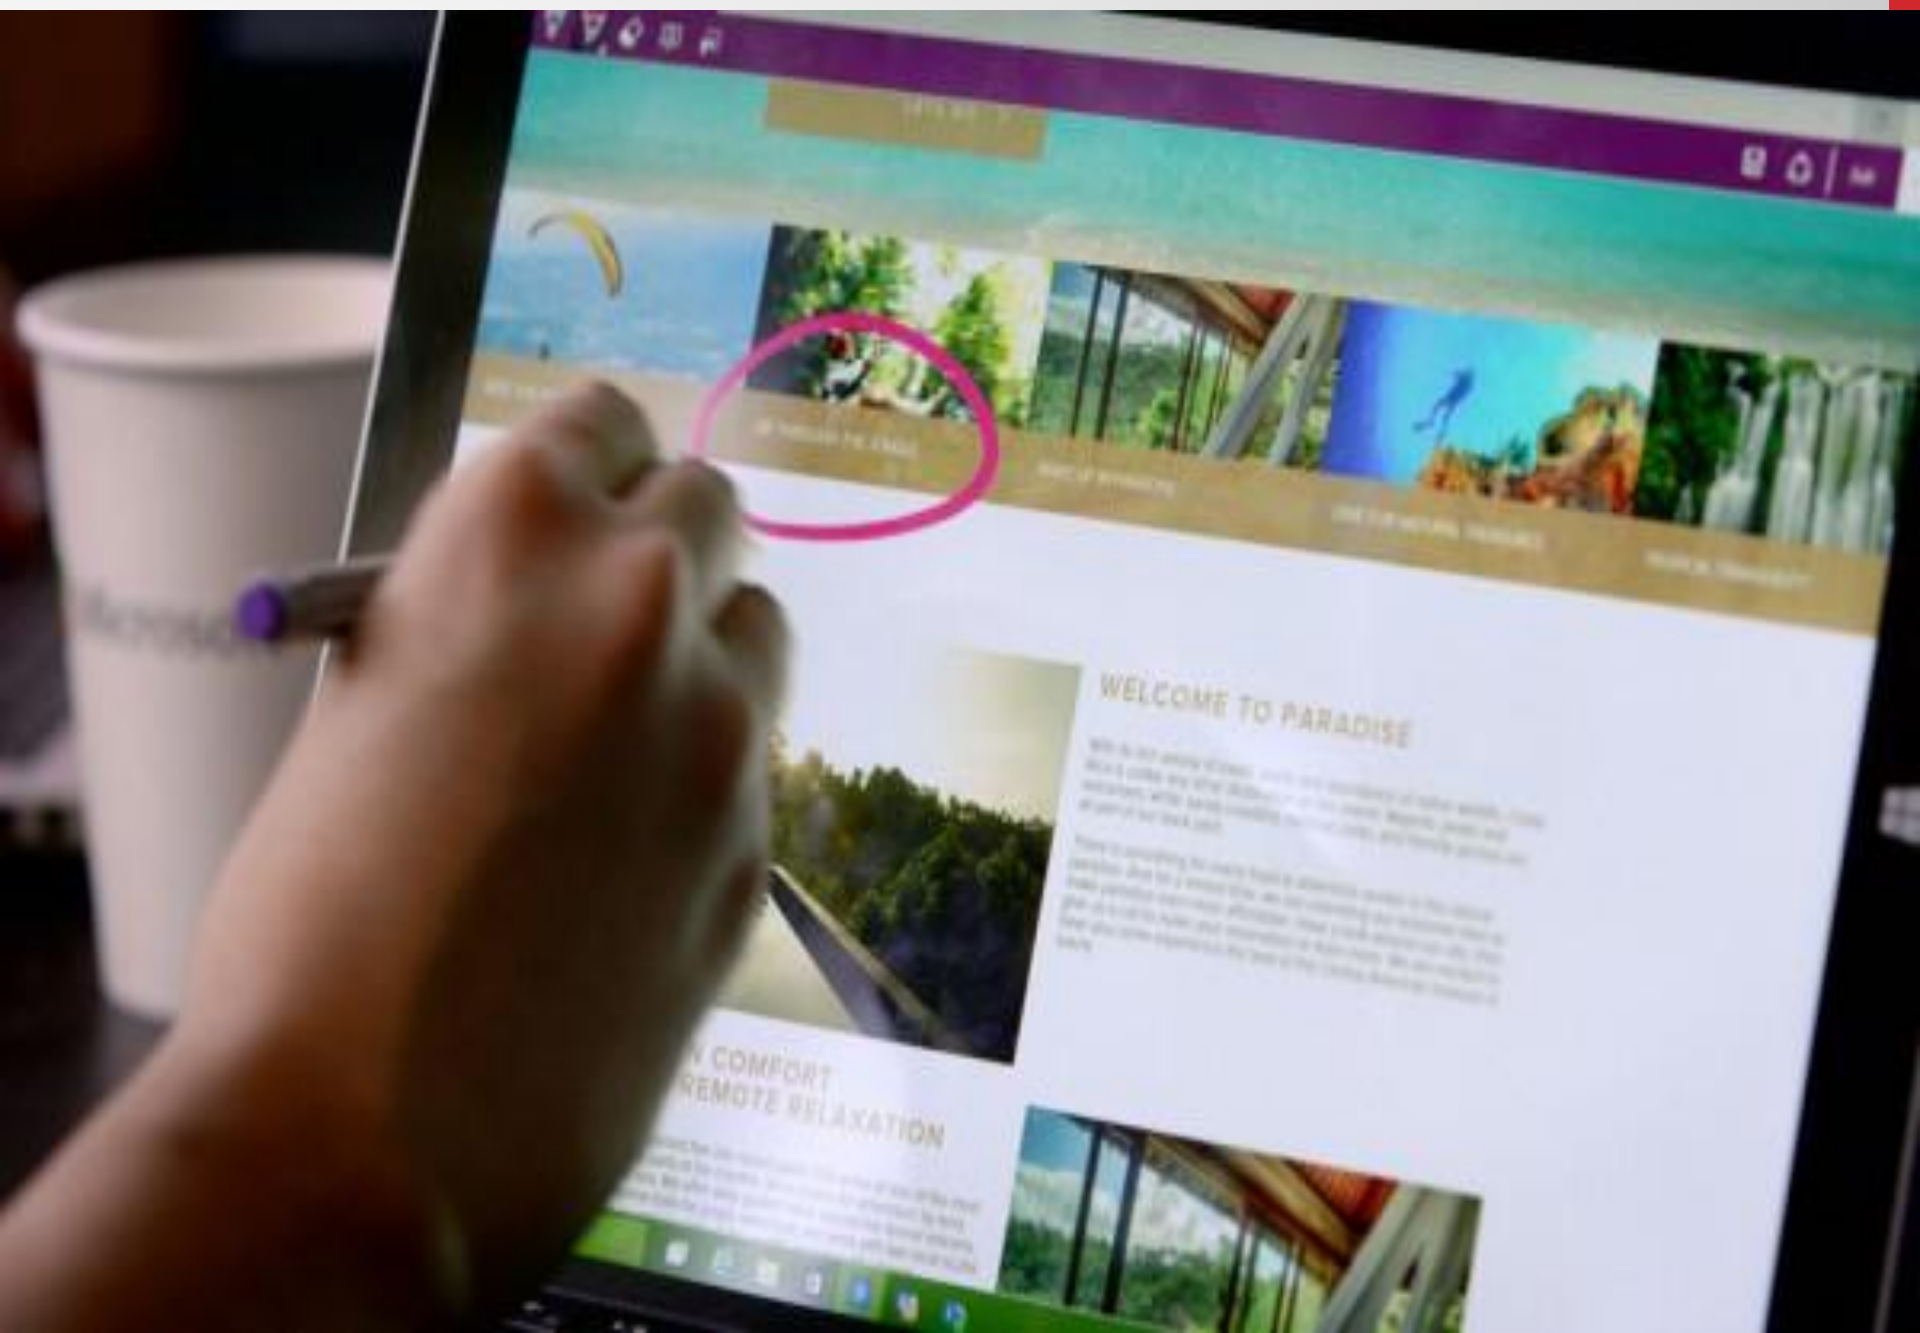

4. Браузер Microsoft Edge