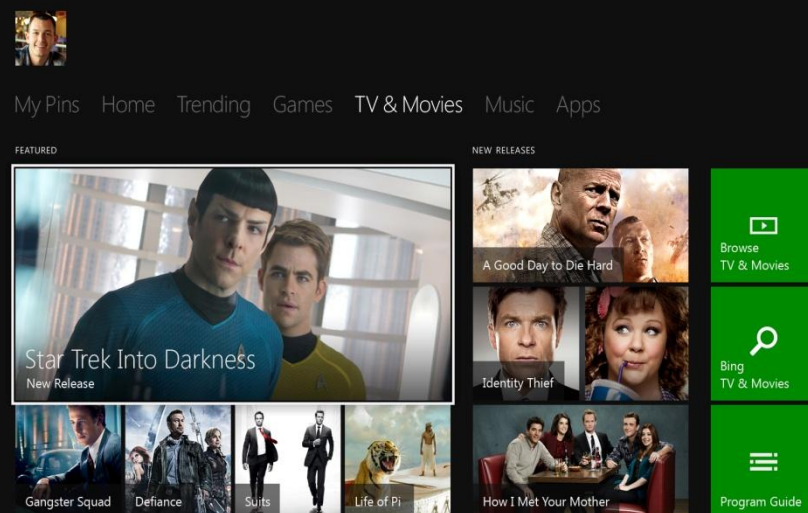

Медиаинтерфейс

- В ОС Xbox One так же как и в Windows 8 будет возможность открывать приложения (такие как например музыка, Skype, Internet Explorer и т. д.) по сторонам экрана. Xbox One может служить в качестве соединяющего между телеприставкой и TV через HDMI. Эта возможность позволяет смотреть телепередачи от ТВ-провайдеров через консоль, а также появляется функции в виде рекомендаций, гида телепередач и голосового управления. Телеприставка контролируется консолью посредством ИК-бластера или HDMI-CEC