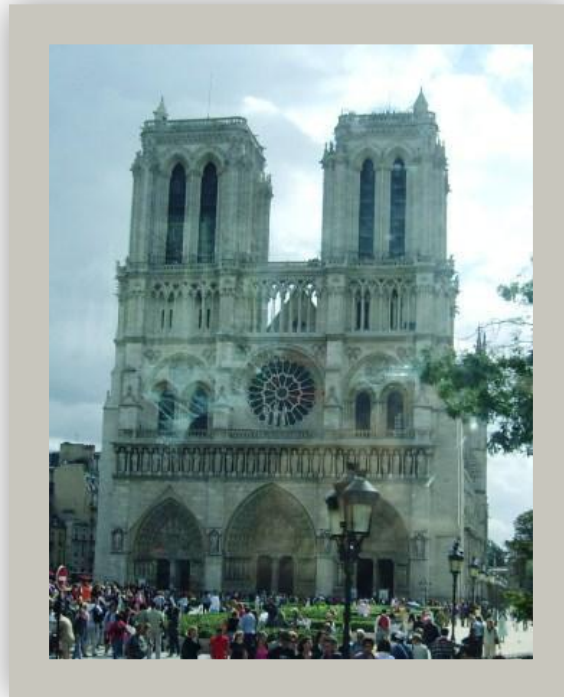

C'est une des plus belles cathédrales de France

Le Panthéon

Le Notre-Dame
de Paris

Le Louvre