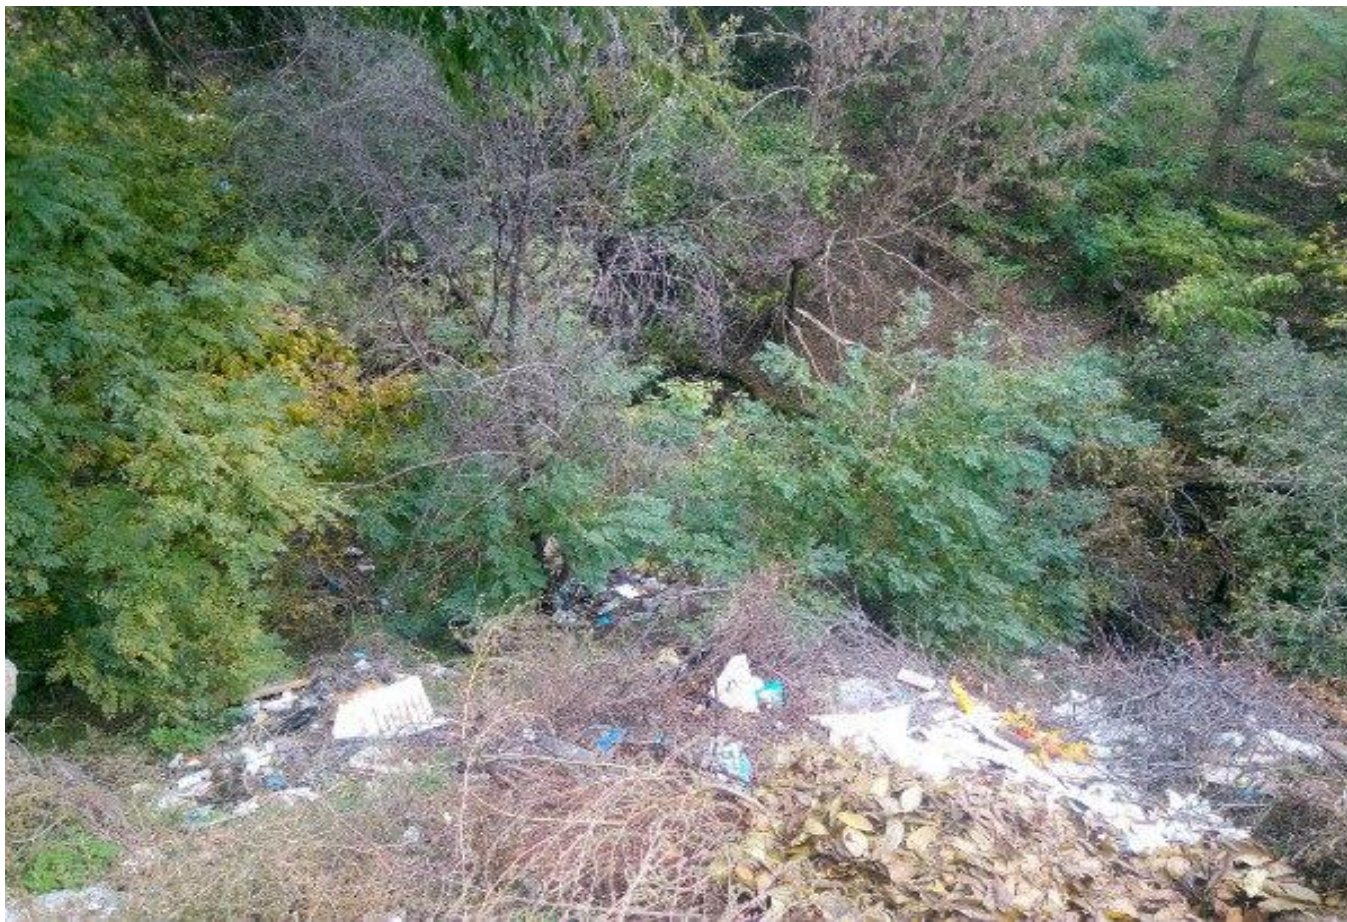

# В деяких місцях ми бачимо переповнені сміттєві урни

Центральні вулиці і парки в гарному стані,але якщо пройтись біля оврагів - просто немає слів. Їх перетворили на сучасній лад – на сміттєзвалища.

**Висновки:** Стихійні сміттєзвалища мають негативний вплив на навколишнє середовище у всіх аспектах. Всі ці речовини спричиняють різноманітні захворювання елементів екосистеми.