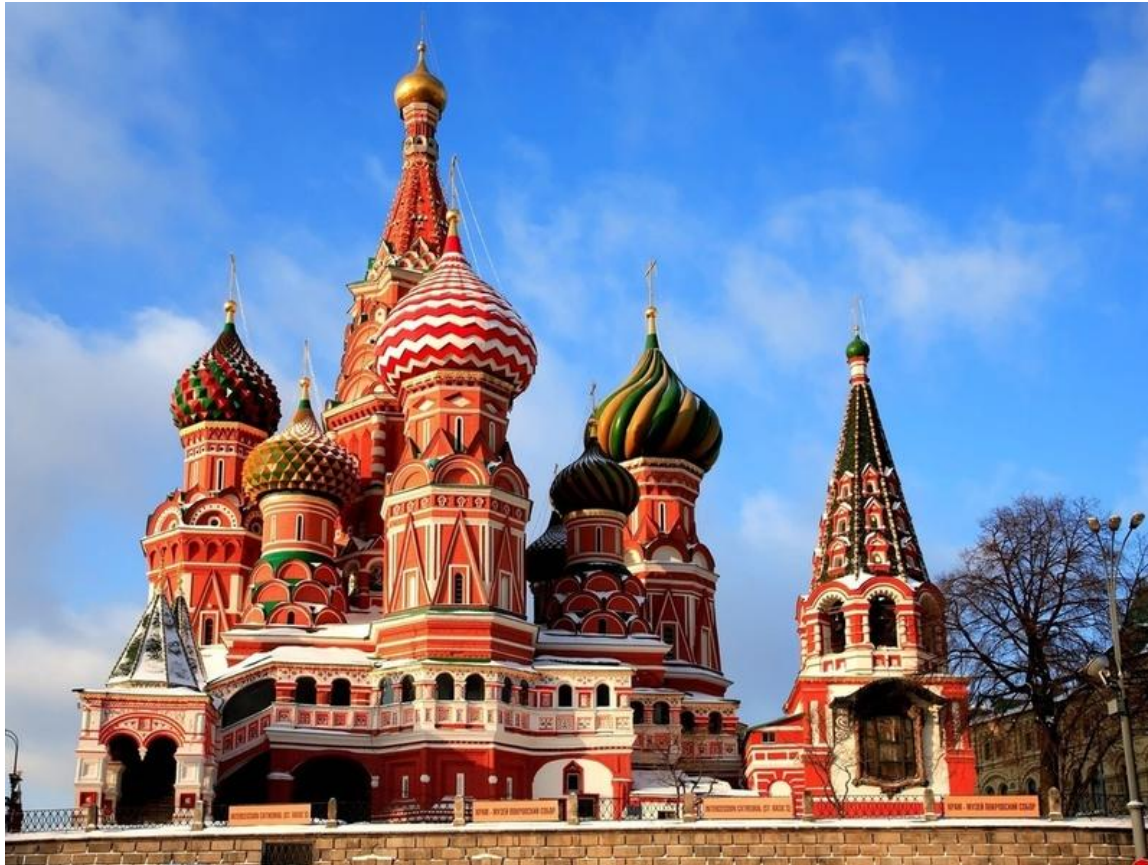

Что мы знаем о Москве.

Подготовила Попова Н.А. –
учитель начальных классов.

1 класс

Московский Кремль

Красная площадь. Мавзолей.

Собор Василия Блаженного.

Московское метро.

LE METRO DE MOSCOU

Московский зоопарк.

А. Авапое

BUGAGA.RU

БОЛЬШОЙ ТЕАТ

Царь-пушка была отлита из бронзы в 1586 году Андреем Чоховым на Пушечном дворе.

Царь-колокол был отлит Иваном И Михаилом Моториными в 1733-1735 г. на Пушечном дворе.