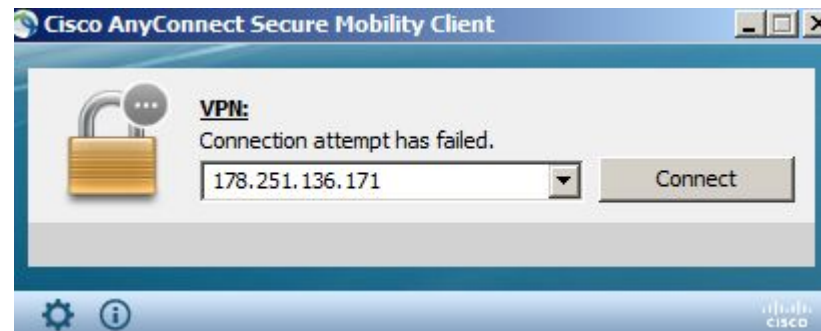

Установка

- дистрибутив можно получить двумя способами

- скачать по ссылке

<https://178.251.136.170/+webvpn+/index.html>

- забрать в сетевой папке

\\dsinv.ru\root\common\other soft\vpn

- адрес VPN сервера 178.251.136.271

Жмем Connect