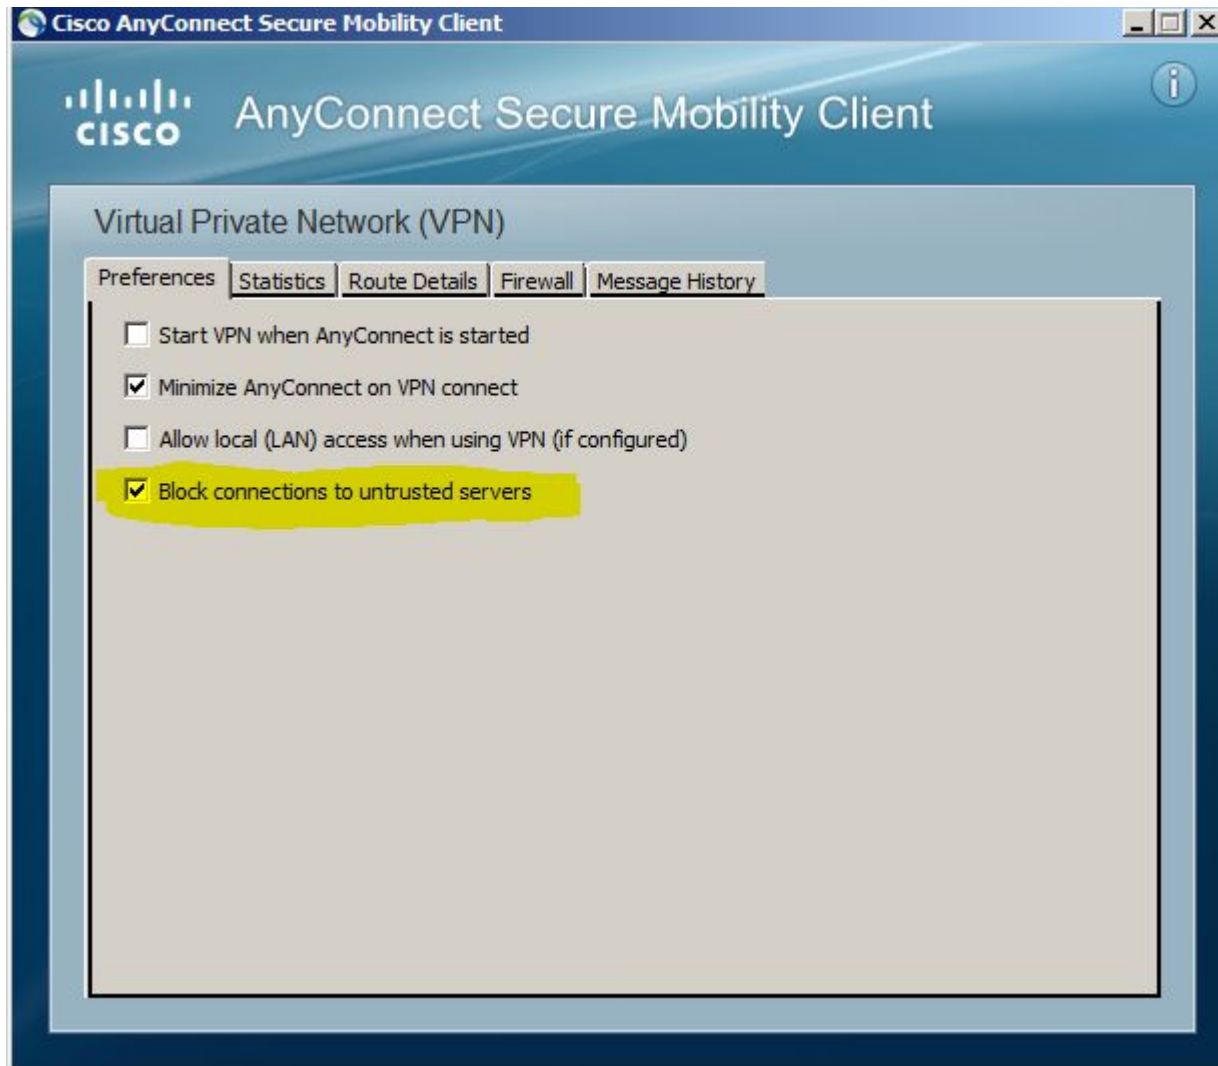

Запуск Any Connect

Windows 7

178.251.136.171

Установка

- дистрибутив можно получить двумя способами

- скачать по ссылке

<https://178.251.136.170/+webvpn+/index.html>

- забрать в сетевой папке

\\dsinv.ru\root\common\other soft\vpn

- адрес VPN сервера 178.251.136.271

Жмем Connect

При первом запуске клиента,
появится сообщение. Нажимаем
change settings

Желтым выделена галка, которую нужно снять. Затем закрыть окно.