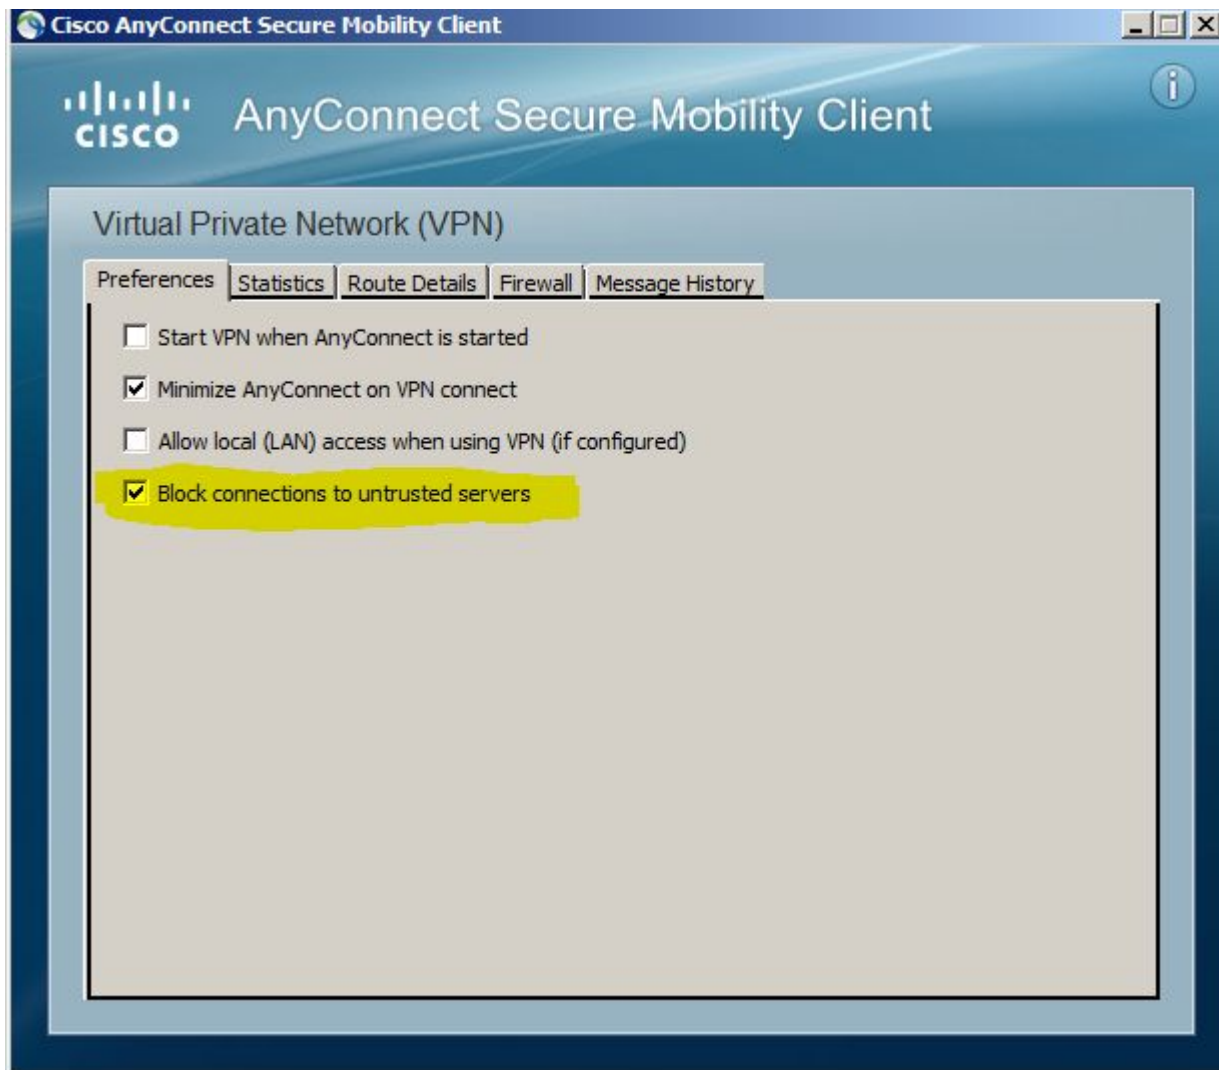

# Установка

- дистрибутив можно получить двумя способами

- скачать по ссылке

<https://178.251.136.170/+webvpn+/index.html>

- забрать в сетевой папке

\\dsinv.ru\root\common\other soft\vpn

- адрес VPN сервера 178.251.136.271

Жмем Connect

При первом запуске клиента,  
появится сообщение. Нажимаем  
change settings

Желтым выделена галка, которую нужно снять. Затем закрыть окно.