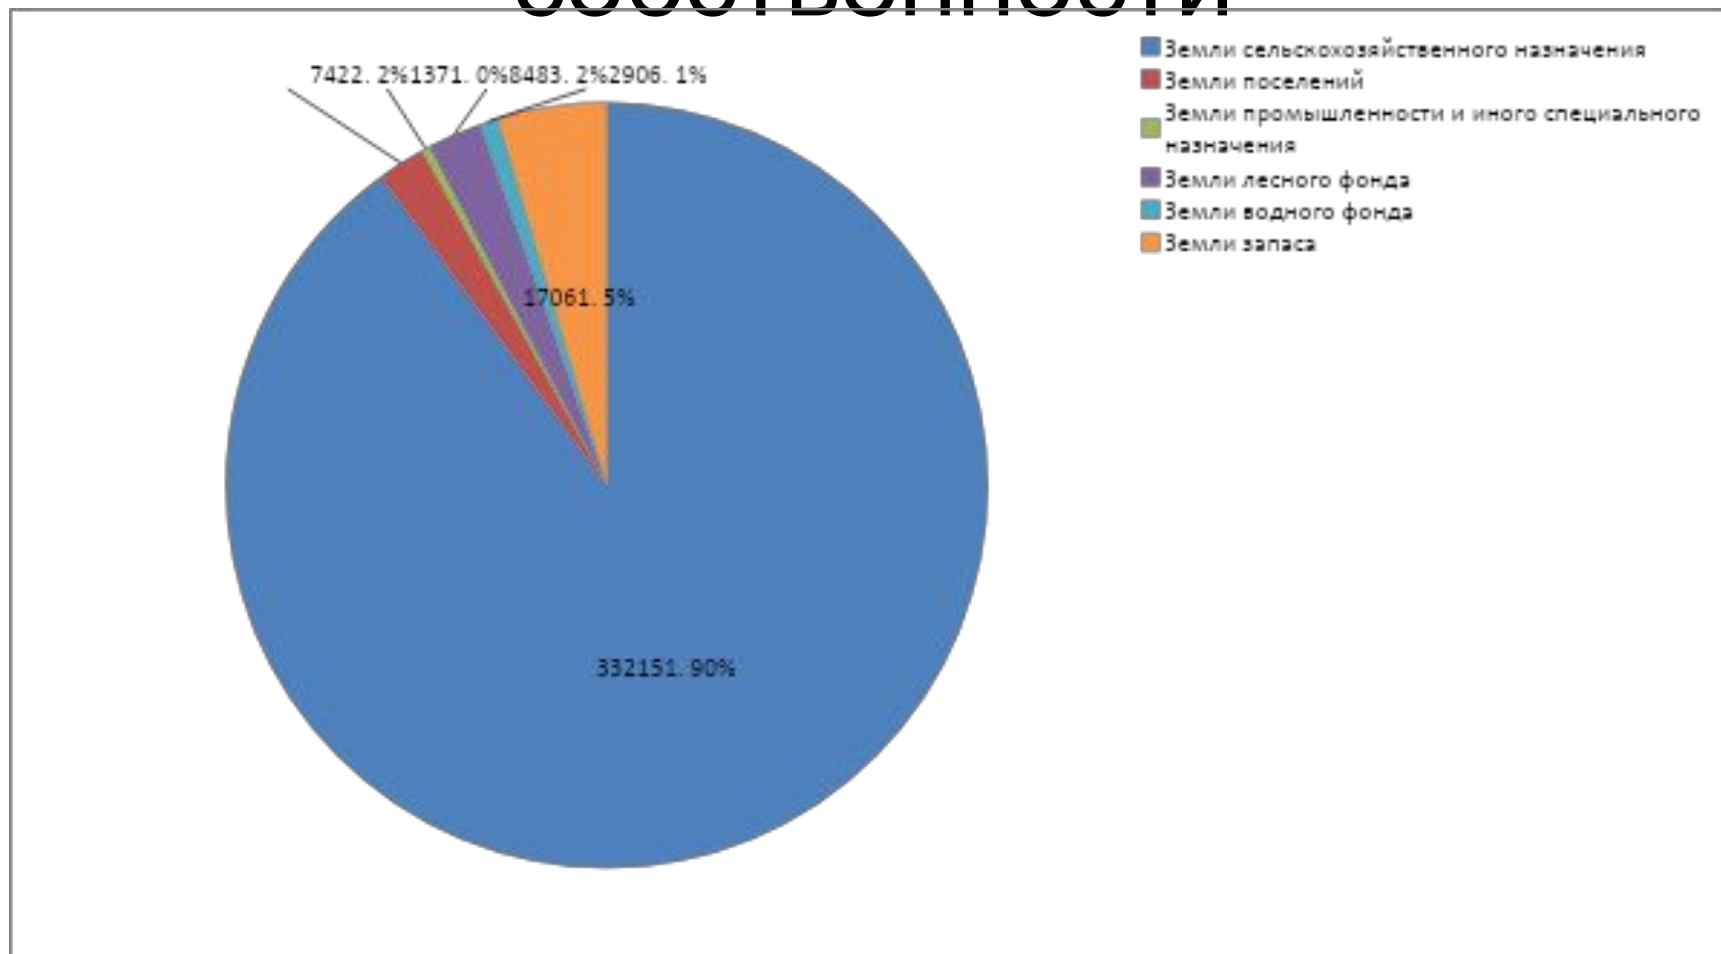

Распределение земель по категориям и формам собственности

Рис. 5 Диаграмма распределения земель Курского района по категориям (<http://www.administraciya.kmr.ru/ray/pasport/>)

Распределение земель сельскохозяйственного назначения по угодьям

№ п/п	Наименование угодий	2011 год площадь (га)	% от общей площади земель сельскохозяйственного назначения
1.	С/х угодья	329405,9	99,18
2.	в том числе: пашня	264519,5	80
3.	многолетние насаждения	1,2	0,0003
4.	пастбища	64886,4	19,5
5.	Лесные площади	399	0,12
	Под водой	599	0,18
	Болота	2	0,0006
	Другие земли	1745,1	0,5
	ИТОГО	332151	100,0