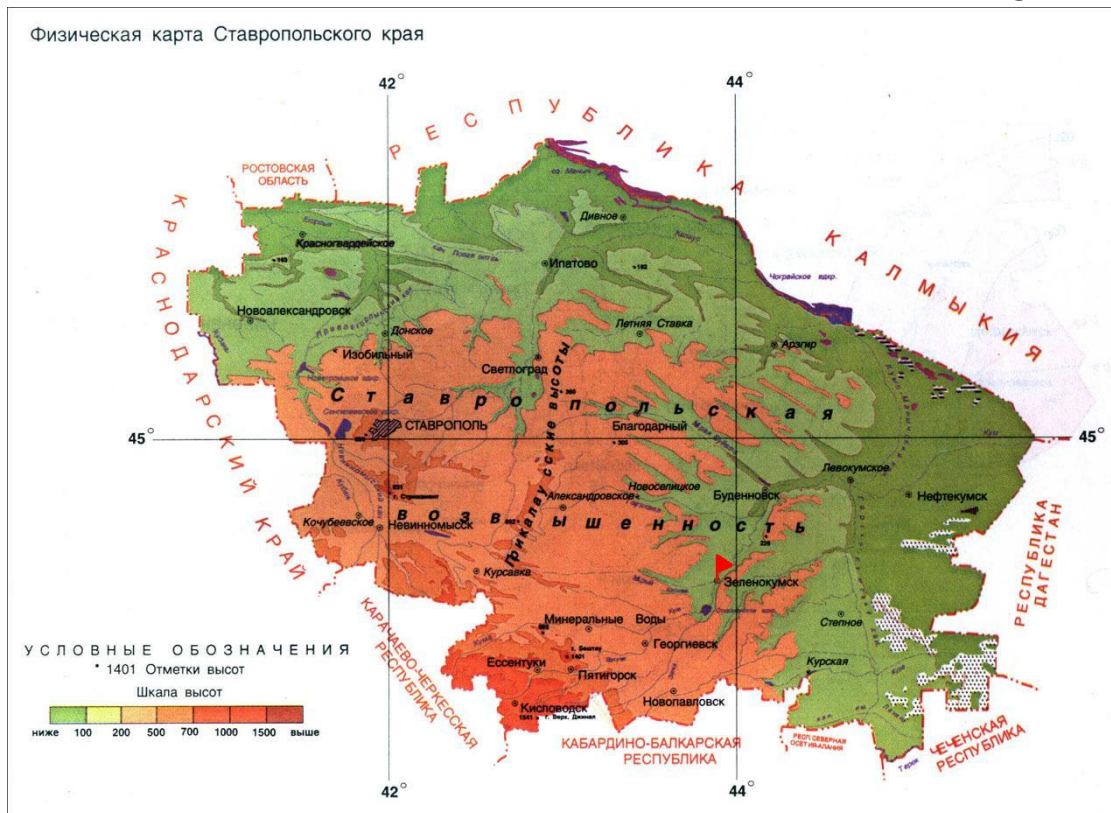

ЗЕМЛЕУСТРОЙСТВО КУРСКОГО РАЙОНА

Выполнил:

ЗКЛ-б-о-121

Василенко Тимур

- Объект исследования: территория Курского района Ставропольского края
- Предмет исследования: землеустройство Курского района
- Цель работы: провести анализ землеустройства Курского района

Природные условия

Рис. 3 Физическая карта Ставропольского края (<http://www.zelenokumsk2006.narod.ru/maps.html>)

Рис. 4 Климатическая карта Ставропольского края (<http://www.zelenokumsk2006.narod.ru/maps.html>)