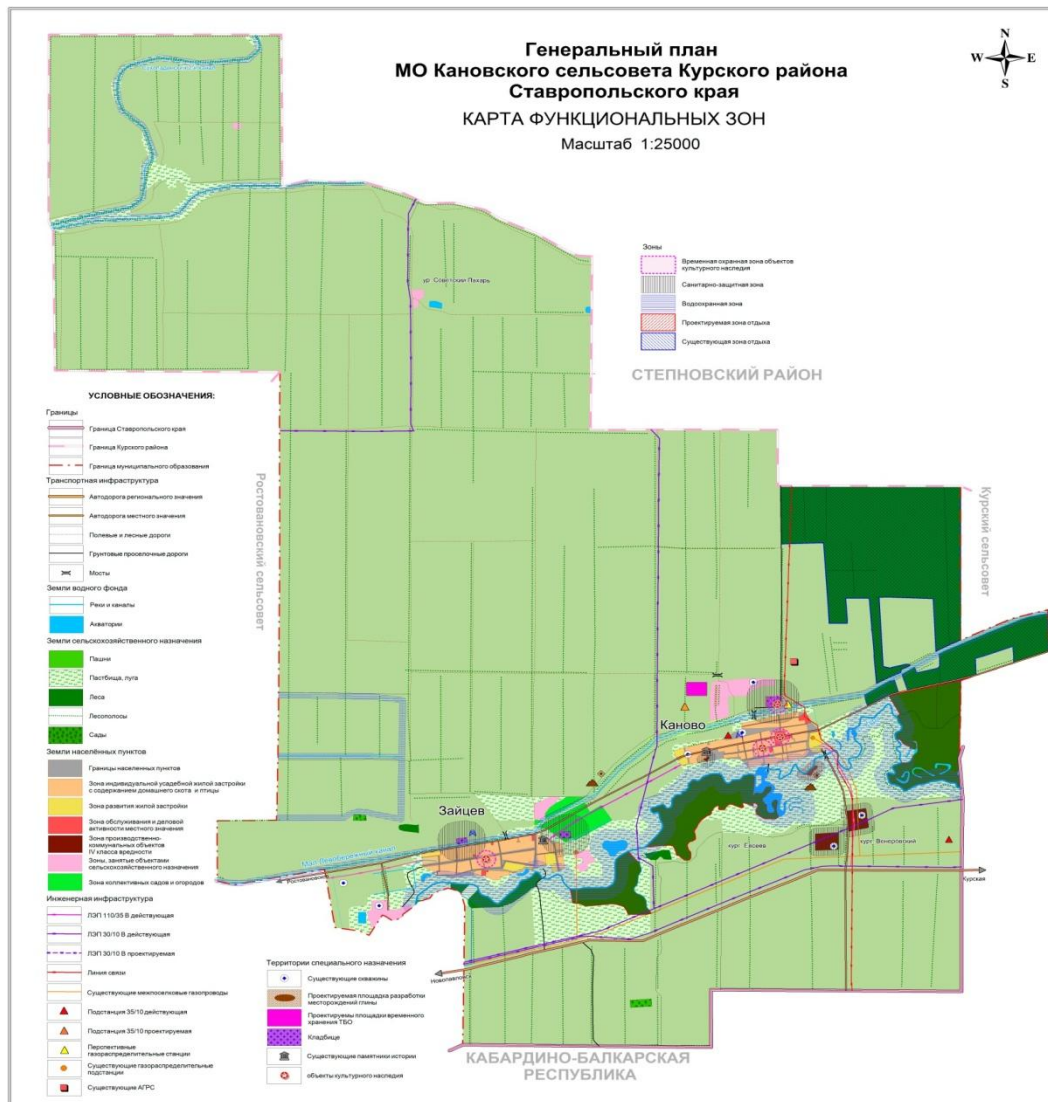

Организация территориального планирования МО Кановский сельсовет