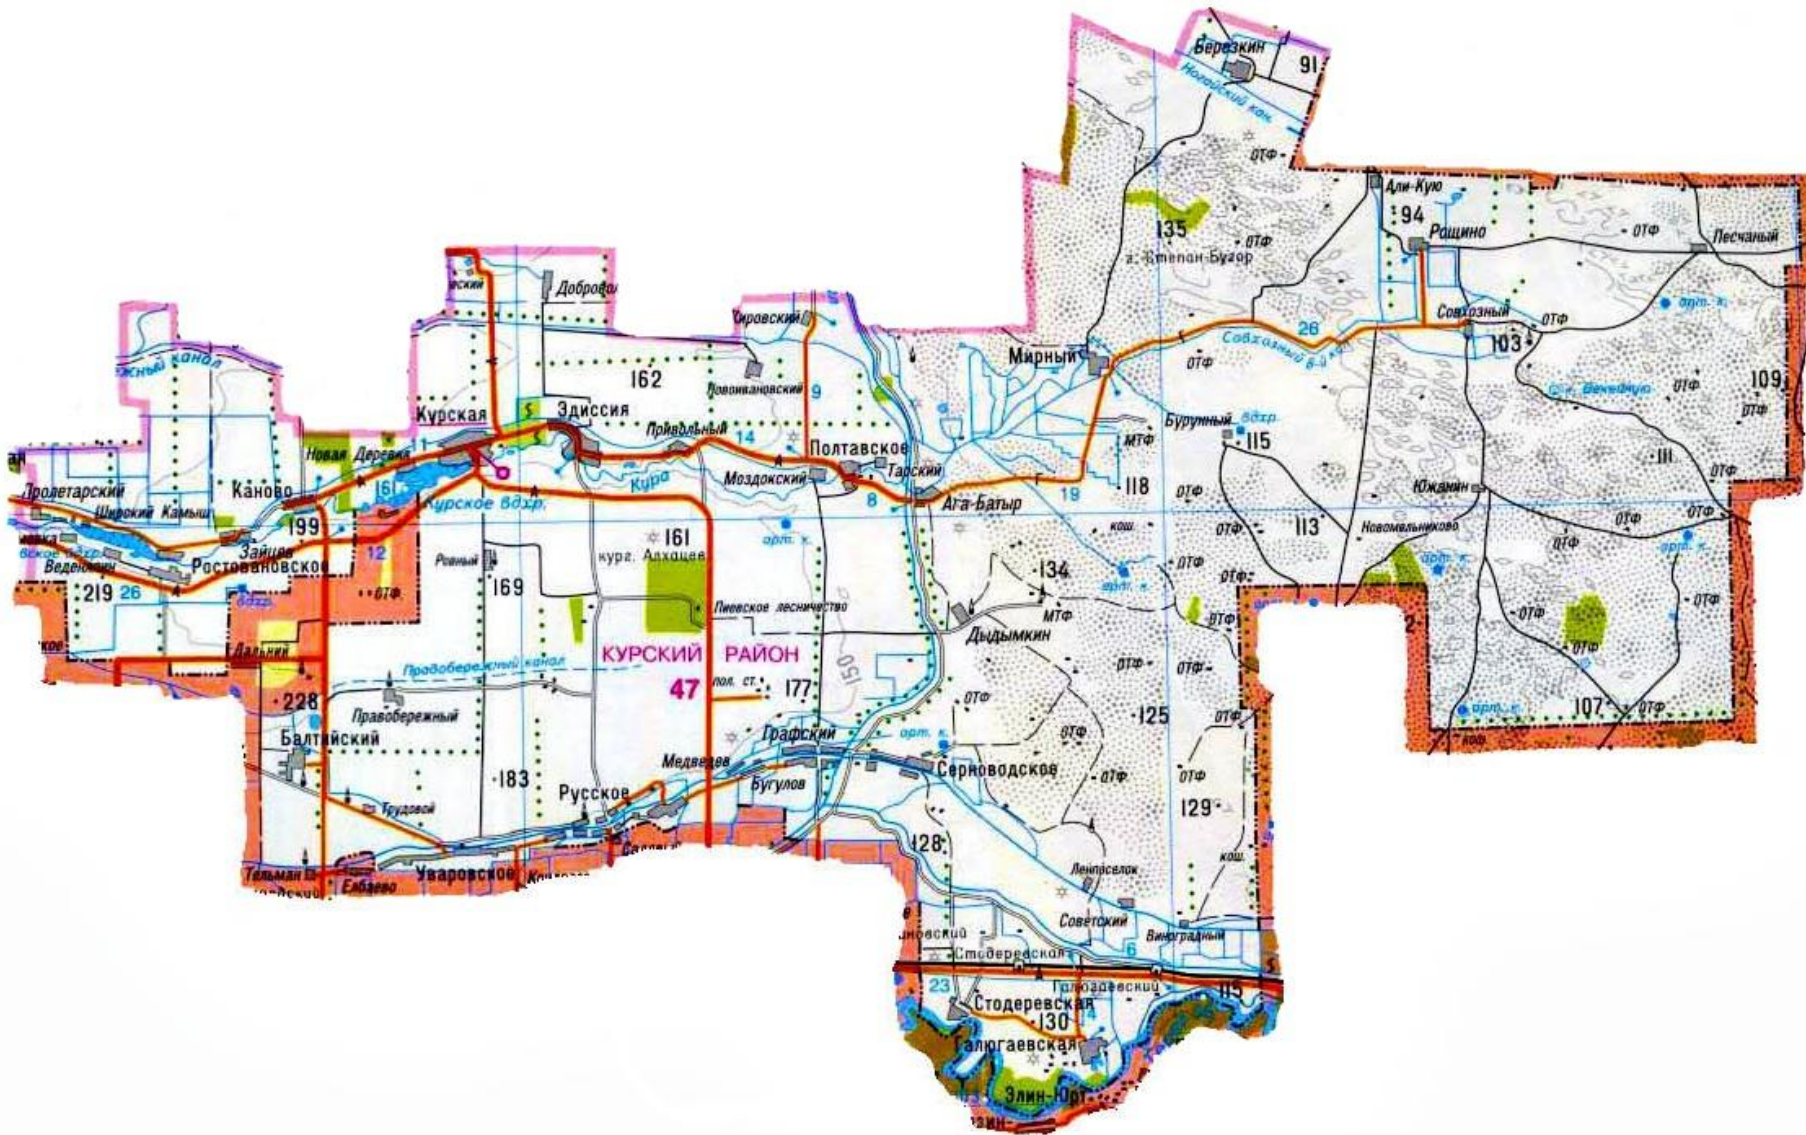

ЗЕМЛЕУСТРОЙСТВО КУРСКОГО РАЙОНА

Выполнил:

ЗКЛ-б-о-121

Василенко Тимур

- Объект исследования: территория Курского района Ставропольского края
- Предмет исследования: землеустройство Курского района
- Цель работы: провести анализ землеустройства Курского района

Общие сведения

Рис. 1 Административная карта Ставропольского края

(http://www.akmrsk.ru/about_the_region/geography/)

Рис. 2 Административная карта Курского района
(goroder.ru/karta-dorog-stavropolskogo-kрая/)

Административное деление Курского района

№	Сельское поселение	Количество населенных пунктов	Население	Площадь, кв.км
1	Балтийский сельсовет	4	1849	184,2
2	Галюгаевский сельсовет	4	2820	307,4
3	Кановский сельсовет	2	2454	140
4	Курский сельсовет	5	13206	684,5
5	Мирненский сельсовет	3	2696	674,6
6	Полтавский сельсовет	8	7111	229,6
7	Ростовановский сельсовет	8	4765	138,3
8	Рощинский сельсовет	5	1606	676,8
9	Русский сельсовет	2	5651	145
10	Серноводский сельсовет	4	3647	249,4
11	Станица Стодеревская	1	1741	103,8
12	Село Эдиссия	1	5657	160,4