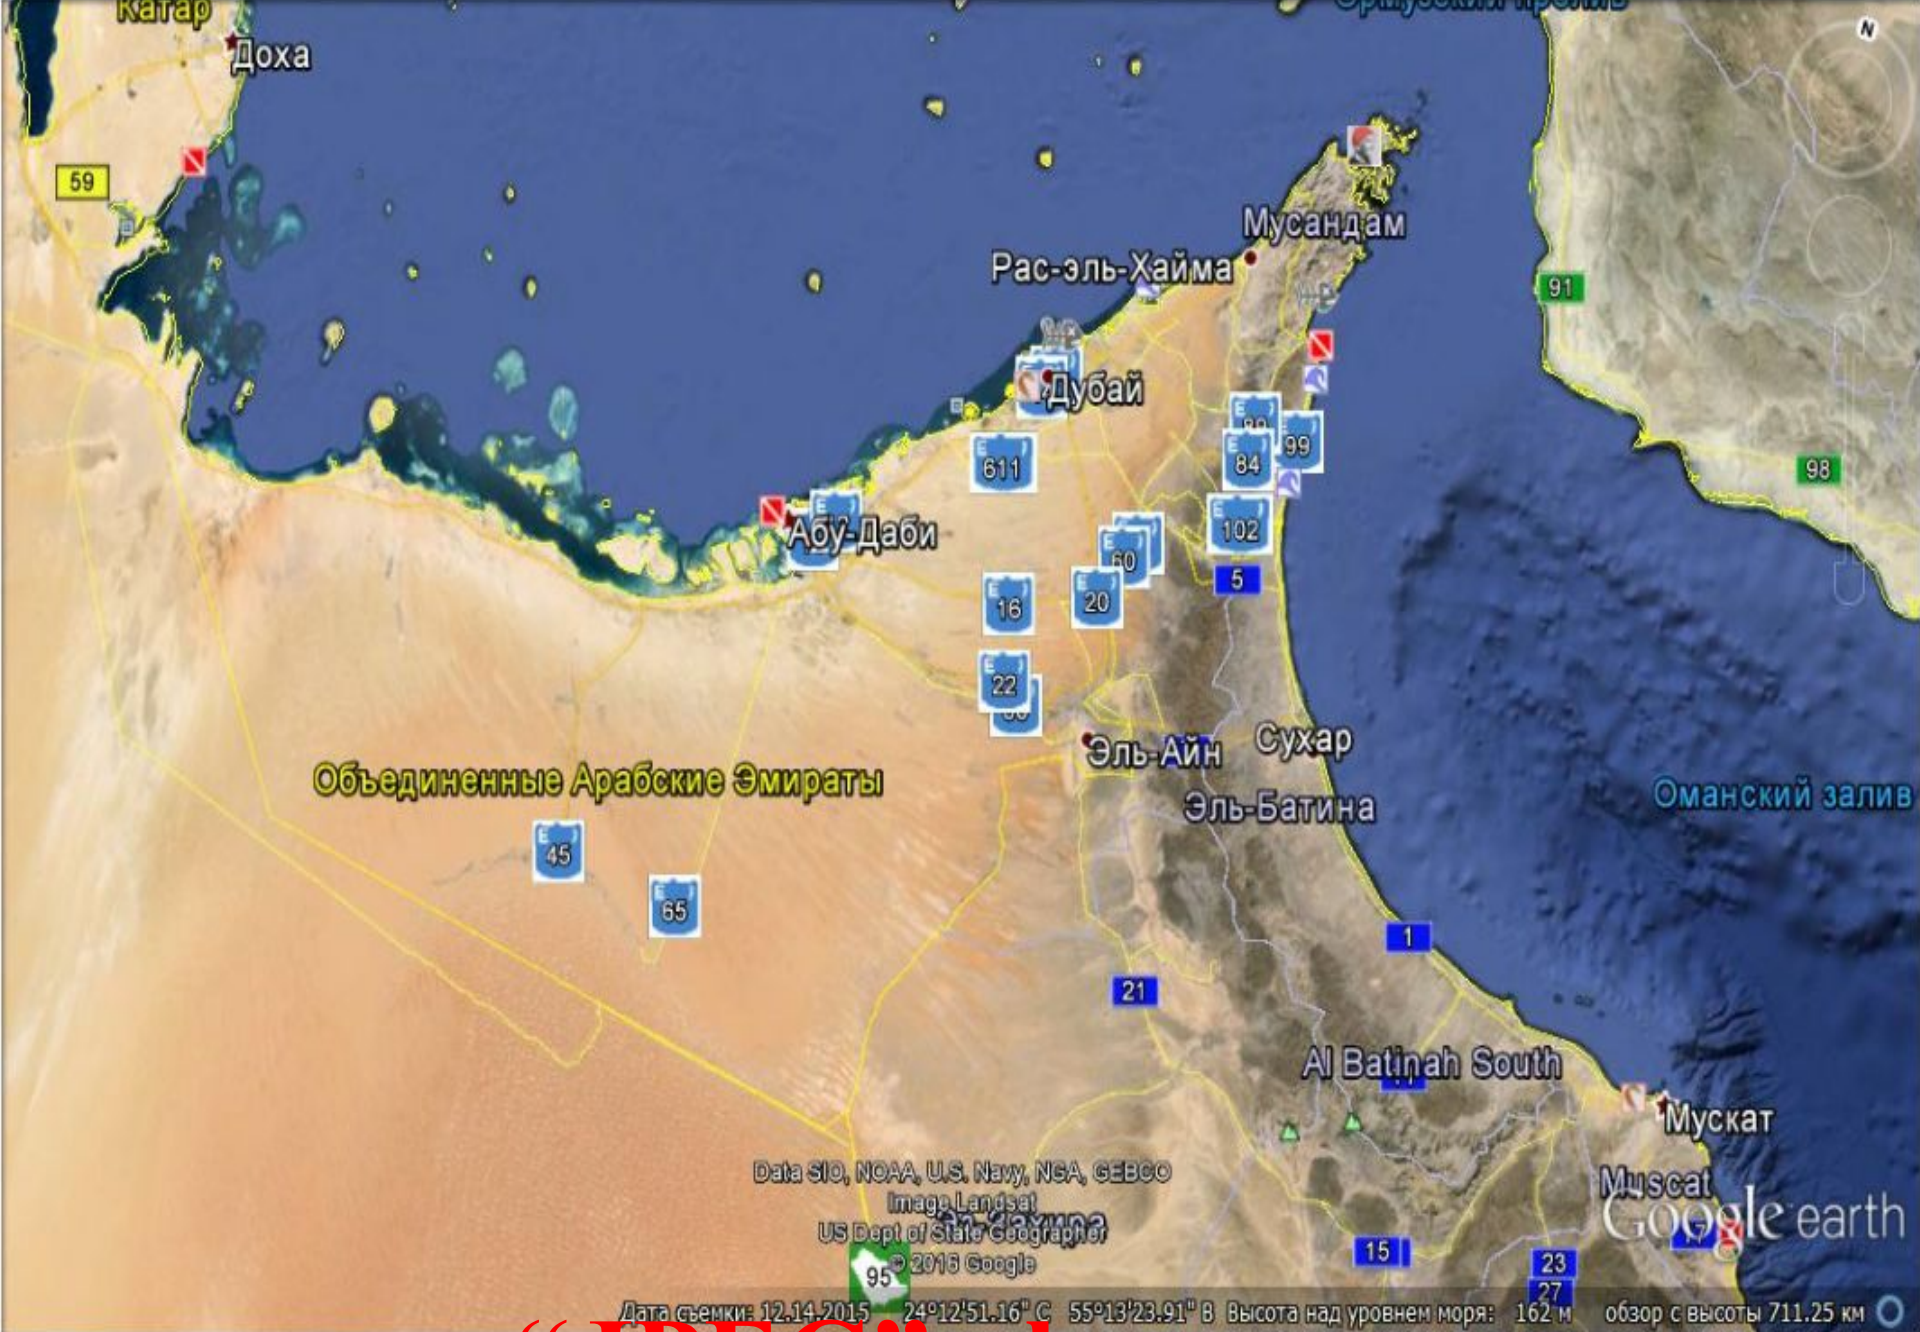

“JPEG”-форматы