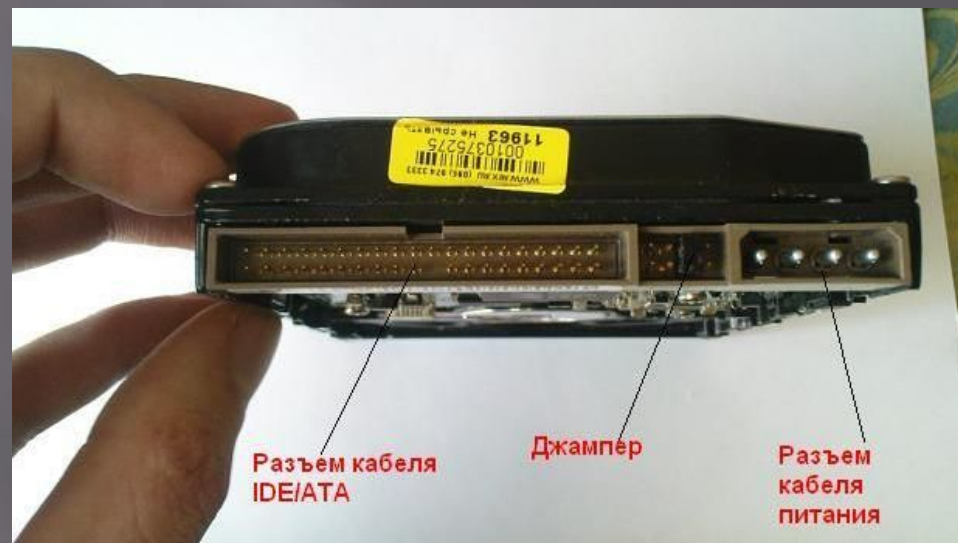

ЖЕСТКИЕ ДИСКИ

Ученица 10 «б» класса
Смирновой Анастасии

Жесткий диск IDE

Скорость передачи данных: 100мб/с

Жесткий диск SATA

Скорость передачи данных 150мб/с

Жесткий диск SATA II

Скорость
передачи
данных
300мб/с

FOTODESK.TOMSK.RU

www.nix.ru

Жесткий диск SATA III

Скорость передачи данных 600мб/с

Жесткий диск SSD

Скорость
передачи
данных 600
Мб/с