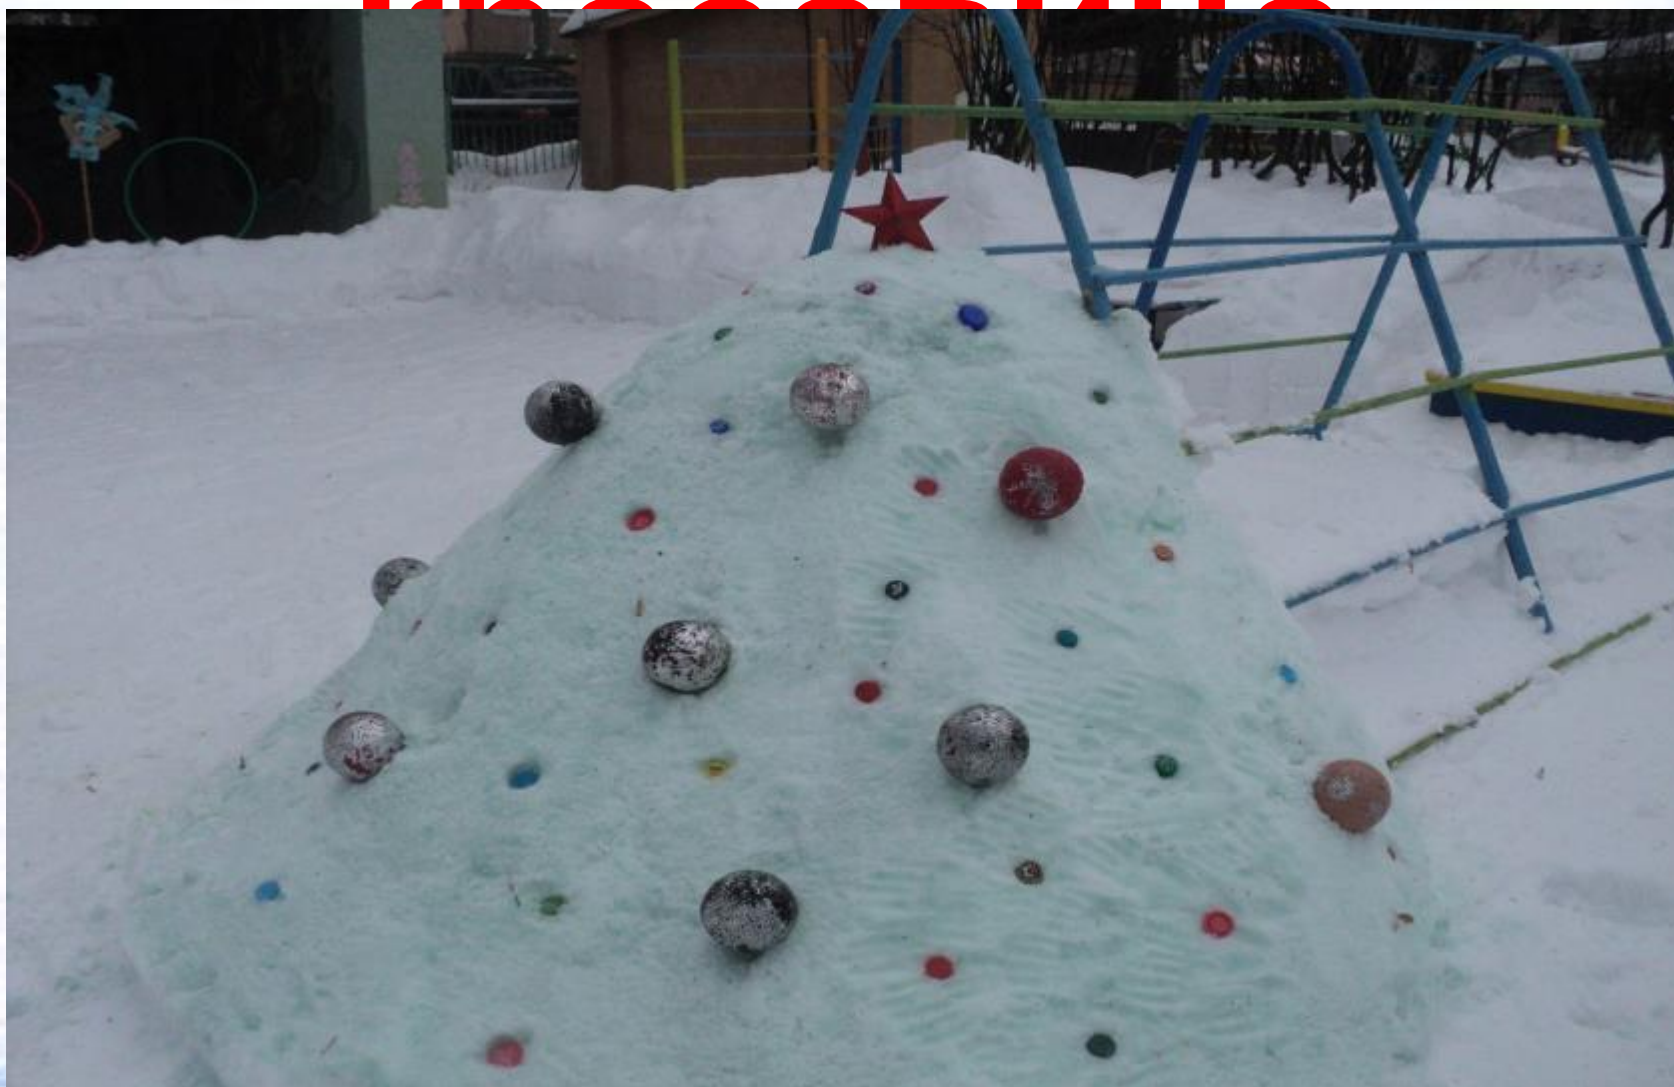

МДОУ «Детский сад №68»

«Зимняя фантазия – 2015»

2 младшая группа

Воспитатели:

Пьянзина Е.П., Ежикова Н.Б.

**Добрый
день,
дорогие
друзья!
Вас
приветству
ет наша
творческая
группа!**

Приглашаем Вас в нашу «Зимнюю сказку»

Вид из окна

Елочка -

Incóra

Белый мишка

Символ года – «Кудрявый баран»

Озеро Царевны - лягушки

Incora

Змейка для поздравления