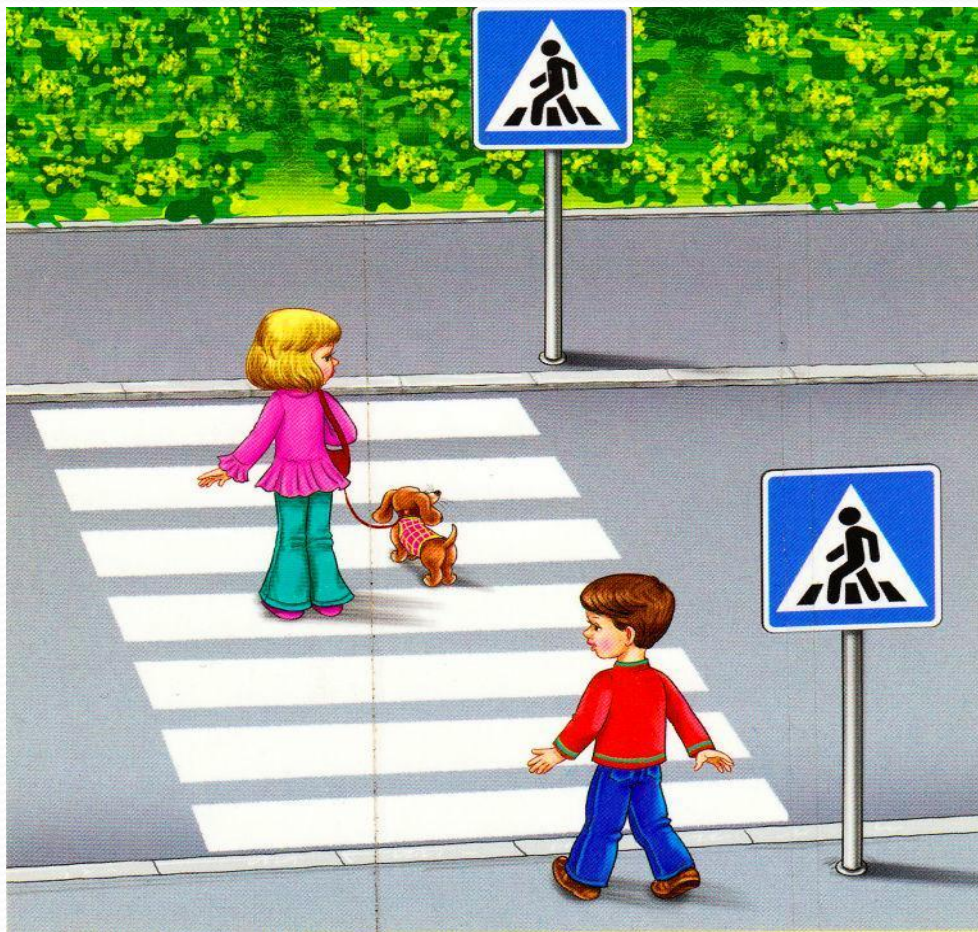

Знакомство дошкольников с дорожными знаками

Главный помощник- СВЕТОФОР

**Загорелся красный свет-
Пешеходу хода нет!
Желтый свет дает сигнал,
Чтобы ты зеленый ждал!
Свет зеленый говорит –
Для тебя проход открыт!**

**Знак "Пешеходный
переход":
Здесь наземный
переход,
Ходит целый день
народ.
Ты, водитель, не
грусти,
Пешехода пропусти!**

**Только там переходить положено –
Где зебра расположена!**

**Знак "Подземный
пешеходный переход":
Знает каждый пешеход
Про подземный этот ход.
Город он не украшает,
Но машинам не мешает!**

**Знак "Движение без
остановки
запрещено":
Ты, шофер, не
торопись,
Видишь знак,
остановись!
Прежде чем
продолжить путь,
Осмотреться не
забудь.**

**Знак "Движение
пешеходов
запрещено":
В дождь и в ясную
погоду
Здесь не ходят
пешеходы.
Говорит им знак
одно:
"Вам ходить
запрещено!"**

Знак "Дети":
Посреди дороги дети,
Мы всегда за них в
ответе.
Чтоб не плакал их
родитель,
Будь внимательней,
водитель!

**Знак "Дорожные
работы":**

**Знак дорожные работы
Чинит здесь дорогу
кто-то.**

**Скорость сбавить
нужно будет,
Там ведь на дороге
люди.**