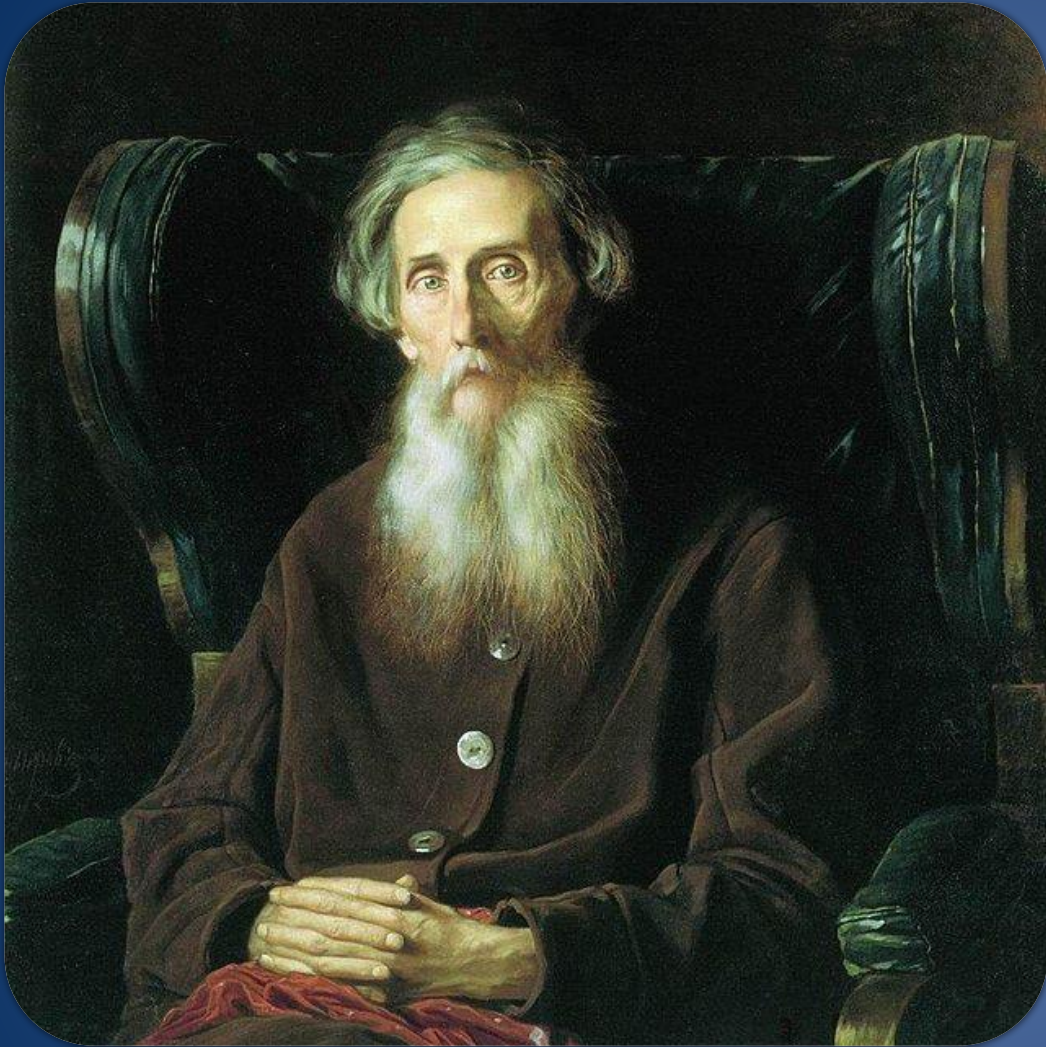

ЗНАМЕНИТЫЕ ЛЮДИ ДОНБАССА

Донбасс — родина многих
выдающихся людей, ставших
гордостью Российской Империи,
затем СССР и по сей день..

ВЛАДИМИР ИВАНОВИЧ ДАЛЬ (1801—1872)

русский учёный, писатель и лексикограф, составитель «Толкового словаря живого великорусского [языка](#)». Владимир Даль родился в Луганске в 1801 г. в семье лекаря горного ведомства, обрусевшего датчанина Ивана Матвеевича Даля Псевдоним «Казак Луганский», под которым Владимир Даль вступил в литературный мир в 1832 году, был взят им в честь своей родины.

НИКИТА СЕРГЕЕВИЧ ХРУЩЁВ (1894 — 1971)

первый секретарь ЦК КПСС
председатель Совета министров
СССР. Герой Советского Союза,
трижды Герой Социалистического
Труда. С 14 до 35 лет учился и
работал в Юзовке (Донецке).

МИХАИЛ ЛЬВОВИЧ МАТУСОВСКИЙ (1915-1990)

советский поэт-песенник. Лауреат Государственной премии СССР, автор легендарных стихов песни «Подмосковные вечера», «С чего начинается Родина» и десятков других популярных [песен](#). Родился в Луганске, учился и закончил 13-ю среднюю школу Луганска. Своей первой учительнице Марии Семёновне Тодоровой он впоследствии посвятит свою песню «Школьный вальс».

ГЕОРГИЙ ТИМОФЕЕВИЧ БЕРЕГОВОЙ (1921 — 1995)

Лётчик-космонавт СССР, дважды Герой Советского Союза (единственный, кто удостоен первой звезды Героя за [Великую Отечественную войну](#), а второй — за полёт в космос).