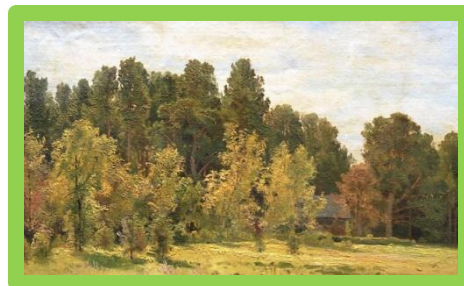

ЗНАМЕНИТЫЕ ШЕДЕВРЫ РУССКОЙ ЖИВОПИСИ

ИВАН ИВАНОВИЧ ШИШКИН 1832 - 1898

Автор работы:

заместитель директора по УВР
МБОУ СОШ № 2

г. Гагарина Смоленской области

Наталья Николаевна Покровкова

Дорогой друг!
Приглашаю тебя посетить виртуальную
галерею
ЗНАМЕНИТЫЕ ШЕДЕВРЫ
РУССКОЙ ЖИВОПИСИ.
Щелкнув по маленькой картинке,
ты сможешь узнать название картины
И. И. Шишкина.

Лес в инее

И. И.

Лесная опушка

Лес в Мордвинове

Корабельный лес

Лес вечером

Лес

Источники: