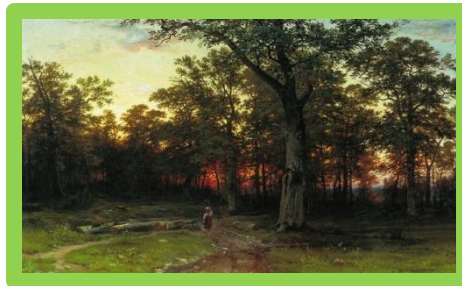

ЗНАМЕНИТЫЕ ШЕДЕВРЫ РУССКОЙ ЖИВОПИСИ

ИВАН ИВАНОВИЧ ШИШКИН 1832 - 1898

Автор работы:

заместитель директора по УВР
МБОУ СОШ № 2

г. Гагарина Смоленской области

Наталья Николаевна Покровкова

Дорогой друг!
Приглашаю тебя посетить виртуальную
галерею
ЗНАМЕНИТЫЕ ШЕДЕВРЫ
РУССКОЙ ЖИВОПИСИ.
Щелкнув по маленькой картинке,
ты сможешь узнать название картины
И. И. Шишкина.

Лес в инее

И. И.

Лесная опушка

Лес в Мордвинове

Корабельный лес

Лес вечером

Лес

Источники: