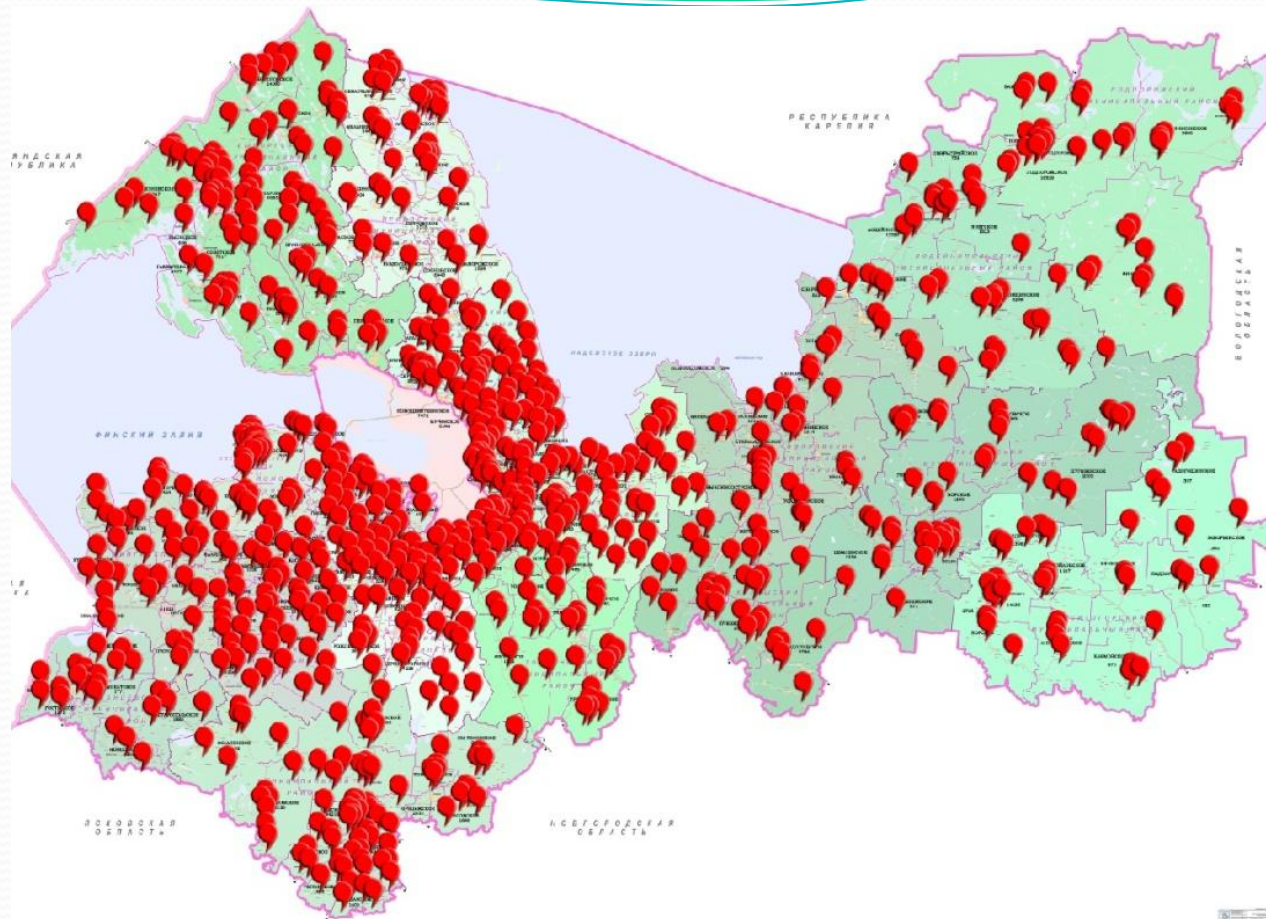

за 20 дней до дня голосования

– С 25 ФЕВРАЛЯ (до 12 марта)

НОВЫЙ ПОРЯДОК ГОЛОСОВАНИЯ ПО МЕСТУ НАХОЖДЕНИЯ

График приема заявлений в Пунктах
приема заявлений ТИК и УИК
Ленинградской области:
с понедельника по пятницу
с 16 до 20 часов
в субботу, воскресенье
и праздничные дни –
с 10 до 14 часов

НОВЫЙ ПОРЯДОК ГОЛОСОВАНИЯ ПО МЕСТУ НАХОЖДЕНИЯ

208 МФЦ
*33 филиала и 175 удаленных
рабочих мест*

**39
ПУНКТОВ
ПРИЕМА
ЗАЯВЛЕНИЙ
ТИК**

**985
ПУНКТОВ ПРИЕМА
ЗАЯВЛЕНИЙ УИК**

Пункты
приема
заявлений

ТИК и УИК
на территории
Ленинградской
области

УИК

котельниково

Результаты поиска

Открыто Круглосуточно

УИК № 448
Избирательные комиссии и участки
Северо-Западный федеральный округ,
Ленинградская область, Гатчинский р-н,
посёлок Торфяное, 43А, МБДОУ "Детский сад №7,
музыкальный зал
Ещё нет оценок