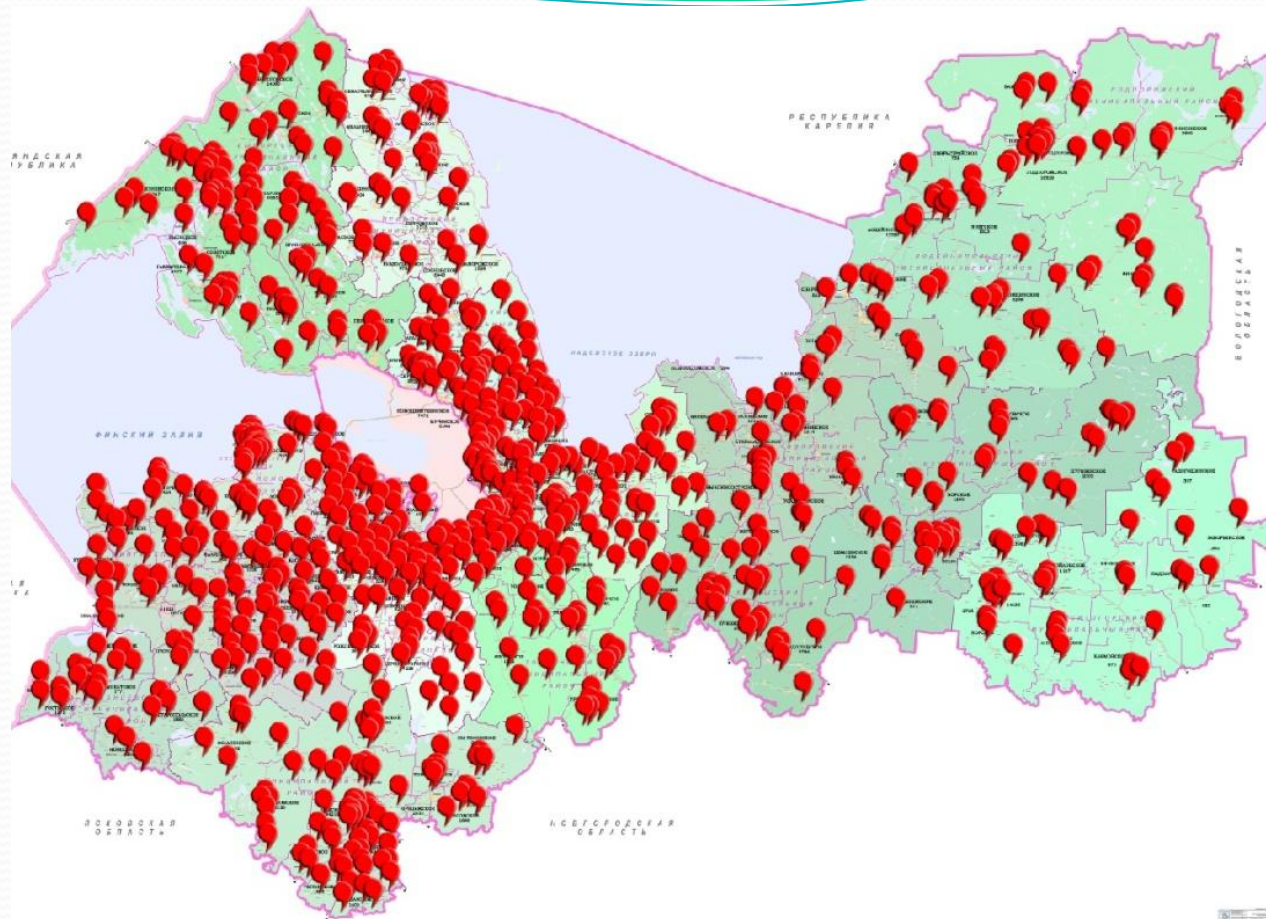

НОВЫЙ ПОРЯДОК ГОЛОСОВАНИЯ ПО МЕСТУ НАХОЖДЕНИЯ

208 МФЦ
*33 филиала и 175 удаленных
рабочих мест*

**39
ПУНКТОВ
ПРИЕМА
ЗАЯВЛЕНИЙ
ТИК**

**985
ПУНКТОВ ПРИЕМА
ЗАЯВЛЕНИЙ УИК**

Пункты
приема
заявлений

ТИК и УИК
на территории
Ленинградской
области

УИК

котельниково

Результаты поиска

Открыто Круглосуточно

УИК № 448
Избирательные комиссии и участки
Северо-Западный федеральный округ,
Ленинградская область, Гатчинский р-н,
посёлок Торфяное, 43А, МБДОУ "Детский сад №7,
музыкальный зал
Ещё нет оценок