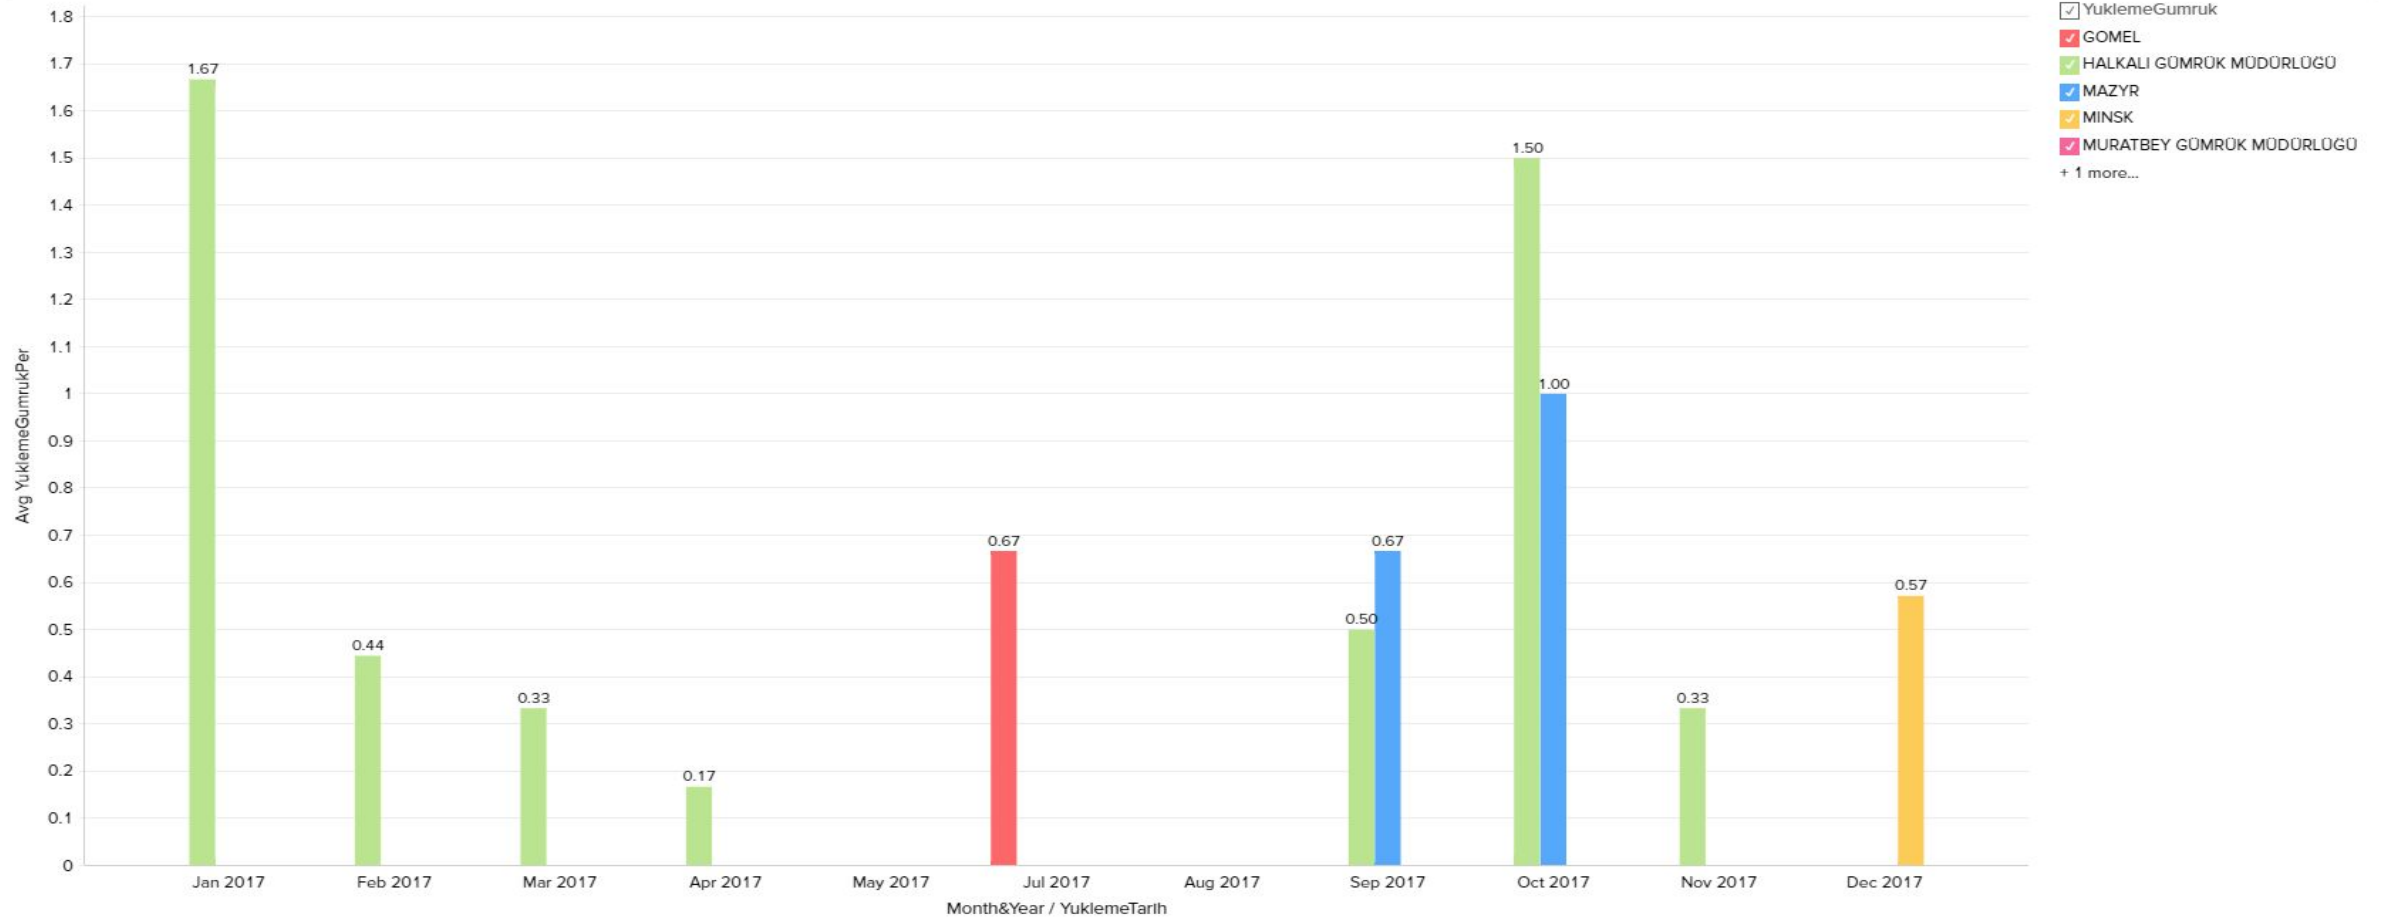

AY BAZLI YÜKLEME GÜMRÜĞÜ ORTALAMA BEKLEME SÜRESİ (Gün)

Bu rapor Yükleme Gümrüklerine göre ortalama bekleme süresini göstermektedir. Grafiklerin üzerindeki rakamlar ilgili yükleme gümrüğünün ortalama bekleme süresini vermektedir.