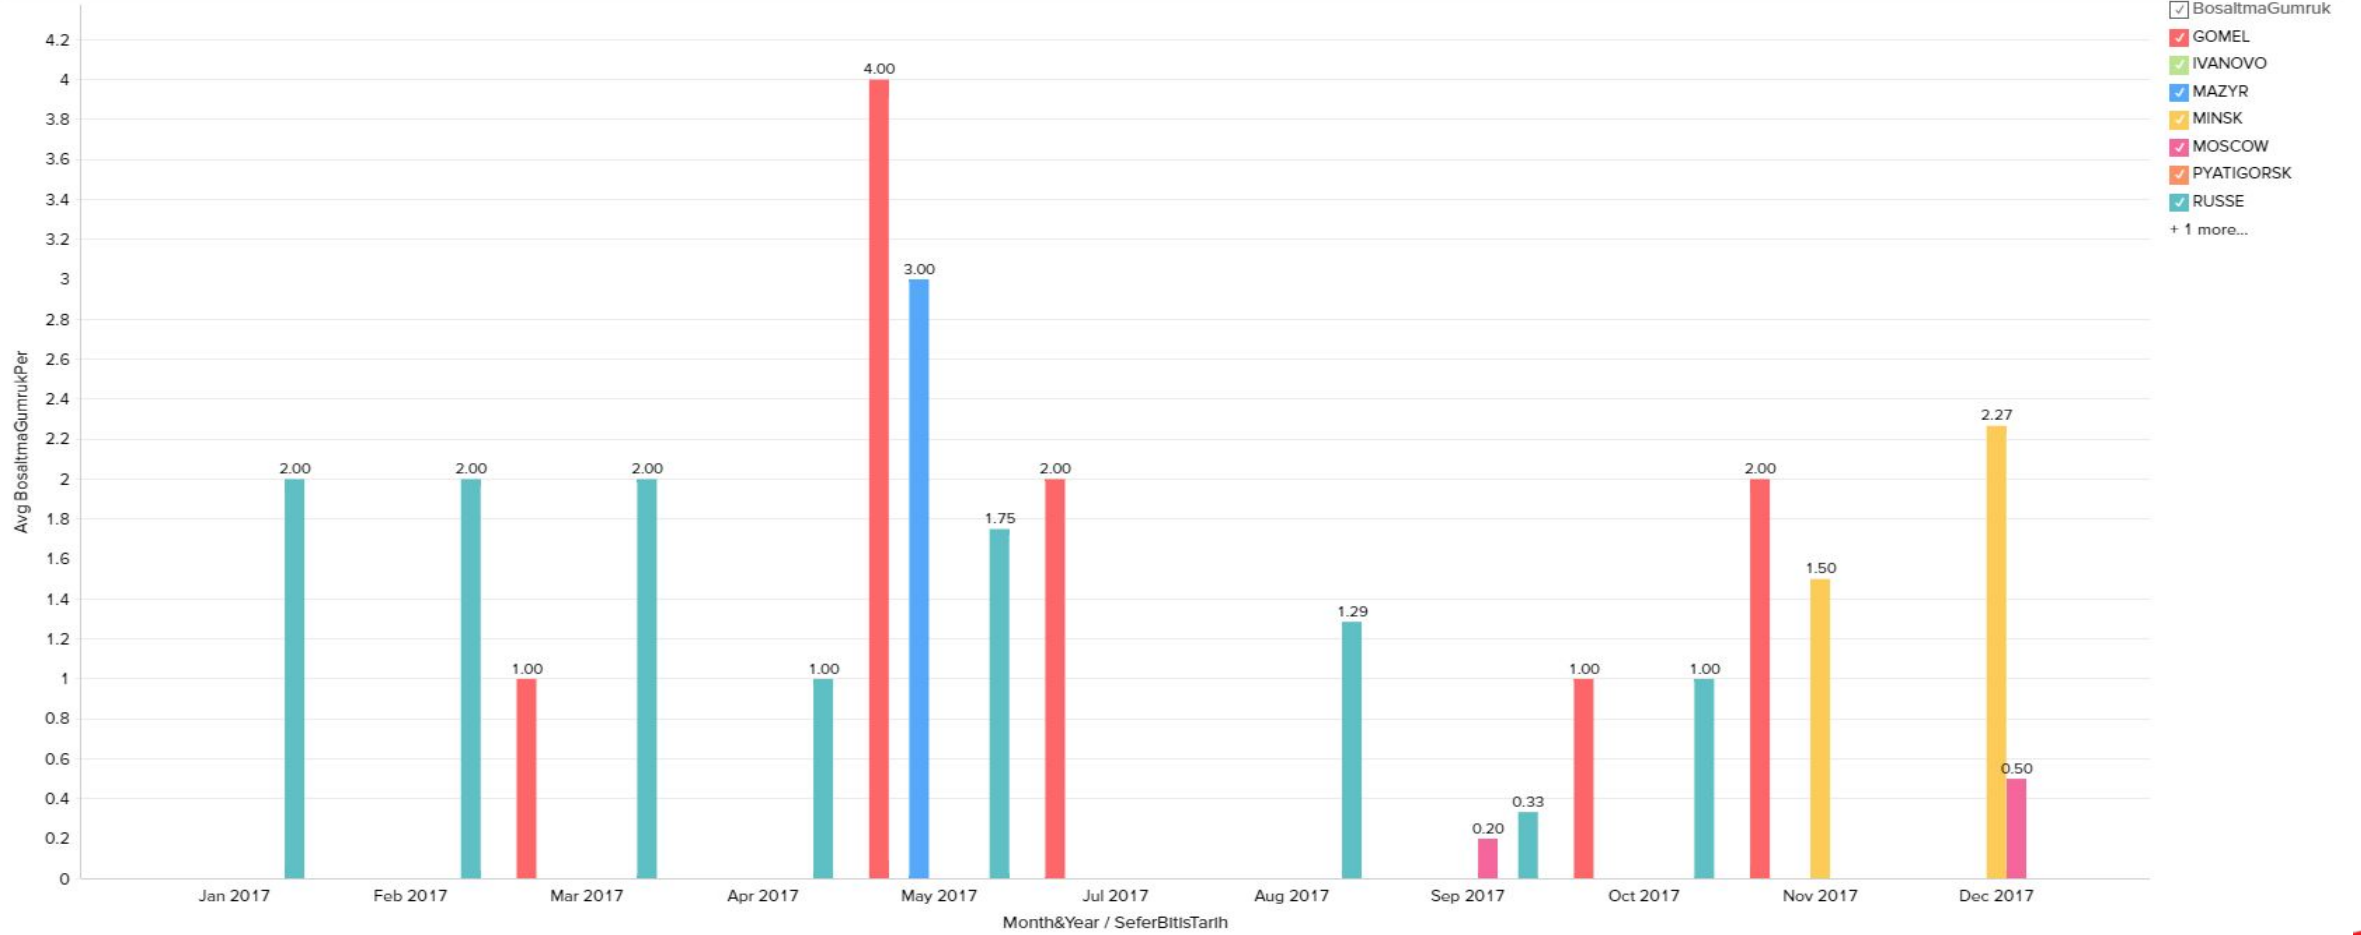

AY BAZLI VARIŞ GÜMRÜĞÜ ORTALAMA BEKLEME SÜRESİ (Gün)

Bu rapor Varış Gümrüklerine göre ortalama bekleme süresini göstermektedir. Grafiklerin üzerindeki rakamlar ilgili varış gümrüğünün ortalama bekleme süresini vermektedir.