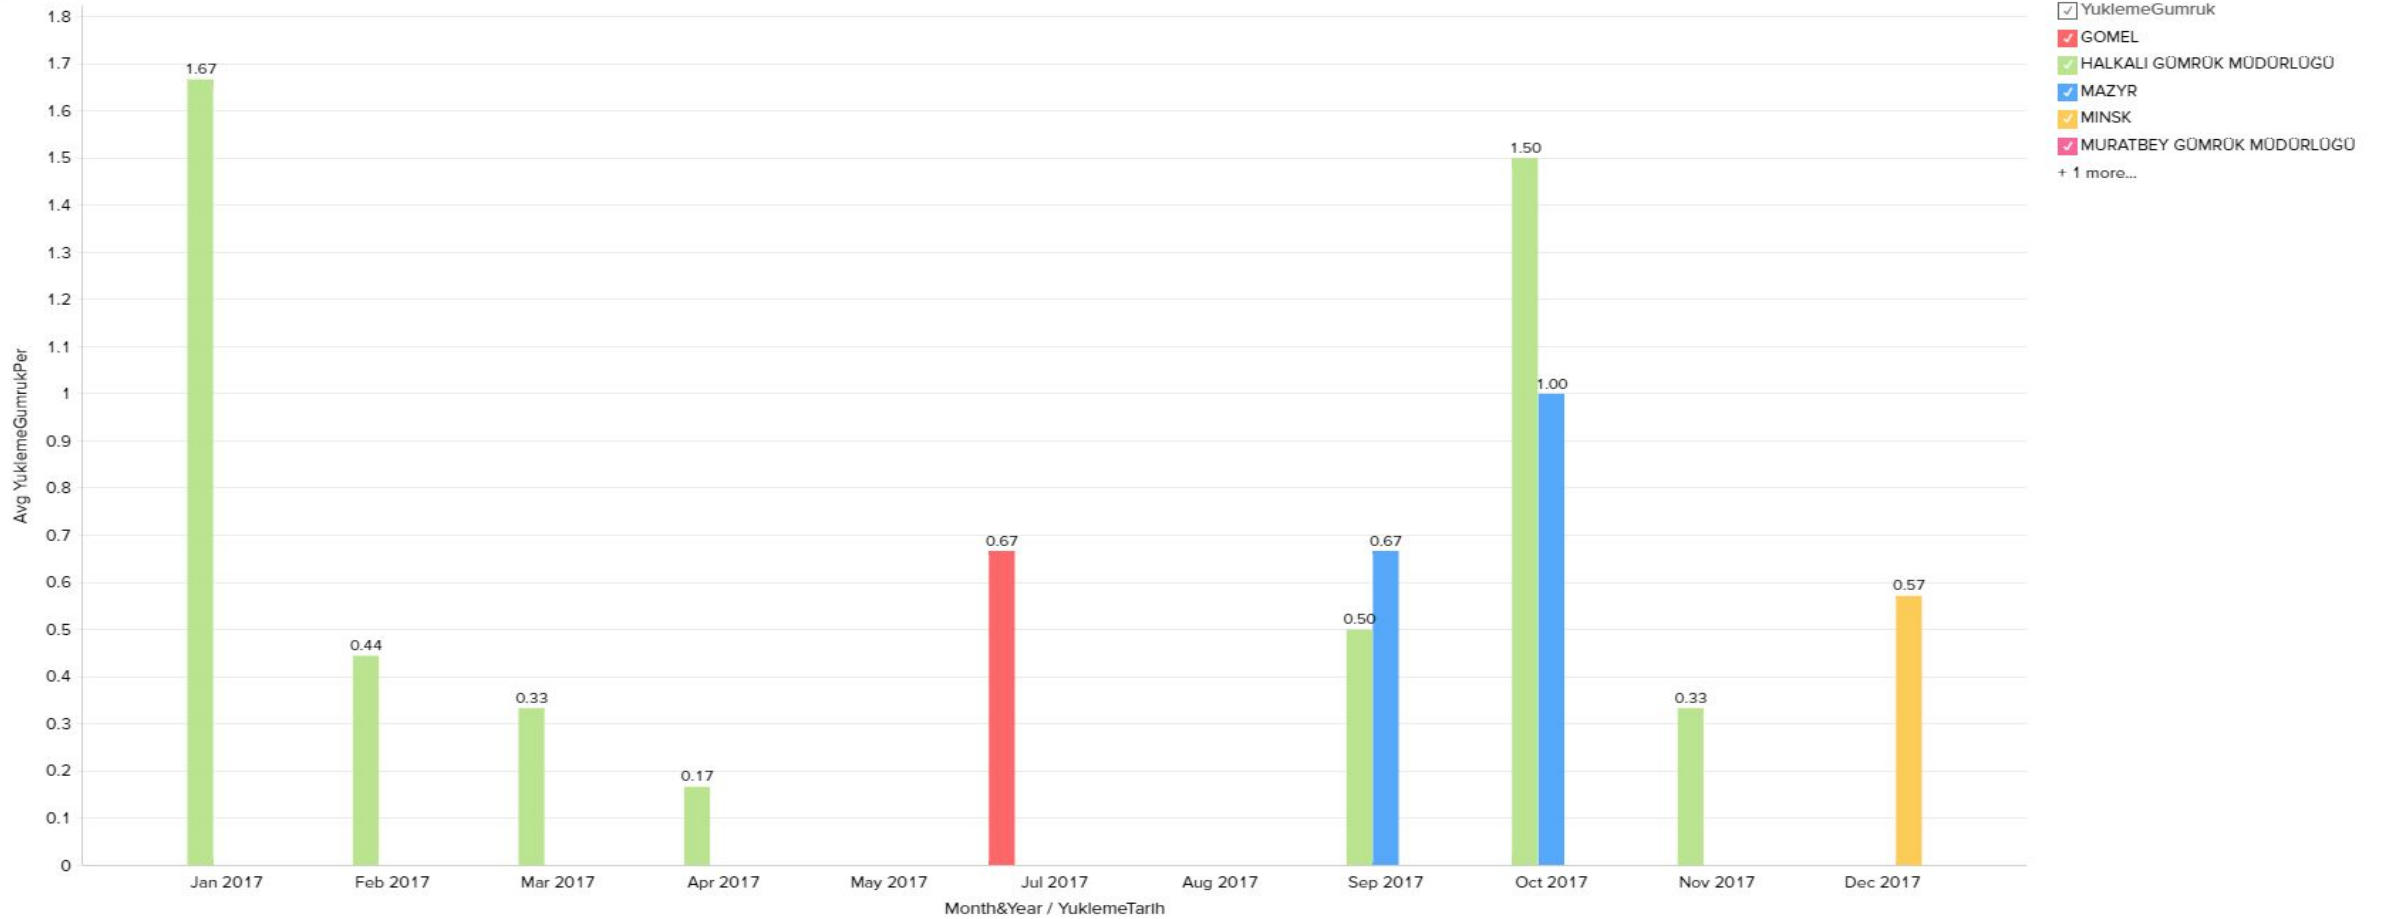

AY BAZLI YÜKLEME GÜMRÜĞÜ ORTALAMA BEKLEME SÜRESİ (Gün)

Bu rapor Yükleme Gümrüklerine göre ortalama bekleme süresini göstermektedir. Grafiklerin üzerindeki rakamlar ilgili yükleme gümrüğünün ortalama bekleme süresini vermektedir.