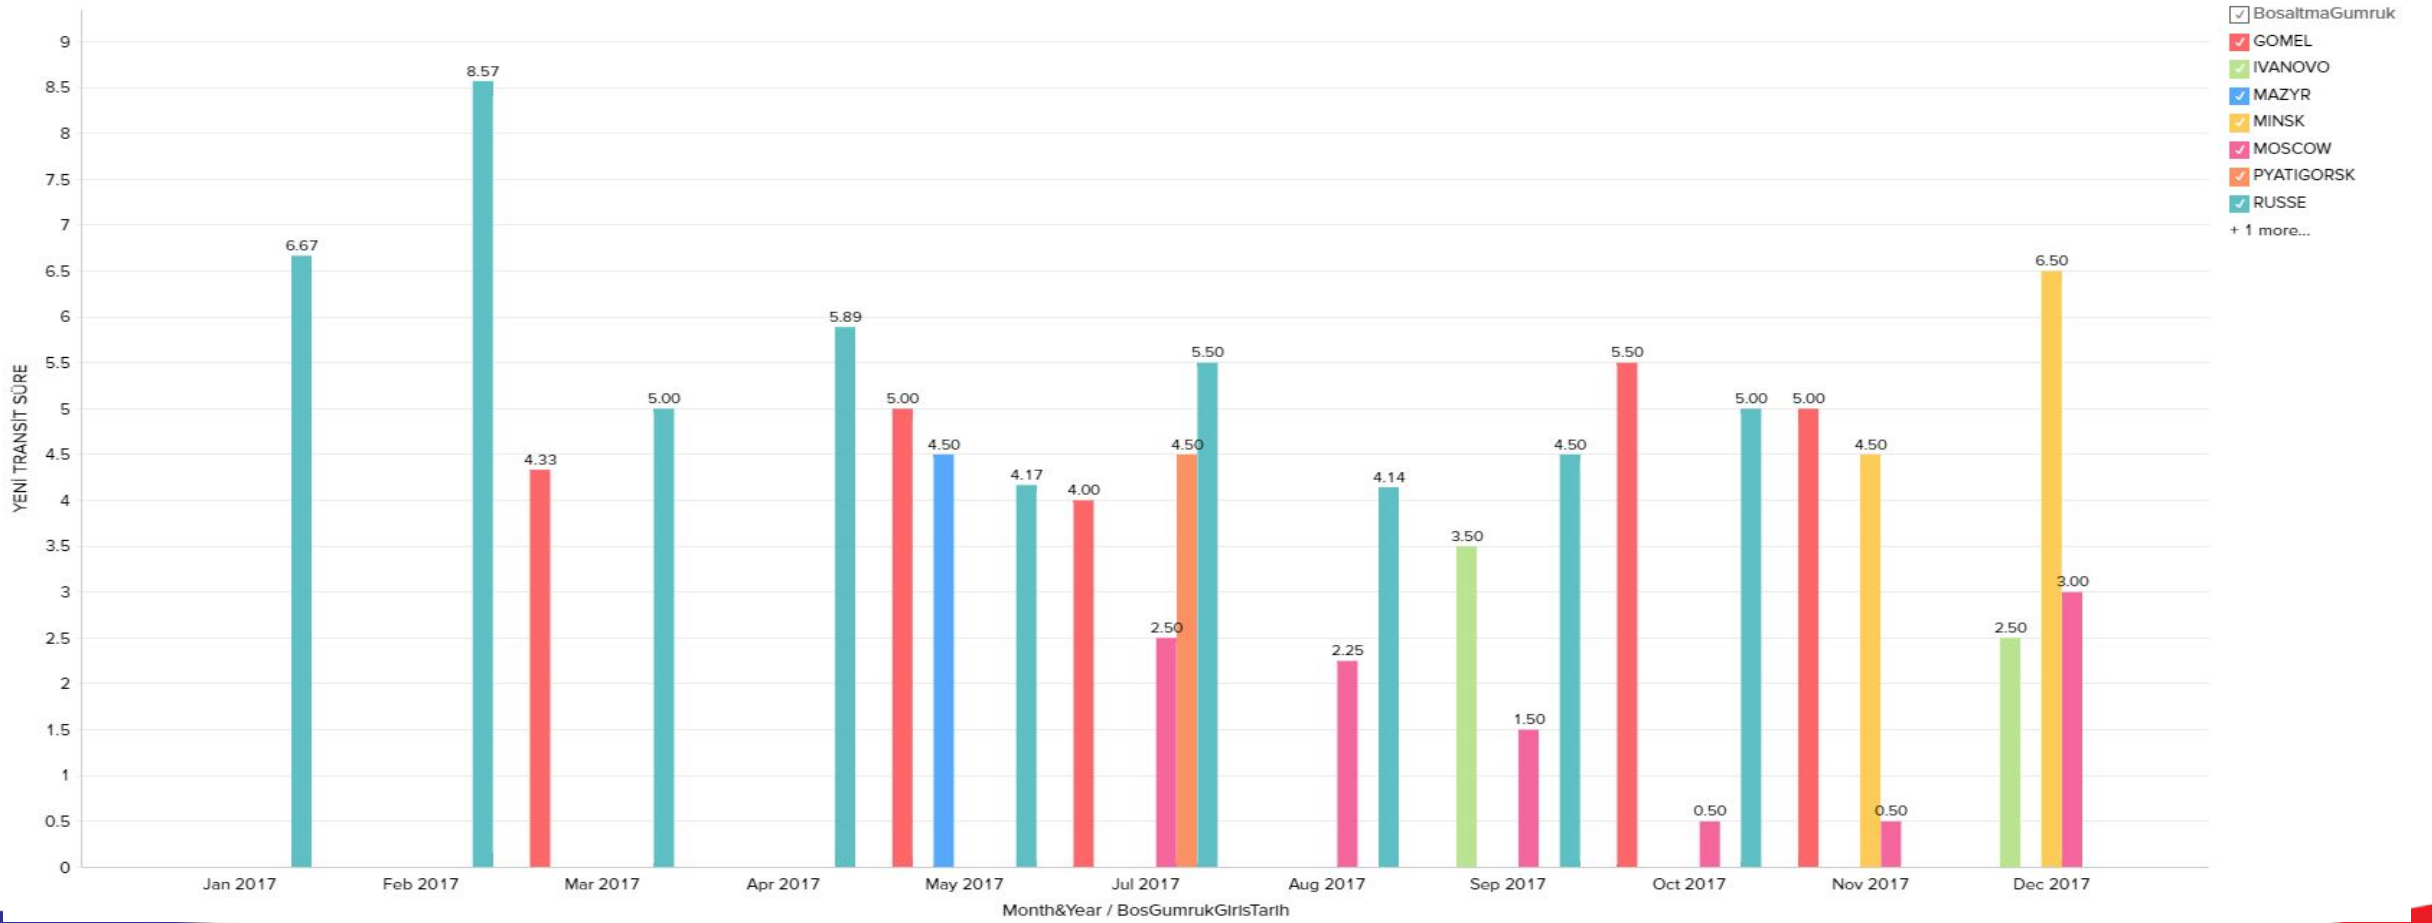

LOGİTRANS Transit – Süre ve Operasyon Raporu, 2017 yılında siz değerli müşterimiz ile LOGİTRANS arasında yaptığımız operasyonel faaliyetlerin, gümrük performanslarının, taşıma adet veya koli bazında genel ortalamalarının özetinin yer aldığı karşılıklı operasyonel performansımızın yer aldığı bir raporlar setidir.

LOGİTRANS Transit süre ve operasyon raporu her çeyrek sonunda siz değerli müşterimizin bilgisine LOGİTRANS Müşteri Hizmetleri birimi üzerinden ulaştırılacaktır.

AY BAZLI KAP SAYILARI

Ay bazında yapılan toplam kap / koli adetini ve aynı zamanda genel ortalama adetini görebilirsiniz.

Renkler

AY BAZLI VARIŞ GÜMRÜĞÜNE GÖRE TRANSİT SÜRE

Variş Gümrüğüne göre yüklerin ortalama transit süresini göstermektedir. Grafiklerin üzerindeki rakamlar ilgili variş gümrüğünün ortalama transit süresini vermektedir.