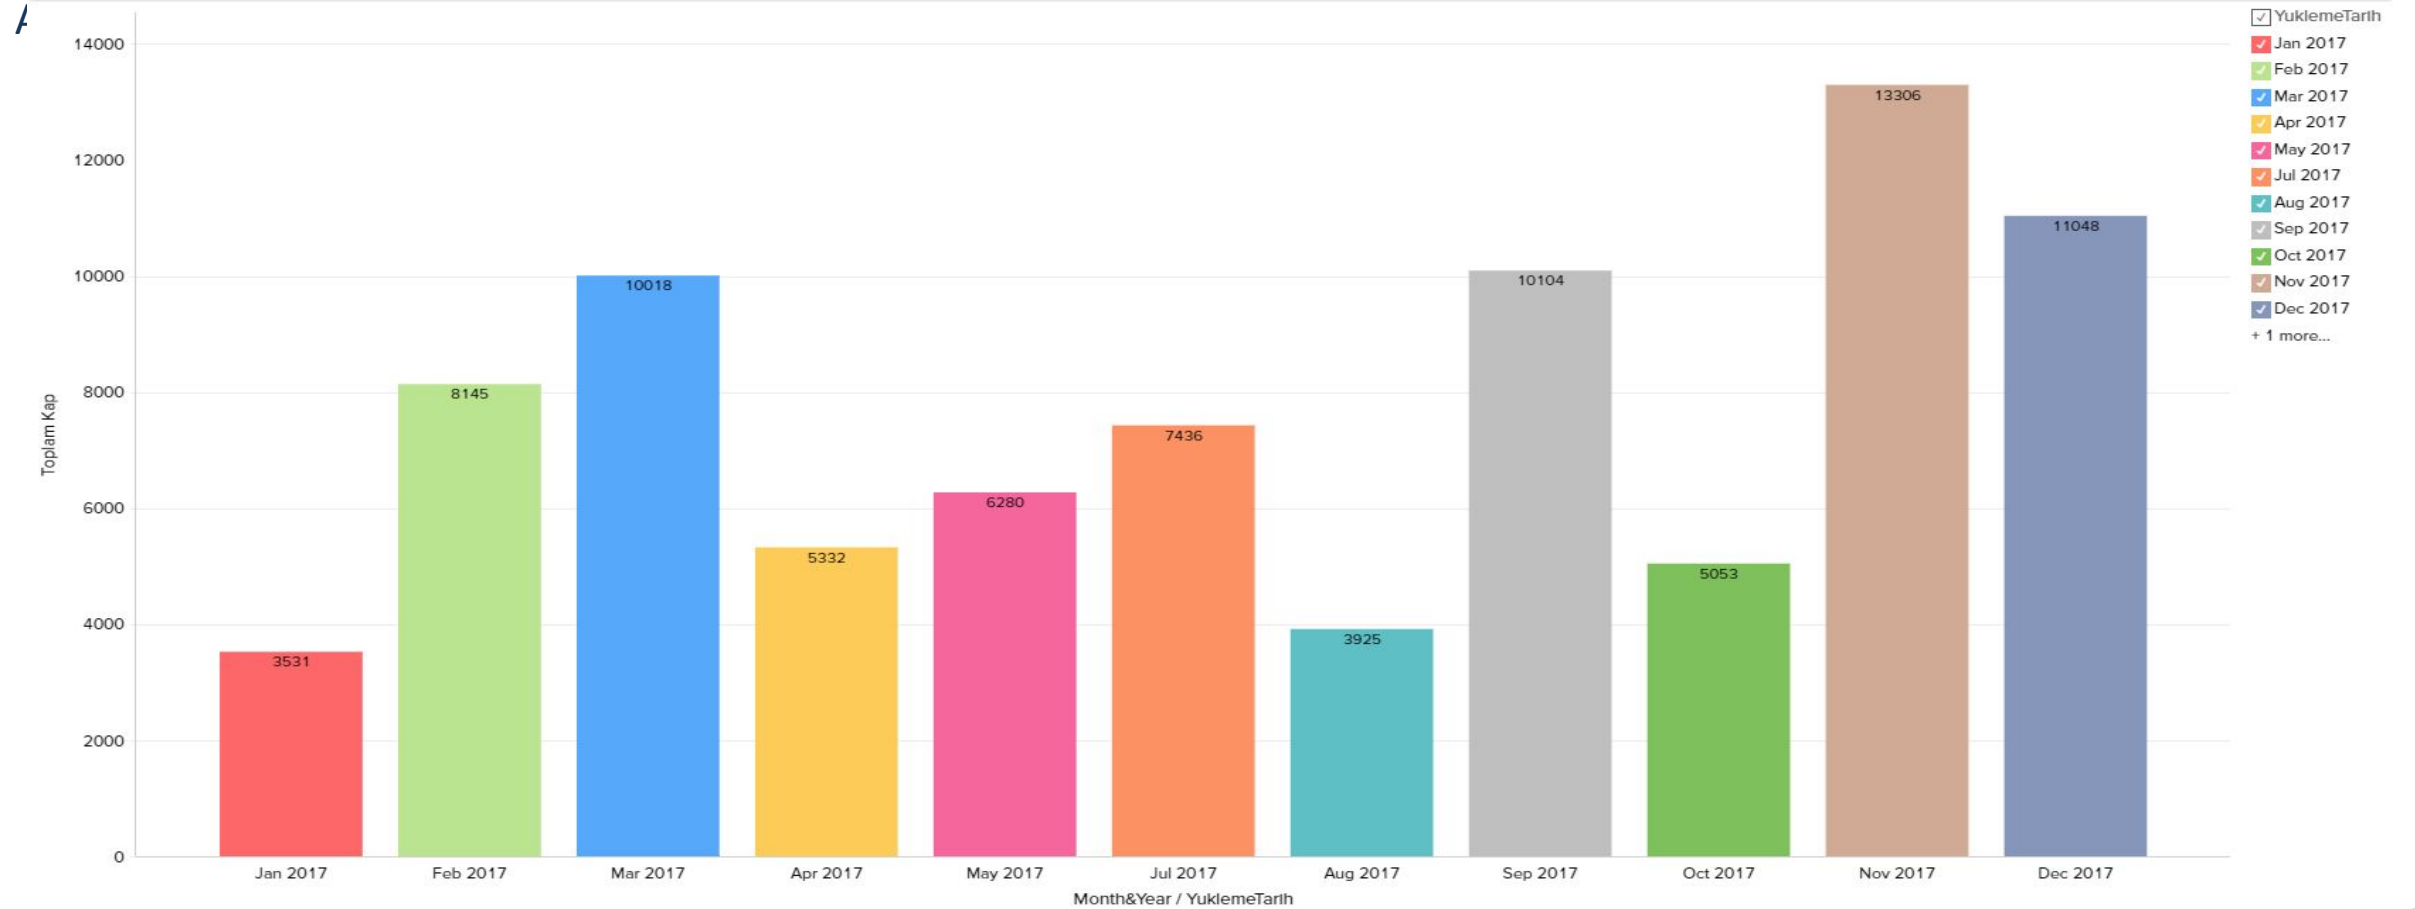

AY BAZLI KAP SAYILARI

Ay bazında yapılan toplam kap / koli adetini ve aynı zamanda genel ortalama adetini görebilirsiniz.

Renkler