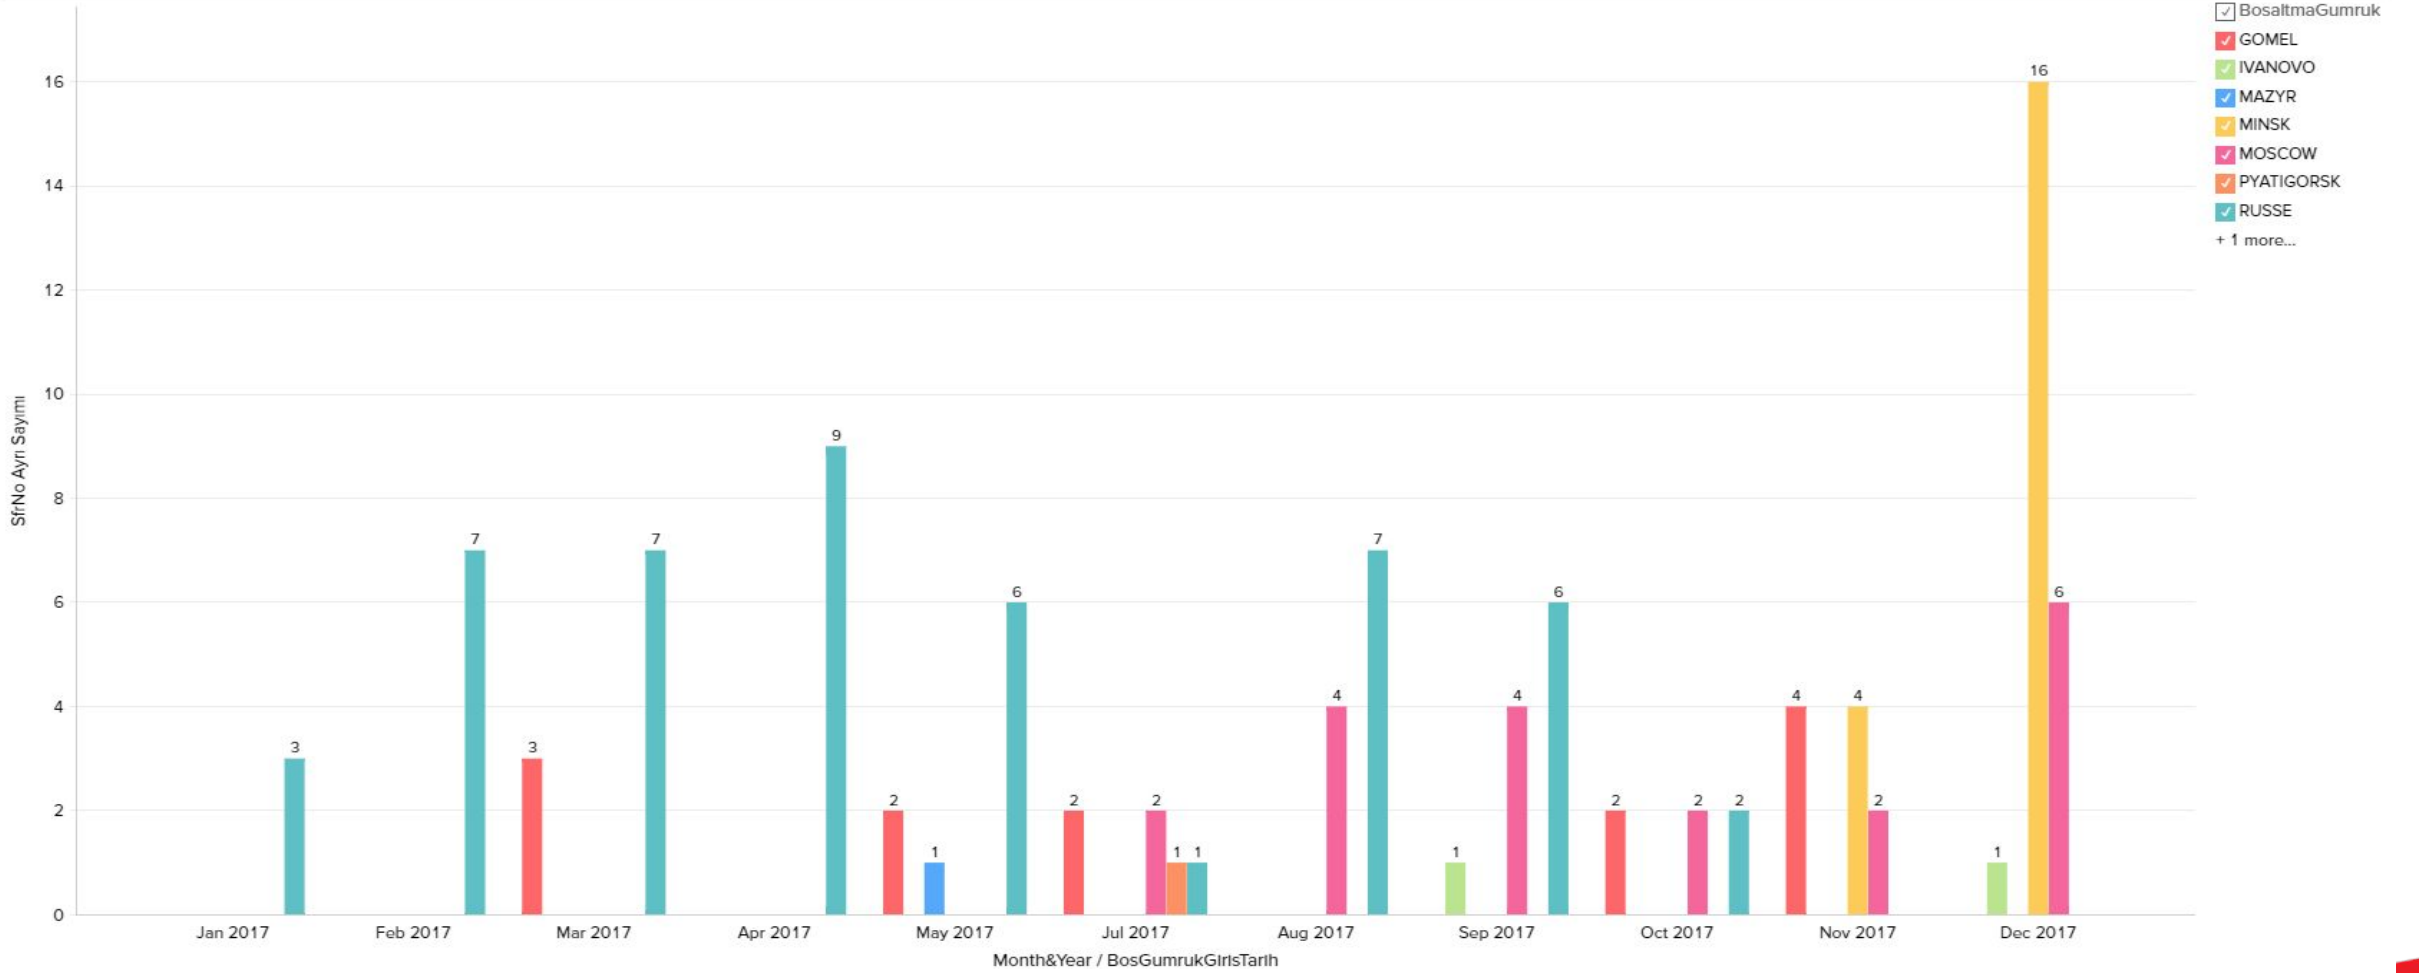

Renkler

AY BAZLI VARIŞ GÜMRÜĞÜNE GÖRE TRANSİT SÜRE

Variş Gümrüğüne göre yüklerin ortalama transit süresini göstermektedir. Grafiklerin üzerindeki rakamlar ilgili variş gümrüğünün ortalama transit süresini vermektedir.

AY BAZLI VARIŞ GÜMRÜĞÜ ORTALAMA SEFER DAĞILIMI

Variş Gümrüğüne göre sefer adetini göstermektedir.

AY BAZLI VARIŞ GÜMRÜĞÜ ORTALAMA BEKLEME SÜRESİ (Gün)

Bu rapor Varış Gümrüklerine göre ortalama bekleme süresini göstermektedir. Grafiklerin üzerindeki rakamlar ilgili varış gümrüğünün ortalama bekleme süresini vermektedir.