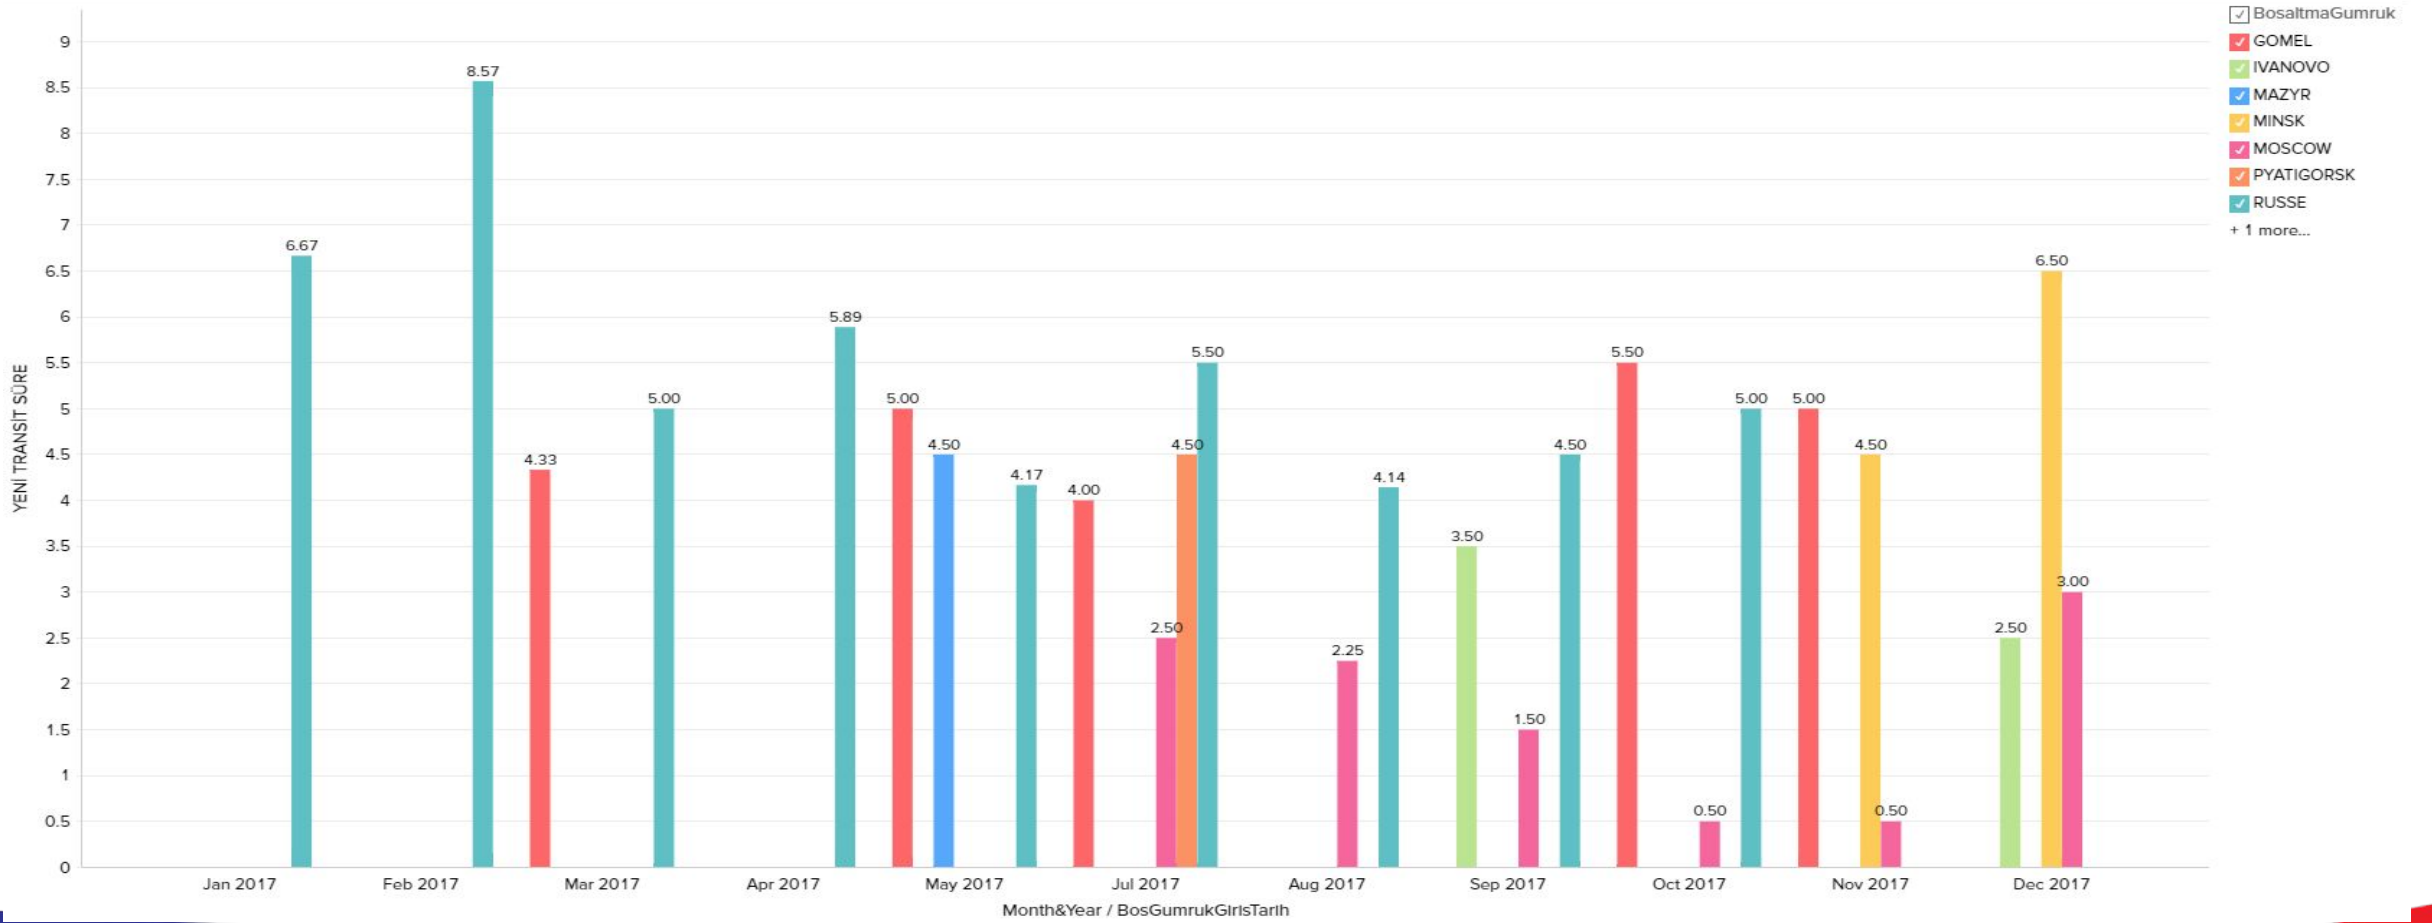

# AY BAZLI KAP SAYILARI

Ay bazında yapılan toplam kap / koli adetini ve aynı zamanda genel ortalama adetini görebilirsiniz.

Renkler

# AY BAZLI VARIŞ GÜMRÜĞÜNE GÖRE TRANSİT SÜRE

Variş Gümrüğüne göre yüklerin ortalama transit süresini göstermektedir. Grafiklerin üzerindeki rakamlar ilgili variş gümrüğünün ortalama transit süresini vermektedir.

# AY BAZLI VARIŞ GÜMRÜĞÜ ORTALAMA SEFER DAĞILIMI

Variş Gümrüğüne göre sefer adetini göstermektedir.