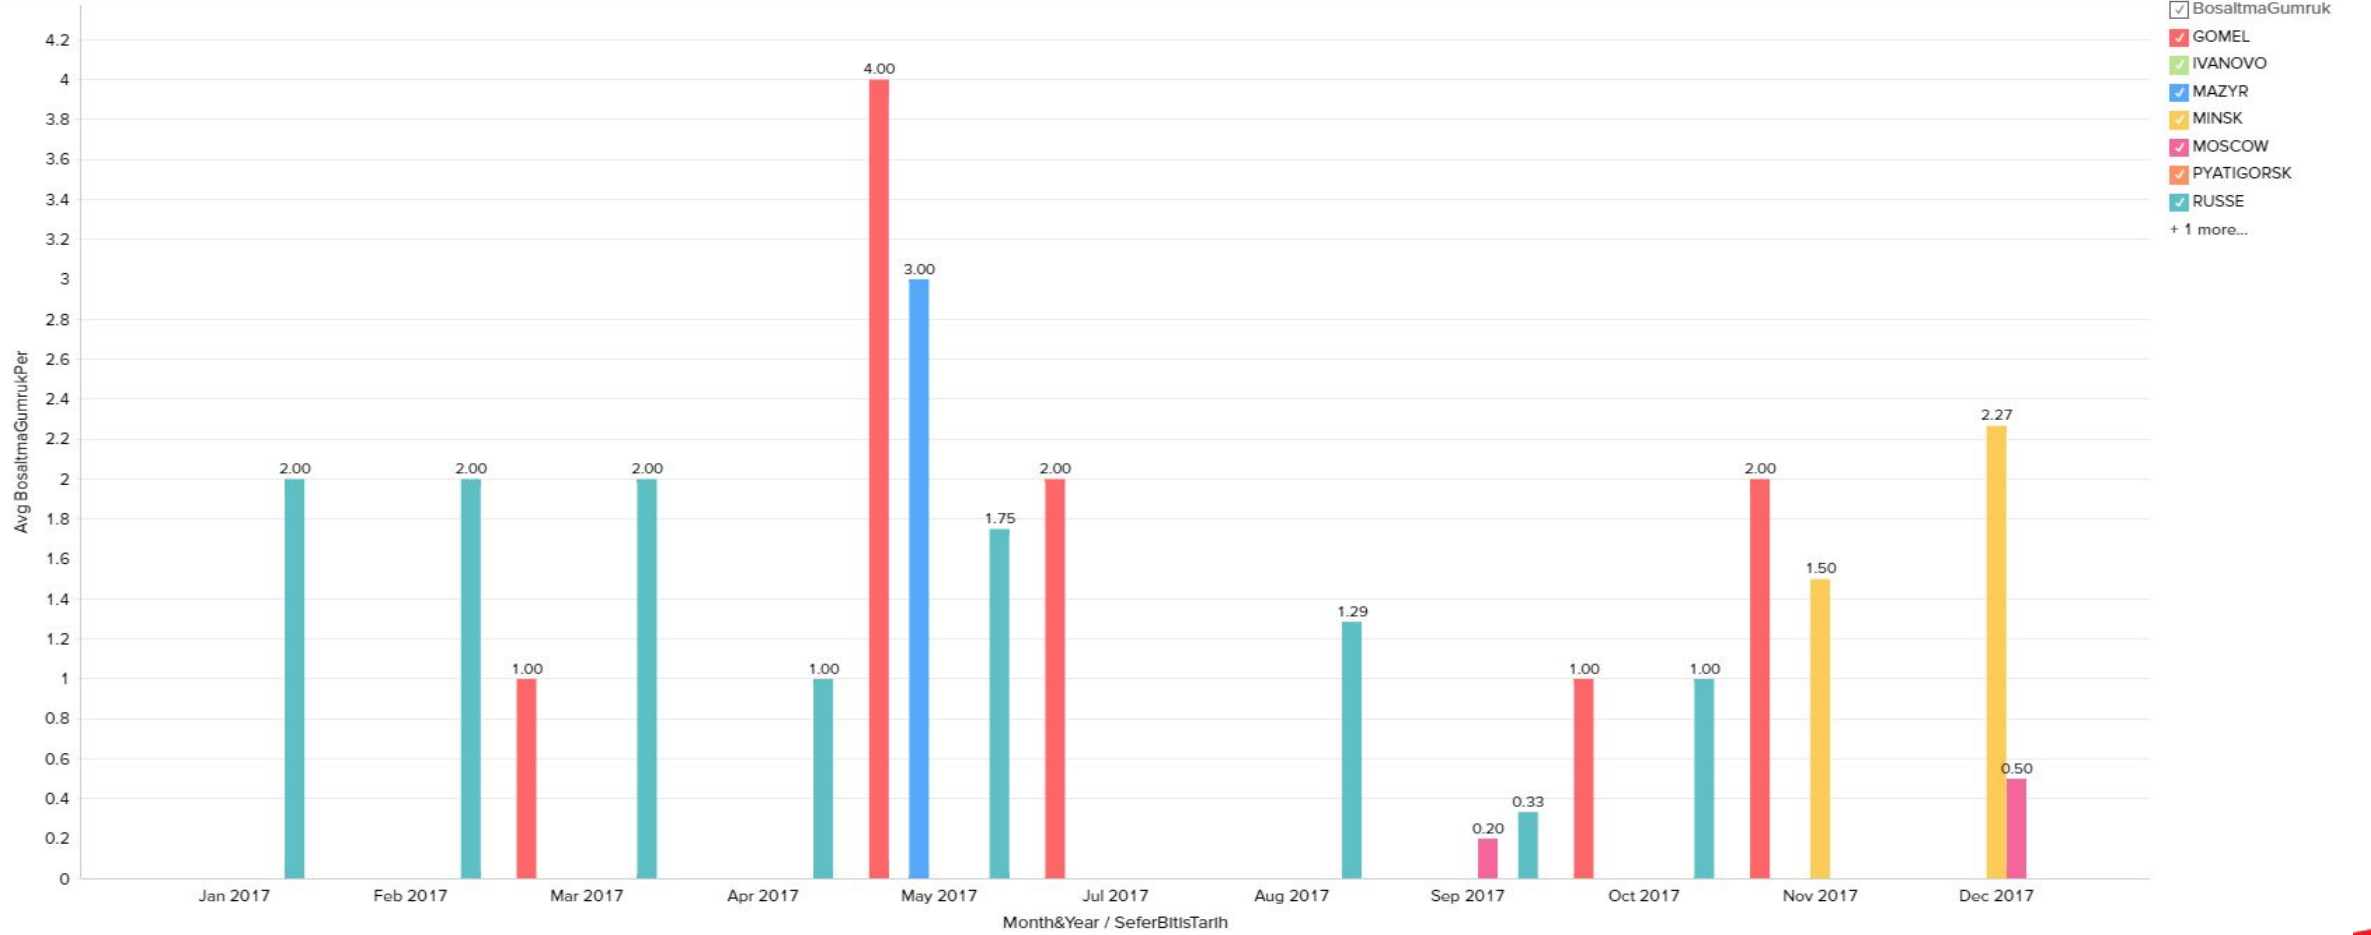

Renkler

AY BAZLI VARIŞ GÜMRÜĞÜNE GÖRE TRANSİT SÜRE

Variş Gümrüğüne göre yüklerin ortalama transit süresini göstermektedir. Grafiklerin üzerindeki rakamlar ilgili variş gümrüğünün ortalama transit süresini vermektedir.

AY BAZLI VARIŞ GÜMRÜĞÜ ORTALAMA SEFER DAĞILIMI

Variş Gümrüğüne göre sefer adetini göstermektedir.

AY BAZLI VARIŞ GÜMRÜĞÜ ORTALAMA BEKLEME SÜRESİ (Gün)

Bu rapor Varış Gümrüklerine göre ortalama bekleme süresini göstermektedir. Grafiklerin üzerindeki rakamlar ilgili varış gümrüğünün ortalama bekleme süresini vermektedir.