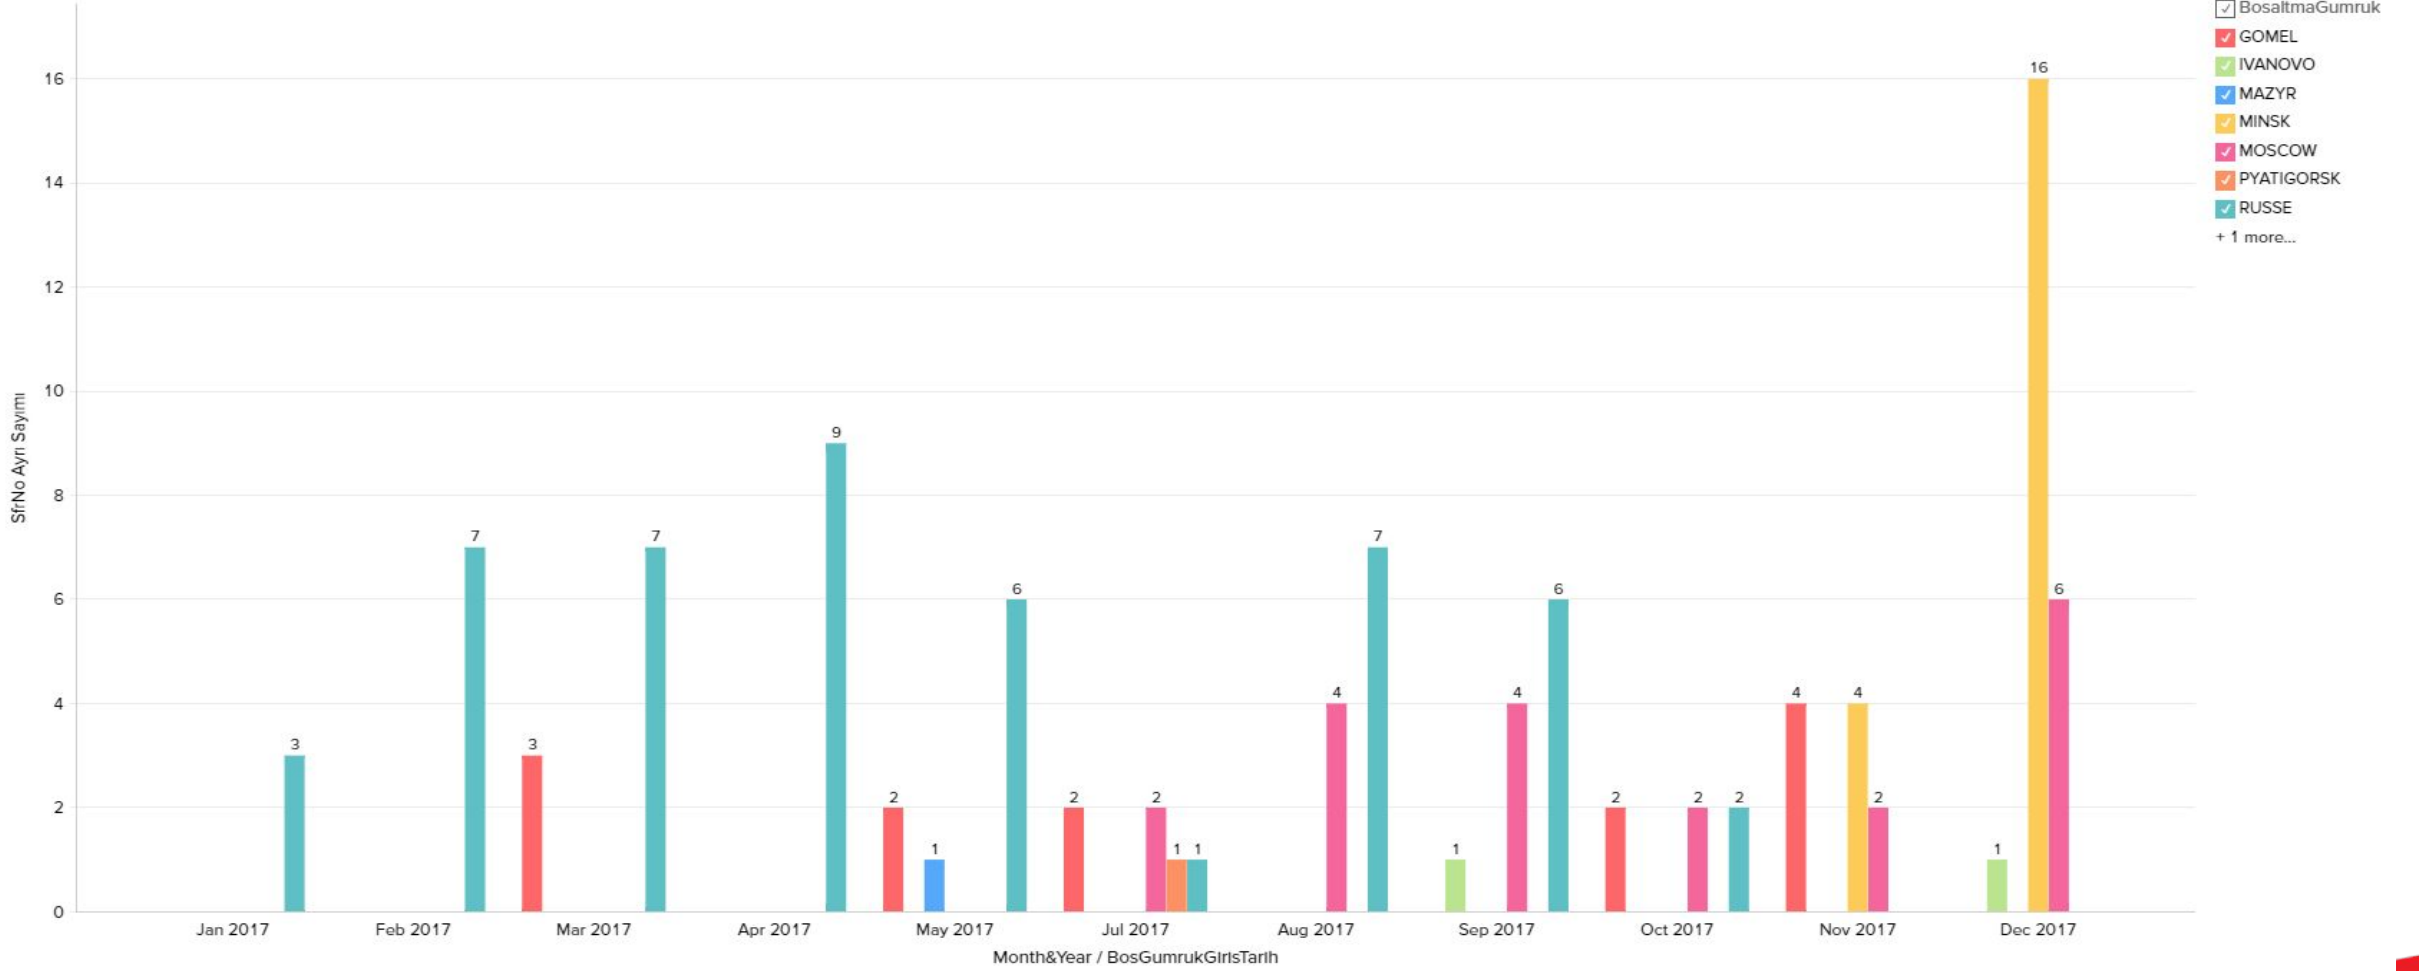

# AY BAZLI KAP SAYILARI

Ay bazında yapılan toplam kap / koli adetini ve aynı zamanda genel ortalama adetini görebilirsiniz.

Renkler

# AY BAZLI VARIŞ GÜMRÜĞÜNE GÖRE TRANSİT SÜRE

Variş Gümrüğüne göre yüklerin ortalama transit süresini göstermektedir. Grafiklerin üzerindeki rakamlar ilgili variş gümrüğünün ortalama transit süresini vermektedir.

# AY BAZLI VARIŞ GÜMRÜĞÜ ORTALAMA SEFER DAĞILIMI

Variş Gümrüğüne göre sefer adetini göstermektedir.