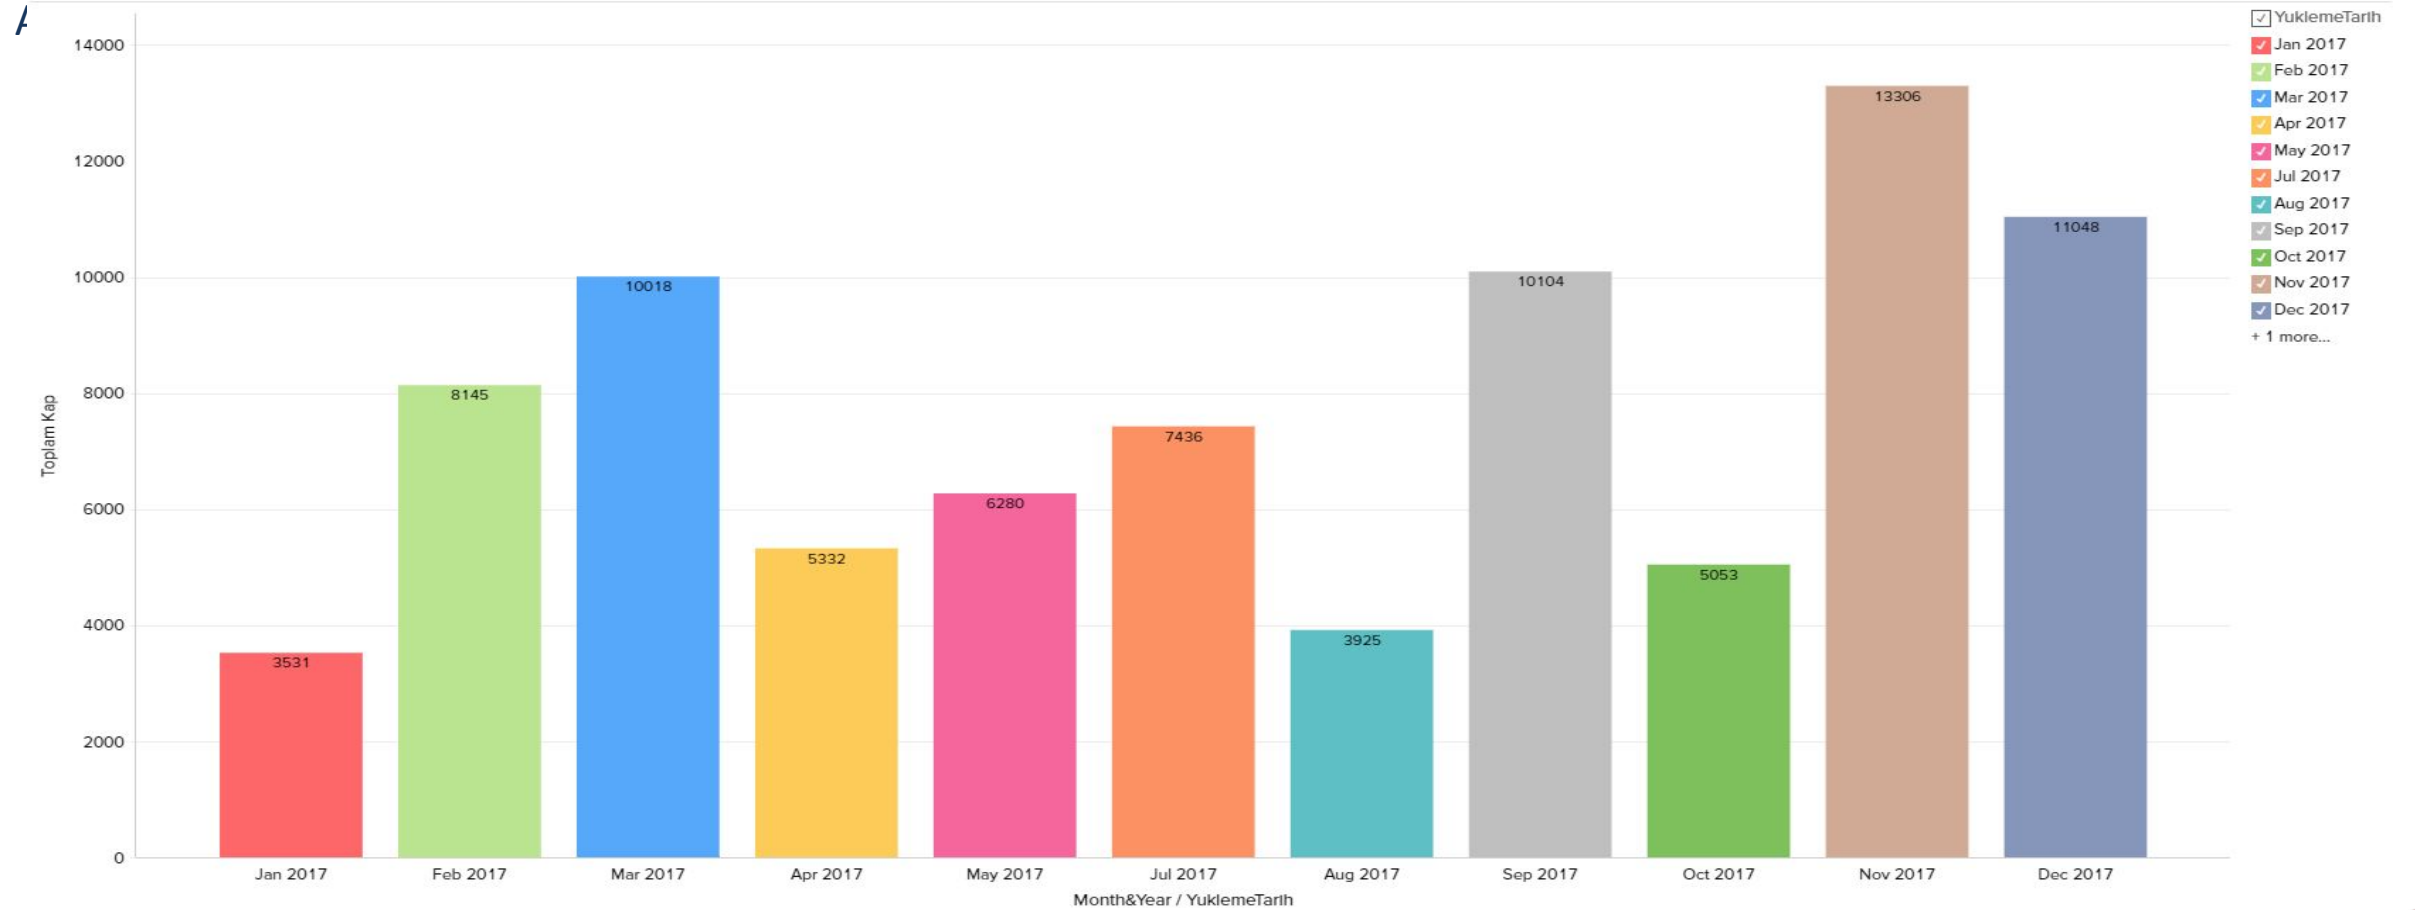

ÜNTEKS

Transit Süre - Operasyon Raporu

2017

LOGİTRANS Transit Süre Raporu

1. Transit Süre - Operasyon Raporu Nedir ?
2. AY BAZLI KAP KOLİ RAPORU
3. AY BAZLI VARIŞ GÜMRÜĞÜNE GÖRE TRANSİT SÜRE
4. AY BAZLI VARIŞ GÜMRÜĞÜNE GÖRE SEFER DAĞILIMI
5. AY BAZLI VARIŞ GÜMRÜĞÜ ORTALAMA BEKLEME SÜRESİ
6. AY BAZLI YÜKLEME GÜMRÜĞÜ ORTALAMA BEKLEME SÜRESİ
7. AYLIK OLARAK VARIŞ GÜMRÜK BAZINDA KAP SAYISI

LOGİTRANS Transit – Süre ve Operasyon Raporu, 2017 yılında siz değerli müşterimiz ile LOGİTRANS arasında yaptığımız operasyonel faaliyetlerin, gümrük performanslarının, taşıma adet veya koli bazında genel ortalamalarının özetinin yer aldığı karşılıklı operasyonel performansımızın yer aldığı bir raporlar setidir.

LOGİTRANS Transit süre ve operasyon raporu her çeyrek sonunda siz değerli müşterimizin bilgisine LOGİTRANS Müşteri Hizmetleri birimi üzerinden ulaştırılacaktır.

AY BAZLI KAP SAYILARI

Ay bazında yapılan toplam kap / koli adetini ve aynı zamanda genel ortalama adetini görebilirsiniz.

Renkler

AY BAZLI VARIŞ GÜMRÜĞÜNE GÖRE TRANSİT SÜRE

Variş Gümrüğüne göre yüklerin ortalama transit süresini göstermektedir. Grafiklerin üzerindeki rakamlar ilgili variş gümrüğünün ortalama transit süresini vermektedir.