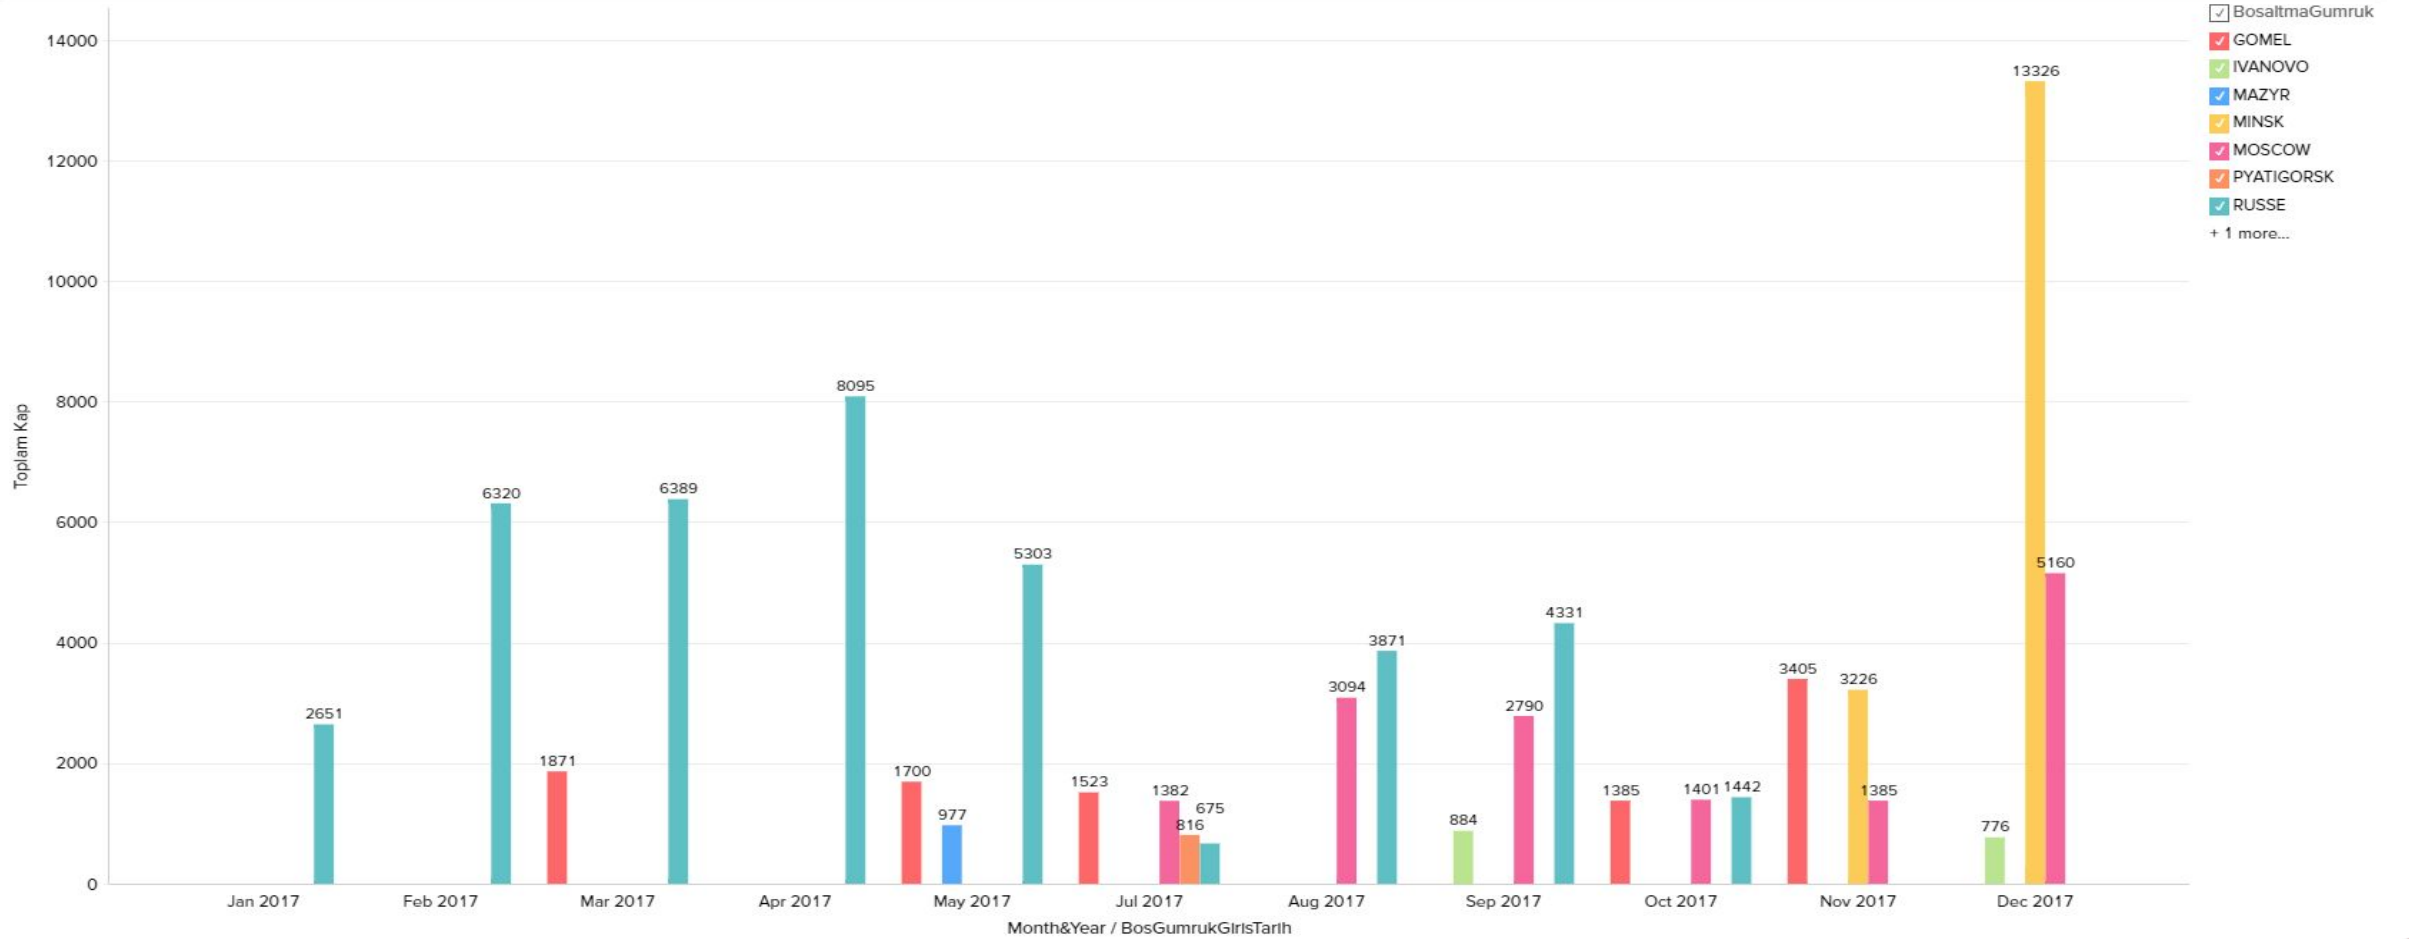

AYLIK VARIŞ GÜMRÜĞÜ BAZINDA KAP SAYISI

Bu rapor Varış Gümrüklerine göre toplam kap sayısını göstermektedir. Grafiklerin üzerindeki rakamlar ilgili varış gümrüğünün toplam kap adetini vermektedir.